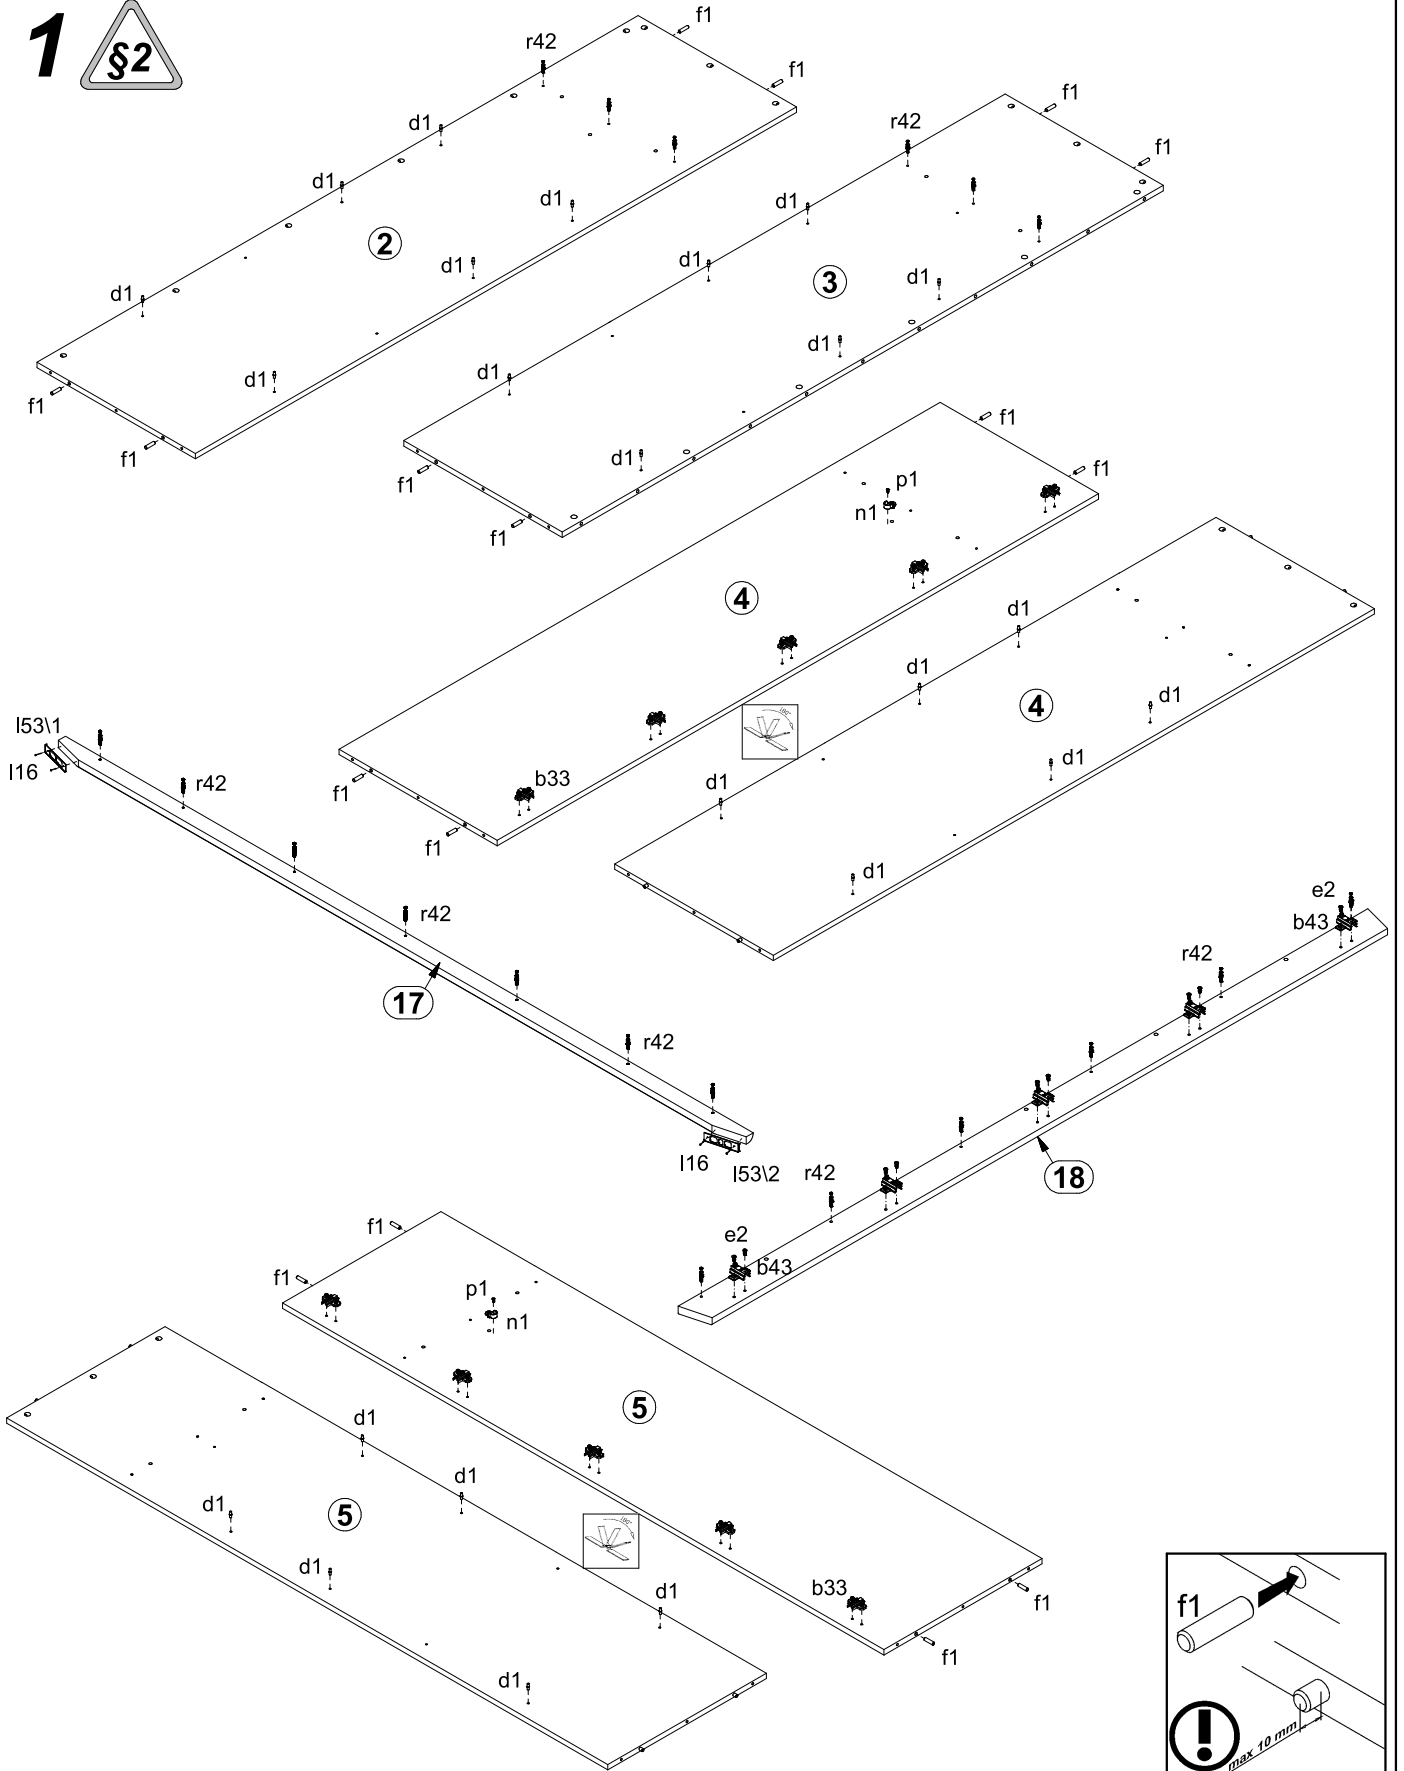

ПАЛЕМО

Шафа / Шкаф_SZF4D

A	B	C		D
1	S159-010	2136	465	6/7;7/7
2	S159-144	2192	540	1/7
3	S159-123	2192	540	1/7
4	S159-124	2191,5	540	2/7
5	S159-143	2191,5	540	2/7
6	S159-223	2031	540	3/7
7	S159-224	2031	540	3/7
8	S159-316	917	540	3/7
9	S159-317	524	540	3/7
10	S159-307	524	540	4/7

A	B	C		D
11	S159-308	523	535	4/7
12	S159-921	2219	466	1/7
13	S159-914	2219	545	1/7
14	dr-912	912	30	1/7
15	dr-520	520	30	1/7
16	LH-2191	2191	14	1/7
17	S159-598	2032	42	5/7
18	S159-582	2180	80	5/7
19	S159-019	2136	465	7/7

10x K9,5 a68	10x a99	10x D1,5 b33	10x b43	4x c335	24x d1 φ5x17 mm	12x e1 φ7x50 mm	20x e2 φ6,3x13 mm	30x f1 φ8x30 mm
4x f6 φ8x50 mm	6x k77 84x40,25mm	200x l1	8x l16 1,0x12 mm	2x l531	2x l532	6x n1	6x p1 φ3,5x13 mm	12x p36 φ4x25 mm
40x p51 φ3,5x15 mm	8x p60 φ4x22 mm	56x r1 φ1,5x12mm #16	6x r10	44x r42	8x r36 φ20x12mm #16	8x r37 6,7/7,8	44x s2 ø16	1x z1
1x n2611	1x p38 φ3,5x16 mm							

1

2

3

4

5

6

Фасад ДСП

6