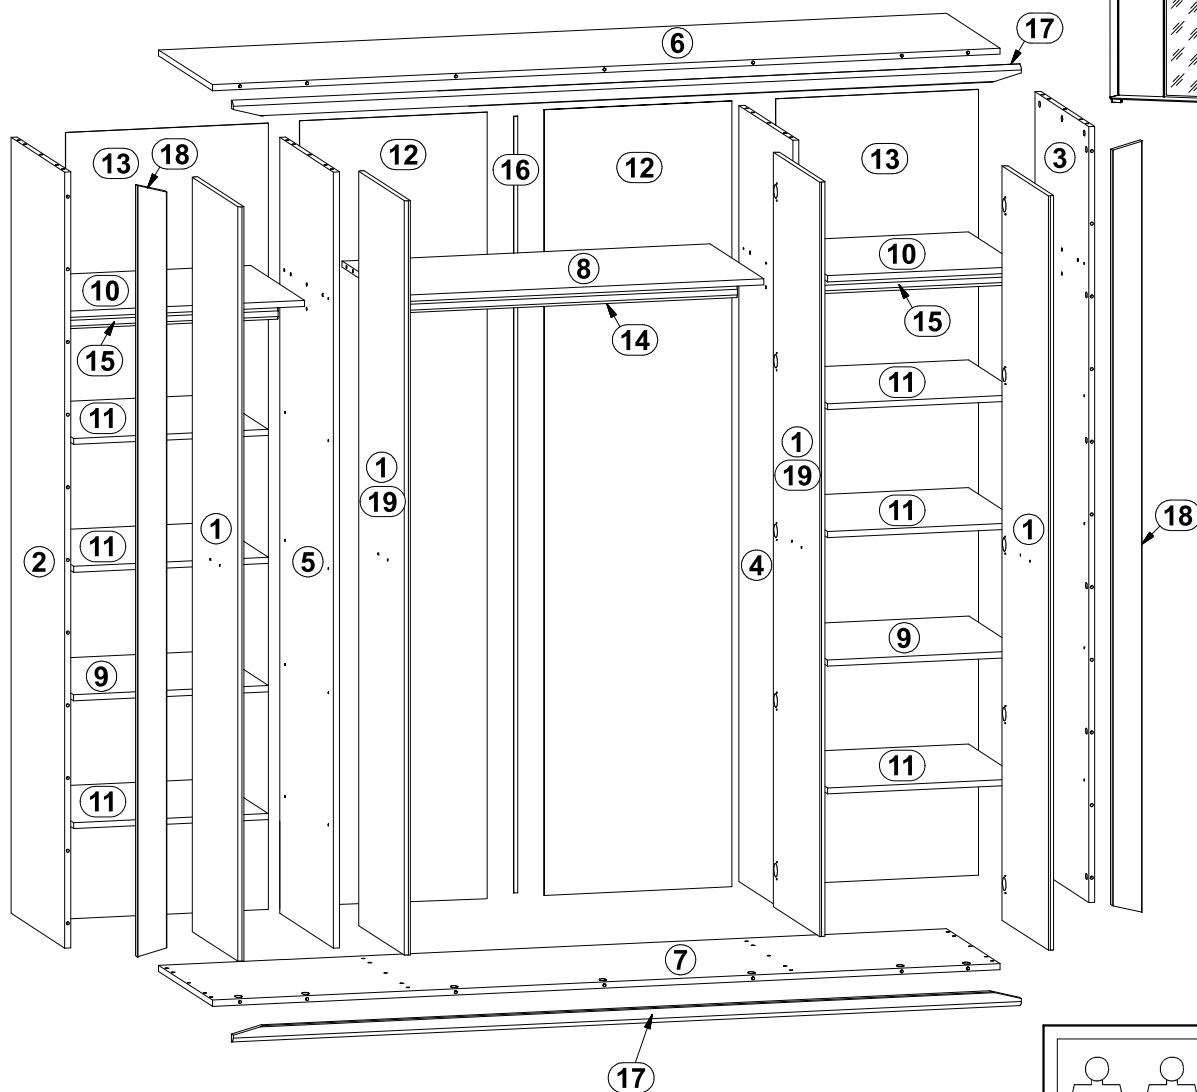

ПАЛЕМО

Шафа / Шкаф_SZF4D

A	B	C		D
1	S159-010	2136	465	6/7;7/7
2	S159-144	2192	540	1/7
3	S159-123	2192	540	1/7
4	S159-124	2191,5	540	2/7
5	S159-143	2191,5	540	2/7
6	S159-223	2031	540	3/7
7	S159-224	2031	540	3/7
8	S159-316	917	540	3/7
9	S159-317	524	540	3/7
10	S159-307	524	540	4/7

A	B	C		D
11	S159-308	523	535	4/7
12	S159-921	2219	466	1/7
13	S159-914	2219	545	1/7
14	dr-912	912	30	1/7
15	dr-520	520	30	1/7
16	LH-2191	2191	14	1/7
17	S159-598	2032	42	5/7
18	S159-582	2180	80	5/7
19	S159-019	2136	465	7/7