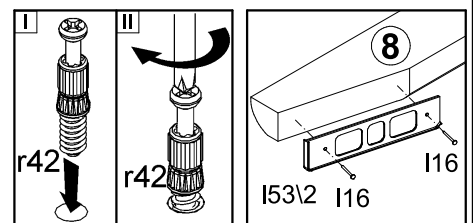

ПАЛЕМО

Тумба приліжкова / Тумба прикроватьна_KOM1S

A	B	C	D	
1	S159-002	435	195	3/3
2	S159-115	378	365	1/3
3	S159-116	378	365	1/3
4	S159-117-01	377,5	365	1/3
5	S159-203	599	365	1/3
6	S159-204	599	365	1/3
7	S159-303	441	365	1/3
8	S159-573	600	42	2/3

A	B	C	D	
9	S159-578	366	80	2/3
10	S159-904	403	348	1/3
11	S159-910	172	590	1/3
12	S159-915	232	590	1/3
13	ZS2-511	350	120	1/3
14	ZS2-512	350	120	1/3
15	ZS2-5589	392	120	1/3

1x c335	4x φ7x50 mm e1	6x φ6x13 mm e3	4x φ5x50 mm e32	18x φ8x30 mm f1	16x φ6x30 mm f9	4x 84x40x25mm k77	40x l1	8x L10x12 mm l16
2x l53\1	2x l53\2	8x φ4x25 mm p36	4x φ3x12 mm p54	2x φ4x22 mm p60	14x φ15x12mm #16 r1	4x φ12x10.5mm #12 r15	18x r42	1x 350 mm w45\CL
1x 350 mm w45\CR	1x 350 mm w45\DL	1x 350 mm w45\DR	1x z1					