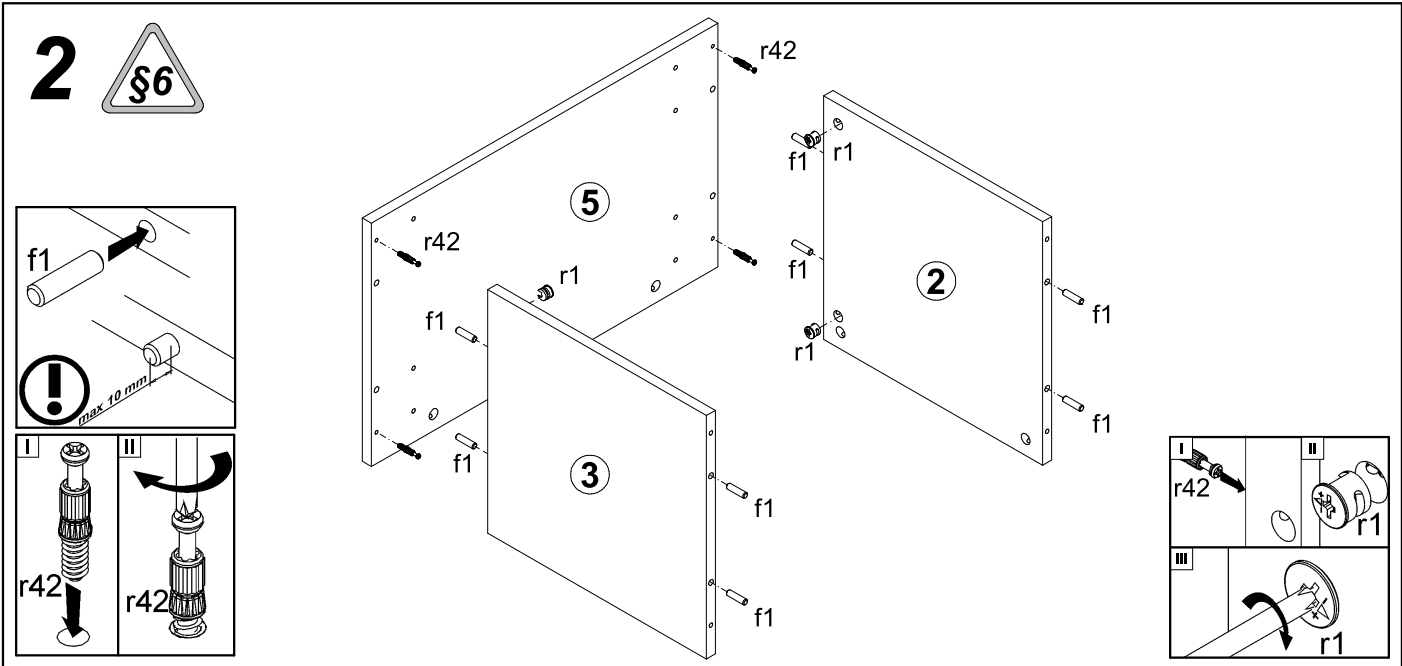

ПАЛЕМО

Тумба приліжкова / Тумба прикроватьна_KOM1S

A	B	C	D	
1	S159-002	435	195	3/3
2	S159-115	378	365	1/3
3	S159-116	378	365	1/3
4	S159-117-01	377,5	365	1/3
5	S159-203	599	365	1/3
6	S159-204	599	365	1/3
7	S159-303	441	365	1/3
8	S159-573	600	42	2/3

A	B	C	D	
9	S159-578	366	80	2/3
10	S159-904	403	348	1/3
11	S159-910	172	590	1/3
12	S159-915	232	590	1/3
13	ZS2-511	350	120	1/3
14	ZS2-512	350	120	1/3
15	ZS2-5589	392	120	1/3

1x c335	4x φ7x50 mm e1	6x φ6x13 mm e3	4x φ5x50 mm e32	18x φ8x30 mm f1	16x φ6x30 mm f9	4x 84x40x25mm k77	40x l1	8x L10x12 mm l16
2x l53\1	2x l53\2	8x φ4x25 mm p36	4x φ3x12 mm p54	2x φ4x22 mm p60	14x φ15x12mm #16 r1	4x φ12x10.5mm #12 r15	18x r42	1x 350 mm w45\CL
1x 350 mm w45\CR	1x 350 mm w45\DL	1x 350 mm w45\DR	1x z1					