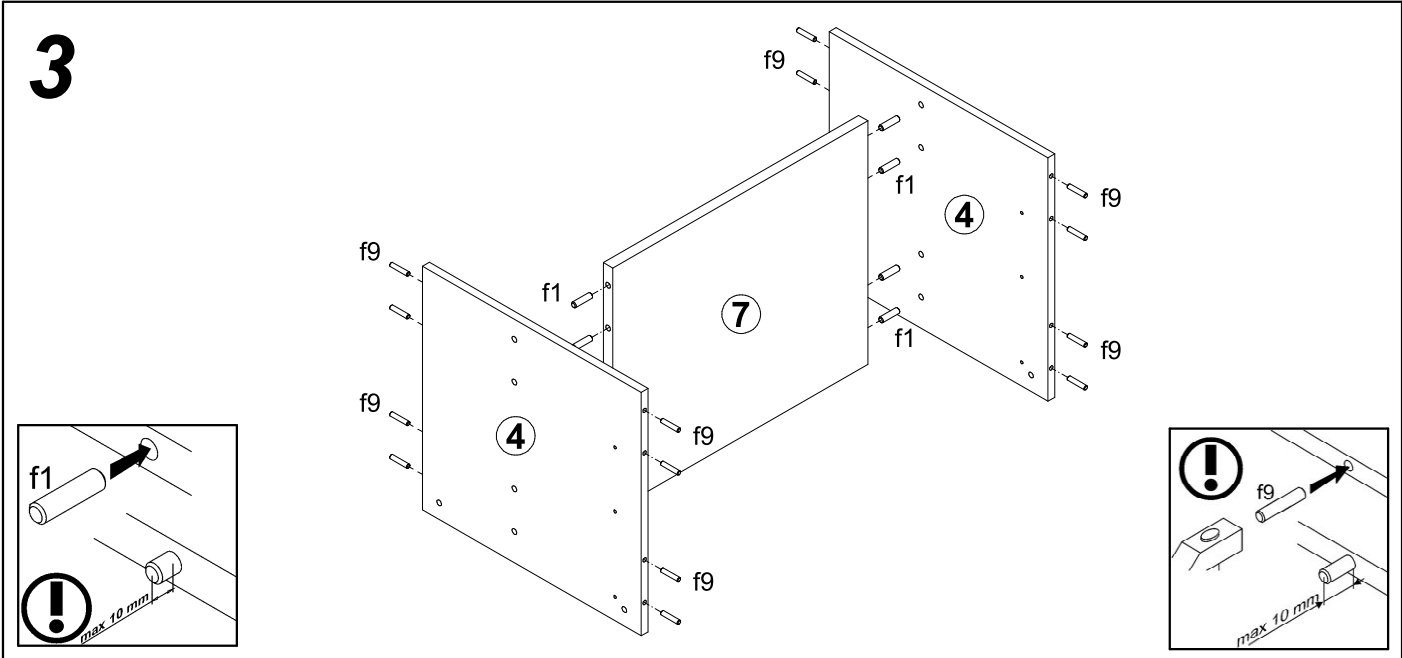

ПАЛЕМО

Тумба приліжкова / Тумба прикроватьна_KOM1S

A	B	C	D	
1	S159-002	435	195	3/3
2	S159-115	378	365	1/3
3	S159-116	378	365	1/3
4	S159-117-01	377,5	365	1/3
5	S159-203	599	365	1/3
6	S159-204	599	365	1/3
7	S159-303	441	365	1/3
8	S159-573	600	42	2/3

A	B	C	D	
9	S159-578	366	80	2/3
10	S159-904	403	348	1/3
11	S159-910	172	590	1/3
12	S159-915	232	590	1/3
13	ZS2-511	350	120	1/3
14	ZS2-512	350	120	1/3
15	ZS2-5589	392	120	1/3

1x c335	4x φ7x50 mm e1	6x φ6x13 mm e3	4x φ5x50 mm e32	18x φ8x30 mm f1	16x φ6x30 mm f9	4x 84x40x25mm k77	40x l1	8x L10x12 mm l16
2x l53\1	2x l53\2	8x φ4x25 mm p36	4x φ3x12 mm p54	2x φ4x22 mm p60	14x φ15x12mm #16 r1	4x φ12x10.5mm #12 r15	18x r42	1x 350 mm w45\CL
1x 350 mm w45\CR	1x 350 mm w45\DL	1x 350 mm w45\DR	1x z1					