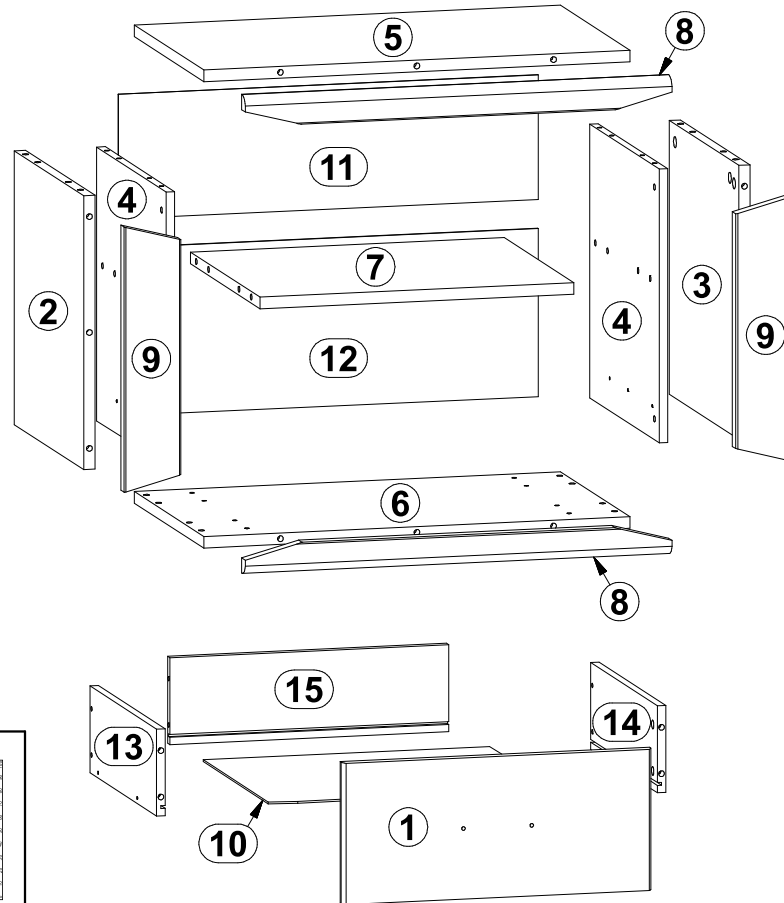

ПАЛЕМО

Тумба приліжкова / Тумба прикроватьна_KOM1S

A	B	C	D	
1	S159-002	435	195	3/3
2	S159-115	378	365	1/3
3	S159-116	378	365	1/3
4	S159-117-01	377,5	365	1/3
5	S159-203	599	365	1/3
6	S159-204	599	365	1/3
7	S159-303	441	365	1/3
8	S159-573	600	42	2/3

A	B	C	D	
9	S159-578	366	80	2/3
10	S159-904	403	348	1/3
11	S159-910	172	590	1/3
12	S159-915	232	590	1/3
13	ZS2-511	350	120	1/3
14	ZS2-512	350	120	1/3
15	ZS2-5589	392	120	1/3

1x c335	4x φ7x50 mm e1	6x φ6x13 mm e3	4x φ5x50 mm e32	18x φ8x30 mm f1	16x φ6x30 mm f9	4x 84x40x25mm k77	40x l1	8x L10x12 mm l16
2x l53\1	2x l53\2	8x φ4x25 mm p36	4x φ3x12 mm p54	2x φ4x22 mm p60	14x φ15x12mm #16 r1	4x φ12x10.5mm #12 r15	18x r42	1x 350 mm w45\CL
1x 350 mm w45\CR	1x 350 mm w45\DL	1x 350 mm w45\DR	1x z1					