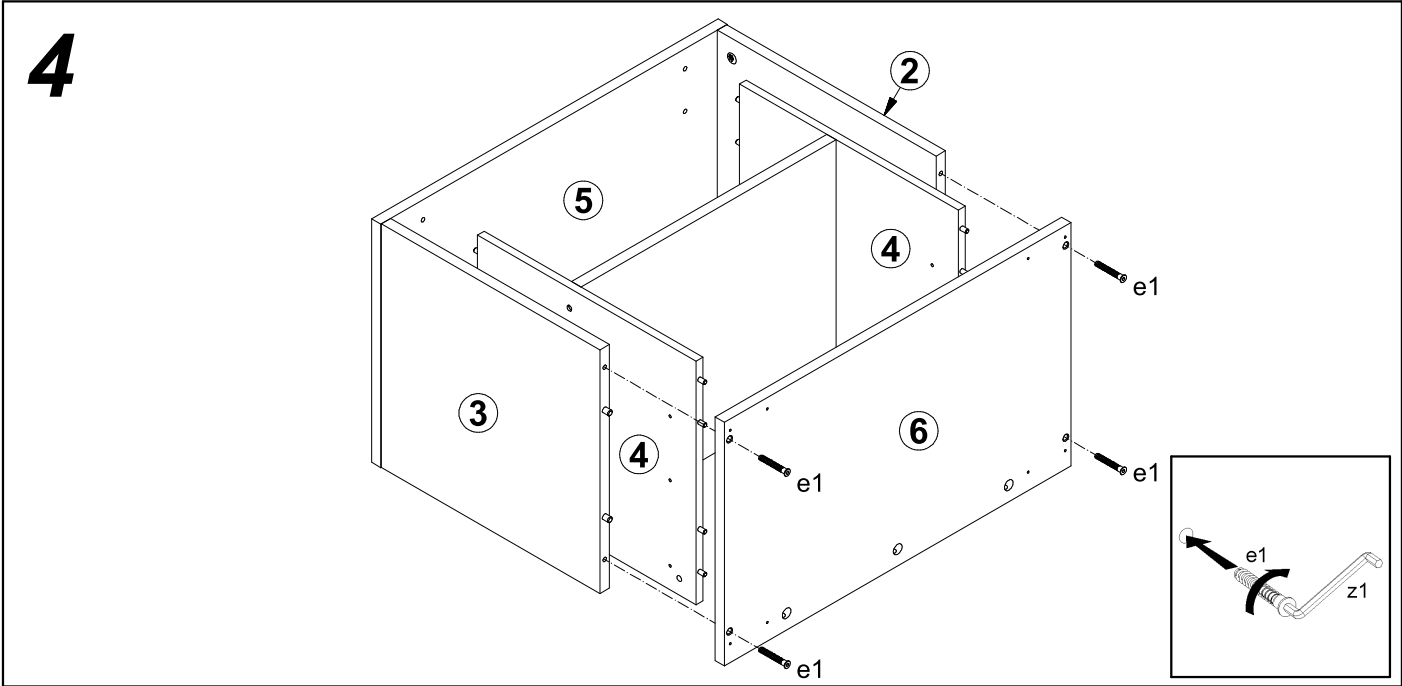

ПАЛЕМО

Тумба приліжкова / Тумба прикроватьна_KOM1S

A	B	C	D	
1	S159-002	435	195	3/3
2	S159-115	378	365	1/3
3	S159-116	378	365	1/3
4	S159-117-01	377,5	365	1/3
5	S159-203	599	365	1/3
6	S159-204	599	365	1/3
7	S159-303	441	365	1/3
8	S159-573	600	42	2/3

A	B	C	D	
9	S159-578	366	80	2/3
10	S159-904	403	348	1/3
11	S159-910	172	590	1/3
12	S159-915	232	590	1/3
13	ZS2-511	350	120	1/3
14	ZS2-512	350	120	1/3
15	ZS2-5589	392	120	1/3

1x c335	4x φ7x50 mm e1	6x φ6x13 mm e3	4x φ5x50 mm e32	18x φ8x30 mm f1	16x φ6x30 mm f9	4x 84x40x25mm k77	40x l1	8x L10x12 mm l16
2x l53\1	2x l53\2	8x φ4x25 mm p36	4x φ3x12 mm p54	2x φ4x22 mm p60	14x φ15x12mm #16 r1	4x φ12x10.5mm #12 r15	18x r42	1x 350 mm w45\CL
1x 350 mm w45\CR	1x 350 mm w45\DL	1x 350 mm w45\DR	1x z1					