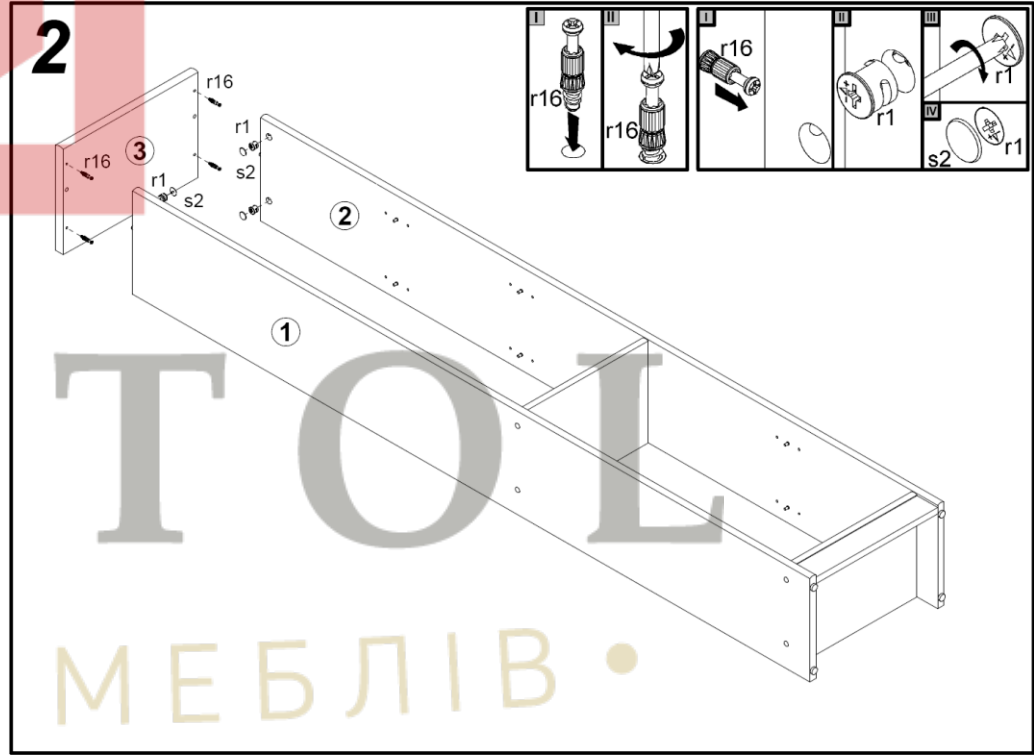

POP

S05-kop/19/4

A	B	C	D
1	SK1-1101	1958	261
2	SK1-1102	1958	261
3	SK1-231	390	266
4	SK1-301	352	257
5	SK1-302	351	240
6	SK1-401	352	60
7	SK1-9910	1915	383

12x φ8x17 mm d1	8x φ7x50 mm e1	10x φ8x30 mm f1	2x φ10x50 mm f35	4x k1	50x l1	2x n14	2x φ5x50 mm p17	4x φ3.8x16 mm p38
4x φ1.9x12 mm r1	4x r16	8x s1	4x φ16 s2	1x z1				