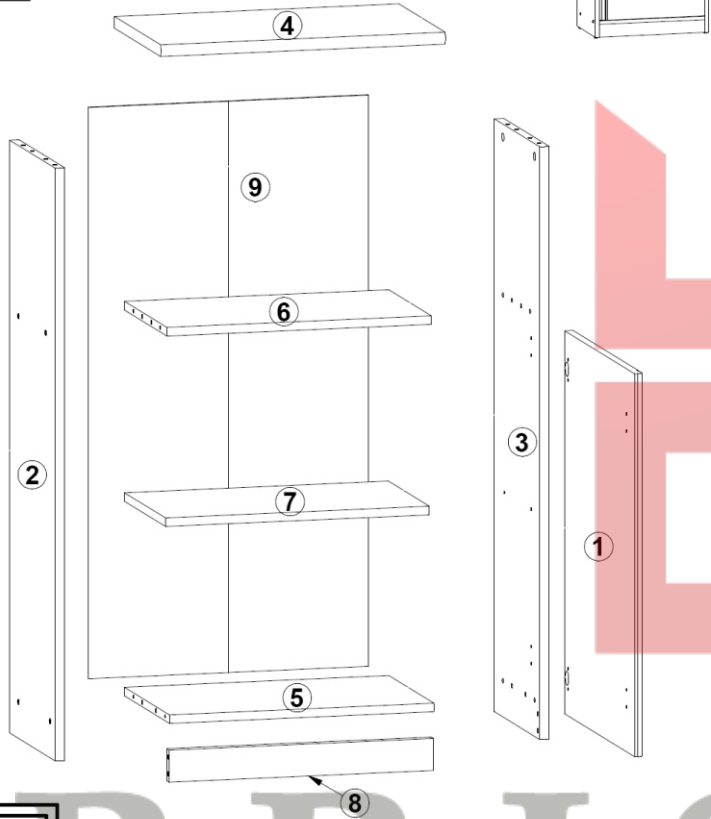

# POP

S05-kdo/11/5

A	B	C	D
1	SK1-014	714	498 2/2
2	SK1-122	1105	325 1/2
3	SK1-123	1105	325 1/2
4	SK1-209	540	330 1/2
5	SK1-320	502	321 1/2
6	SK1-321	502	300 1/2
7	SK1-322	501	290 1/2
8	SK1-403	502	60 1/2
9	SK1-9904	1065	531 1/2

2x a1	4x b1	1x c12	4x d1 φx17 mm	8x e1 φ7x50 mm	16x f1 φx30 mm	4x k1	30x l1	2x p8 φx25 mm
4x r1 φ16x17mm s16	4x r16	8x s1	4x s2 φ16	2x s4 φ5	1x z1			

4

5

BRISTOL

МЕБЛІВ