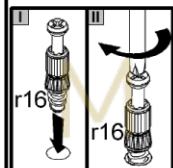

# POP

S05-kdo/11/5

A	B	C	D
1	SK1-014	714	498 2/2
2	SK1-122	1105	325 1/2
3	SK1-123	1105	325 1/2
4	SK1-209	540	330 1/2
5	SK1-320	502	321 1/2
6	SK1-321	502	300 1/2
7	SK1-322	501	290 1/2
8	SK1-403	502	60 1/2
9	SK1-9904	1065	531 1/2

2x a1	4x b1	1x c12	4x d1 φx17 mm	8x e1 φ7x50 mm	16x f1 φx30 mm	4x k1	30x l1	2x p8 φx25 mm
4x r1 φ16x17mm s16	4x r16	8x s1	4x s2 φ16	2x s4 φ5	1x z1			

4

5

BRISTOL

МЕБЛІВ