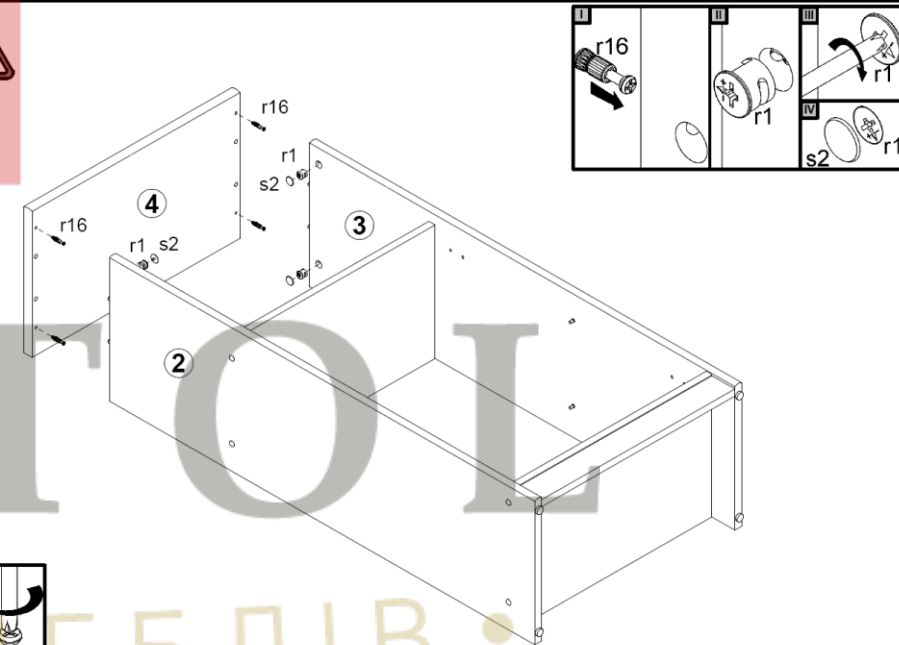

# POP

S05-kdo/11/5

A	B	C	D
1	SK1-014	714	498 2/2
2	SK1-122	1105	325 1/2
3	SK1-123	1105	325 1/2
4	SK1-209	540	330 1/2
5	SK1-320	502	321 1/2
6	SK1-321	502	300 1/2
7	SK1-322	501	290 1/2
8	SK1-403	502	60 1/2
9	SK1-9904	1065	531 1/2

2x a1	4x b1	1x c12	4x d1 φx17 mm	8x e1 φ7x50 mm	16x f1 φx30 mm	4x k1	30x l1	2x p8 φx25 mm
4x r1 φ16x17mm s16	4x r16	8x s1	4x s2 φ16	2x s4 φ5	1x z1			

4

5

BRISTOL

МЕБЛІВ