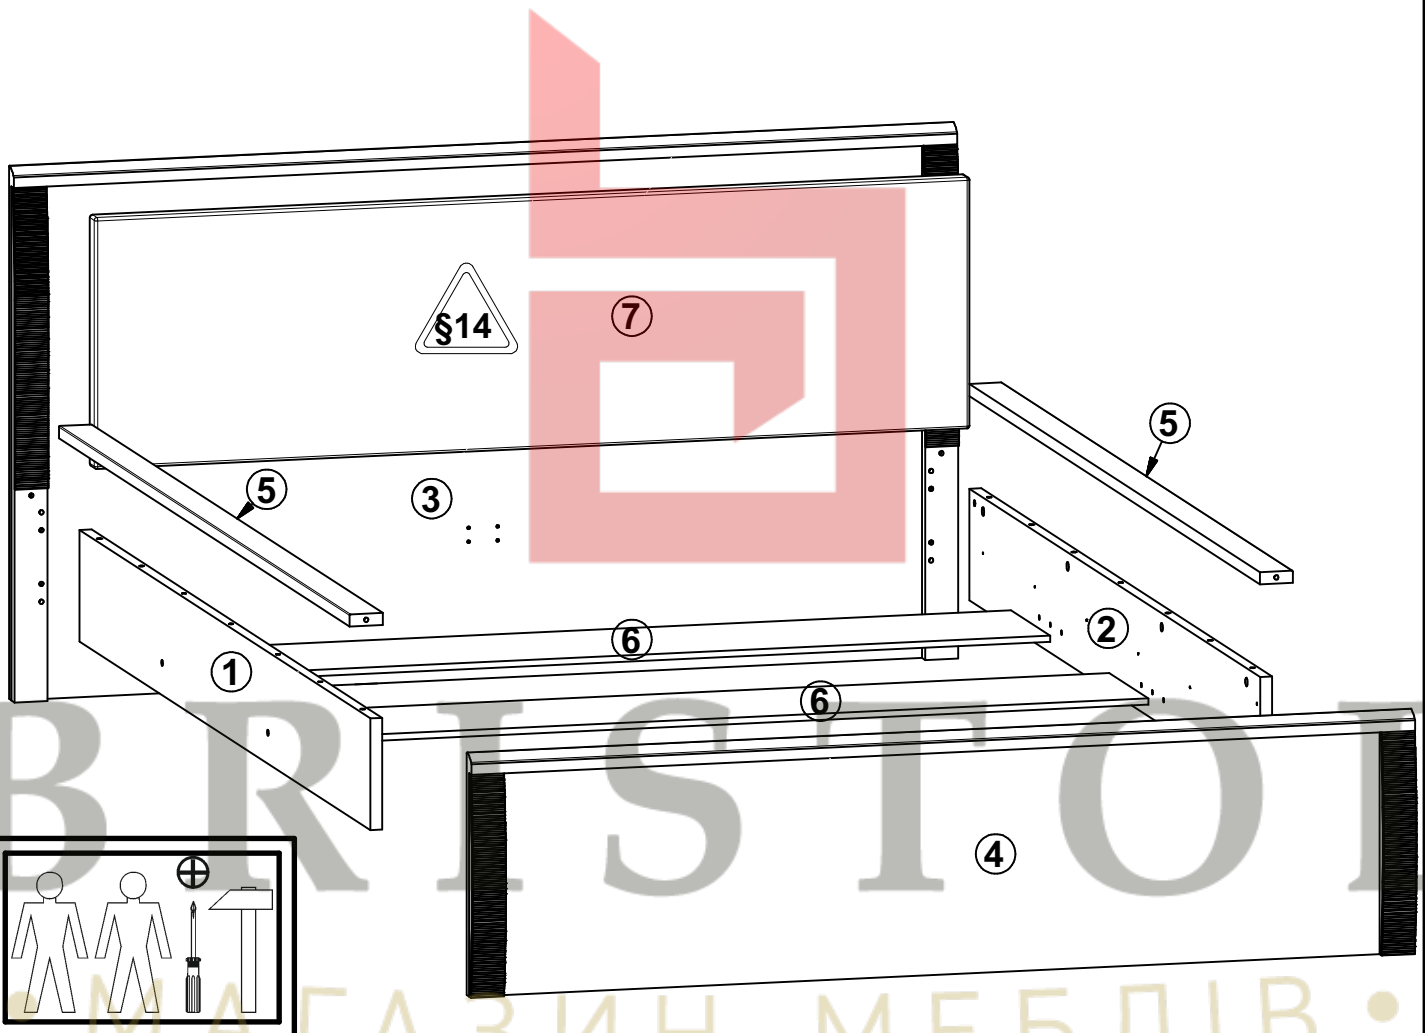

SENEGAL

S175-LOZ/160 KAPKAC S175-LOZ/140 KAPKAC

S175-LOZ/160 KAPKAC

S175-LOZ/140 KAPKAC

A	B	C	D
1	S175-1135	1979	200
2	S175-1136	1979	200
3	S175-4417	1720	955
4	S175-4418	1720	435
5	S175-5505	1979	60
6	S175-1150	1603	200

A	B	C	D
1	S175-1135	1979	200
2	S175-1136	1979	200
3	S175-4443	1520	955
4	S175-4442	1520	435
5	S175-5505	1979	60
6	S175-1151	1403	200

A	B	C	D
10	S175-506	1595	450

A	B	C	D
10	S175-5521	1395	450

16x F6.3x16 mm e7	1x z1	2x n63	6x k1	4x φ10x13 mm r5 ¹	4x M6x50 mm r5 ²	4x s1	4x M6x84 mm j117
4x L10x16 mm r43	1x GLUE y1	22x Ø8x30mm f1	8x L15x12 mm #16 r1	8x r42			

1 

2 §6

3 §21

3

5

5

BRISTOL

• МАГАЗИН МЕБЛІВ •