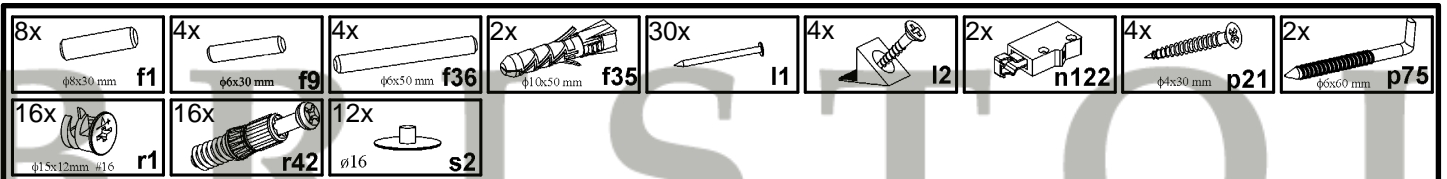

SETI

S135-SFW

A	B	C	D	
1	S135-117	448	200	1/1
3	S135-119	480	230	1/1
4	S135-120	480	230	1/1
5	S135-324	409	200	1/1
6	S135-325	356	200	1/1
7	S135-326	1151	200	1/1
8	S135-908	473	1161	1/1

2

3

4

5

6