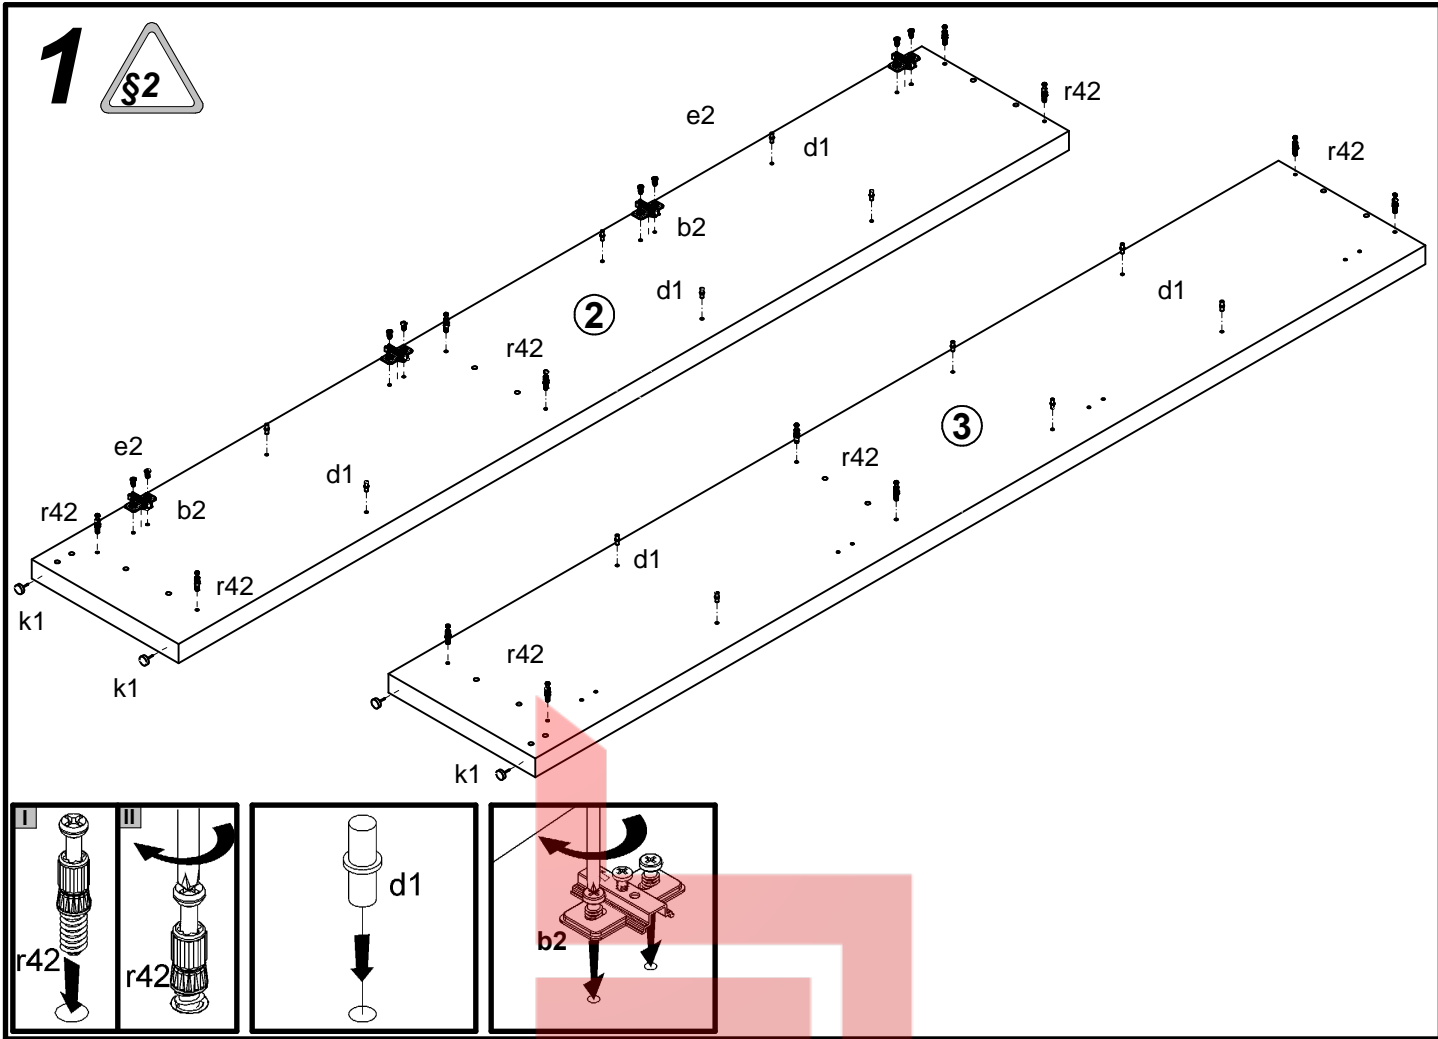

SETI

S135-REG1W

A	B	C	D
1	S135-004	1916	495
2	S135-107	2000	330
3	S135-108	2000	330
4	S135-307	500	305
5	S135-308	499	305
6	S135-363	500	305
7	S135-403	500	80
8	S135-905	1914	537

4x a1211	4x a42/2	4x a43/3	4x b2	1x c296/3	12x d1	8x e2	16x f1	4x k1
55x l1	1x p38	8x p53	2x p37	12x r1	3x o21	2x o47	12x r42	1x n26/1
4x s2								

3

4