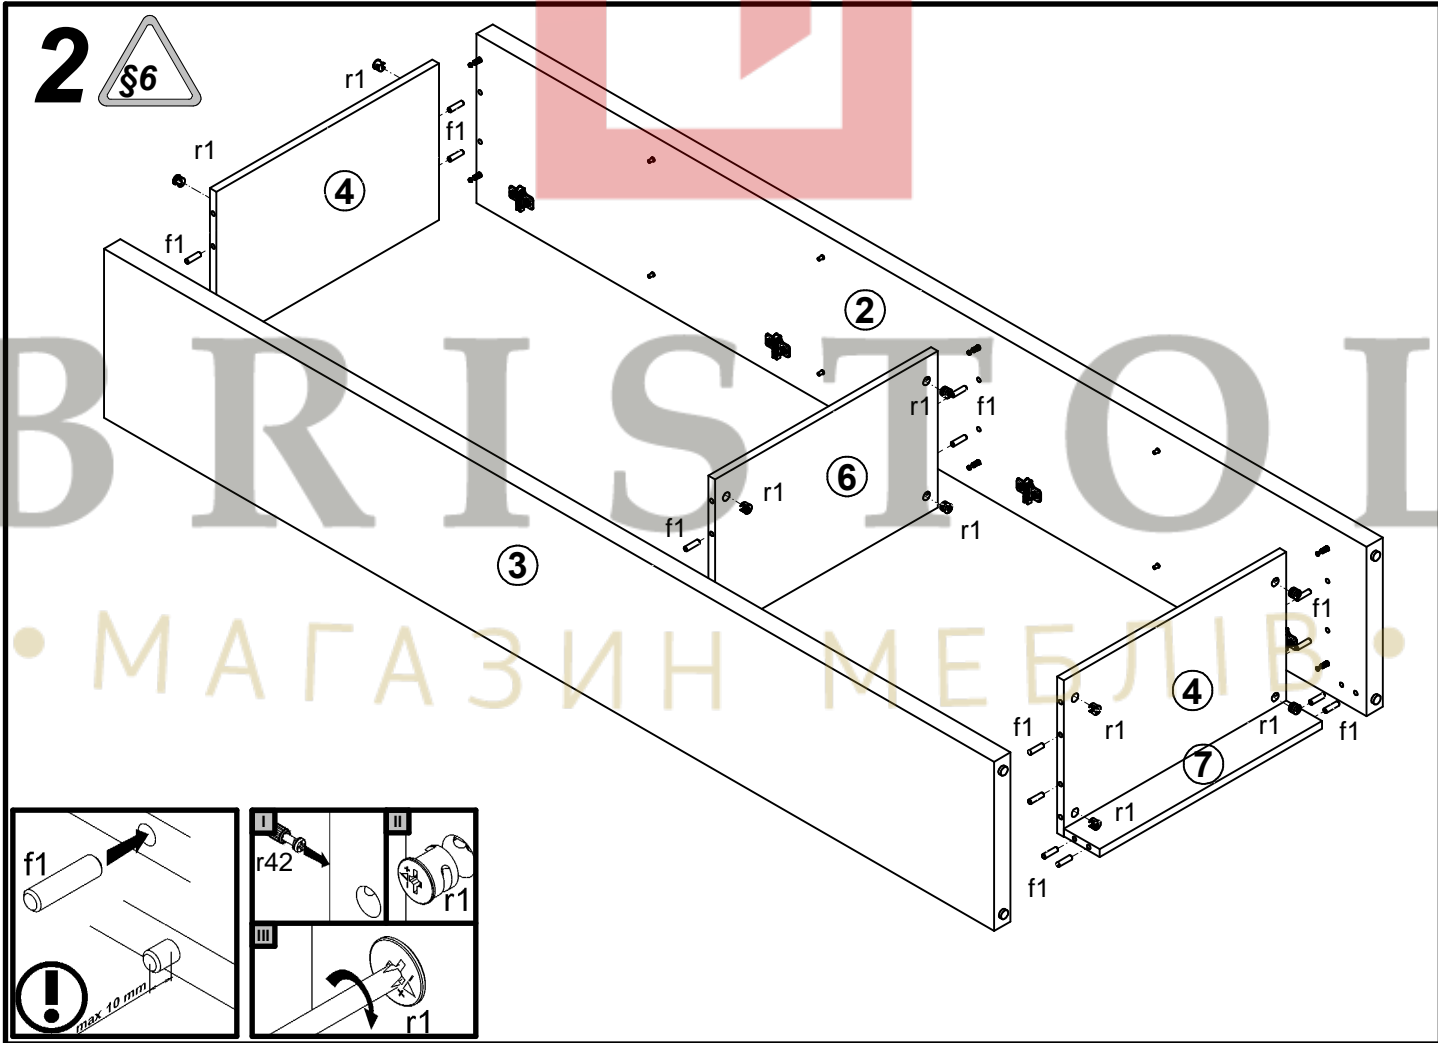

SETI

S135-REG1W

A	B	C	D
1	S135-004	1916	495
2	S135-107	2000	330
3	S135-108	2000	330
4	S135-307	500	305
5	S135-308	499	305
6	S135-363	500	305
7	S135-403	500	80
8	S135-905	1914	537

4x a1211	4x a42/2	4x a43/3	4x b2	1x c296/3	12x d1	8x e2	16x f1	4x k1
55x l1	1x p38	8x p53	2x p37	12x r1	3x o21	2x o47	12x r42	1x n26/1
4x s2								