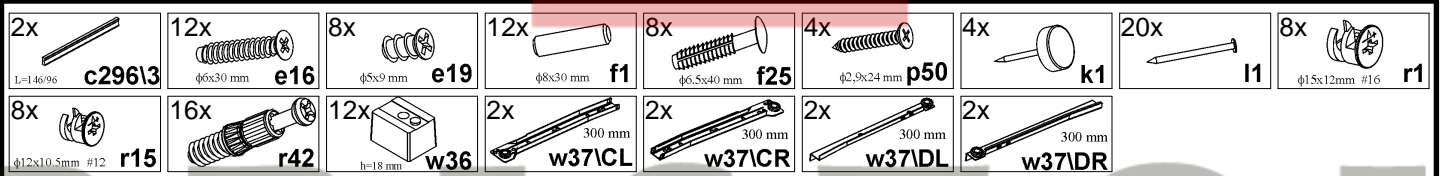

SETI

S135-KOM2S

A	B	C	D	
1	S135-009	420	176	2/2
2	S135-115	440	330	1/2
3	S135-116	440	330	1/2
4	S135-322	426	305	1/2
5	S135-323	462	305	1/2
6	S135-408	462	80	1/2
7	S135-911	388	298	1/2
8	S135-912	493	354	1/2
9	ZS2-507	300	120	1/2
10	ZS2-508	300	120	1/2
11	ZS2-5560	377	120	1/2