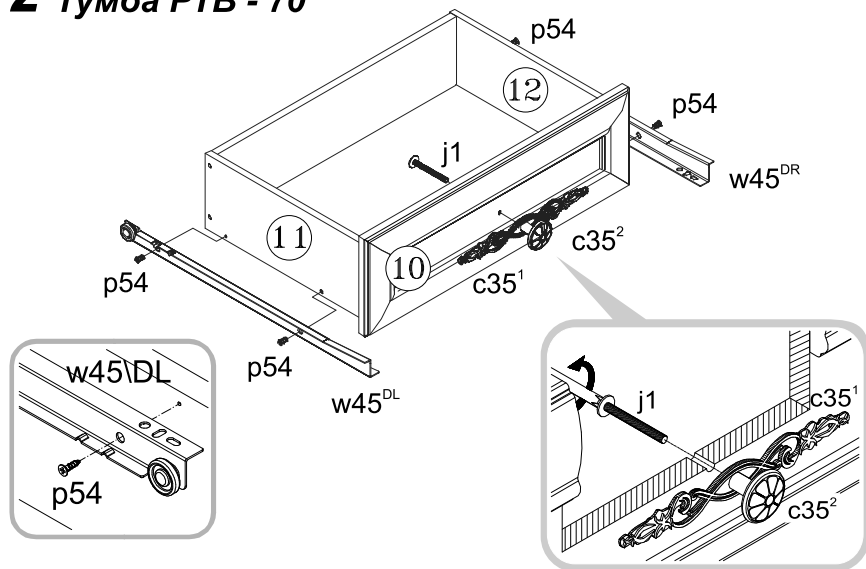

12 Тумба РТВ - 70

13 Тумба РТВ - 70

Система СОНАТА

Тумба РТВ - 70

ГАБАРИТНІ РОЗМІРИ:
ширина 70 см
висота 54,5 см
глибина 46,5 см

ГАБАРИТНЫЕ РАЗМЕРЫ:
ширина 70 см
высота 54,5 см
глубина 46,5 см

УВАГА !!!

Шановний Клієнте!

У разі виявлення в комплектції пакета відсутності будь-якого елемента або наявності браку

обов'язково!!! -

етикетку-ярлик з даного пакета і **інструкцію монтажу** з відміткою кода цього елемента повернути продавцю.