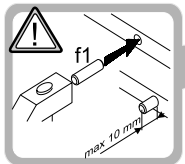

Для монтажу потрібно:
 Для монтажу необходимо:
 Do montażu potrzebne są:
 You need for fitting-up:
 Zur Montage werden Sie brauchen:

Символ елемента Symbol elementu Element symbol Elementeszeichen	Розміри Размеры Wymiary Measurements Ausmaß	Код Код Code Code	Пакет Пакет Paczka Package Paket	Символ елемента Symbol elementu Element symbol Elementeszeichen	Розміри Размеры Wymiary Measurements Ausmaß	Код Код Code Code	Пакет Пакет Paczka Package Paket
1	416x427	KT1-1139	2/2	9	565x40	KT1-580	2/2
2	416x427	KT1-1140	2/2	10	560x180	KT1-078	2/2
3	677x444	KT1-219-01	1/2	11	350x140	KT1-2521	2/2
4	700x460	KT1-283	1/2	12	350x140	KT1-2522	2/2
5	601x396	KT1-312	2/2	13	508x140	KT1-2537	2/2
6	565x65	KT1-409	2/2	14	523x349	KT1-961	2/2
7	352x65	KT1-401	2/2	15	467x632	KT1-945	2/2
8	70x54	KT1-571-01	2/2				

9 Тумба PTB - 70

10 Тумба PTB - 70

11 Тумба PTB - 70

7 Тумба РТВ - 70

1x  c35 ¹	1x  c35 ²	4x  e8 φ7x60 mm	6x  e10 φ6.0x31 mm
4x  e32 Ø5x50 mm	30x  f1 φ8x30 mm	1x  j1 M4x20 mm	30x  l1
16x  r1 φ15 #16	16x  r16	8x  s2	6x  w36
1x  w45 ^{CR} 350 mm	1x  w45 ^{DL} 350 mm	1x  w45 ^{CL} 350 mm	1x  y1 Клей
			1x  z1 350 mm
			4x  p54 Ø3x12 mm

8 Тумба РТВ - 70

1 Тумба РТВ - 70

Для монтажу необхідно:
 Для сборки необходимо:
 Do montażu potrzebne są:
 You need for fitting-up:
 Zur Montage werden Sie brauchen:

2 Тумба РТВ - 70

3 Тумба РТВ - 70

4 Тумба РТВ - 70