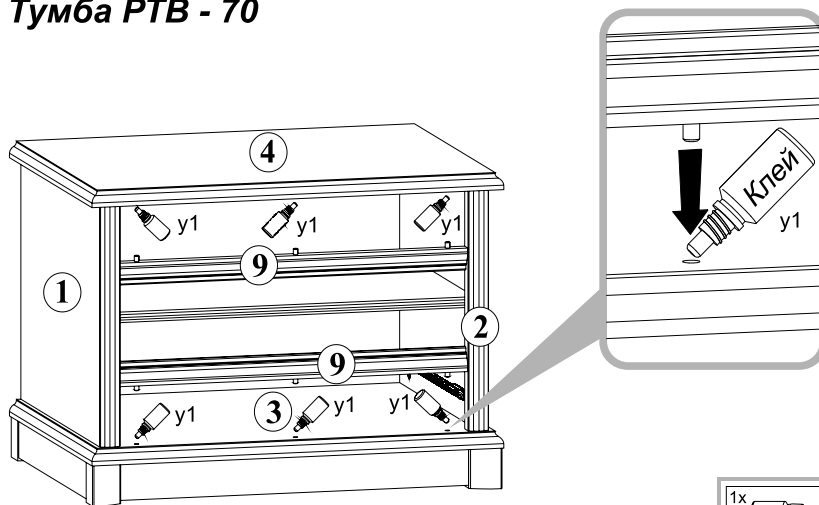

12 Тумба РТВ - 70

13 Тумба РТВ - 70

Система СОНАТА

Тумба РТВ - 70

ГАБАРИТНІ РОЗМІРИ:
ширина 70 см
висота 54,5 см
глибина 46,5 см

ГАБАРИТНЫЕ РАЗМЕРЫ:
ширина 70 см
высота 54,5 см
глубина 46,5 см

УВАГА !!!

Шановний Клієнте!

У разі виявлення в комплектції пакета відсутності будь-якого елемента або наявності браку

обов'язково!!! -

етикетку-ярлик з даного пакета і **інструкцію монтажу** з відміткою кода цього елемента повернути продавцю.