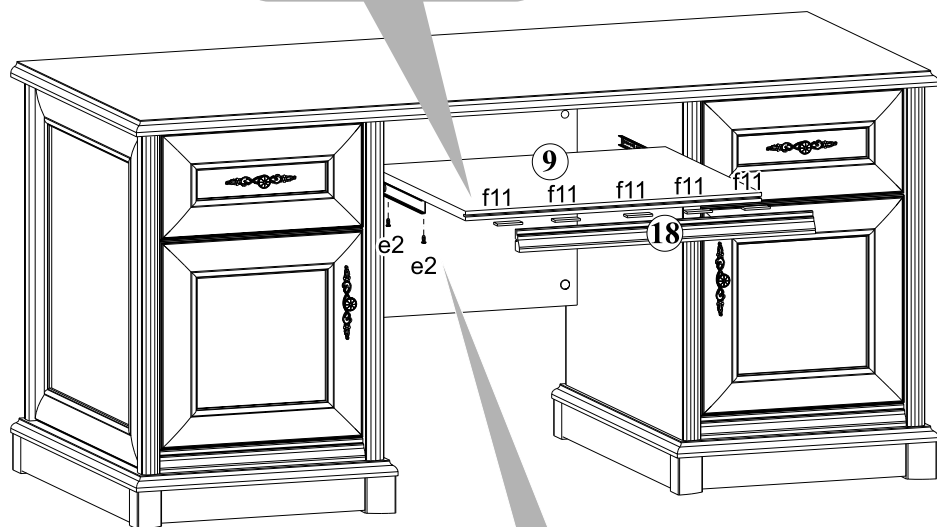

15

ІНСТРУКЦІЯ МОНТАЖУ | ИНСТРУКЦИЯ МОНТАЖА

Система СОНАТА

Стіл письмовий / Стол письменный - 158

ГАБАРИТНІ РОЗМІРИ:
ширина 158 см
висота 76,5 см
глибина 68 см

ГАБАРИТНЫЕ РАЗМЕРЫ:
ширина 158 см
высота 76,5 см
глубина 68 см