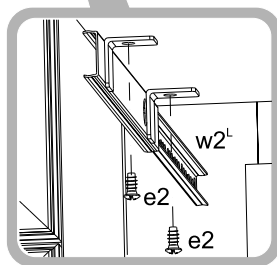

15

ІНСТРУКЦІЯ МОНТАЖУ | ИНСТРУКЦИЯ МОНТАЖА

Система СОНАТА

Стіл письмовий / Стол письменный - 158

ГАБАРИТНІ РОЗМІРИ:
ширина 158 см
висота 76,5 см
глибина 68 см

ГАБАРИТНЫЕ РАЗМЕРЫ:
ширина 158 см
высота 76,5 см
глубина 68 см