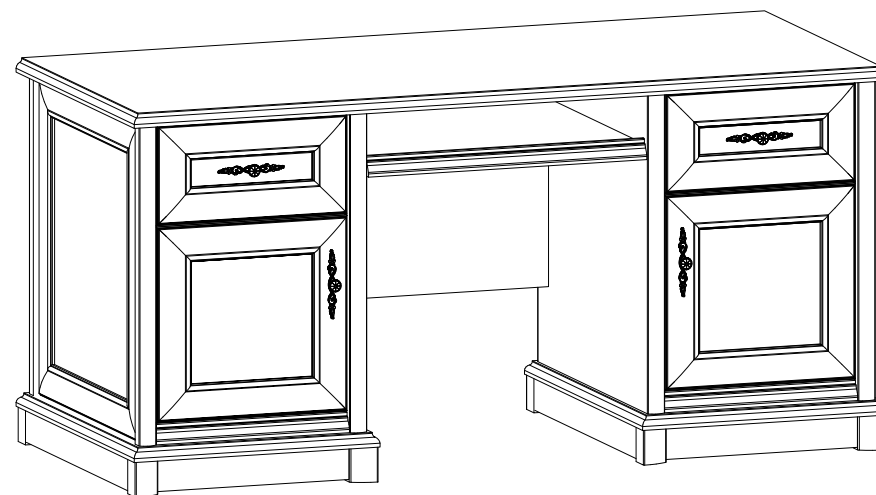

15

ІНСТРУКЦІЯ МОНТАЖУ | ИНСТРУКЦИЯ МОНТАЖА

Система СОНАТА

Стіл письмовий / Стол письменный - 158

ГАБАРИТНІ РОЗМІРИ:
ширина 158 см
висота 76,5 см
глибина 68 см

ГАБАРИТНЫЕ РАЗМЕРЫ:
ширина 158 см
высота 76,5 см
глубина 68 см