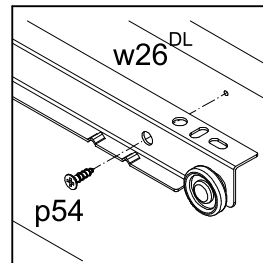

12

Фурнітура Фурнітура Акcesoria Accessories Zubehör	4x a43	4x b19^{D5}	4x c35¹	4x c35²	8x d1 φ5x17 mm
4x e1 φ7x50 mm	8x e2 φ6.3x13 mm	6x e3 φ6x13 mm	8x e8 φ7x60 mm	6x e10 φ6.0x31 mm	8x e32 ∅5x50 mm
66x f1 φ8x30 mm	5x f11	2x j1 M4x20 mm	2x j20 M4x33 mm	32x r1 φ15 #16	32x r16
4x s1	32x s2	1x w2^L	2x w2^P	6x w36	12x p54 ∅3x12 mm
2x w26^{DR} 500 mm	2x w26^{CR} 500 mm	2x w26^{DL} 500 mm	2x w26^{CL} 500 mm	1x y1 Клей	1x z1

Пакет 1/5
Paczka 1/5
Package 1/5
Paket 1/5

13

Пакет 2/5
Paczka 2/5
Package 2/5
Paket 2/5

Пакет 3/5
Paczka 3/5
Package 3/5
Paket 3/5

Пакет 4/5
Paczka 4/5
Package 4/5
Paket 4/5

Пакет 5/5
Paczka 5/5
Package 5/5
Paket 5/5