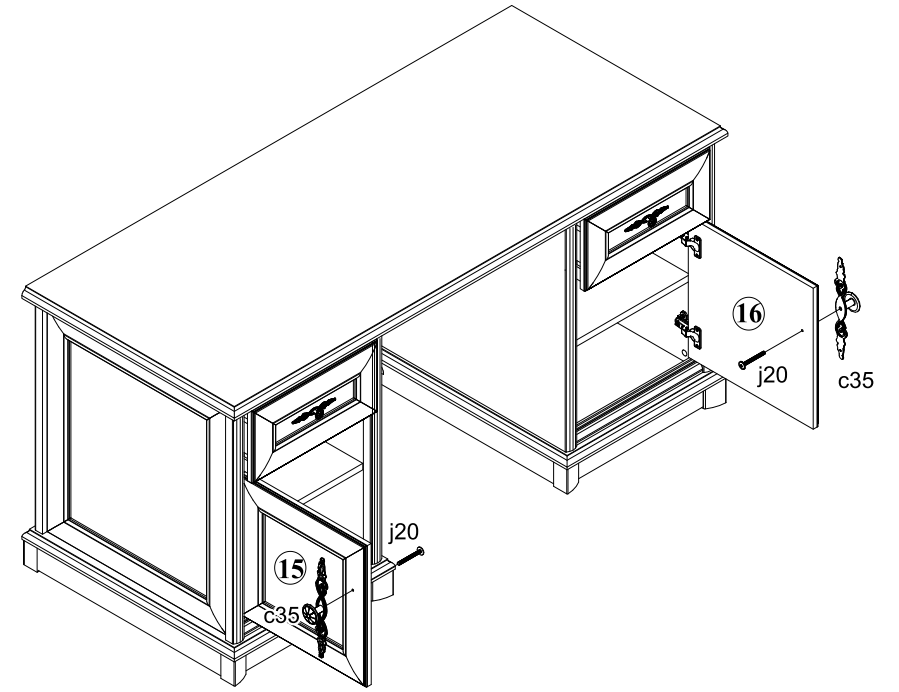

Для монтажу потрібно:
Для монтажу необходимо:
Do montażu potrzebne są:
You need for fitting-up:
Zur Montage werden Sie brauchen:

Символ елемента Symbol elementu Element symbol Elementeszeichen	Розміри Размеры Wymiary Measurements Ausmaß	Код Kod Code Code	Пакет Paket Paczka Package Paket	Символ елемента Symbol elementu Element symbol Elementeszeichen	Розміри Размеры Wymiary Measurements Ausmaß	Код Kod Code Code	Пакет Paket Paczka Package Paket
1	640x646	KT1-135	4/5	12	401x65	KT1-421	3/5
2	640x646	KT1-133	3/5	13	588x65	KT1-422	3/5
3	640x646	KT1-134	3/5	14	400x200	KT1-077	5/5
4	640x646	KT1-136	4/5	15	391x400	KT1-030	5/5
5	1580x680	KT1-226-01	1/5	16	391x400	KT1-031	5/5
6	515x680	KT1-228-01	2/5	17	405x40	KT1-594	4/5
7	515x680	KT1-233-01	2/5	18	583x40	KT1-595	4/5
8	423x579	KT1-321	3/5	19	70x54	KT1-571-01	3/5
9	583x540	KT1-322	3/5	20	438x120	KT1-2534	1/5
10	588x400	KT1-424	3/5	21	363x499	KT1-958	1/5
11	640x405	KT1-423	5/5	22	500x120	KT1-2532	1/5
				23	500x120	KT1-2533	1/5

14

Регулювання дверей / Регулировка дверей /
Regulacja drzwi / Adjustment of door / Türeinstellung