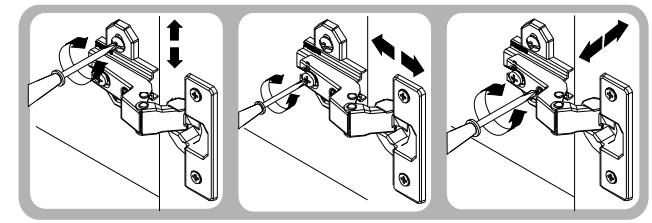

Для монтажу потрібно:
 Для монтажу необходимо:
 Do montażu potrzebne są:
 You need for fitting-up:
 Zur Montage werden Sie brauchen:

Символ елемента Symbol elementu Element symbol Elementeszeichen	Розміри Размеры Wymiary Measurements Ausmaß	Код Kod Code Code	Пакет Paket Paczka Package Paket	Символ елемента Symbol elementu Element symbol Elementeszeichen	Розміри Размеры Wymiary Measurements Ausmaß	Код Kod Code Code	Пакет Paket Paczka Package Paket
1	640x646	KT1-135	4/5	12	401x65	KT1-421	3/5
2	640x646	KT1-133	3/5	13	588x65	KT1-422	3/5
3	640x646	KT1-134	3/5	14	400x200	KT1-077	5/5
4	640x646	KT1-136	4/5	15	391x400	KT1-030	5/5
5	1580x680	KT1-226-01	1/5	16	391x400	KT1-031	5/5
6	515x680	KT1-228-01	2/5	17	405x40	KT1-594	4/5
7	515x680	KT1-233-01	2/5	18	583x40	KT1-595	4/5
8	423x579	KT1-321	3/5	19	70x54	KT1-571-01	3/5
9	583x540	KT1-322	3/5	20	438x120	KT1-2534	1/5
10	588x400	KT1-424	3/5	21	363x499	KT1-958	1/5
11	640x405	KT1-423	5/5	22	500x120	KT1-2532	1/5
				23	500x120	KT1-2533	1/5

14

Регулювання дверей / Регулировка дверей /
 Regulacja drzwi / Adjustment of door / Türeinstellung

12

Фурнітура Фурнітура Акcesoria Accessories Zubehör	4x a43	4x b19 ^{D5}	4x c35 ¹	4x c35 ²	8x d1 φ5x17 mm
4x e1 φ7x50 mm	8x e2 φ6.3x13 mm	6x e3 φ6x13 mm	8x e8 φ7x60 mm	6x e10 φ6.0x31 mm	8x e32 ∅5x50 mm
66x f1 φ8x30 mm	5x f11	2x j1 M4x20 mm	2x j20 M4x33 mm	32x r1 φ15 #16	32x r16
4x s1	32x s2	1x w2 ^L	2x w2 ^P	6x w36	12x p54 ∅3x12 mm
2x w26 ^{DR} 500 mm	2x w26 ^{CR} 500 mm	2x w26 ^{DL} 500 mm	2x w26 ^{CL} 500 mm	1x y1 Клей	1x z1