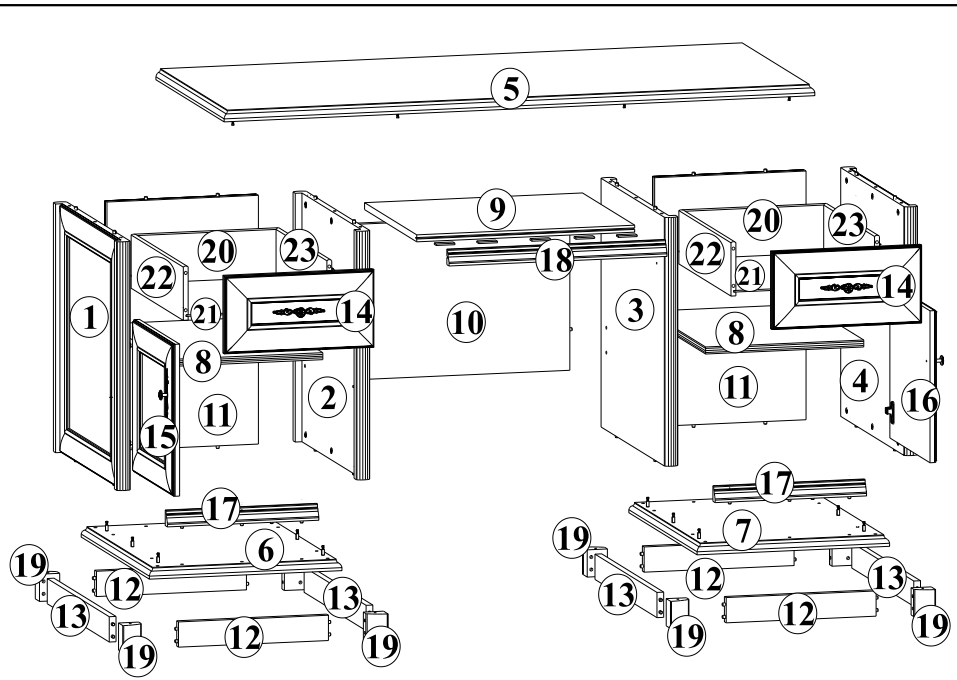

Для монтажу потрібно:
Для монтажу необходимо:
Do montażu potrzebne są:
You need for fitting-up:
Zur Montage werden Sie brauchen:

Символ елемента Symbol elementu Element symbol Elementeszeichen	Розміри Размеры Wymiary Measurements Ausmaß	Код Kod Code Code	Пакет Paket Paczka Package Paket	Символ елемента Symbol elementu Element symbol Elementeszeichen	Розміри Размеры Wymiary Measurements Ausmaß	Код Kod Code Code	Пакет Paket Paczka Package Paket
1	640x646	KT1-135	4/5	12	401x65	KT1-421	3/5
2	640x646	KT1-133	3/5	13	588x65	KT1-422	3/5
3	640x646	KT1-134	3/5	14	400x200	KT1-077	5/5
4	640x646	KT1-136	4/5	15	391x400	KT1-030	5/5
5	1580x680	KT1-226-01	1/5	16	391x400	KT1-031	5/5
6	515x680	KT1-228-01	2/5	17	405x40	KT1-594	4/5
7	515x680	KT1-233-01	2/5	18	583x40	KT1-595	4/5
8	423x579	KT1-321	3/5	19	70x54	KT1-571-01	3/5
9	583x540	KT1-322	3/5	20	438x120	KT1-2534	1/5
10	588x400	KT1-424	3/5	21	363x499	KT1-958	1/5
11	640x405	KT1-423	5/5	22	500x120	KT1-2532	1/5
				23	500x120	KT1-2533	1/5

14

Регулювання дверей / Регулировка дверей /
Regulacja drzwi / Adjustment of door / Türeinstellung