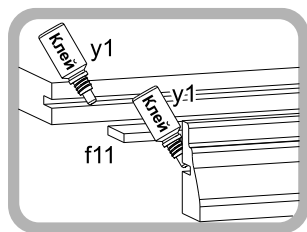

15

ІНСТРУКЦІЯ МОНТАЖУ | ИНСТРУКЦИЯ МОНТАЖА

Система СОНАТА

Стіл письмовий / Стол письменный - 158

ГАБАРИТНІ РОЗМІРИ:
ширина 158 см
висота 76,5 см
глибина 68 см

ГАБАРИТНЫЕ РАЗМЕРЫ:
ширина 158 см
высота 76,5 см
глубина 68 см