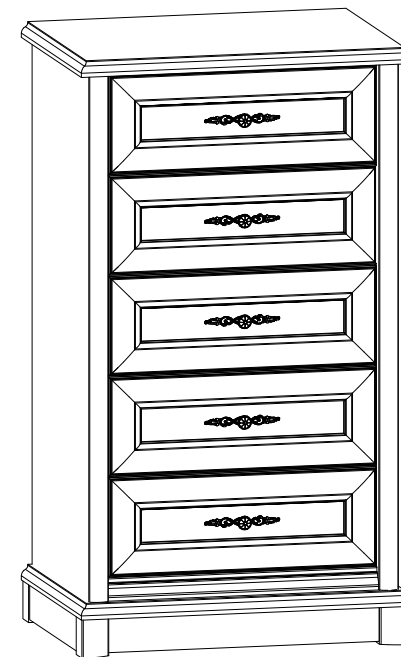

# 12 Комод - 5s/6

ІНСТРУКЦІЯ МОНТАЖУ | ИНСТРУКЦИЯ МОНТАЖА

# Система СОНАТА

Комод - 5s/6

ГАБАРИТНІ РОЗМІРИ:  
ширина 61,5 см  
висота 108,5 см  
глибина 44,5 см

ГАБАРИТНЫЕ РАЗМЕРЫ:  
ширина 61,5 см  
высота 108,5 см  
глубина 44,5 см