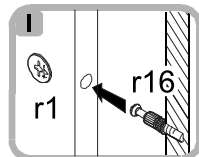

11 Комод - 5s/6