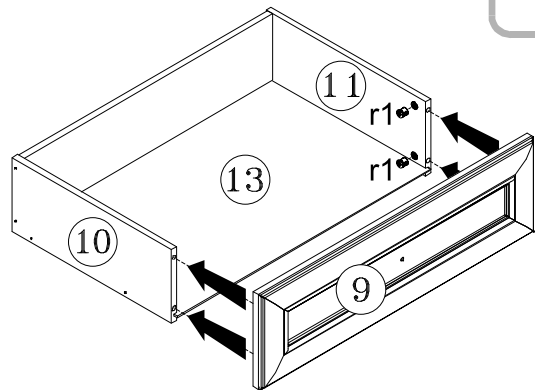

11 Комод - 5s/6