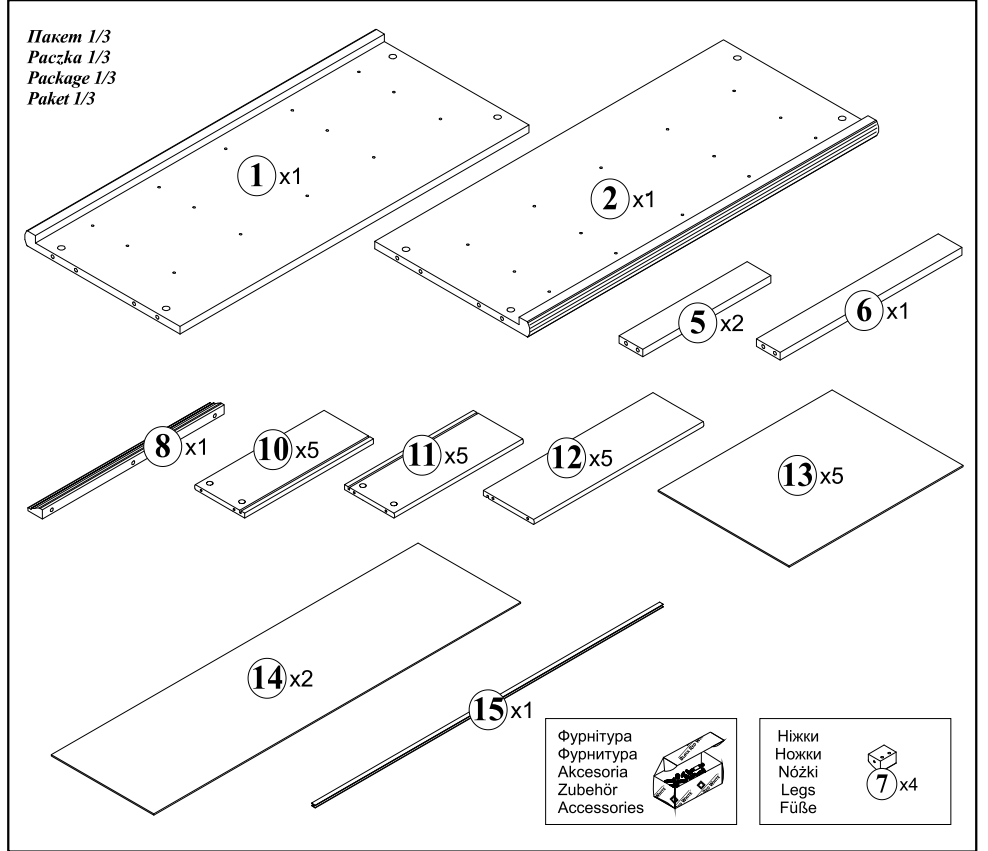

Фурнітура / Фурнитура / Акcesoria / Accessories / Zubehör		5x c35¹	5x c35²	4x φ7x60 mm e8	30x φ6.0x31 mm e10	20x φ5x50 mm e32
23x φ8x30 mm f1	5x M4x20 mm j1	30x l1	20x ∅3x12 mm p54	28x φ15 #16 r1	28x r16	20x s2
5x 350 mm w45^{DR}	5x 350 mm w45^{CR}	5x 350 mm w45^{DL}	5x 350 mm w45^{CL}	30x w36	1x Клей y1	1x z1