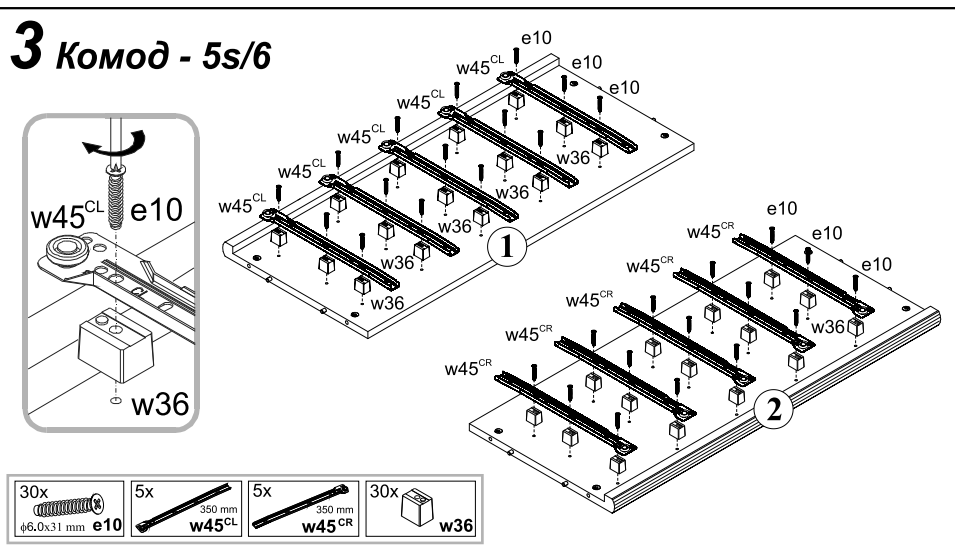

3 Комод - 5s/6