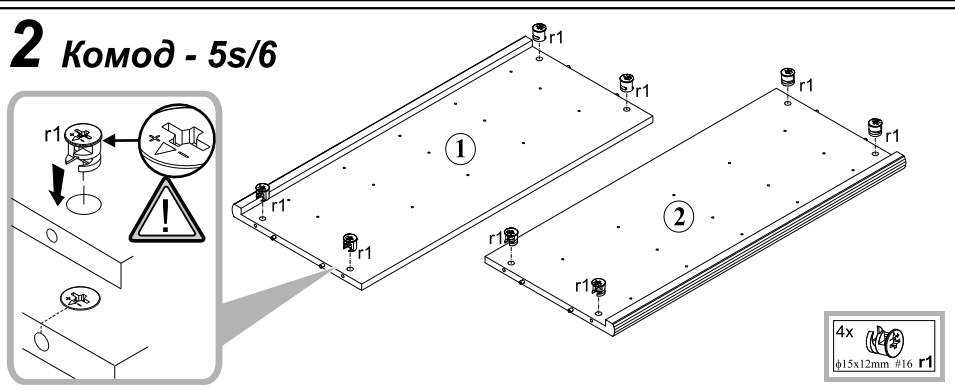

2 Комод - 5s/6