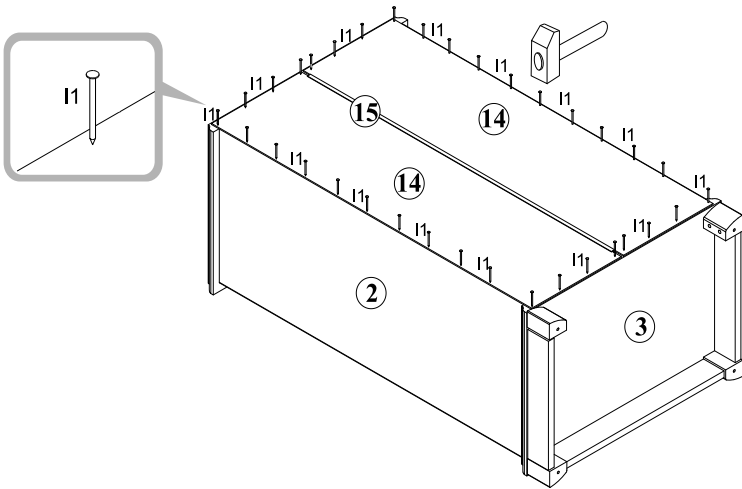

8 Комод - 5s/6