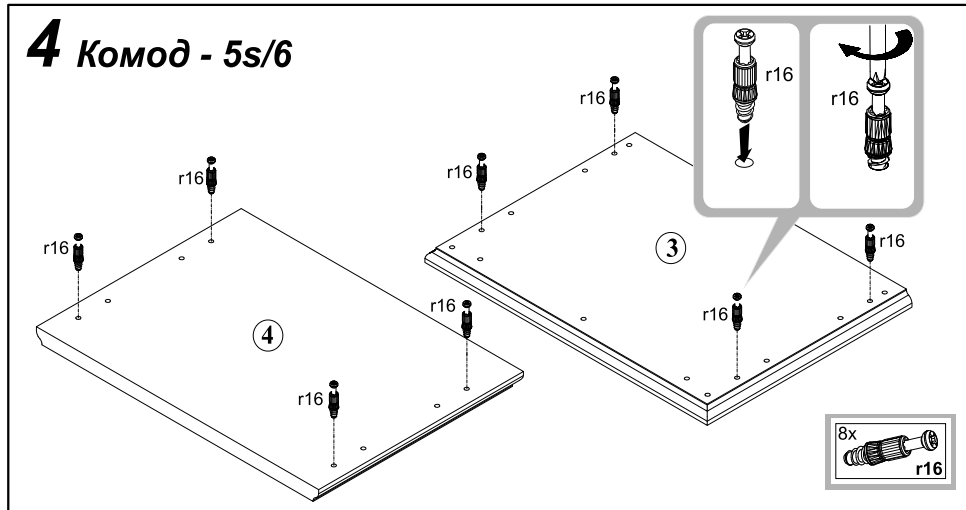

4 Комод - 5s/6