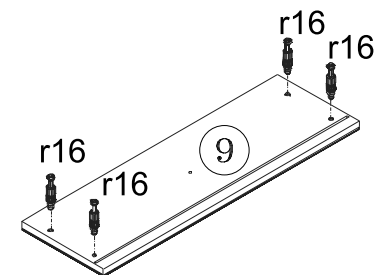

9 Комод - 5s/6