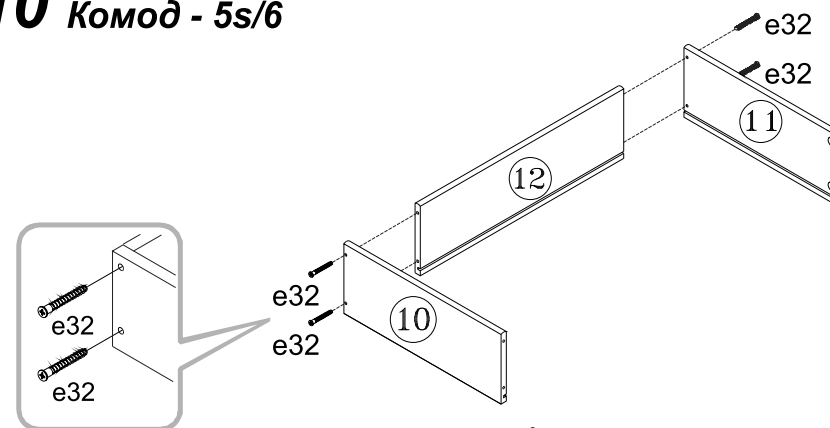

10 Комод - 5s/6