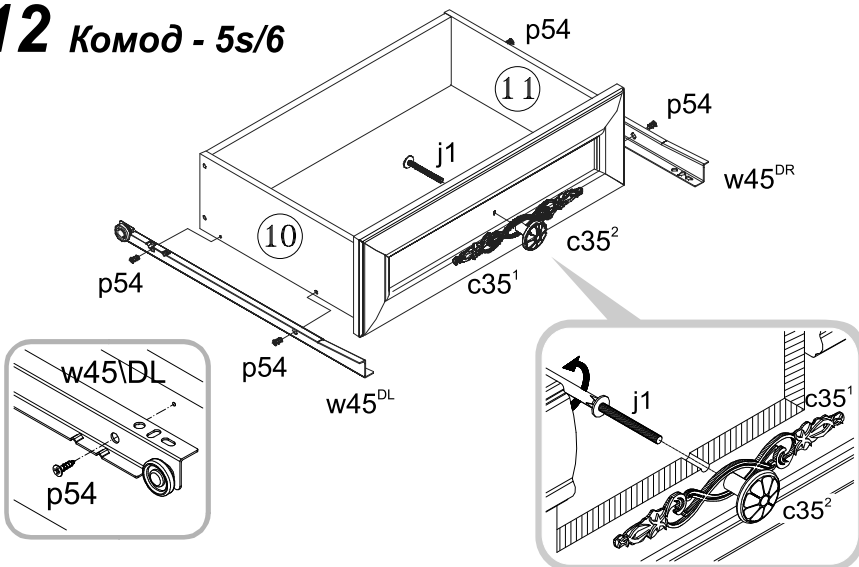

12 Комод - 5s/6