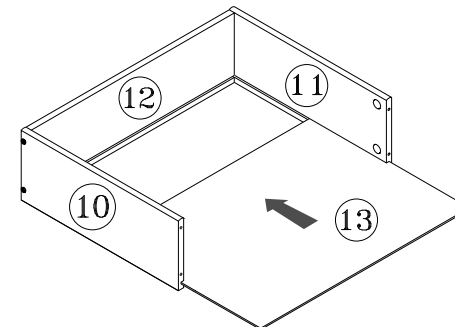

10 Комод - 5s/6