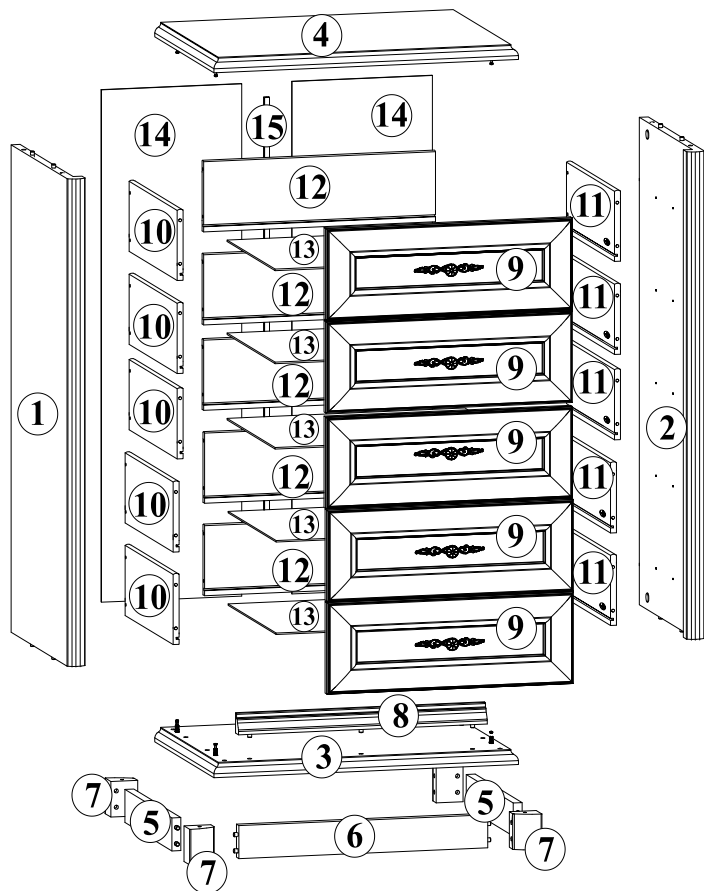

Для монтажу потрібно:
Для монтажу необхідно:
Do montażu potrzebne są:
You need for fitting-up:
Zur Montage werden Sie brauchen:

Символ елемента Символ елемента Symbol elementu Element symbol Elementeszeichen	Розміри Размеры Wymiary Measurements Ausmaß	Код Код Kod Code Code	Паке́т Паке́т Paczka Package Paket	Символ елемента Символ елемента Symbol elementu Element symbol Elementeszeichen	Розміри Размеры Wymiary Measurements Ausmaß	Код Код Kod Code Code	Паке́т Паке́т Paczka Package Paket
1	959x427	KT1-1131	1/3	9	495x180	KT1-074	3/3
2	959x427	KT1-1132	1/3	10	350x140	KT1-2521	1/3
3	612x444	KT1-201-01	2/3	11	350x140	KT1-2522	1/3
4	612x444	KT1-202-01	2/3	12	443x140	KT1-2520	1/3
5	352x65	KT1-401	1/3	13	458x349	KT1-959	1/3
6	500x65	KT1-402	1/3	14	1008x282	KT1-903	1/3
7	70x54	KT1-571-01	1/3	15	957	LH-957	1/3
8	500x40	KT1-572	1/3				

9 Комод - 5s/6

10 Комод - 5s/6