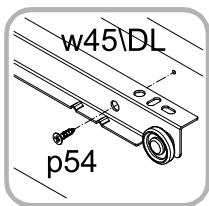

12 Комод - 5s/6