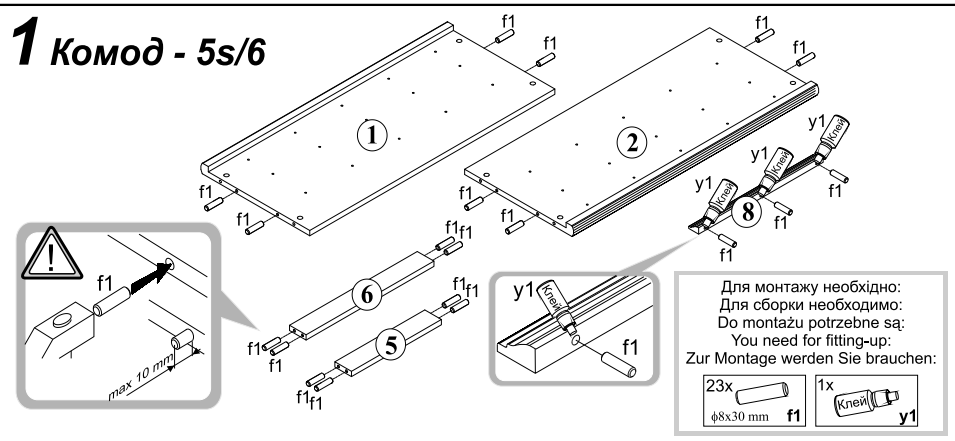

1 Комод - 5s/6