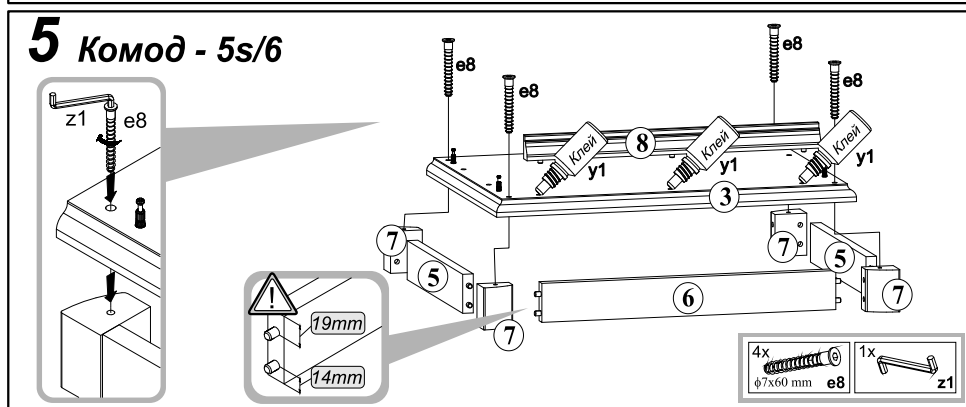

5 Комод - 5s/6