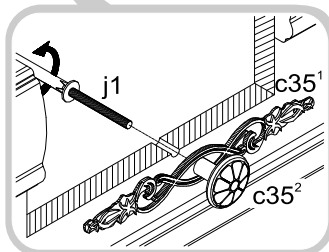

12 Комод - 5s/6