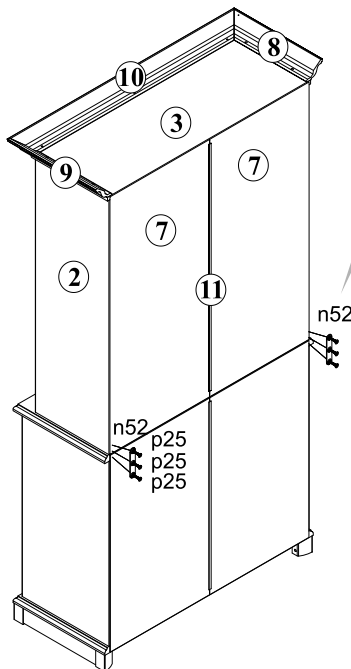

13 Вітрина / Витрина 2w (надставка)

Регулювання дверей / Регулировка дверей /
Regulacja drzwi / Adjustment of door / Türeneinstellung

14 Вітрина / Витрина 2w (надставка)

ІНСТРУКЦІЯ МОНТАЖУ | ИНСТРУКЦИЯ МОНТАЖА

Система СОНАТА

Вітрина / Витрина
2w
(надставка)

ГАБАРИТНІ РОЗМІРИ:

ширина 110 см
висота 114,5 см
глибина 43 см

ГАБАРИТНЫЕ РАЗМЕРЫ:

ширина 110 см
висота 114,5 см
глибина 43 см

УВАГА !!!

Шановний Клієнте!

8x
 Ø8x30 mm f1

7 Вітрина / Витрина 2w (надставка)

1x
 z1

8 Вітрина / Витрина 2w (надставка)

1x z1
 4x s2
 Ø16

3 Вітрина / Витрина 2w
(надставка)

4 Вітрина / Витрина 2w
(надставка)

5 Вітрина / Витрина 2w
(надставка)