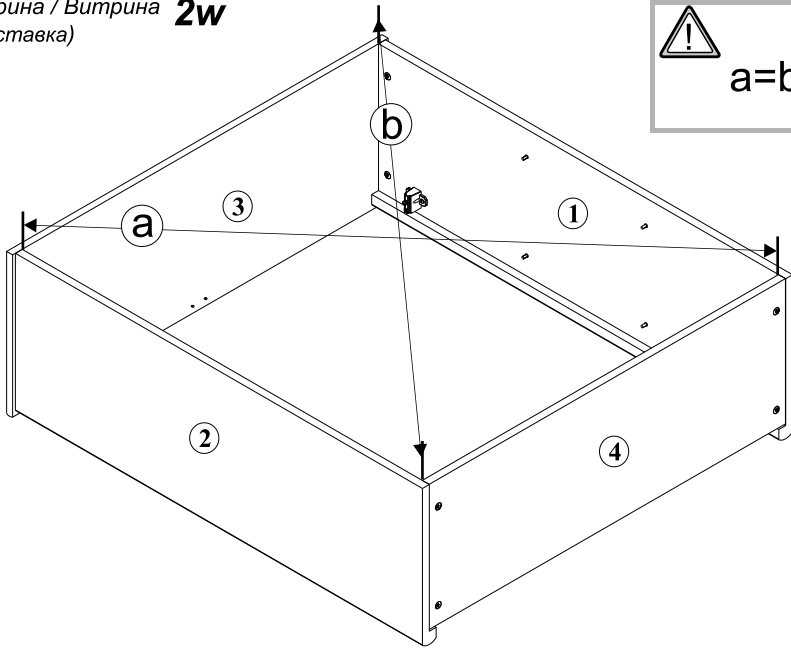

9 Вітрина / Витрина **2w**
(надставка)

a=b

Фурнітура / Фурнітура
Aksesoria / Accessories / Zubehör

4x a43	4x b18	2x c35'	СТРІЧКА БЕЗПЕКИ ПРЕДОБРАТНИЙ ПИЛКА ПАРА ЗАБЕЗПЕЧЕННЯ THE ANTIKIPPER DEVICE / DAS SICHERUNGSSYSTEM Увага! Механізм є важливою складовою частиною безпеки. Будь-які зміни можуть призвести до травматичних наслідків. Будь-які роботи повинні виконуватися згідно з інструкцією. Будь-які роботи повинні виконуватися згідно з інструкцією. Будь-які роботи повинні виконуватися згідно з інструкцією.
2x c35²	8x d1	2x d4	
8x f1	2x j6	35x l1	
8x e5	2x n40	2x n52	
6x p25	7x p39	4x p46	2x r1
8x r16	8x s2	1x z1	8x r1
8x s2	1x z1	1x p38	1x n26¹