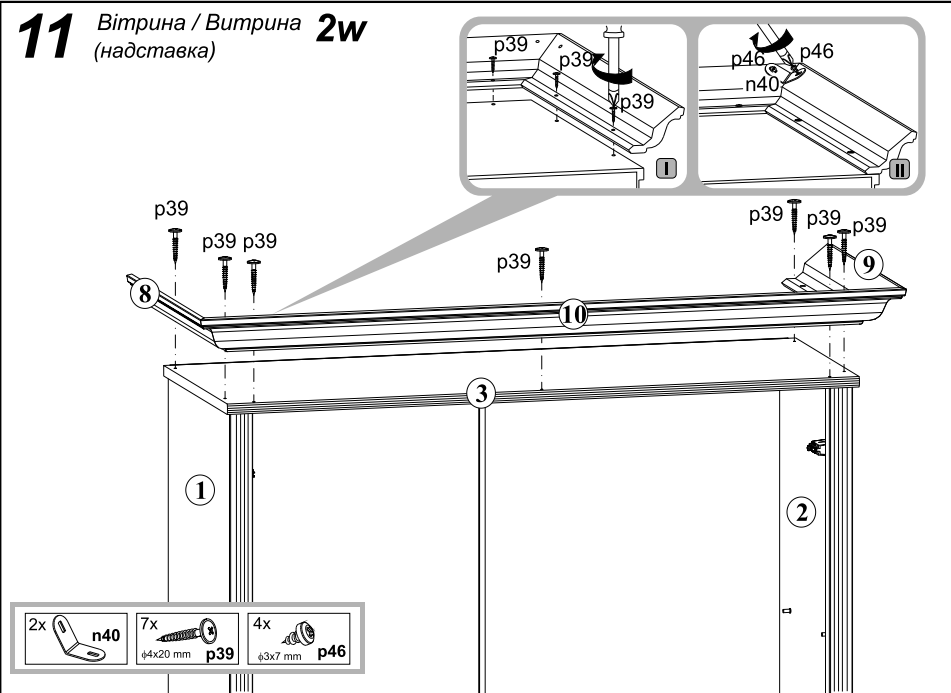

11 Вітрина / Витрина 2w (надставка)