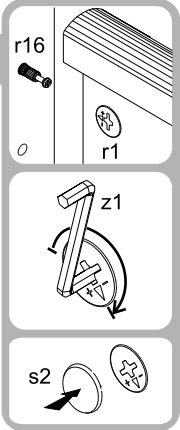

Для монтажу потрібно:
 Для монтажу необхідно:
 Do montażu potrzebne są:
 You need for fitting-up:
 Zur Montage werden Sie
 brauchen:

Символ елемента Символ елемента Symbol elementu Element symbol Elementeszeichen	Розміри Размеры Wymiary Measurements Ausmaß	Код Код Code Code Kode	Пакет Пакет Paczka Package Paket
1	1066x363	KT1-138	1/2
2	1066x363	KT1-139	1/2
3	983x370	KT1-234	1/2
4	933x332	KT1-340	1/2
5	933x322	KT1-304	1/2
6	1060x445	KT1-037	2/2
7	1076x480	KT1-924	1/2
8	427,5x95,5	KT1-574	1/2
9	427,5x95,5	KT1-575	1/2
10	1098x95,5	KT1-596	1/2
11	1046	LH-1046	1/2

11 Вітрина / Витрина 2w (надставка)

12 Вітрина / Витрина 2w (надставка)

9 Вітрина / Витрина **2w**
(надставка)

a=b

Фурнітура / Фурнітура
Aksesoria / Accessories / Zubehör

4x a43	4x b18	2x c35'	<p>СТРІЧКА БЕЗПЕКИ ПРЕДОБРАТНИЙ ПИЛКА ПАРА ЗАБЕЗПЕЧЕННЯ THE ANTIKIPPER DEVICE / DAS SICHERUNGSSYSTEM</p> <p>Увага! Механізм є важливою складовою частиною безпеки. Будь-які зміни можуть призвести до травматичних наслідків. Будь-які роботи повинні виконуватися згідно з інструкцією. Будь-які роботи повинні виконуватися згідно з інструкцією. Будь-які роботи повинні виконуватися згідно з інструкцією.</p>
2x c35²	8x d1	2x d4	
8x f1	2x j6	35x l1	
8x e5	2x n40	2x n52	
6x p25	7x p39	4x p46	2x r1
8x r16	8x s2	1x z1	8x r1
8x s2	1x z1	1x p38	1x n26¹

10 Вітрина / Витрина **2w**
(надставка)

35x **l1**

Пакет 1/2
Paczka 1/2
Package 1/2
Paket 1/2

Пакет 2/2
Paczka 2/2
Package 2/2
Paket 2/2

1 Вітрина / Витрина 2w (надставка)

Для монтажу необхідно:
 Для сборки необходимо:
 Do montażu potrzebne są:
 You need for fitting-up:
 Zur Montage werden Sie brauchen:

8x
 Ø8x30 mm f1

7 Вітрина / Витрина 2w (надставка)

1x
 z1

8 Вітрина / Витрина 2w (надставка)

1x z1
 4x s2
 Ø16

3 Вітрина / Витрина 2w
(надставка)

4 Вітрина / Витрина 2w
(надставка)

5 Вітрина / Витрина 2w
(надставка)