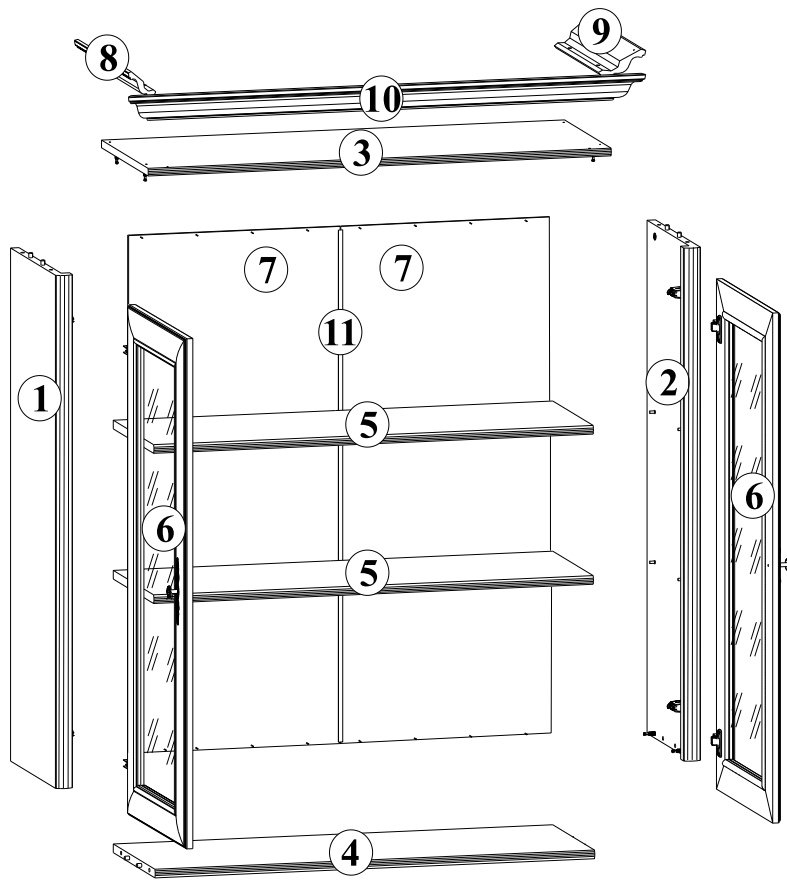

Для монтажу потрібно:
Для монтажу необхідно:
Do montażu potrzebne są:
You need for fitting-up:
Zur Montage werden Sie
brauchen:

Символ елемента Символ елемента Symbol elementu Element symbol Elementeszeichen	Розміри Размеры Wymiary Measurements Ausmaß	Код Код Code Code Kode	Пакет Пакет Paczka Package Paket
1	1066x363	KT1-138	1/2
2	1066x363	KT1-139	1/2
3	983x370	KT1-234	1/2
4	933x332	KT1-340	1/2
5	933x322	KT1-304	1/2
6	1060x445	KT1-037	2/2
7	1076x480	KT1-924	1/2
8	427,5x95,5	KT1-574	1/2
9	427,5x95,5	KT1-575	1/2
10	1098x95,5	KT1-596	1/2
11	1046	LH-1046	1/2

11 Вітрина / Витрина 2w (надставка)

12 Вітрина / Витрина 2w (надставка)