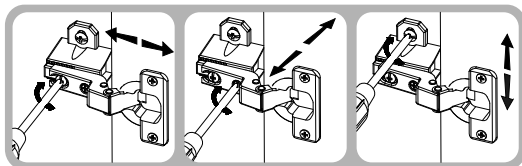

13 Вітрина / Витрина 2w (надставка)

Регулювання дверей / Регулировка дверей /
Regulacja drzwi / Adjustment of door / Türeneinstellung

14 Вітрина / Витрина 2w (надставка)

ІНСТРУКЦІЯ МОНТАЖУ | ИНСТРУКЦИЯ МОНТАЖА

Система СОНАТА

Вітрина / Витрина
2w
(надставка)

ГАБАРИТНІ РОЗМІРИ:

ширина 110 см
висота 114,5 см
глибина 43 см

ГАБАРИТНЫЕ РАЗМЕРЫ:

ширина 110 см
висота 114,5 см
глибина 43 см

УВАГА !!!

Шановний Клієнте!