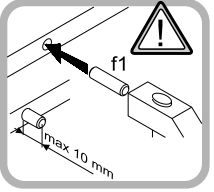

1 Вітрина / Витрина 2w (надставка)

Для монтажу необхідно:
Для сборки необходимо:
Do montażu potrzebne są:
You need for fitting-up:
Zur Montage werden Sie brauchen:

8x
Ø8x30 mm f1

7 Вітрина / Витрина 2w (надставка)

1x
z1

8 Вітрина / Витрина 2w (надставка)

1x z1
4x s2
Ø16