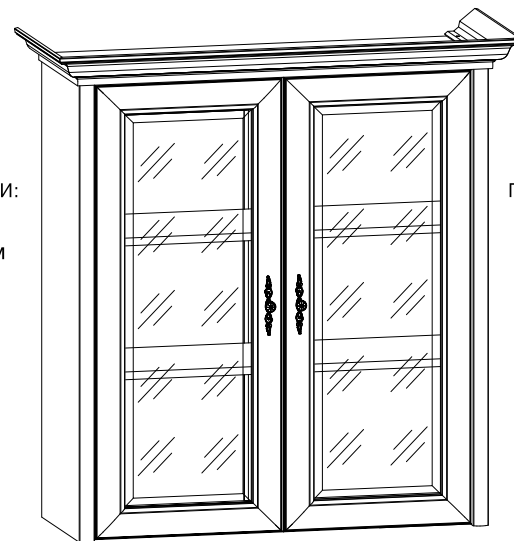

13 Вітрина / Витрина 2w (надставка)

Регулювання дверей / Регулировка дверей /
Regulacja drzwi / Adjustment of door / Türeneinstellung

14 Вітрина / Витрина 2w (надставка)

ІНСТРУКЦІЯ МОНТАЖУ | ИНСТРУКЦИЯ МОНТАЖА

Система СОНАТА

Вітрина / Витрина
2w
(надставка)

ГАБАРИТНІ РОЗМІРИ:

ширина 110 см
висота 114,5 см
глибина 43 см

ГАБАРИТНЫЕ РАЗМЕРЫ:

ширина 110 см
висота 114,5 см
глибина 43 см

УВАГА !!!

Шановний Клієнте!