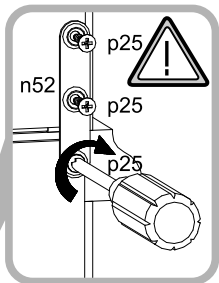

13 Вітрина / Витрина 2w (надставка)

Регулювання дверей / Регулировка дверей /
Regulacja drzwi / Adjustment of door / Türeneinstellung

14 Вітрина / Витрина 2w (надставка)

ІНСТРУКЦІЯ МОНТАЖУ | ИНСТРУКЦИЯ МОНТАЖА

Система СОНАТА

Вітрина / Витрина
2w
(надставка)

ГАБАРИТНІ РОЗМІРИ:

ширина 110 см
висота 114,5 см
глибина 43 см

ГАБАРИТНЫЕ РАЗМЕРЫ:

ширина 110 см
висота 114,5 см
глибина 43 см

УВАГА !!!

Шановний Клієнте!