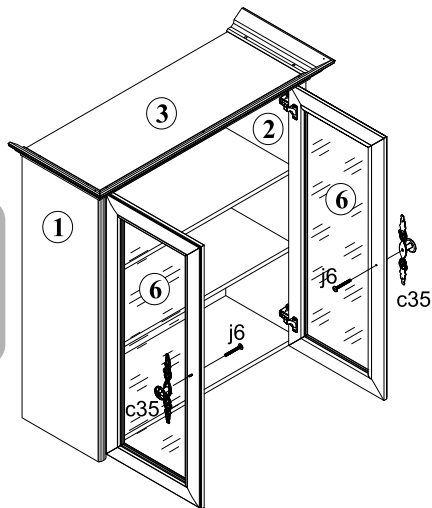

13 Вітрина / Витрина 2w (надставка)

Регулювання дверей / Регулировка дверей /
Regulacja drzwi / Adjustment of door / Türeneinstellung

14 Вітрина / Витрина 2w (надставка)

ІНСТРУКЦІЯ МОНТАЖУ | ИНСТРУКЦИЯ МОНТАЖА

Система СОНАТА

Вітрина / Витрина
2w
(надставка)

ГАБАРИТНІ РОЗМІРИ:

ширина 110 см
висота 114,5 см
глибина 43 см

ГАБАРИТНЫЕ РАЗМЕРЫ:

ширина 110 см
висота 114,5 см
глибина 43 см

УВАГА !!!

Шановний Клієнте!

8x
 Ø8x30 mm f1

7 Вітрина / Витрина 2w (надставка)

1x
 z1

8 Вітрина / Витрина 2w (надставка)

1x z1
 4x s2
 Ø16

3 Вітрина / Витрина 2w
(надставка)

4 Вітрина / Витрина 2w
(надставка)

5 Вітрина / Витрина 2w
(надставка)