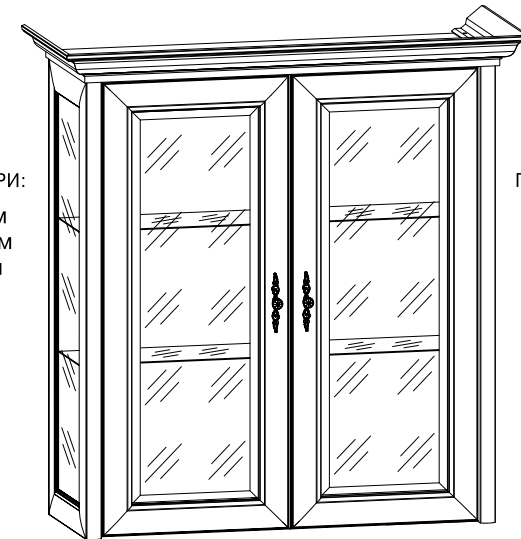

Система СОНАТА

Вітрина / Витрина

2wz

(надставка)

ГАБАРИТНІ РОЗМІРИ:

ширина 110 см
висота 114,5 см
глибина 43 см

ГАБАРИТНЫЕ РАЗМЕРЫ:

ширина 110 см
высота 114,5 см
глубина 43 см