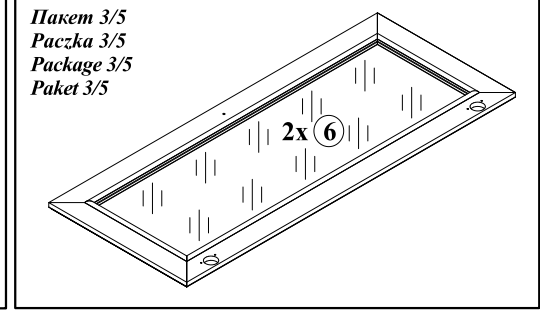

Фурнітура / Фурнитура / Akcesoria / Accessories / Zubehör

4x a43	4x b18	2x c35'	2x c35''	2x d4
16x d11	8x e5	8x e7	8x f1	2x j6
2x n40	2x n52	35x p1	6x p7	7x p39
4x p46	8x r1	8x r16	8x s2	1x z1
				1x p38
				1x n26'

СТРІЧКА БЕЗПЕКИ
THE ANTI-TOPPLE DEVICE (GAS BEFESTIGUNGSBAND)
This device is designed to prevent the display case from tipping over. It is a safety device that must be installed in all display cases. It is made of high-strength plastic and is easy to install. It is suitable for all display cases with a height of up to 2000 mm. It is suitable for all display cases with a width of up to 1000 mm. It is suitable for all display cases with a depth of up to 500 mm. It is suitable for all display cases with a weight of up to 100 kg. It is suitable for all display cases with a height of up to 2000 mm. It is suitable for all display cases with a width of up to 1000 mm. It is suitable for all display cases with a depth of up to 500 mm. It is suitable for all display cases with a weight of up to 100 kg.