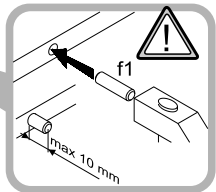

14 Вітрина / Витрина - 2WZ (надставка)

**Регулювання дверей / Регулировка дверей /
Regulacja drzwi / Adjustment of door / Türeinstellung**

2x c35' 2x c35'' 2x j6

1 Вітрина / Витрина - 2WZ (надставка)

Для монтажу необхідно:
 Для сборки необходимо:
 Do montażu potrzebne są:
 You need for fitting-up:
 Zur Montage werden Sie brauchen: