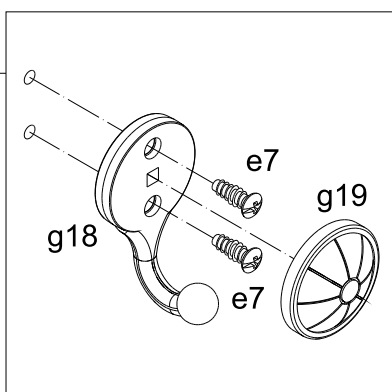

Фурнітура / Фурнитурa

4x  Ø5x11 мм e4	6x  Ø6.3x16 мм e7	2x  g2	2x  g17
1x  g18	3x  g19		

ІНСТРУКЦІЯ МОНТАЖУ | ИНСТРУКЦИЯ МОНТАЖА

Система СОНАТА

Вішак - 190

ГАБАРИТНІ РОЗМІРИ:
ширина 50 см
висота 191,5 см

Вешалка - 190

ГАБАРИТНЫЕ РАЗМЕРЫ:
ширина 50 см
высота 191,5 см

УВАГА !!!

Шановний Клієнте!

У разі виявлення в комплектії пакета відсутності будь-якого елемента або наявності браку

обов'язково!!! -

етикетку-ярлик з даного пакета і **інструкцію монтажу** з відміткою кода цього елемента повернути продавцю.

Номер елемента	Розміри	№ пакета	Код
Номер елемента	Размеры	№ пакета	Код
1	1914 x 500	1/2	КТ1-446