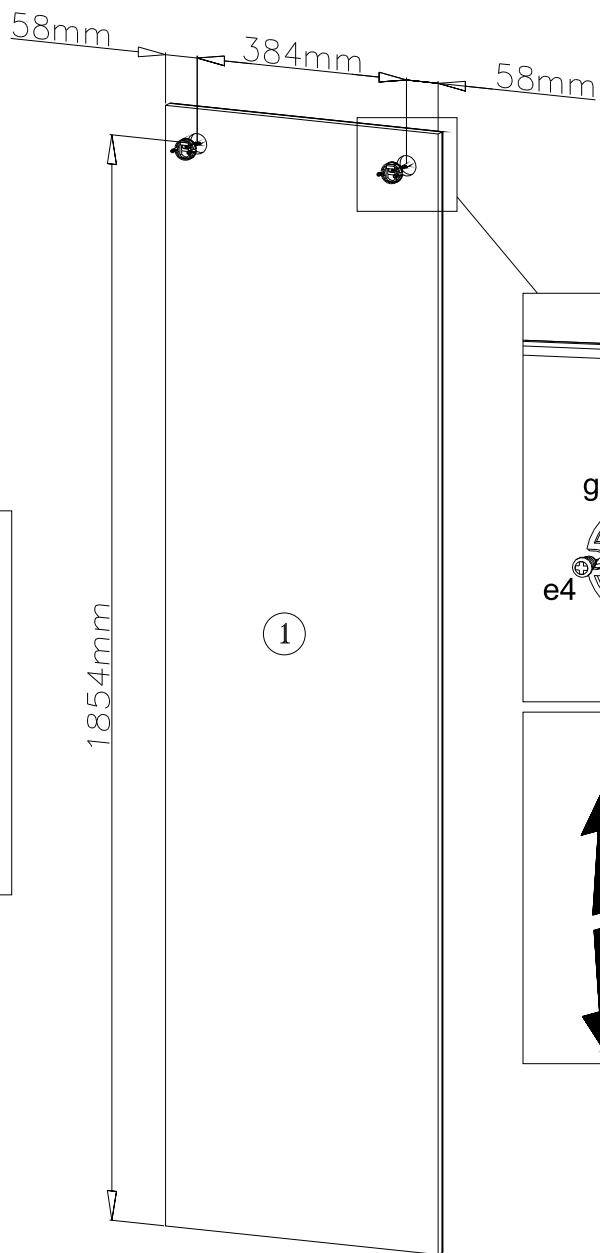

Фурнітура / Фурнитурa

4x  Ø5x11 мм e4	6x  Ø6.3x16 мм e7	2x  g2	2x  g17
1x  g18	3x  g19		

ІНСТРУКЦІЯ МОНТАЖУ | ИНСТРУКЦИЯ МОНТАЖА

Система СОНАТА

Вішак - 190

ГАБАРИТНІ РОЗМІРИ:
ширина 50 см
висота 191,5 см

Вешалка - 190

ГАБАРИТНЫЕ РАЗМЕРЫ:
ширина 50 см
высота 191,5 см

УВАГА !!!

Шановний Клієнте!

У разі виявлення в комплектії пакета відсутності будь-якого елемента або наявності браку

обов'язково!!! -

етикетку-ярлик з даного пакета і **інструкцію монтажу** з відміткою кода цього елемента повернути продавцю.

Номер елемента	Розміри	№ пакета	Код
Номер елемента	Размеры	№ пакета	Код
1	1914 x 500	1/2	КТ1-446