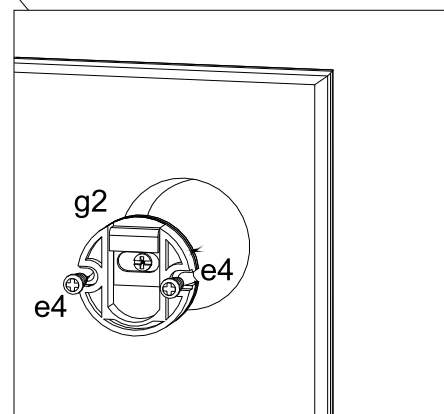

Номер елемента	Розміри	№ пакета	Код
Номер елемента	Размеры	№ пакета	Код
1	1914 x 500	1/2	КТ1-446