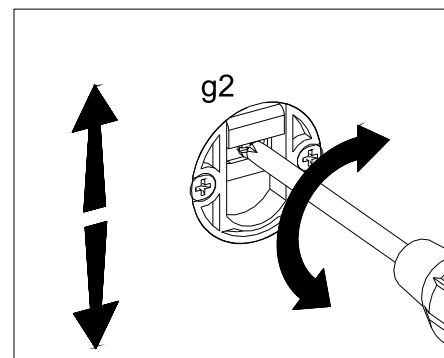

Номер елемента	Розміри	№ пакета	Код
Номер елемента	Размеры	№ пакета	Код
1	1914 x 500	1/2	КТ1-446