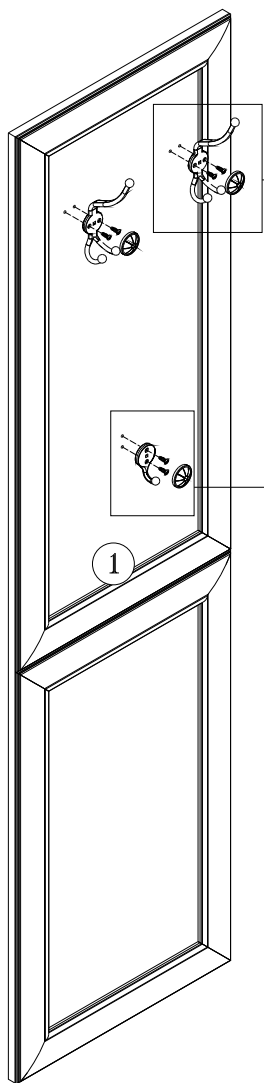

UA

ПОРЯДОК МОНТАЖУ

УВАГА! Під час монтажу елементи необхідно класти на м'яку чисту підкладку, наприклад, рушник, ковдра. Не монтувати меблі на дивані, войлоці і т.п. Недотримання вказівок виробника може призвести до появи подряпин на поверхні меблів.

Фурнітура / Фурнитурa

4x  Ø5x11 мм e4	6x  Ø6.3x16 мм e7	2x  g2	2x  g17
1x  g18	3x  g19		

ІНСТРУКЦІЯ МОНТАЖУ | ИНСТРУКЦИЯ МОНТАЖА

Система СОНАТА

Вішак - 190

ГАБАРИТНІ РОЗМІРИ:
ширина 50 см
висота 191,5 см

Вешалка - 190

ГАБАРИТНЫЕ РАЗМЕРЫ:
ширина 50 см
высота 191,5 см

УВАГА !!!

Шановний Клієнте!

У разі виявлення в комплектії пакета відсутності будь-якого елемента або наявності браку

обов'язково!!! -

етикетку-ярлик з даного пакета і **інструкцію монтажу** з відміткою кода цього елемента повернути продавцю.

Номер елемента	Розміри	№ пакета	Код
Номер елемента	Размеры	№ пакета	Код
1	1914 x 500	1/2	КТ1-446