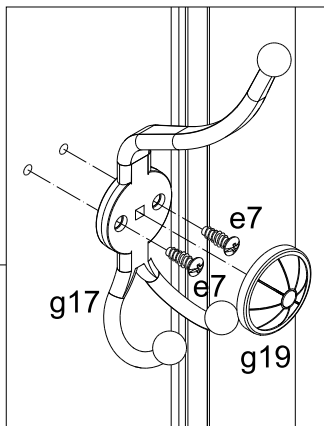

Фурнітура / Фурнитурa

4x  Ø5x11 мм e4	6x  Ø6.3x16 мм e7	2x  g2	2x  g17
1x  g18	3x  g19		

ІНСТРУКЦІЯ МОНТАЖУ | ИНСТРУКЦИЯ МОНТАЖА

Система СОНАТА

Вішак - 190

ГАБАРИТНІ РОЗМІРИ:
ширина 50 см
висота 191,5 см

Вешалка - 190

ГАБАРИТНЫЕ РАЗМЕРЫ:
ширина 50 см
высота 191,5 см

УВАГА !!!

Шановний Клієнте!

У разі виявлення в комплектії пакета відсутності будь-якого елемента або наявності браку

обов'язково!!! -

етикетку-ярлик з даного пакета і **інструкцію монтажу** з відміткою кода цього елемента повернути продавцю.

Номер елемента	Розміри	№ пакета	Код
Номер елемента	Размеры	№ пакета	Код
1	1914 x 500	1/2	КТ1-446