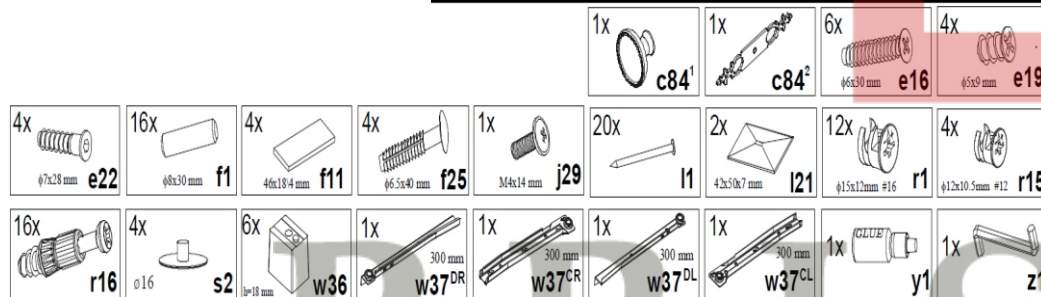

STYLIUS NKOM 1so

A	B	C	D
1	395x328	S21-132	1/4
2	395x328	S21-133	1/4
3	573x361	S21-203	2/4
4	484x328	S21-303	1/4
5	581x361	S21-231	2/4
6	450x40	S21-574	1/4
7	395x50	S21-590	1/4
8	180x365	S21-2575	3/4
9	180x365	S21-2576	3/4
10	320x140	S21-504	1/4
11	320x140	S21-505	1/4
12	399x140	S21-506	1/4
13	422x509	S21-927	1/4
14	410x318	S21-904	1/4
15	446x191	S21-016	4/4