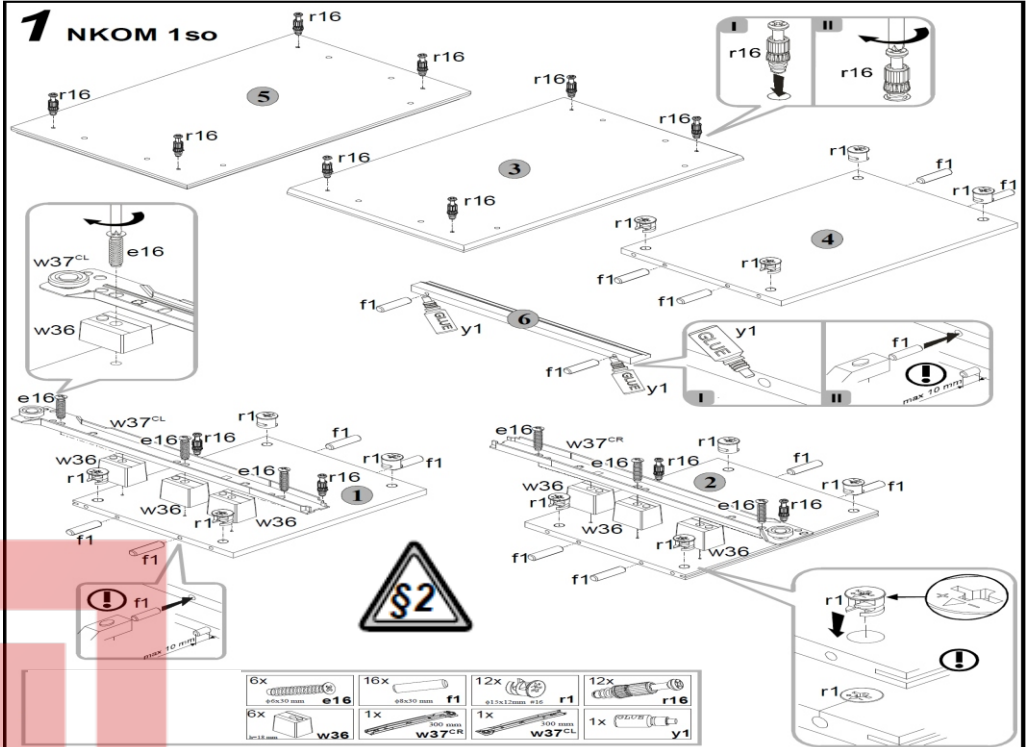

STYLIUS NKOM 1so

A	B	C	D
1	395x328	S21-132	1/4
2	395x328	S21-133	1/4
3	573x361	S21-203	2/4
4	484x328	S21-303	1/4
5	581x361	S21-231	2/4
6	450x40	S21-574	1/4
7	395x50	S21-590	1/4
8	180x365	S21-2575	3/4
9	180x365	S21-2576	3/4
10	320x140	S21-504	1/4
11	320x140	S21-505	1/4
12	399x140	S21-506	1/4
13	422x509	S21-927	1/4
14	410x318	S21-904	1/4
15	446x191	S21-016	4/4

5 NKOM 1so

⚠
a=b

6 NKOM 1so

4x
46x18-4 mm f11
1x GLUE y1

7 NKOM 1so

§9

8 NKOM 1so

BRISTOL