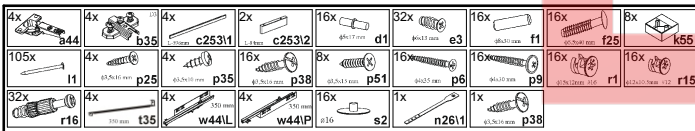

S92-KOM2D4S JANGUS 10 15 20 WW

A	B	C	D	
1	S92-006	912	496	3/3
2	S92-007	696	225	3/3
3	S92-112	902	400	2/3
4	S92-113	902	400	2/3
5	S92-114	902	396	2/3
6	S92-115	902	396	2/3
7	S92-208	1700	420	1/3
8	S92-209	1700	400	1/3
9	S92-305	475	396	2/3
10	S92-507	350	160	2/3
11	S92-508	350	160	2/3
12	S92-509	644	146	1/3
13	S92-907	654	356	1/3
14	S92-951	922	246	1/3
15	S92-953	922	349	1/3
16	S92-952	922	246	1/3
17	Lh-892	892	14	1/3