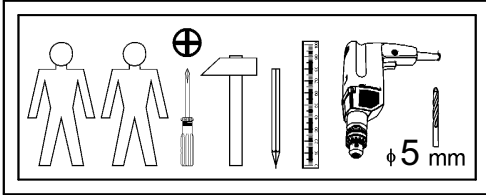

ВАЛЕРІЯ / ВАЛЕРИЯ

Шафа / Шкаф 1d/4s - V_02

A	B	C	D	
1	V90-001	1314	445	3/3
2	V90-010	445	193	3/3
3	V90-106	2190	590	1/3
4	V90-107	2190	590	1/3
5	V90-304	452	580	2/3
6	V90-305	452	580	2/3
7	V90-319	452	580	2/3
8	V90-402	452	70	2/3
9	V90-507	2214	40	1/3
10	V90-509	451	40	2/3
11	V90-902	2114	479	1/3
12	V90-903	414	498	1/3
13	ZS1-503	500	120	2/3
14	ZS1-504	500	120	2/3
15	ZS1-6510-01	403	120	2/3

3x a1	3x b1	8x d1 φ5x17 mm	22x e1 φ7x50 mm	24x e19 φ5x9 mm	24x e3 φ6x13 mm	16x e32 Ø5x50 mm	16x f1 φ8x30 mm	20x f11 46x18/4 mm
4x k1	55x l1	1x n26\1	1x p38 φ3,5x16 mm	16x r15 φ12x10,5mm //12	16x r16	22x s1	12x s4 Ø5	12x s6 Ø8
4x w26\CL 500 mm	4x w26\CR 500 mm	4x w26\DL 500 mm	<div style="display: flex; justify-content: space-around;"> <div>5x c39</div> <div>10x p9 φ4x30 mm</div> </div> <p>Каштан / Талшын</p>		<div style="display: flex; justify-content: space-around;"> <div>5x c251 128 mm</div> <div>10x j30 M4x22 mm</div> </div> <p>Вільха / Ольха / Қарағаш</p>			
4x w26\DR 500 mm	1x z1	1x y1 Клей						