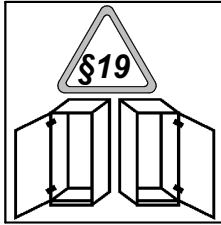

ВАЛЕРІЯ / ВАЛЕРИЯ

Шафа / Шкаф 1d/4s - V_02

A	B	C	D	
1	V90-001	1314	445	3/3
2	V90-010	445	193	3/3
3	V90-106	2190	590	1/3
4	V90-107	2190	590	1/3
5	V90-304	452	580	2/3
6	V90-305	452	580	2/3
7	V90-319	452	580	2/3
8	V90-402	452	70	2/3
9	V90-507	2214	40	1/3
10	V90-509	451	40	2/3
11	V90-902	2114	479	1/3
12	V90-903	414	498	1/3
13	ZS1-503	500	120	2/3
14	ZS1-504	500	120	2/3
15	ZS1-6510-01	403	120	2/3

3x a1	3x b1	8x d1 φ5x17 mm	22x e1 φ7x50 mm	24x e19 φ5x9 mm	24x e3 φ6x13 mm	16x e32 Ø5x50 mm	16x f1 φ8x30 mm	20x f11 46x18/4 mm
4x k1	55x l1	1x n26\1	1x p38 φ3,5x16 mm	16x r15 φ12x10,5mm //12	16x r16	22x s1	12x s4 Ø5	12x s6 Ø8
4x w26\CL 500 mm	4x w26\CR 500 mm	4x w26\DL 500 mm	<div style="display: flex; justify-content: space-around;"> <div>5x c39</div> <div>10x p9 φ4x30 mm</div> </div> <p>Каштан / Талшын</p>		<div style="display: flex; justify-content: space-around;"> <div>5x c251 128 mm</div> <div>10x j30 M4x22 mm</div> </div> <p>Вільха / Ольха / Қарағаш</p>			
4x w26\DR 500 mm	1x z1	1x y1 Клей						