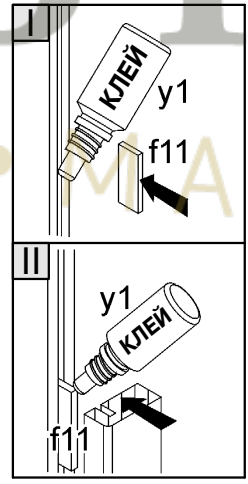

ВАЛЕРІЯ / ВАЛЕРИЯ

Шафа / Шкаф 2d/2s - V_04

A	B	C		D
1	V90-002	1706	371	3/4
2	V90-011	745	193	4/4
3	V90-110	2190	590	1/4
4	V90-111	2190	590	1/4
5	V90-306	752	580	2/4
6	V90-307	752	580	2/4
7	V90-321	752	580	2/4
8	V90-403	752	70	2/4
9	V90-507	2214	40	1/4
10	V90-510	751	40	2/4
11	V90-904	2114	389	1/4
12	V90-905	714	499	2/4
13	ZS1-503	500	120	2/4
14	ZS1-504	500	120	2/4
15	ZS1-6547-01	703	120	2/4
16	dr-747	747	22	2/4
17	lh-2087	2087	14	1/4

6x a1	6x b1	4x d1 φ5x17 mm	22x e1 φ7x50 mm	12x e19 φ5x9 mm	12x e3 φ6x13 mm	8x e32 φ5x50 mm	16x f1 φ8x30 mm	21x f11 46x18/4 mm	
4x k1	65x l1	2x n1	1x n26\1	2x p1 φ3,5x13 mm	4x p25 φ3,5x16 mm	1x p38 φ3,5x16 mm	8x r15 φ12x10,5 mm /12	8x r16	
22x s1	8x s4 ø5	12x s6 ø8	2x t17 483 mm	2x w26\CL 500 mm	2x w26\CR 500 mm	2x w26\DL 500 mm	2x w26\DR 500 mm	1x z1	
1x y1 Клей	Каштан / Талшын			6x c39	12x p9 φ4x30 mm	Вільха / Ольха Қарағаш		6x c251 128 mm	12x j30 M4x22 мм

1

2

3

4

5

6