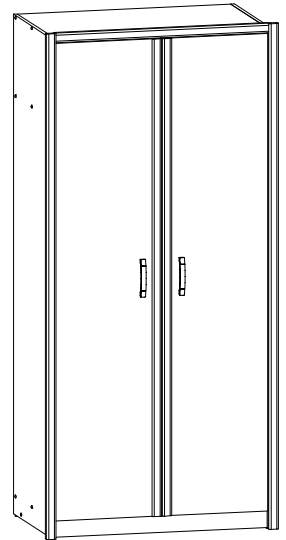

ВАЛЕРІЯ / ВАЛЕРИЯ

Шафа / Шкаф 2d - V_05

A	B	C	D	
1	V90-005	2098	445	3/3
2	V90-101	2190	590	1/3
3	V90-102	2190	590	1/3
4	V90-301	900	580	2/3
5	V90-302	900	580	2/3
6	V90-317	900	580	2/3
7	V90-401	900	70	2/3
8	V90-507	2214	40	1/3
9	V90-508	899	40	2/3
10	V90-901	2114	463	1/3
11	dr-895	895	24	2/3
12	lh-2087	2087	14	1/3

8x a1	8x b1	4x d1 φ5x17 mm	22x e1 φ7x50 mm	16x f1 φ8x30 mm	22x f11 46x18/4 mm	4x k1	70x l1
2x n1	1x n26\1	2x p1 φ3,5x13 mm	1x p38 φ3,5x16 mm	22x s1	4x s4 φ5	12x s6 φ8	1x z1
1x y1 Клей	2x c39 Каштан / Талшын	4x p9 φ4x30 mm	Вільха / Ольха Қарағаш		2x c251 128 mm	4x j30 M4x22 мм	