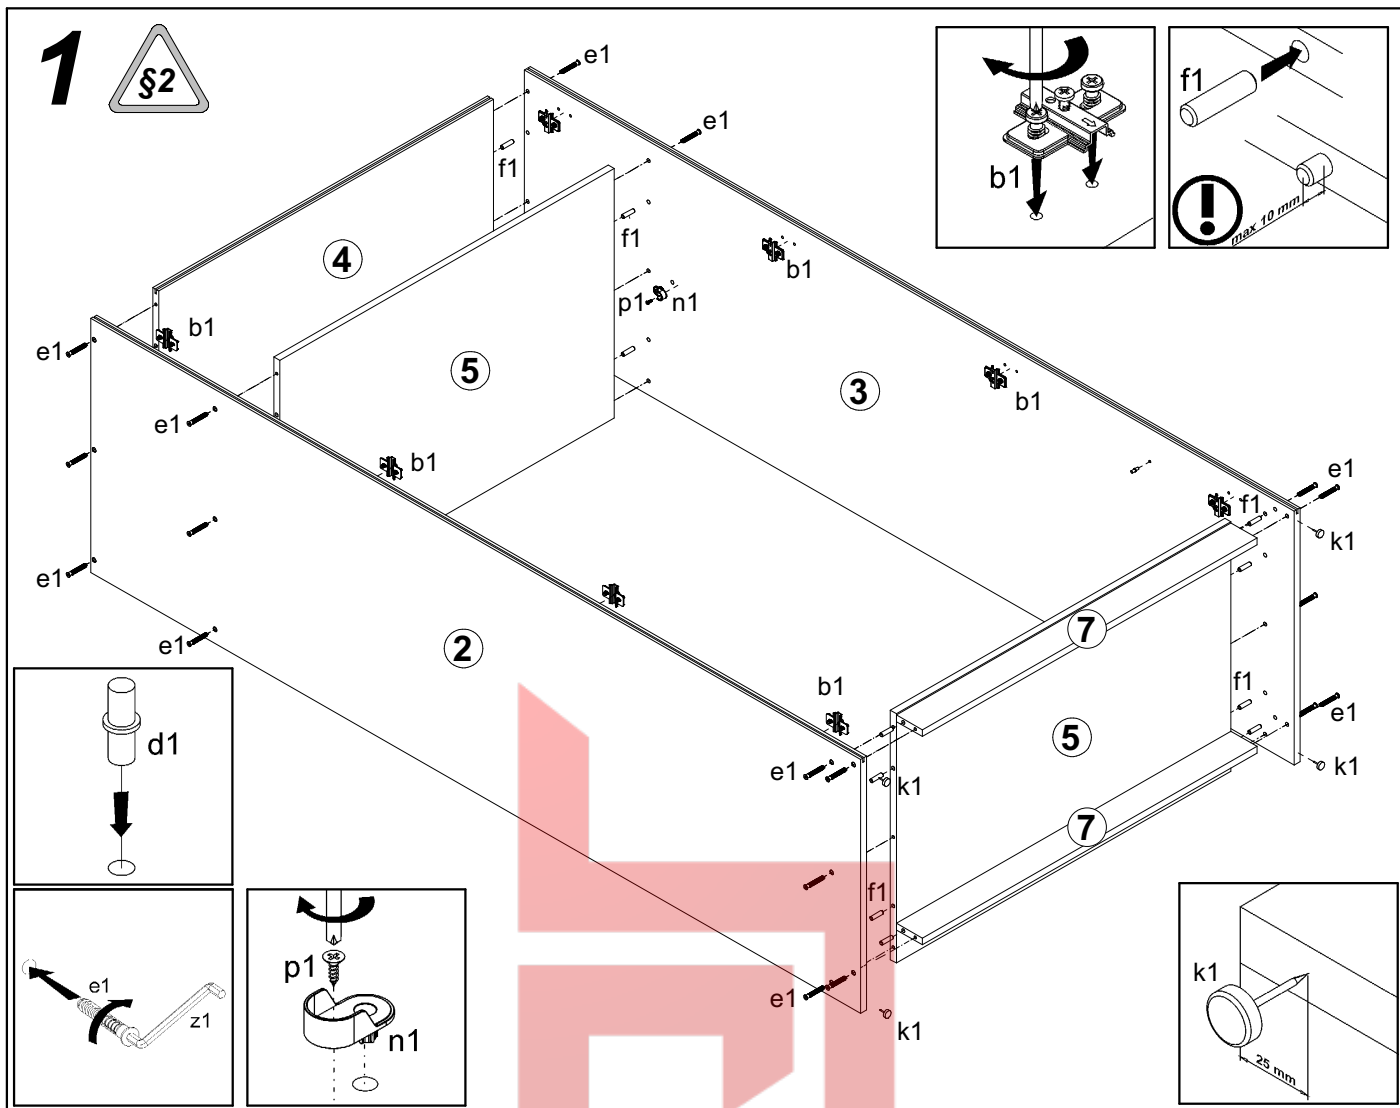

ВАЛЕРІЯ / ВАЛЕРИЯ

Шафа / Шкаф 2d - V_05

A	B	C	D	
1	V90-005	2098	445	3/3
2	V90-101	2190	590	1/3
3	V90-102	2190	590	1/3
4	V90-301	900	580	2/3
5	V90-302	900	580	2/3
6	V90-317	900	580	2/3
7	V90-401	900	70	2/3
8	V90-507	2214	40	1/3
9	V90-508	899	40	2/3
10	V90-901	2114	463	1/3
11	dr-895	895	24	2/3
12	lh-2087	2087	14	1/3

8x a1	8x b1	4x d1 φ5x17 mm	22x e1 φ7x50 mm	16x f1 φ8x30 mm	22x f11 46x18/4 mm	4x k1	70x l1
2x n1	1x n26\1	2x p1 φ3,5x13 mm	1x p38 φ3,5x16 mm	22x s1	4x s4 φ5	12x s6 φ8	1x z1
1x y1 Клей	2x c39 Каштан / Талшын	4x p9 φ4x30 mm	Вільха / Ольха Қарағаш		2x c251 128 mm	4x j30 M4x22 мм	