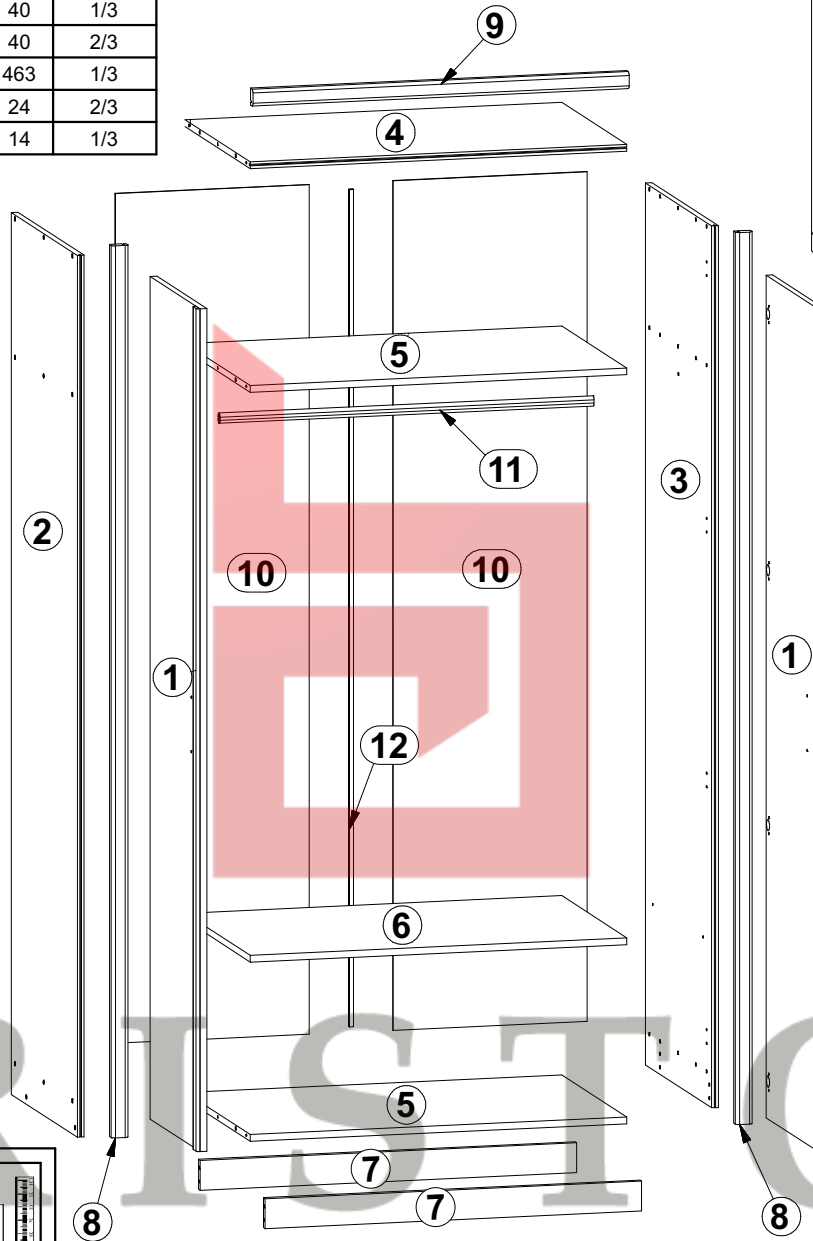

ВАЛЕРІЯ / ВАЛЕРИЯ

Шафа / Шкаф 2d - V_05

A	B	C	D	
1	V90-005	2098	445	3/3
2	V90-101	2190	590	1/3
3	V90-102	2190	590	1/3
4	V90-301	900	580	2/3
5	V90-302	900	580	2/3
6	V90-317	900	580	2/3
7	V90-401	900	70	2/3
8	V90-507	2214	40	1/3
9	V90-508	899	40	2/3
10	V90-901	2114	463	1/3
11	dr-895	895	24	2/3
12	lh-2087	2087	14	1/3

8x a1	8x b1	4x d1 φ5x17 mm	22x e1 φ7x50 mm	16x f1 φ8x30 mm	22x f11 46x18/4 mm	4x k1	70x l1
2x n1	1x n26\1	2x p1 φ3,5x13 mm	1x p38 φ3,5x16 mm	22x s1	4x s4 φ5	12x s6 φ8	1x z1
1x y1 Клей	2x c39 Каштан / Талшын	4x p9 φ4x30 mm	Вільха / Ольха Қарағаш		2x c251 128 mm	4x j30 M4x22 мм	