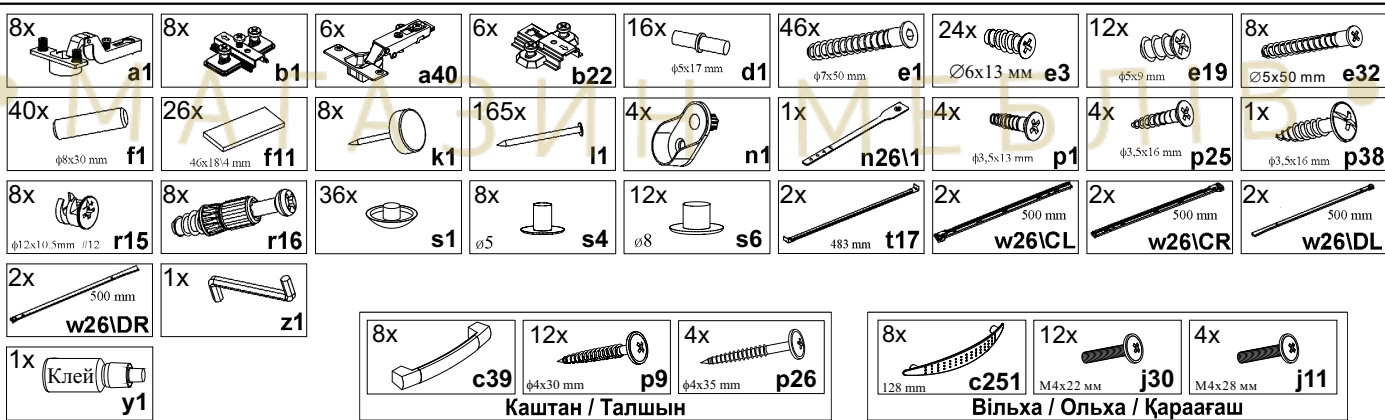

ВАЛЕРІЯ / ВАЛЕРИЯ

Шафа / Шкаф 4d/2s - V_08

A	B	C	D	
1	V90-056	1706	445	6/6
2	V90-009	2098	445	5/6
3	V90-057	893	193	5/6
4	V90-130	2190	590	1/6
5	V90-135	2190	590	1/6
6	V90-136	2087	580	2/6
7	V90-137	2087	580	2/6
8	V90-336	1795	580	3/6
9	V90-337	1795	580	3/6
10	V90-332	871	580	4/6
11	V90-328	580	446	4/6
12	V90-333	871	580	4/6

A	B	C	D	
13	V90-416	1795	70	3/6
14	dr-441	441	24	4/6
15	ZS1-503	500	120	4/6
16	ZS1-504	500	120	4/6
17	ZS1-5527-01	822	120	4/6
18	V90-925	499	833	4/6
19	V90-921	2114	465	1/6
20	V90-922	2114	443	1/6
21	V90-507	2214	40	1/6
22	V90-527	1794	40	3/6
23	lh-2087	2087	14	1/6

1

2

3

4

5