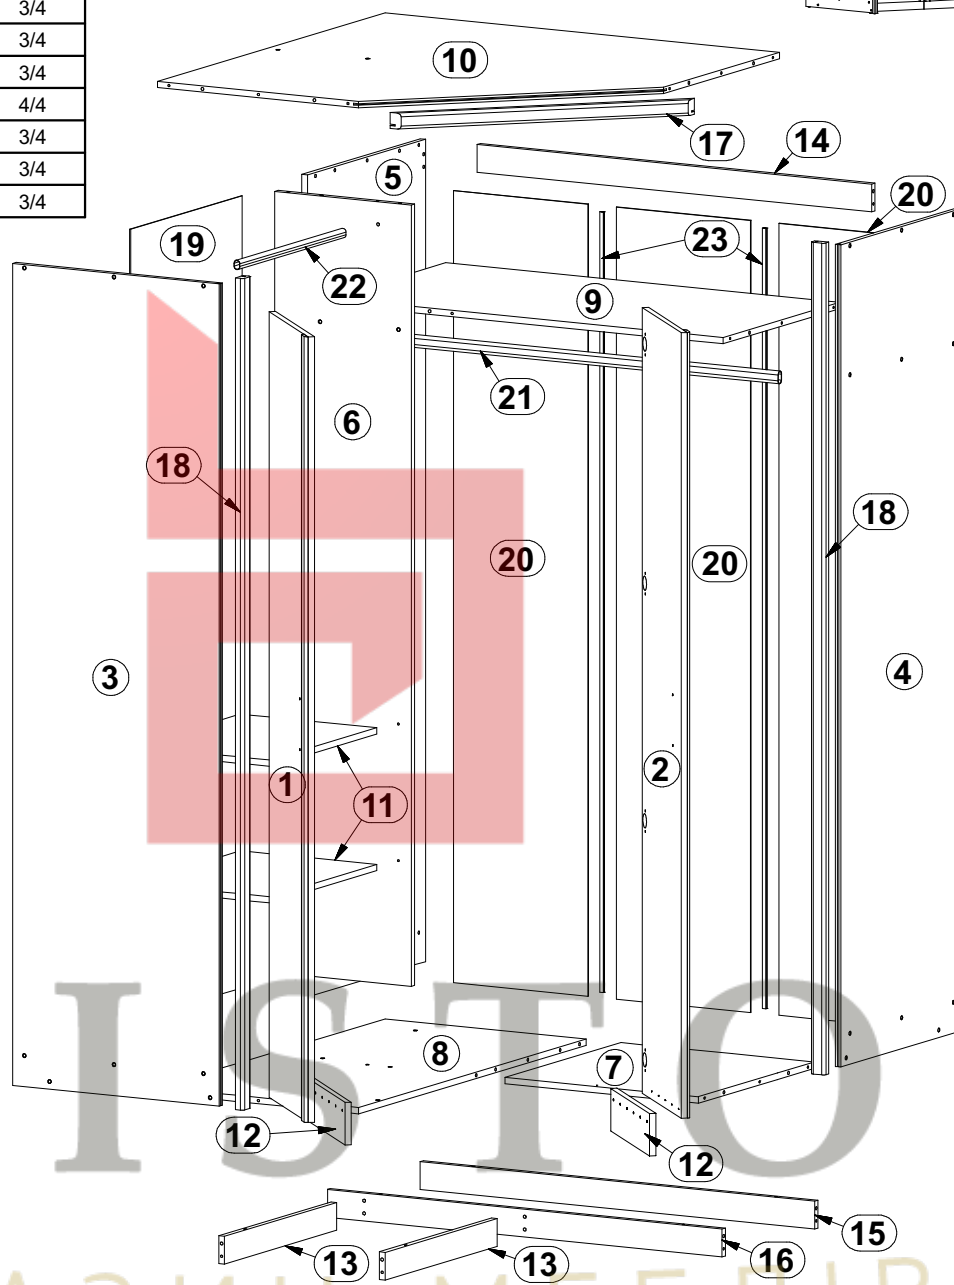

# ВАЛЕРІЯ / ВАЛЕРІЯ

Шафа кутова / Шкаф углової - 2dn - V\_09

A	B	C	D	A	B	C	D		
1	V90-003	2098	372	4/4	16	V90-408	1128	70	3/4
2	V90-004	2098	372	4/4	17	V90-501	780	40	3/4
3	V90-112	2190	590	1/4	18	V90-507	2214	40	1/4
4	V90-113	2190	590	1/4	19	V90-906	2114	552	1/4
5	V90-114	2190	585	2/4	20	V90-907	2114	384	1/4
6	V90-123	2087	390	2/4	21	dr-1123	1123	30	3/4
7	V90-308	553	575	3/4	22	dr-527	527	22	3/4
8	V90-309	1128	575	3/4	23	lh-2087	2087	12	1/4
9	V90-310	1128	580	3/4					
10	V90-311	1128	1128	3/4					
11	V90-322	532	390	3/4					
12	V90-404	372	107	4/4					
13	V90-405	556	70	3/4					
14	V90-406	1128	70	3/4					
15	V90-407	1128	70	3/4					