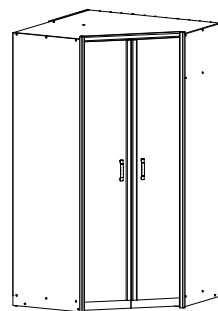

# ВАЛЕРІЯ / ВАЛЕРІЯ

Шафа кутова / Шкаф углової - 2dn - V\_09

A	B	C	D	A	B	C	D		
1	V90-003	2098	372	4/4	16	V90-408	1128	70	3/4
2	V90-004	2098	372	4/4	17	V90-501	780	40	3/4
3	V90-112	2190	590	1/4	18	V90-507	2214	40	1/4
4	V90-113	2190	590	1/4	19	V90-906	2114	552	1/4
5	V90-114	2190	585	2/4	20	V90-907	2114	384	1/4
6	V90-123	2087	390	2/4	21	dr-1123	1123	30	3/4
7	V90-308	553	575	3/4	22	dr-527	527	22	3/4
8	V90-309	1128	575	3/4	23	lh-2087	2087	12	1/4
9	V90-310	1128	580	3/4					
10	V90-311	1128	1128	3/4					
11	V90-322	532	390	3/4					
12	V90-404	372	107	4/4					
13	V90-405	556	70	3/4					
14	V90-406	1128	70	3/4					
15	V90-407	1128	70	3/4					