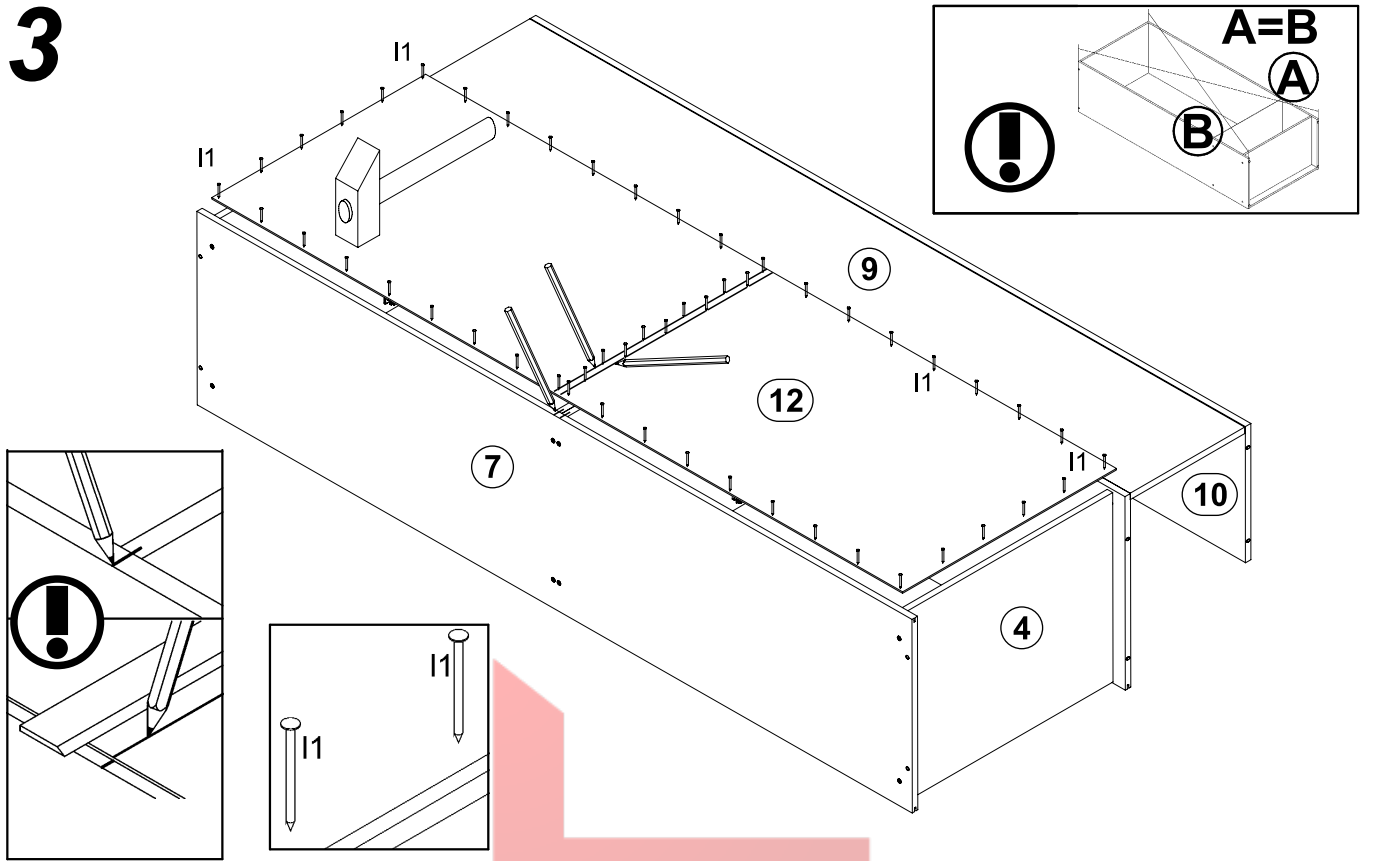

3

4

Прикріпити цоколі 11 до боків шаф.
Прикріпіть цоколі 11 к бокам шкафов.

Прикріпити шафку навесну до цоколів 11 і до боків шаф.
Прикріпіть шафчик навесної к цоколям 11 и к бокам шкафов.