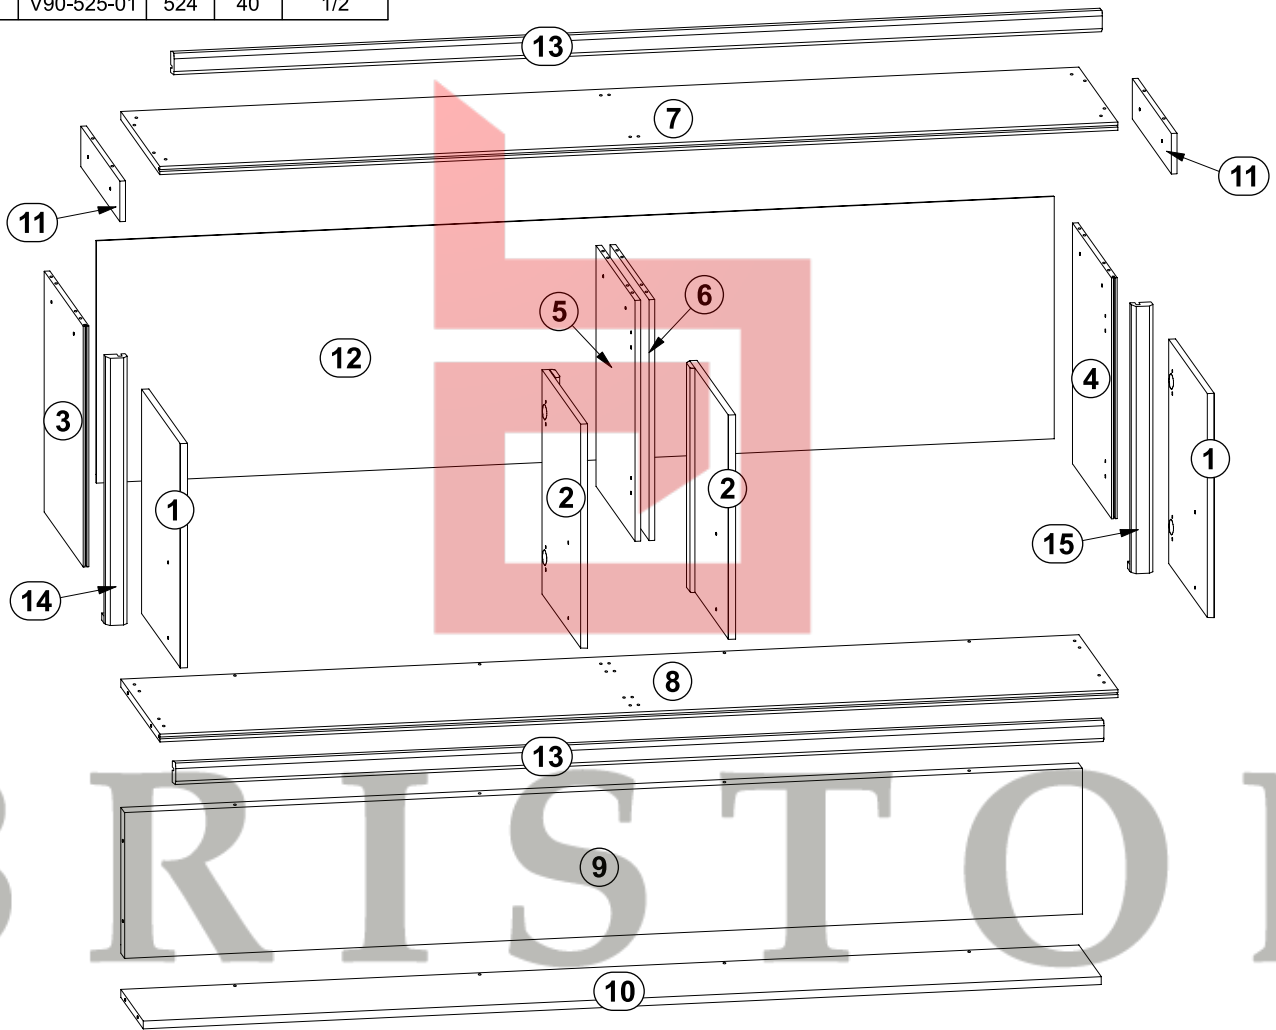

ВАЛЕРІЯ / ВАЛЕРІЯ

Шафка навісна / Шкафчик навесной 4d - V_10

A	B	C		D
1	V90-059	438	412	2/2
2	V90-060	438	412	2/2
3	V90-138	468	390	1/2
4	V90-139	468	390	1/2
5	V90-140	468	375	1/2
6	V90-141	468	375	1/2
7	V90-212	1750	380	1/2
8	V90-213	1750	380	1/2
9	V90-418	1750	310	1/2
10	V90-334	1750	236	1/2
11	V90-417	390	80	1/2
12	V90-926	495	1697	1/2
13	V90-524	1670	40	1/2
14	V90-529	524	40	1/2
15	V90-525-01	524	40	1/2

4x a1	4x b1	4x a40	4x b22	40x e1 φ7x30 mm	8x e3 Ø6x13 mm	4x e16 Ø6x30 mm	16x f1 φ8x30 mm
20x f11 46x18x4 mm	55x l1	2x n25 40x46x30 1,5mm	12x s1	8x s4	1x y1 Клей	1x z1	4x p5 φ3,5x13 mm

Каштан / Талшын	4x c39	8x p9 φ4x30 mm
-----------------	---------	--------------------