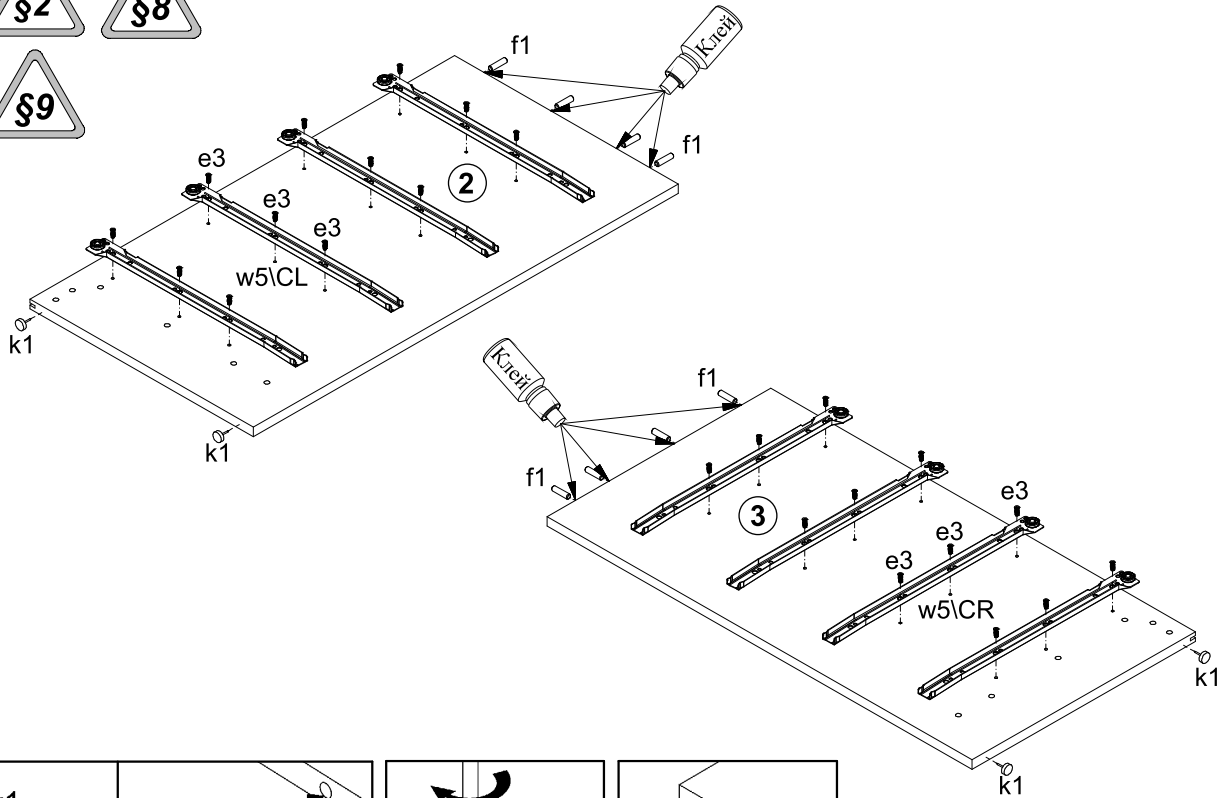

ВАЛЕРІЯ / ВАЛЕРИЯ

Комод 4s/60 - V11

A	B	C		D
1	V90-051	514	181	2/2
2	V90-121	818	430	1/2
3	V90-128	818	430	1/2
4	V90-205	600	480	1/2
5	V90-325	520	420	1/2
6	V90-412	520	80	1/2
7	ZS1-517	400	120	1/2
8	ZS1-518	400	120	1/2
9	ZS1-5523-01	471	120	1/2
10	V90-916	482	398	1/2
11	V90-915	764	273	1/2
12	V90-511	818	40	1/2
13	lh-736	736	14	1/2

Фурнітура / Фурнитура

16x Ø5x50 mm e32	8x Ø4x30 mm p9	4x k1	4x c39	4x Ø7x50 mm e1	16x Ø5x9 mm e19	24x Ø6x13 mm e3	16x Ø8x30 mm f1	8x 46x18¼ mm f11
4x 400 mm w5IDL	4x 400 mm w5IDR	1x Клей y1	30x l1	16x Ø1.2x10.5 mm //12 r15	16x r16	4x s1	4x 400 mm w5ICL	4x 400 mm w5ICR
			1x z1	1x n2611	1x Ø3.5x16 mm p38			

1

2

3

4

5

6