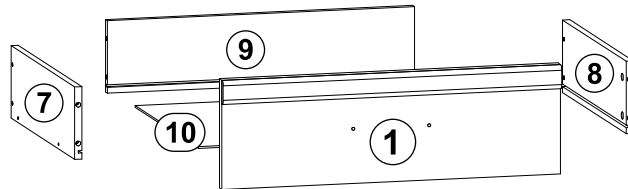

ВАЛЕРІЯ / ВАЛЕРИЯ

Комод 4s/60 - V11

A	B	C		D
1	V90-051	514	181	2/2
2	V90-121	818	430	1/2
3	V90-128	818	430	1/2
4	V90-205	600	480	1/2
5	V90-325	520	420	1/2
6	V90-412	520	80	1/2
7	ZS1-517	400	120	1/2
8	ZS1-518	400	120	1/2
9	ZS1-5523-01	471	120	1/2
10	V90-916	482	398	1/2
11	V90-915	764	273	1/2
12	V90-511	818	40	1/2
13	lh-736	736	14	1/2

Фурнітура / Фурнитура

16x Ø5x50 mm e32	8x Ø4x30 mm p9	4x k1	4x c39	4x Ø7x50 mm e1	16x Ø5x9 mm e19	24x Ø6x13 mm e3	16x Ø8x30 mm f1	8x 46x18¼ mm f11
4x 400 mm w5IDL	4x 400 mm w5IDR	1x Клей y1	30x l1	16x Ø1.2x10.5 mm //12 r15	16x r16	4x s1	4x 400 mm w5ICL	4x 400 mm w5ICR
			1x z1	1x n2611	1x Ø3.5x16 mm p38			