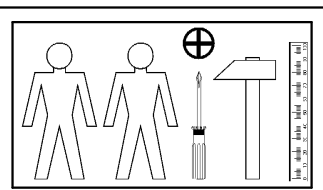

ВАЛЕРІЯ / ВАЛЕРИЯ

Комод 4s/60 - V11

A	B	C		D
1	V90-051	514	181	2/2
2	V90-121	818	430	1/2
3	V90-128	818	430	1/2
4	V90-205	600	480	1/2
5	V90-325	520	420	1/2
6	V90-412	520	80	1/2
7	ZS1-517	400	120	1/2
8	ZS1-518	400	120	1/2
9	ZS1-5523-01	471	120	1/2
10	V90-916	482	398	1/2
11	V90-915	764	273	1/2
12	V90-511	818	40	1/2
13	lh-736	736	14	1/2

Фурнітура / Фурнитура

16x Ø5x50 mm e32	8x Ø4x30 mm p9	4x k1	4x c39	4x Ø7x50 mm e1	16x Ø5x9 mm e19	24x Ø6x13 mm e3	16x Ø8x30 mm f1	8x 46x18¼ mm f11
4x 400 mm w5IDL	4x 400 mm w5IDR	1x Клей y1	30x l1	16x Ø1.2x10.5 mm //12 r15	16x r16	4x s1	4x 400 mm w5ICL	4x 400 mm w5ICR
			1x z1	1x n2611	1x Ø3.5x16 mm p38			