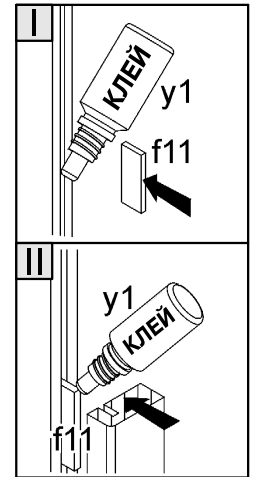

ВАЛЕРІЯ / ВАЛЕРИЯ

Комод 4s/60 - V11

A	B	C		D
1	V90-051	514	181	2/2
2	V90-121	818	430	1/2
3	V90-128	818	430	1/2
4	V90-205	600	480	1/2
5	V90-325	520	420	1/2
6	V90-412	520	80	1/2
7	ZS1-517	400	120	1/2
8	ZS1-518	400	120	1/2
9	ZS1-5523-01	471	120	1/2
10	V90-916	482	398	1/2
11	V90-915	764	273	1/2
12	V90-511	818	40	1/2
13	lh-736	736	14	1/2

Фурнітура / Фурнитура

16x Ø5x50 mm e32	8x Ø4x30 mm p9	4x k1	4x c39	4x Ø7x50 mm e1	16x Ø5x9 mm e19	24x Ø6x13 mm e3	16x Ø8x30 mm f1	8x 46x18¼ mm f11
4x 400 mm w5IDL	4x 400 mm w5IDR	1x Клей y1	30x l1	16x Ø1.2x10.5 mm //12 r15	16x r16	4x s1	4x 400 mm w5ICL	4x 400 mm w5ICR
			1x z1	1x n2611	1x Ø3.5x16 mm p38			

1

2

3

4

5

6