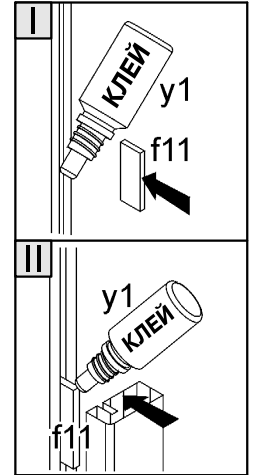

ВАЛЕРІЯ / ВАЛЕРИЯ

Комод 4s/90 - V12

| A | B | C | D | |
|----|-------------|-----|-----|-----|
| 1 | V90-052 | 814 | 181 | 2/2 |
| 2 | V90-121 | 818 | 430 | 1/2 |
| 3 | V90-128 | 818 | 430 | 1/2 |
| 4 | V90-206 | 900 | 480 | 1/2 |
| 5 | V90-326 | 820 | 420 | 1/2 |
| 6 | V90-413 | 820 | 80 | 1/2 |
| 7 | ZS1-517 | 400 | 120 | 1/2 |
| 8 | ZS1-518 | 400 | 120 | 1/2 |
| 9 | ZS1-5524-01 | 771 | 120 | 1/2 |
| 10 | V90-918 | 782 | 398 | 1/2 |
| 11 | V90-917 | 764 | 423 | 1/2 |
| 12 | V90-511 | 818 | 40 | 1/2 |
| 13 | lh-736 | 736 | 14 | 1/2 |

Фурнітура / Фурнитура

| | | | | | | | | |
|------------------------|-----------------------|------------------|-----------|---------------------------------|--------------------------|-------------------------|-----------------------|------------------------|
| 16x Ø5x50 mm e32 | 16x Ø4x30 mm p9 | 4x k1 | 8x c39 | 4x Ø7x50 mm e1 | 16x Ø5x9 mm e19 | 24x Ø6x13 mm e3 | 22x Ø8x30 mm f1 | 8x 46x18¼ mm f11 |
| 4x 400 mm w5IDL | 4x 400 mm w5IDR | 1x Клей y1 | 35x l1 | 16x Ø1.2x10.5 mm //12 r15 | 16x Ø3.5x16 mm p38 | 4x s1 | 4x 400 mm w5ICL | 4x 400 mm w5ICR |
| | | | 1x z1 | 1x n26I1 | 4x 383 mm t38 | 8x Ø3,5x16 mm p25 | | |

1

2

3

4

5

6