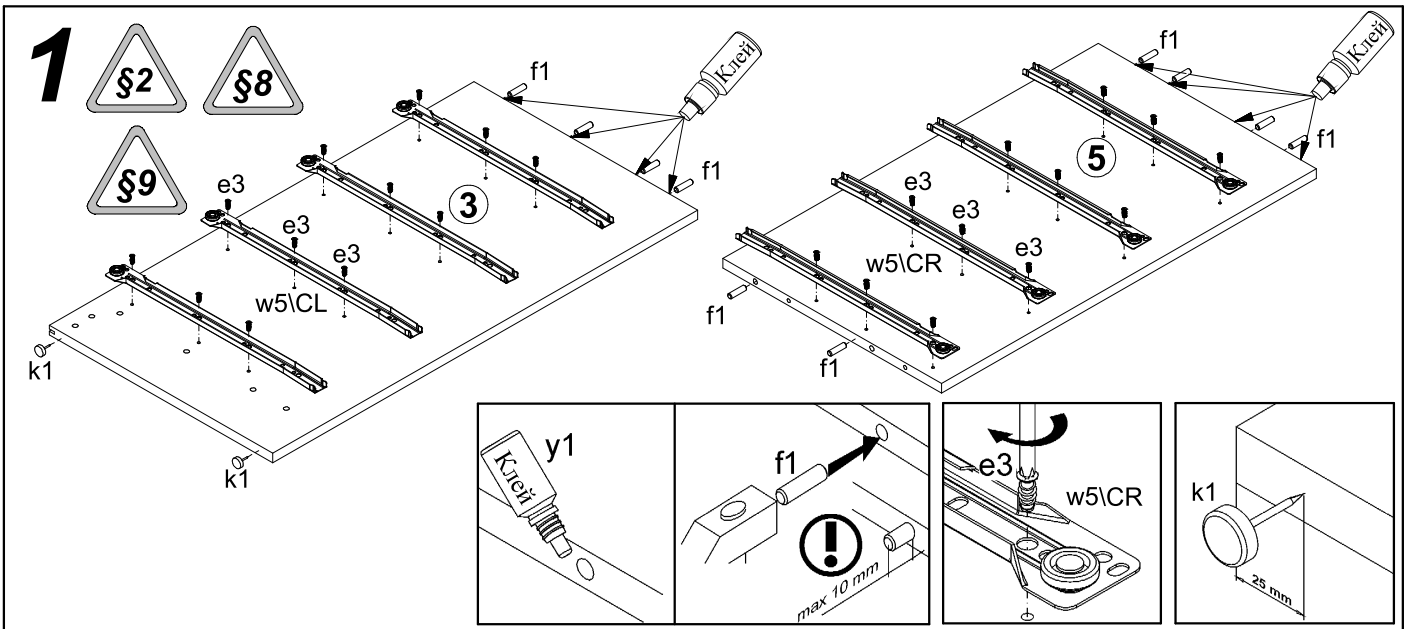

ВАЛЕРІЯ / VALERIA

Комод **4s/1d - V13**

A	B	C	D	
1	V90-008	733	387	2/2
2	V90-014	570	181	2/2
3	V90-121	818	430	1/2
4	V90-122	818	430	1/2
5	V90-125	722	420	1/2
6	V90-204	1050	480	1/2
7	V90-315	967	420	1/2
8	V90-323	383	420	1/2
9	V90-409	967	80	1/2
10	V90-511	818	40	1/2
11	V90-908	764	405	1/2
12	V90-909	764	294	1/2
13	V90-910	529	398	1/2
14	ZS1-517	400	120	1/2
15	ZS1-518	400	120	1/2
16	ZS1-5522-01	518	120	1/2
17	lh-736	736	12	1/2

2x a1	2x b1	5x c39	4x d1 φ5x17 mm	6x e1 φ7x50 mm	16x e19 φ5x9 mm	24x e3 φ6x13 mm	22x f1 φ8x30 mm	10x f11 46x18¼ mm
16x e32 ∅5x50 mm	10x p9 φ4x30 mm	5x k1	55x l1	16x r15 φ1.2x10.5mm //12	16x r16	4x s1	4x w5 CL 400 mm	4x w5 CR 400 mm
4x w5 DL 400 mm	4x w5 DR 400 mm	1x y1 Клей	1x z1	1x n26 1	1x p38 φ3.5x16 mm			