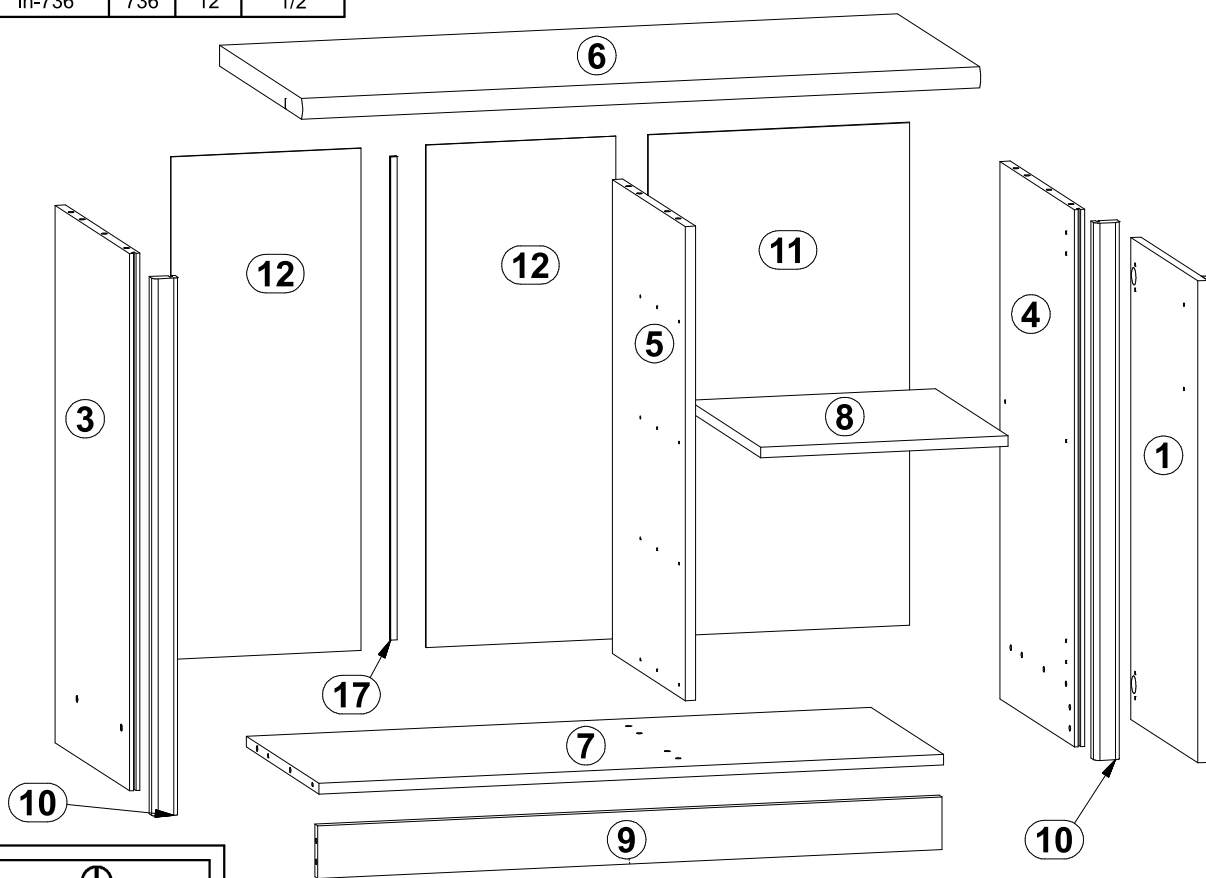

ВАЛЕРІЯ / VALERIA

Комод **4s/1d - V13**

A	B	C	D	
1	V90-008	733	387	2/2
2	V90-014	570	181	2/2
3	V90-121	818	430	1/2
4	V90-122	818	430	1/2
5	V90-125	722	420	1/2
6	V90-204	1050	480	1/2
7	V90-315	967	420	1/2
8	V90-323	383	420	1/2
9	V90-409	967	80	1/2
10	V90-511	818	40	1/2
11	V90-908	764	405	1/2
12	V90-909	764	294	1/2
13	V90-910	529	398	1/2
14	ZS1-517	400	120	1/2
15	ZS1-518	400	120	1/2
16	ZS1-5522-01	518	120	1/2
17	lh-736	736	12	1/2

2x a1	2x b1	5x c39	4x d1 φ5x17 mm	6x e1 φ7x50 mm	16x e19 φ5x9 mm	24x e3 φ6x13 mm	22x f1 φ8x30 mm	10x f11 46x18¼ mm
16x e32 ∅5x50 mm	10x p9 φ4x30 mm	5x k1	55x l1	16x r15 φ1.2x10.5mm //12	16x r16	4x s1	4x w5 CL 400 mm	4x w5 CR 400 mm
4x w5 DL 400 mm	4x w5 DR 400 mm	1x y1 Клей	1x z1	1x n26 1	1x p38 φ3.5x16 mm			