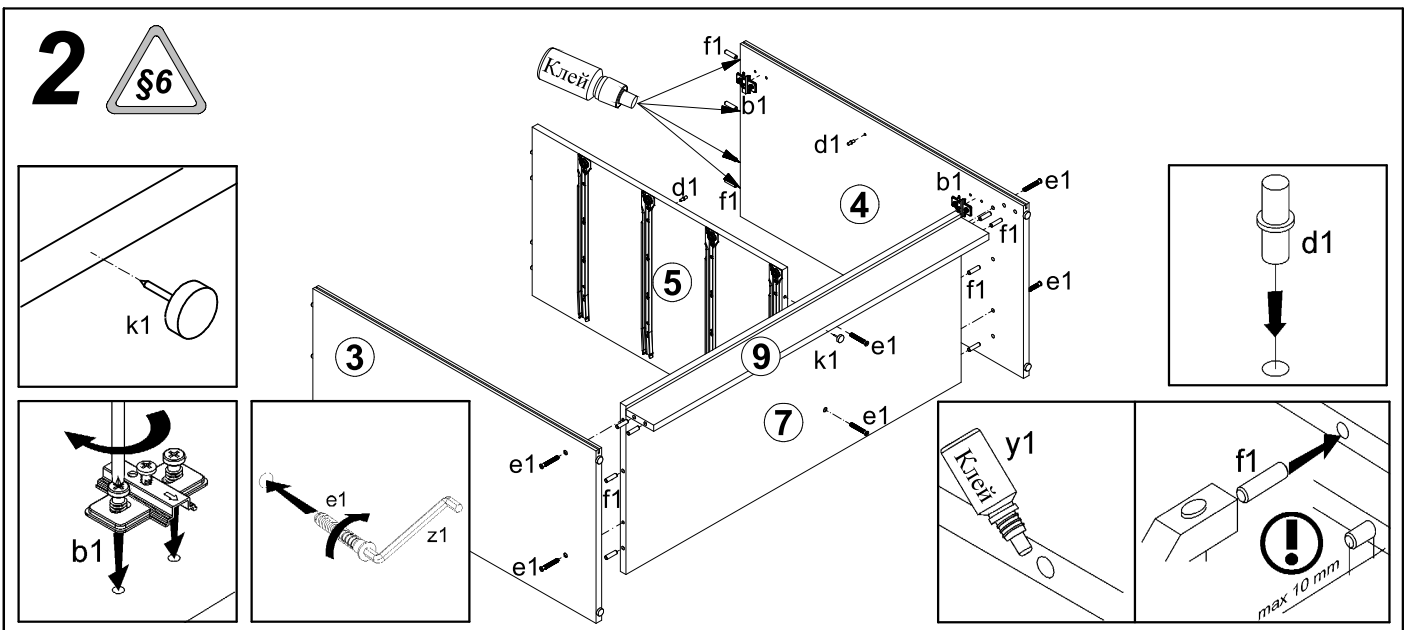

ВАЛЕРІЯ / VALERIA

Комод **4s/1d - V13**

A	B	C	D	
1	V90-008	733	387	2/2
2	V90-014	570	181	2/2
3	V90-121	818	430	1/2
4	V90-122	818	430	1/2
5	V90-125	722	420	1/2
6	V90-204	1050	480	1/2
7	V90-315	967	420	1/2
8	V90-323	383	420	1/2
9	V90-409	967	80	1/2
10	V90-511	818	40	1/2
11	V90-908	764	405	1/2
12	V90-909	764	294	1/2
13	V90-910	529	398	1/2
14	ZS1-517	400	120	1/2
15	ZS1-518	400	120	1/2
16	ZS1-5522-01	518	120	1/2
17	lh-736	736	12	1/2

2x a1	2x b1	5x c39	4x d1 φ5x17 mm	6x e1 φ7x50 mm	16x e19 φ5x9 mm	24x e3 φ6x13 mm	22x f1 φ8x30 mm	10x f11 46x18¼ mm
16x e32 ∅5x50 mm	10x p9 φ4x30 mm	5x k1	55x l1	16x r15 φ1.2x10.5mm //12	16x r16	4x s1	4x w5 CL 400 mm	4x w5 CR 400 mm
4x w5 DL 400 mm	4x w5 DR 400 mm	1x y1 Клей	1x z1	1x n26 1	1x p38 φ3.5x16 mm			