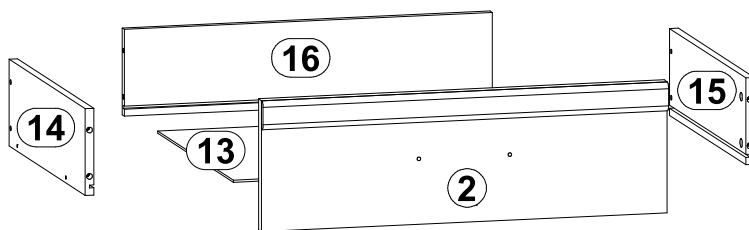

ВАЛЕРІЯ / VALERIA

Комод **4s/1d - V13**

A	B	C	D	
1	V90-008	733	387	2/2
2	V90-014	570	181	2/2
3	V90-121	818	430	1/2
4	V90-122	818	430	1/2
5	V90-125	722	420	1/2
6	V90-204	1050	480	1/2
7	V90-315	967	420	1/2
8	V90-323	383	420	1/2
9	V90-409	967	80	1/2
10	V90-511	818	40	1/2
11	V90-908	764	405	1/2
12	V90-909	764	294	1/2
13	V90-910	529	398	1/2
14	ZS1-517	400	120	1/2
15	ZS1-518	400	120	1/2
16	ZS1-5522-01	518	120	1/2
17	lh-736	736	12	1/2

2x a1	2x b1	5x c39	4x d1 φ5x17 mm	6x e1 φ7x50 mm	16x e19 φ5x9 mm	24x e3 φ6x13 mm	22x f1 φ8x30 mm	10x f11 46x18¼ mm
16x e32 ∅5x50 mm	10x p9 φ4x30 mm	5x k1	55x l1	16x r15 φ1.2x10.5mm //12	16x r16	4x s1	4x w5 CL 400 mm	4x w5 CR 400 mm
4x w5 DL 400 mm	4x w5 DR 400 mm	1x y1 Клей	1x z1	1x n26 1	1x p38 φ3.5x16 mm			