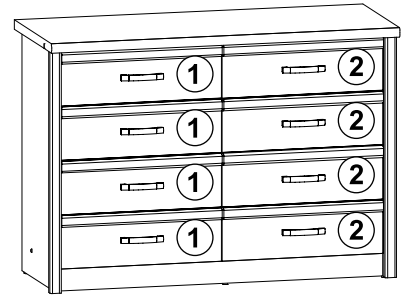

ВАЛЕРІЯ / VALERIA

Комод 8s - V14

A	B	C	D	
1	V90-054	556	181	2/2
2	V90-053	556	181	2/2
3	V90-147	818	430	1/2
4	V90-146	818	430	1/2
5	V90-129	722	420	1/2
6	V90-207	1200	480	1/2
7	V90-327	1120	420	1/2
8	V90-414	1120	80	1/2
9	ZS1-517	400	120	1/2
10	ZS1-518	400	120	1/2
11	ZS1-5525-01	503	120	1/2
12	V90-919	514	398	1/2
13	V90-920	382	1146	1/2
14	V90-511	818	40	1/2
15	lh-551	551	14	1/2

Фурнітура / Фурнитура

32x Ø5x50 mm e32	16x Ø4x30 mm p9	6x k1	8x c39	6x Ø7x50 mm e1	32x Ø5x9 mm e19	36x Ø6x13 mm e3	28x Ø8x30 mm f1	8x 46x18¼ mm f11
56x l1	32x Ø1.2x10.5mm //12 r15	32x r16	4x s1	8x 400 mm w5\CL	8x 400 mm w5\CR	1x Клей y1	1x z1	1x n26\1
8x 400 mm w5\DL	8x 400 mm w5\DR	1x Клей y1	1x z1	1x n26\1	1x Ø3.5x16 mm p38	12x Ø3.5x13 mm p1		