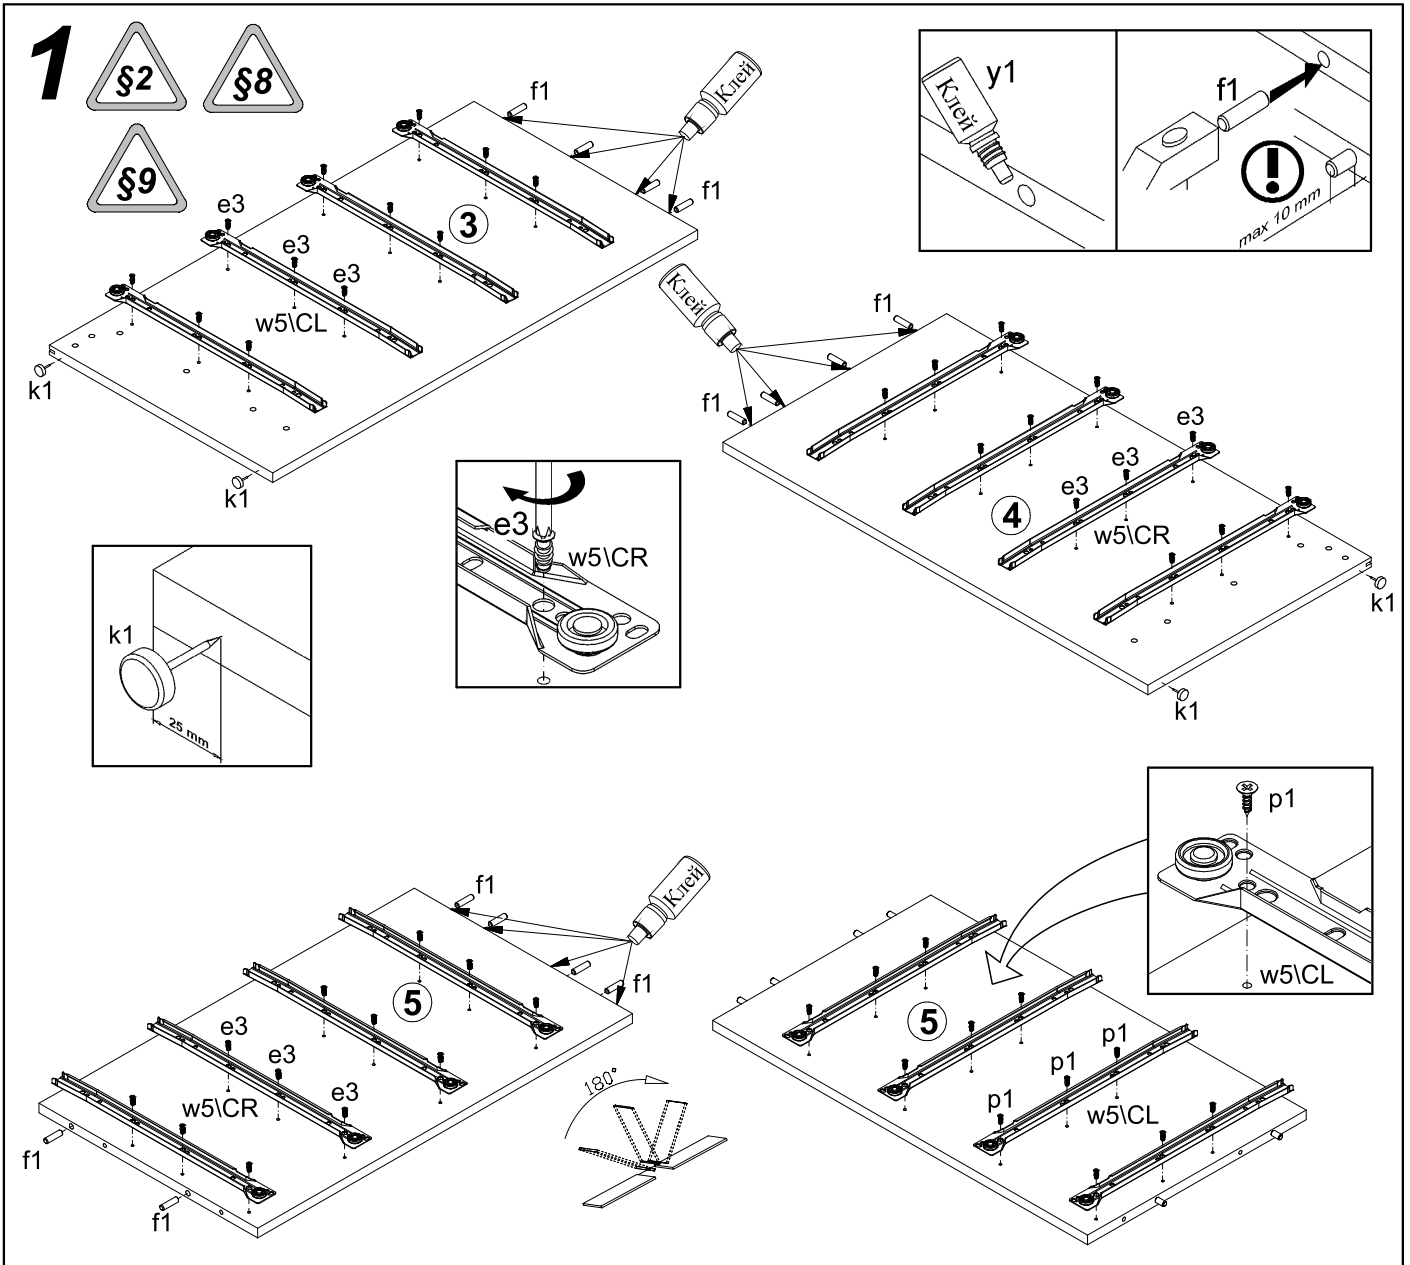

ВАЛЕРІЯ / VALERIA

Комод 8s - V14

A	B	C	D	
1	V90-054	556	181	2/2
2	V90-053	556	181	2/2
3	V90-147	818	430	1/2
4	V90-146	818	430	1/2
5	V90-129	722	420	1/2
6	V90-207	1200	480	1/2
7	V90-327	1120	420	1/2
8	V90-414	1120	80	1/2
9	ZS1-517	400	120	1/2
10	ZS1-518	400	120	1/2
11	ZS1-5525-01	503	120	1/2
12	V90-919	514	398	1/2
13	V90-920	382	1146	1/2
14	V90-511	818	40	1/2
15	lh-551	551	14	1/2

Фурнітура / Фурнитура

32x Ø5x50 mm e32	16x Ø4x30 mm p9	6x k1	8x c39	6x Ø7x50 mm e1	32x Ø5x9 mm e19	36x Ø6x13 mm e3	28x Ø8x30 mm f1	8x 46x18¼ mm f11
56x l1	32x Ø1.2x10.5mm //12 r15	32x r16	4x s1	8x 400 mm w5\CL	8x 400 mm w5\CR	1x Клей y1	1x z1	1x n26\1
8x 400 mm w5\DL	8x 400 mm w5\DR	1x Клей y1	1x z1	1x n26\1	1x Ø3.5x16 mm p38	12x Ø3.5x13 mm p1		