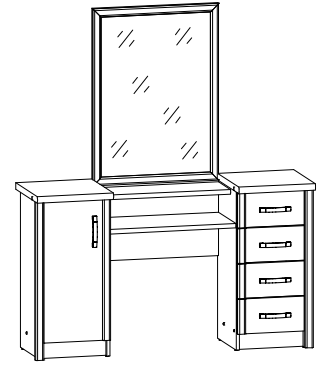

ВАЛЕРІЯ / ВАЛЕРИЯ

Стіл туалетний / Стол туалетный - V_17

A	B	C	D	
1	V90-007	681	328	4/4
2	V90-013	328	168	4/4
3	V90-050	1220	620	3/4
4	V90-117	766	340	1/4
5	V90-118	766	340	1/4
6	V90-119	766	350	1/4
7	V90-120	766	350	1/4
8	V90-202	375	400	2/4
9	V90-203	375	400	2/4
10	V90-312	318	340	2/4
11	V90-313	622	220	1/4
12	V90-314	622	320	1/4
13	V90-324	318	320	2/4
14	V90-411	318	80	2/4
15	V90-514	766	40	1/4
16	V90-913	712	345	1/4
17	V90-914	280	298	1/4
18	ZS1-545	300	120	2/4
19	ZS1-546	300	120	2/4
20	ZS1-6549-01	269	120	2/4