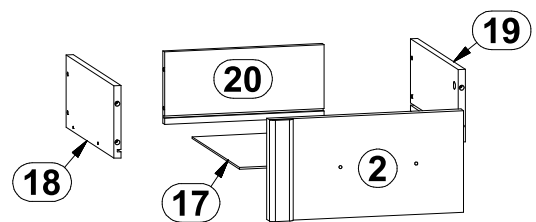

ВАЛЕРІЯ / ВАЛЕРИЯ

Стіл туалетний / Стол туалетный - V_17

A	B	C	D	
1	V90-007	681	328	4/4
2	V90-013	328	168	4/4
3	V90-050	1220	620	3/4
4	V90-117	766	340	1/4
5	V90-118	766	340	1/4
6	V90-119	766	350	1/4
7	V90-120	766	350	1/4
8	V90-202	375	400	2/4
9	V90-203	375	400	2/4
10	V90-312	318	340	2/4
11	V90-313	622	220	1/4
12	V90-314	622	320	1/4
13	V90-324	318	320	2/4
14	V90-411	318	80	2/4
15	V90-514	766	40	1/4
16	V90-913	712	345	1/4
17	V90-914	280	298	1/4
18	ZS1-545	300	120	2/4
19	ZS1-546	300	120	2/4
20	ZS1-6549-01	269	120	2/4

2x a1	2x b1	5x c39	4x d1 φ5x17 mm	20x e1 φ7x50 mm	16x e19 φ5x9 mm	24x e3 φ6x13 mm	38x f1 φ8x30 mm	8x f11 46x18/4 mm
16x e32 ∅5x50 mm	10x p9 φ4x30 mm	8x k1	50x l1	16x r15 φ12x10.5mm //12	16x r16	14x s1	4x w37/CL 300 mm	4x w37/CR 300 mm
4x w37/DL 300 mm	4x w37/DR 300 mm	1x y1 Клей	1x z1					