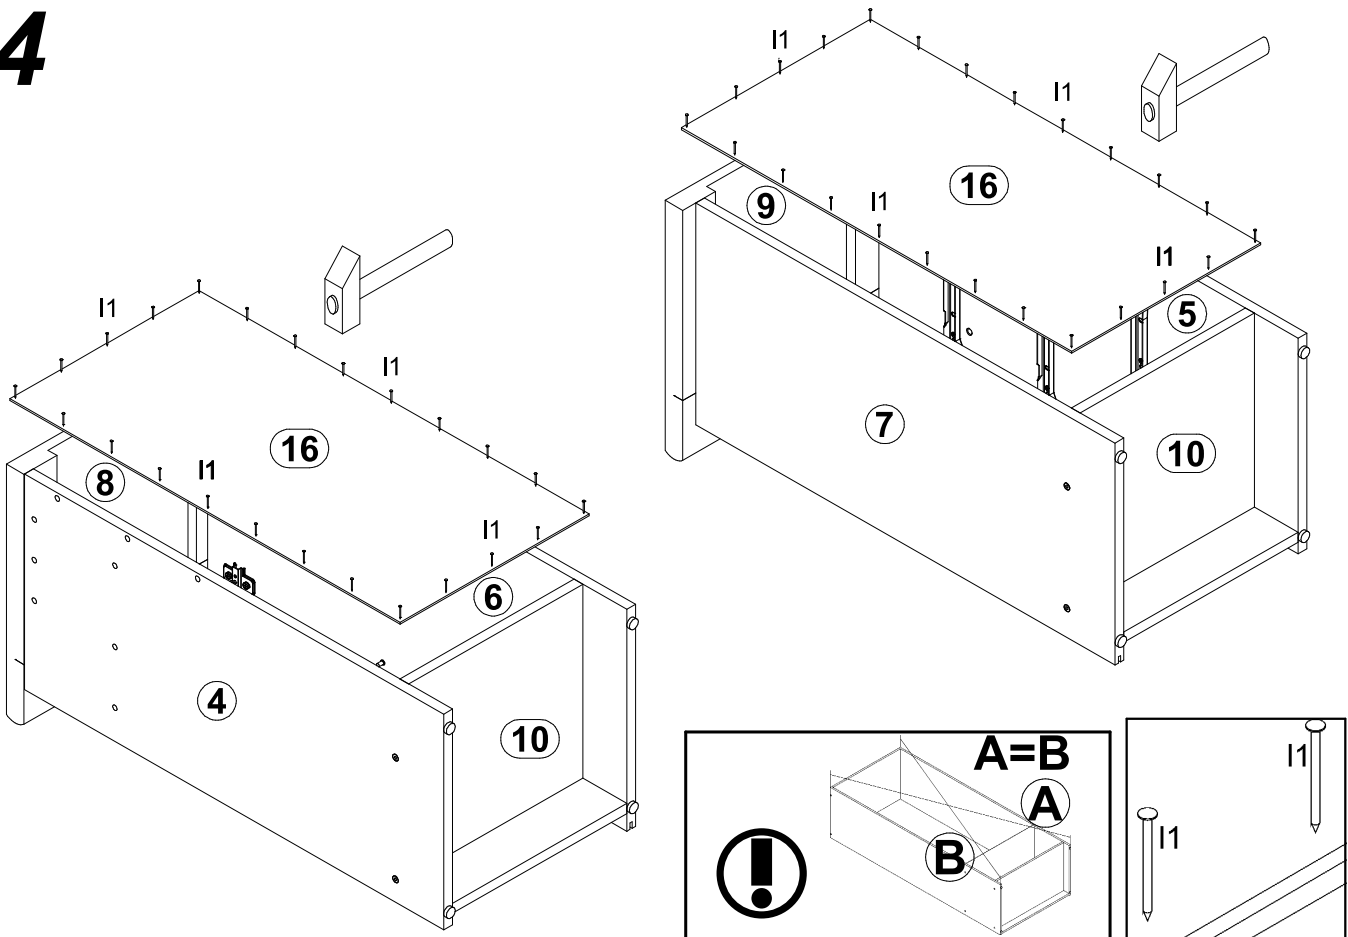

ВАЛЕРІЯ / ВАЛЕРИЯ

Стіл туалетний / Стол туалетный - V_17

A	B	C	D	
1	V90-007	681	328	4/4
2	V90-013	328	168	4/4
3	V90-050	1220	620	3/4
4	V90-117	766	340	1/4
5	V90-118	766	340	1/4
6	V90-119	766	350	1/4
7	V90-120	766	350	1/4
8	V90-202	375	400	2/4
9	V90-203	375	400	2/4
10	V90-312	318	340	2/4
11	V90-313	622	220	1/4
12	V90-314	622	320	1/4
13	V90-324	318	320	2/4
14	V90-411	318	80	2/4
15	V90-514	766	40	1/4
16	V90-913	712	345	1/4
17	V90-914	280	298	1/4
18	ZS1-545	300	120	2/4
19	ZS1-546	300	120	2/4
20	ZS1-6549-01	269	120	2/4

1

2

3

4

5

6

7

8