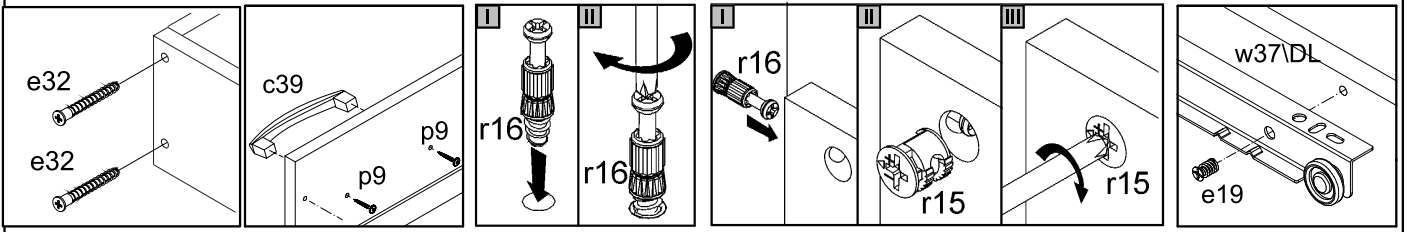

ВАЛЕРІЯ / ВАЛЕРИЯ

Стіл туалетний / Стол туалетный - V_17

A	B	C	D	
1	V90-007	681	328	4/4
2	V90-013	328	168	4/4
3	V90-050	1220	620	3/4
4	V90-117	766	340	1/4
5	V90-118	766	340	1/4
6	V90-119	766	350	1/4
7	V90-120	766	350	1/4
8	V90-202	375	400	2/4
9	V90-203	375	400	2/4
10	V90-312	318	340	2/4
11	V90-313	622	220	1/4
12	V90-314	622	320	1/4
13	V90-324	318	320	2/4
14	V90-411	318	80	2/4
15	V90-514	766	40	1/4
16	V90-913	712	345	1/4
17	V90-914	280	298	1/4
18	ZS1-545	300	120	2/4
19	ZS1-546	300	120	2/4
20	ZS1-6549-01	269	120	2/4

1

2

3

4

5

6

7

8