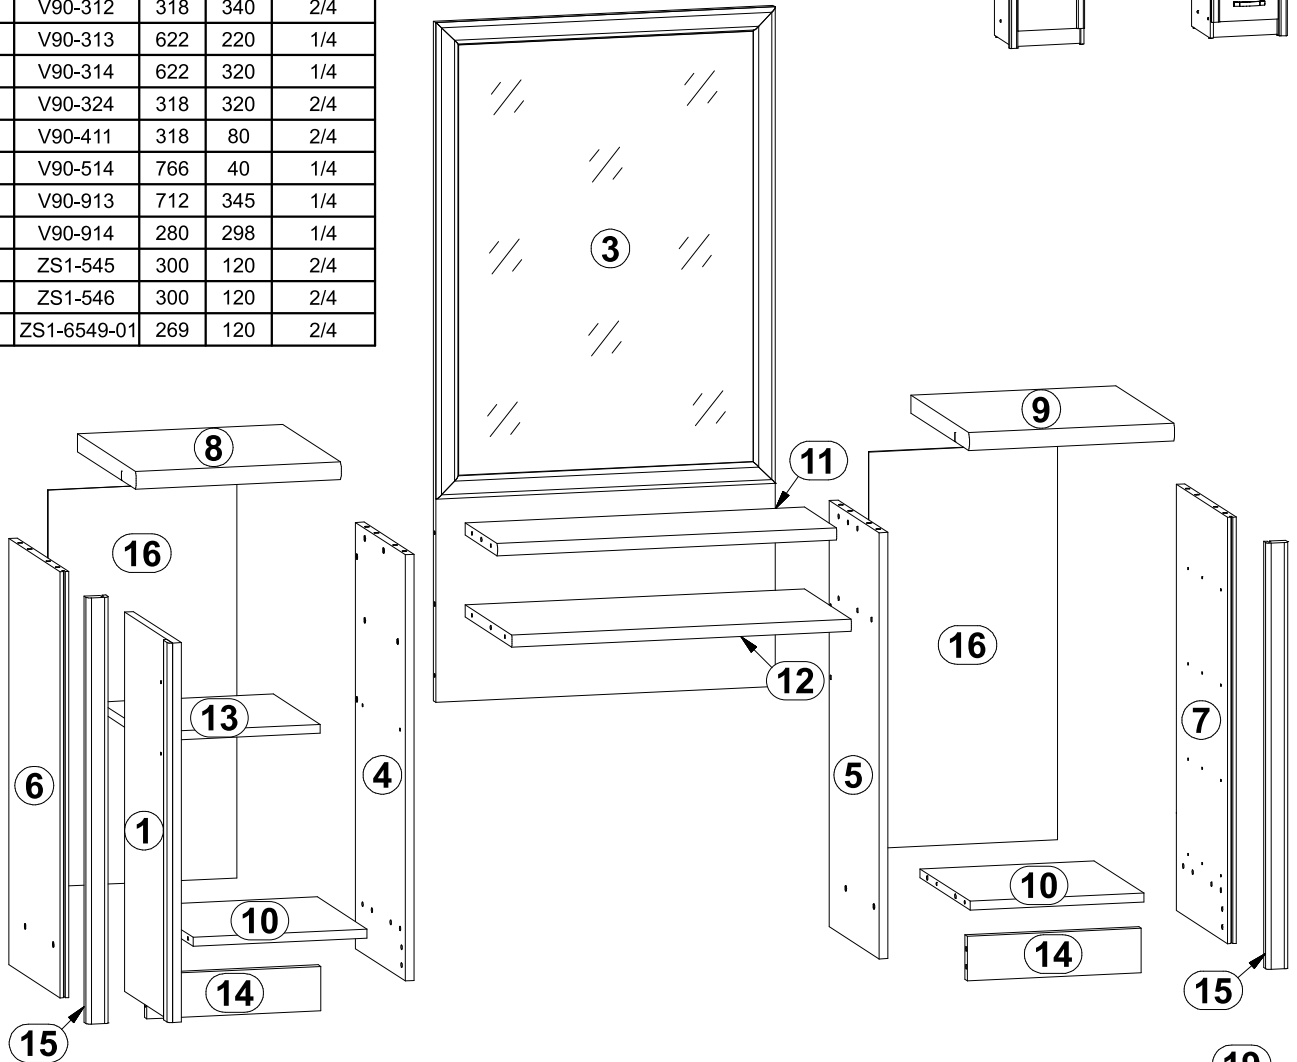

ВАЛЕРІЯ / ВАЛЕРИЯ

Стіл туалетний / Стол туалетный - V_17

A	B	C	D	
1	V90-007	681	328	4/4
2	V90-013	328	168	4/4
3	V90-050	1220	620	3/4
4	V90-117	766	340	1/4
5	V90-118	766	340	1/4
6	V90-119	766	350	1/4
7	V90-120	766	350	1/4
8	V90-202	375	400	2/4
9	V90-203	375	400	2/4
10	V90-312	318	340	2/4
11	V90-313	622	220	1/4
12	V90-314	622	320	1/4
13	V90-324	318	320	2/4
14	V90-411	318	80	2/4
15	V90-514	766	40	1/4
16	V90-913	712	345	1/4
17	V90-914	280	298	1/4
18	ZS1-545	300	120	2/4
19	ZS1-546	300	120	2/4
20	ZS1-6549-01	269	120	2/4

2x a1	2x b1	5x c39	4x d1 φ5x17 mm	20x e1 φ7x50 mm	16x e19 φ5x9 mm	24x e3 φ6x13 mm	38x f1 φ8x30 mm	8x f11 46x18/4 mm
16x e32 ∅5x50 mm	10x p9 φ4x30 mm	8x k1	50x l1	16x r15 φ12x10.5mm //12	16x r16	14x s1	4x w37/CL 300 mm	4x w37/CR 300 mm
4x w37/DL 300 mm	4x w37/DR 300 mm	1x y1 Клей	1x z1					

1

2

3

4

5

6

7

8