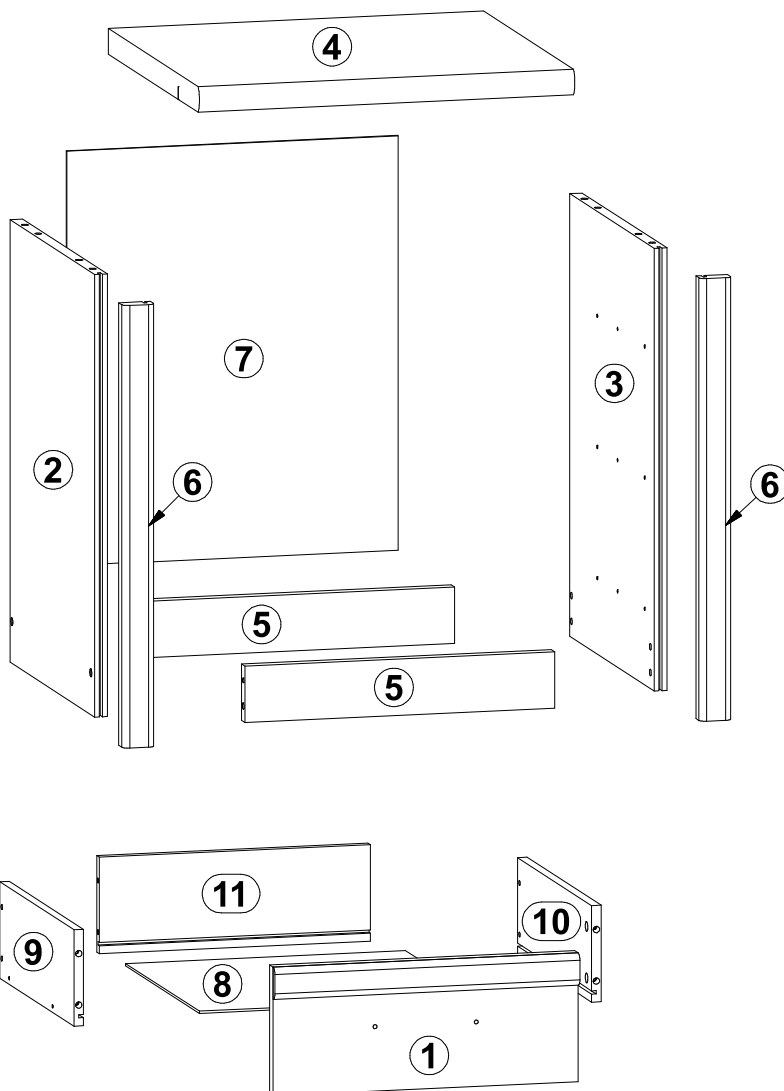

# ВАЛЕРІЯ / ВАЛЕРІЯ

Тумба приліжкова / Тумба прикроватьна - V\_18

A	B	C		D
1	V90-012	385	160	2/2
2	V90-115	550	400	1/2
3	V90-116	550	400	1/2
4	V90-201	475	430	1/2
5	V90-410	392	70	1/2
6	V90-512	550	40	1/2
7	V90-911	515	419	1/2
8	V90-912	354	348	1/2
9	ZS1-529	350	120	1/2
10	ZS1-530	350	120	1/2
11	ZS1-6548-01	343	120	1/2

3x  c39	4x  φ7x50 mm e1	12x  φ5x9 mm e19	18x  φ6x13 mm e3	12x  φ8x30 mm f1	6x  46x18¼ mm f11	12x  ∅5x50 mm e32	6x  φ4x30 mm p9	4x  k1
20x  l1	3x  φ3.5x16 mm p38	12x  φ12x10.5 mm ∅12 r15	12x  r16	4x  s1	3x  350 mm w45\CL	3x  350 mm w45\CR	3x  350 mm w45\DL	3x  350 mm w45\DR
1x  Клей y1	1x  z1							