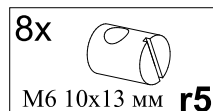

ВАЛЕРІЯ / ВАЛЕРИЯ

Ліжко / Кровать 90 - V_19

A	B	C		D
1	V90-062	988	819	1/2
2	V90-063	988	617	1/2
3	V90-520	1060	60	2/2
4	V90-126	2000	230	2/2
5	V90-127	2000	200	2/2
6	V90-144	910	200	2/2

Фурнітура / Фурнитура