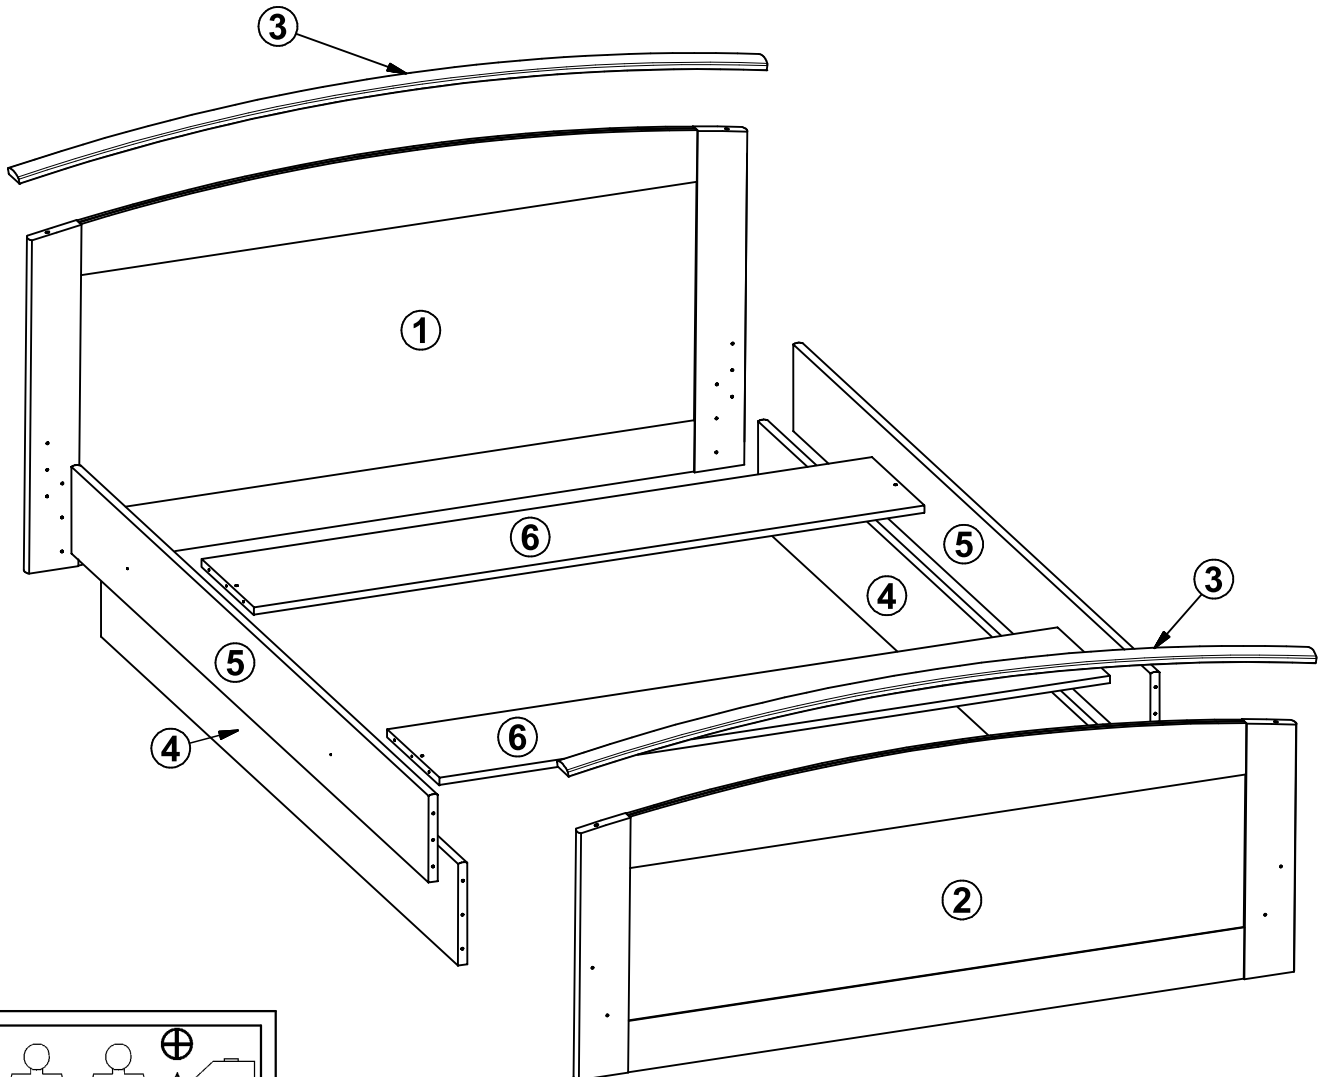

ВАЛЕРІЯ / ВАЛЕРИЯ

Ліжко / Кровать 160 - V_20

A	B	C	D	
1	V90-017	1690	855	1/2
2	V90-016	1690	653	1/2
3	V90-513-01	1740	60	2/2
4	V90-126	2000	230	2/2
5	V90-127	2000	200	2/2
6	V90-145	1610	200	2/2

Фурнітура / Фурнитура