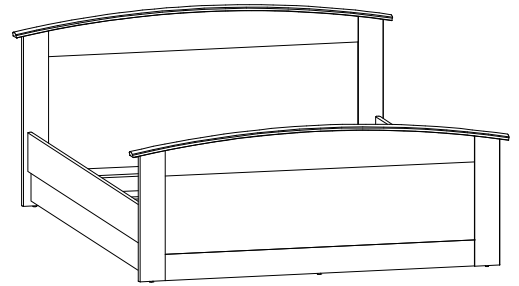

ВАЛЕРІЯ / ВАЛЕРИЯ

Ліжко / Кровать 160 - V_20

A	B	C	D	
1	V90-017	1690	855	1/2
2	V90-016	1690	653	1/2
3	V90-513-01	1740	60	2/2
4	V90-126	2000	230	2/2
5	V90-127	2000	200	2/2
6	V90-145	1610	200	2/2

Фурнітура / Фурнитура