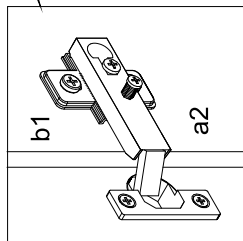

№ елемента № пакета	Розмір Размер	Код Код	№ пакета № пакета
1	445 x 400	MA2-105	3
2	445 x 400	MA2-106	3
3	1510 x 390	MA2-307	3
4	1510 x 380	MA2-308	3
5	400 x 500	MA2-004	3
6	400 x 500	MA2-005	3
7	445 x 40	MA2-507	3
8	1508 x 40	MA2-504	3
9	1015 x 416	MA2-904	3
10	388 x 380	MA2-107	3
11	522 x 416	MA2-903	3

3x		c2	12x		e1	16x		f1
6x		b1	1x		y1	1x		z1
2x		a2	1x		y1			
4x		a1	14x		f11			
50x		l1	3x		p9			
3x		c2	6x		b1			
6		p9						

ІНСТРУКЦІЯ МОНТАЖУ

Передокій МАРІО

НАДСТАВКА

Габаритні розміри:

довжина 159 см
висота 45 см
глибина 42 см

ИНСТРУКЦИЯ МОНТАЖА

Прихожая МАРИО

НАДСТАВКА

Габаритные размеры:

длина 159 см
высота 45 см
глубина 42 см

УВАГА !!!

Шановний Клієнте!

У разі виявлення в комплектії пакета відсутності будь-якого елемента або наявності браку