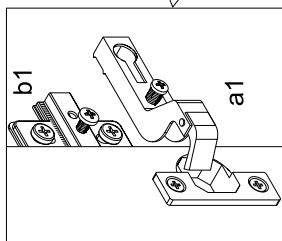

№ елемента № пакета	Розмір Размер	Код Код	№ пакета № пакета
1	445 x 400	MA2-105	3
2	445 x 400	MA2-106	3
3	1510 x 390	MA2-307	3
4	1510 x 380	MA2-308	3
5	400 x 500	MA2-004	3
6	400 x 500	MA2-005	3
7	445 x 40	MA2-507	3
8	1508 x 40	MA2-504	3
9	1015 x 416	MA2-904	3
10	388 x 380	MA2-107	3
11	522 x 416	MA2-903	3

3x		c2	12x		e1	16x		f1
6x		b1	1x		y1	1x		z1
2x		a2	1x		y1			
4x		a1	14x		f11			
50x		l1	3x		p9			
3x		c2	6x		b1			
6		p9						

ІНСТРУКЦІЯ МОНТАЖУ

Передокій МАРІО

НАДСТАВКА

Габаритні розміри:

довжина 159 см
висота 45 см
глибина 42 см

ИНСТРУКЦИЯ МОНТАЖА

Прихожая МАРИО

НАДСТАВКА

Габаритные размеры:

длина 159 см
высота 45 см
глубина 42 см

УВАГА !!!

Шановний Клієнте!

У разі виявлення в комплектії пакета відсутності будь-якого елемента або наявності браку