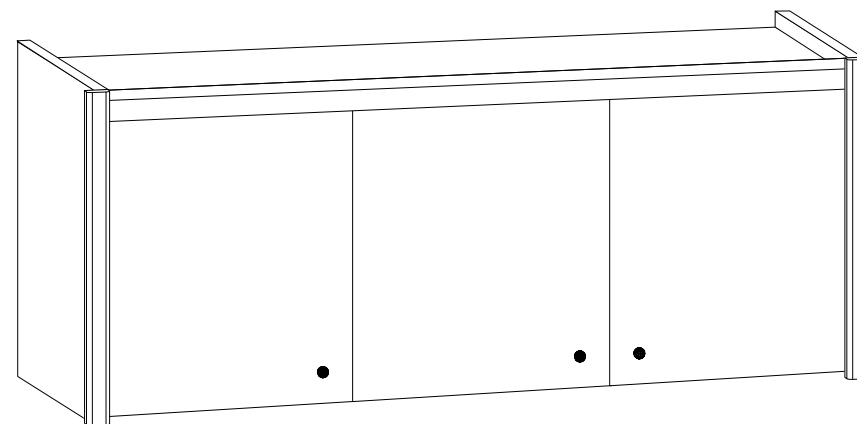

3x		c2	12x		e1	16x		f1
6x		b1	1x		y1	1x		z1
2x		a2	1x		y1			
4x		a1	14x		f11			
50x		l1	3x		p9			
3x		c2	6x		b1			
6		p9						

ІНСТРУКЦІЯ МОНТАЖУ

Передокій МАРІО

НАДСТАВКА

Габаритні розміри:

довжина 159 см
висота 45 см
глибина 42 см

ИНСТРУКЦИЯ МОНТАЖА

Прихожая МАРИО

НАДСТАВКА

Габаритные размеры:

длина 159 см
высота 45 см
глубина 42 см

УВАГА !!!

Шановний Клієнте!

У разі виявлення в комплектії пакета відсутності будь-якого елемента або наявності браку