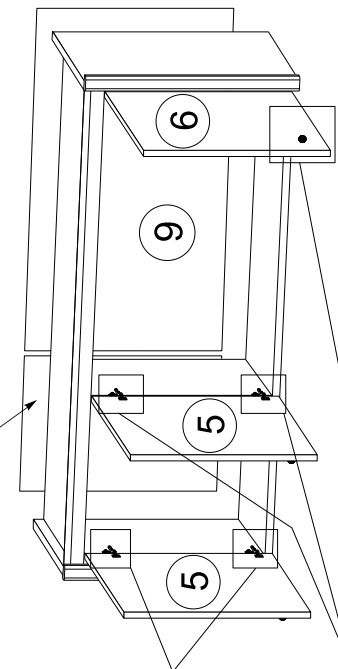

№ елемента № пакета	Розмір Размер	Код Код	№ пакета № пакета
1	445 x 400	MA2-105	3
2	445 x 400	MA2-106	3
3	1510 x 390	MA2-307	3
4	1510 x 380	MA2-308	3
5	400 x 500	MA2-004	3
6	400 x 500	MA2-005	3
7	445 x 40	MA2-507	3
8	1508 x 40	MA2-504	3
9	1015 x 416	MA2-904	3
10	388 x 380	MA2-107	3
11	522 x 416	MA2-903	3

3x		c2	12x		e1	16x		f1
6x		b1	1x		y1	1x		z1
2x		a2	1x		y1			
4x		a1	14x		f11			
50x		l1	3x		p9			
3x		c2	6x		b1			
6		p9						

ІНСТРУКЦІЯ МОНТАЖУ

Передокій МАРІО

НАДСТАВКА

Габаритні розміри:

довжина 159 см
висота 45 см
глибина 42 см

ИНСТРУКЦИЯ МОНТАЖА

Прихожая МАРИО

НАДСТАВКА

Габаритные размеры:

длина 159 см
высота 45 см
глубина 42 см

УВАГА !!!

Шановний Клієнте!

У разі виявлення в комплектії пакета відсутності будь-якого елемента або наявності браку