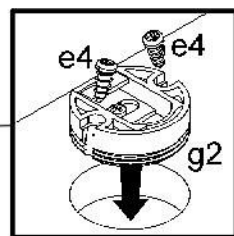

1

2

BRISTOL

МАГАЗИН МЕБЛІВ