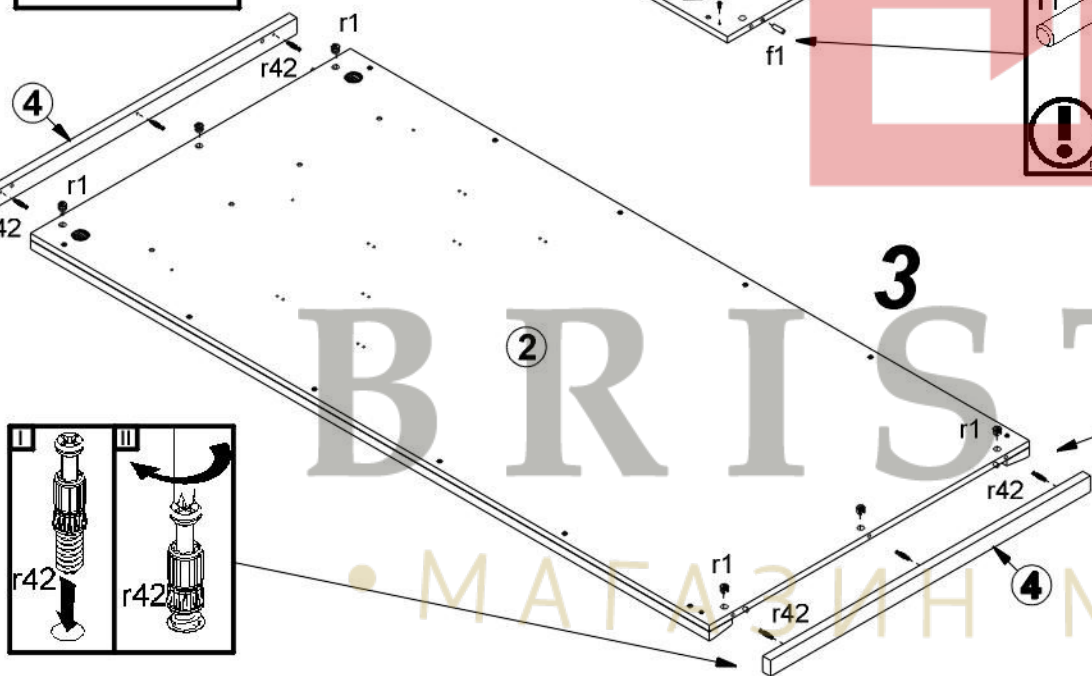

1

2

BRISTOL

МАГАЗИН МЕБЛІВ