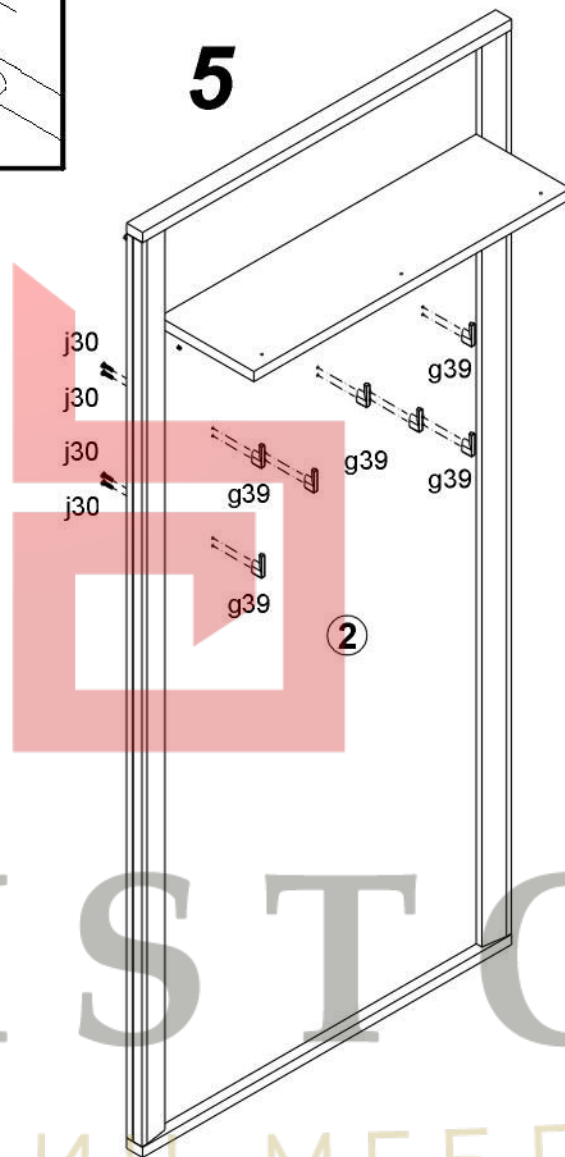

4

5

6

BRISTOL

• МАГАЗИН МЕБЛІВ •