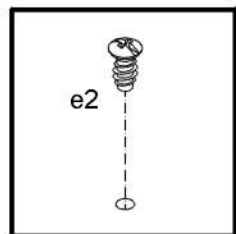

1

2

BRISTOL

МАГАЗИН МЕБЛІВ