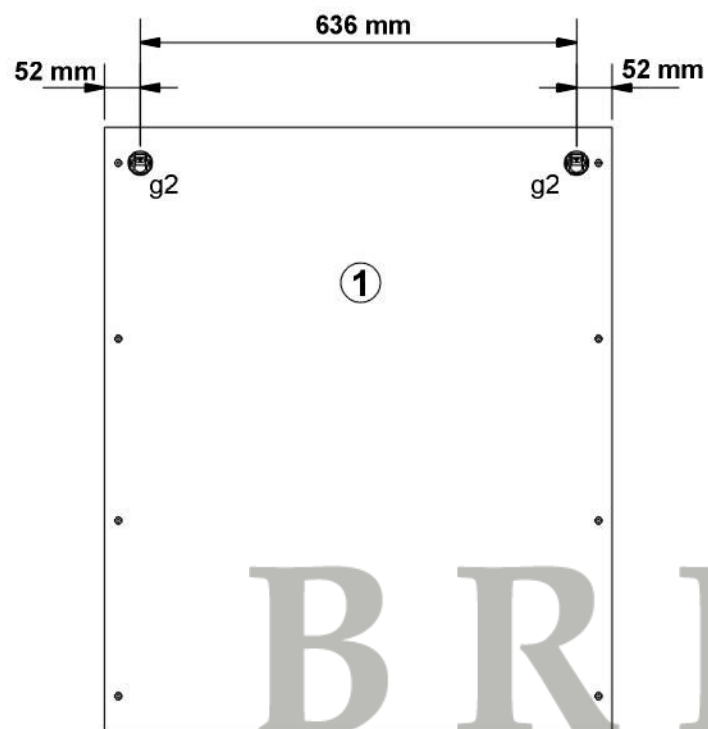

1

BRISTOL

• МАГАЗИН МЕДИУМ •