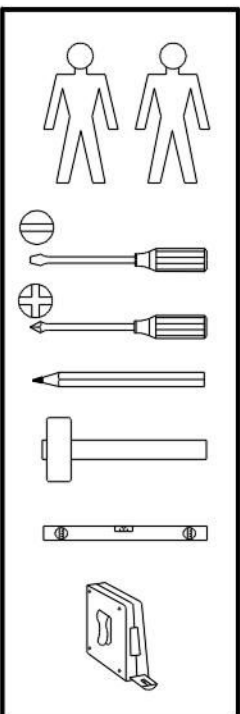

2x a99	2x b43	1x c345	8x d1 ∅5x17 mm	6x e1 ∅7x50 mm	4x e2 ∅6.3x13 mm	4x p51 ∅3.5x13 mm	16x f1 ∅8x30 mm	2x j30 M4x22 mm	1x k53	4x k55	5x l1	8x z1
2x o21 silikon	1x p36 ∅4x25 mm	8x p6 ∅4x35 mm	10x r1 ∅15x12 mm #16	10x r42	8x s2 ∅16	1x z1