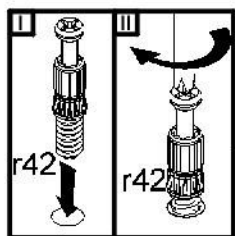

1

2

BRISTOL

МАГАЗИН МЕБЛІВ