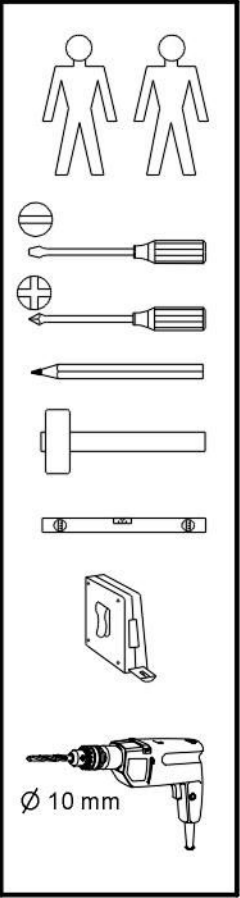

ВІСТІ
 • МАГАЗИН МЕДІА

A	B	C (mm)		D
1	M129-004-01	301	759	1/1
2	M129-005	606	163	1/1
3	M129-106A	931	377	1/1
4	M129-107A	931	377	1/1
5	M129-108	166	357	1/1
6	M129-109	166	357	1/1
7	M129-202	741	400	1/1
8	M129-205	741	400	1/1
9	M129-302	707	357	1/1
10	M129-501	300	120	1/1
11	M129-502	300	120	1/1
12	M129-503	573	107	1/1
13	M129-573-01	931	64	1/1
14	M129-901	583	308	1/1
15	M129-952	941	358	1/1
16	LH-930	930	14	1/1

∅ 5 mm

90 min

BRISTOL

4x a99	4x b43	3x c345	8x d1	4x e1	8x e2	4x e3	20x f1	4x e32	6x j30	4x k55	10x l2	2x o21
1x p25	1x p35	6x p38	8x p6	16x r1	4x r15	20x r42	1x t25	1x w79L	1x w79P	1x z1	1x n26/1	8x p51

BRISTOL

КОМ2D1S/10/7

МАГАЗИН МЕБЛІВ

1

BRISTOL

• МАГАЗИН МЕДИУМ •

A	B	C (mm)		D
1	M129-402	881	740	1/1

BRISTOL