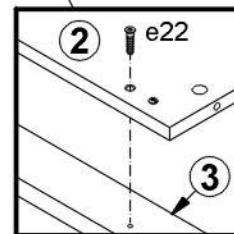

1

2

BRISTOL

МАГАЗИН МЕБЛІВ