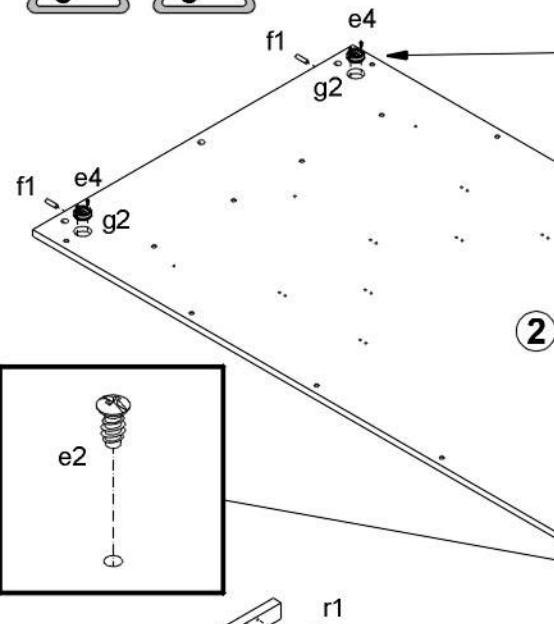

1

2

BRISTOL

МАГАЗИН МЕБЛІВ