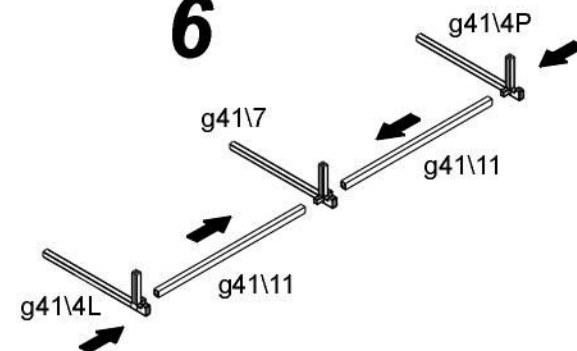

4

5

6

BRISTOL

• МАГАЗИН МЕБЛІВ •