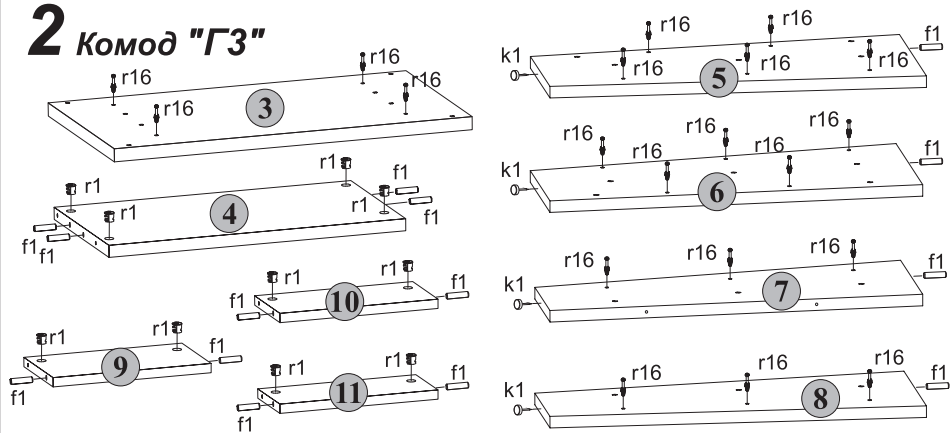

2 Комод "ГЗ"