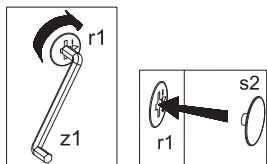

4 Комод "ГЗ"

5 Комод "ГЗ"

6 Комод "ГЗ"

ІНСТРУКЦІЯ МОНТАЖУ | ИНСТРУКЦИЯ МОНТАЖА | FITTING-UP INSTRUCTION | AUFBAUANLEITUNG

ГНОМ

Комод ГЗ

Габаритні розміри:

Висота 74 см
Ширина 93 см
Глибина 42 см

Габаритные размеры:

Высота 74 см
Ширина 93 см
Глубина 42 см

УВАГА !!!

Шановний Клієнте!

У разі виявлення в комплектації пакета відсутності будь-якого елемента або наявності браку

обов'язково!!! -

етикетку-ярлик з даного пакета і **інструкцію монтажу** з відміткою кода цього елемента повернути продавцю.