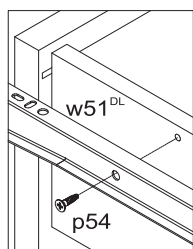

4 Комод "ГЗ"

5 Комод "ГЗ"

6 Комод "ГЗ"

ІНСТРУКЦІЯ МОНТАЖУ | ИНСТРУКЦИЯ МОНТАЖА | FITTING-UP INSTRUCTION | AUFBAUANLEITUNG

ГНОМ

Комод ГЗ

Габаритні розміри:

Висота 74 см
Ширина 93 см
Глибина 42 см

Габаритные размеры:

Высота 74 см
Ширина 93 см
Глубина 42 см

УВАГА !!!

Шановний Клієнте!

У разі виявлення в комплектації пакета відсутності будь-якого елемента або наявності браку

обов'язково!!! -

етикетку-ярлик з даного пакета і **інструкцію монтажу** з відміткою кода цього елемента повернути продавцю.

Номер елемента	Розміри	Код	Пакет
Номер элемента	Размеры	Код	Пакет
Element symbol	Measurements	Code	Package
Elementeszeichen	Ausmaß	Kode	Paket
1	616x370	GN1-105	1/2
2	616x370	GN1-106	1/2
3	930x422	GN1-203	1/2
4	567x370	GN1-304	1/2
5	716x154	GN1-409	1/2
6	716x154	GN1-408	1/2
7	716x138	GN1-411	1/2
8	716x138	GN1-410	1/2
9	348x128	GN1-335	1/2
10	348x120	GN1-334	1/2
11	348x112	GN1-309	1/2
12	350x120	GN1-503	1/2
13	350x120	GN1-502	1/2
14	510x120	GN1-512	1/2
15	632x299	GN1-910	1/2
16	349x526	GN1-909	1/2
17	600	LH-600	1/2
18	562x198	GN1-004A	2/2
19	562x198	GN1-004	2/2
20	562x198	GN1-004B	2/2