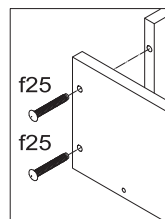

4 Комод "ГЗ"

5 Комод "ГЗ"

6 Комод "ГЗ"

ІНСТРУКЦІЯ МОНТАЖУ | ИНСТРУКЦИЯ МОНТАЖА | FITTING-UP INSTRUCTION | AUFBAUANLEITUNG

ГНОМ

Комод ГЗ

Габаритні розміри:

Висота 74 см
Ширина 93 см
Глибина 42 см

Габаритные размеры:

Высота 74 см
Ширина 93 см
Глубина 42 см

УВАГА !!!

Шановний Клієнте!

У разі виявлення в комплектації пакета відсутності будь-якого елемента або наявності браку

обов'язково!!! -

етикетку-ярлик з даного пакета і **інструкцію монтажу** з відміткою кода цього елемента повернути продавцю.

Номер елемента	Розміри	Код	Пакет
Номер элемента	Размеры	Код	Пакет
Element symbol	Measurements	Code	Package
Elementeszeichen	Ausmaß	Kode	Paket
1	616x370	GN1-105	1/2
2	616x370	GN1-106	1/2
3	930x422	GN1-203	1/2
4	567x370	GN1-304	1/2
5	716x154	GN1-409	1/2
6	716x154	GN1-408	1/2
7	716x138	GN1-411	1/2
8	716x138	GN1-410	1/2
9	348x128	GN1-335	1/2
10	348x120	GN1-334	1/2
11	348x112	GN1-309	1/2
12	350x120	GN1-503	1/2
13	350x120	GN1-502	1/2
14	510x120	GN1-512	1/2
15	632x299	GN1-910	1/2
16	349x526	GN1-909	1/2
17	600	LH-600	1/2
18	562x198	GN1-004A	2/2
19	562x198	GN1-004	2/2
20	562x198	GN1-004B	2/2