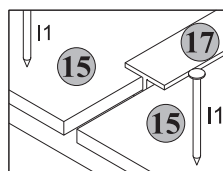

4 Комод "ГЗ"

5 Комод "ГЗ"

6 Комод "ГЗ"

ІНСТРУКЦІЯ МОНТАЖУ | ИНСТРУКЦИЯ МОНТАЖА | FITTING-UP INSTRUCTION | AUFBAUANLEITUNG

ГНОМ

Комод ГЗ

Габаритні розміри:

Висота 74 см
Ширина 93 см
Глибина 42 см

Габаритные размеры:

Высота 74 см
Ширина 93 см
Глубина 42 см

УВАГА !!!

Шановний Клієнте!

У разі виявлення в комплектації пакета відсутності будь-якого елемента або наявності браку

обов'язково!!! -

етикетку-ярлик з даного пакета і **інструкцію монтажу** з відміткою кода цього елемента повернути продавцю.

Номер елемента	Розміри	Код	Пакет
Номер элемента	Размеры	Код	Пакет
Element symbol	Measurements	Code	Package
Elementeszeichen	Ausmaß	Kode	Paket
1	616x370	GN1-105	1/2
2	616x370	GN1-106	1/2
3	930x422	GN1-203	1/2
4	567x370	GN1-304	1/2
5	716x154	GN1-409	1/2
6	716x154	GN1-408	1/2
7	716x138	GN1-411	1/2
8	716x138	GN1-410	1/2
9	348x128	GN1-335	1/2
10	348x120	GN1-334	1/2
11	348x112	GN1-309	1/2
12	350x120	GN1-503	1/2
13	350x120	GN1-502	1/2
14	510x120	GN1-512	1/2
15	632x299	GN1-910	1/2
16	349x526	GN1-909	1/2
17	600	LH-600	1/2
18	562x198	GN1-004A	2/2
19	562x198	GN1-004	2/2
20	562x198	GN1-004B	2/2