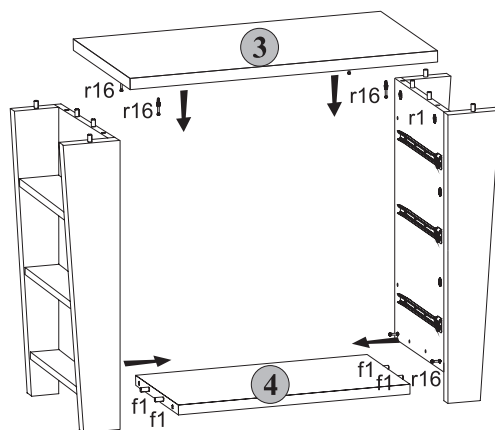

4 Комод "ГЗ"

5 Комод "ГЗ"

6 Комод "ГЗ"

ІНСТРУКЦІЯ МОНТАЖУ | ИНСТРУКЦИЯ МОНТАЖА | FITTING-UP INSTRUCTION | AUFBAUANLEITUNG

ГНОМ

Комод ГЗ

Габаритні розміри:

Висота 74 см
Ширина 93 см
Глибина 42 см

Габаритные размеры:

Высота 74 см
Ширина 93 см
Глубина 42 см

УВАГА !!!

Шановний Клієнте!

У разі виявлення в комплектації пакета відсутності будь-якого елемента або наявності браку

обов'язково!!! -

етикетку-ярлик з даного пакета і **інструкцію монтажу** з відміткою кода цього елемента повернути продавцю.

Номер елемента	Розміри	Код	Пакет
Номер элемента	Размеры	Код	Пакет
Element symbol	Measurements	Code	Package
Elementeszeichen	Ausmaß	Kode	Paket
1	616x370	GN1-105	1/2
2	616x370	GN1-106	1/2
3	930x422	GN1-203	1/2
4	567x370	GN1-304	1/2
5	716x154	GN1-409	1/2
6	716x154	GN1-408	1/2
7	716x138	GN1-411	1/2
8	716x138	GN1-410	1/2
9	348x128	GN1-335	1/2
10	348x120	GN1-334	1/2
11	348x112	GN1-309	1/2
12	350x120	GN1-503	1/2
13	350x120	GN1-502	1/2
14	510x120	GN1-512	1/2
15	632x299	GN1-910	1/2
16	349x526	GN1-909	1/2
17	600	LH-600	1/2
18	562x198	GN1-004A	2/2
19	562x198	GN1-004	2/2
20	562x198	GN1-004B	2/2