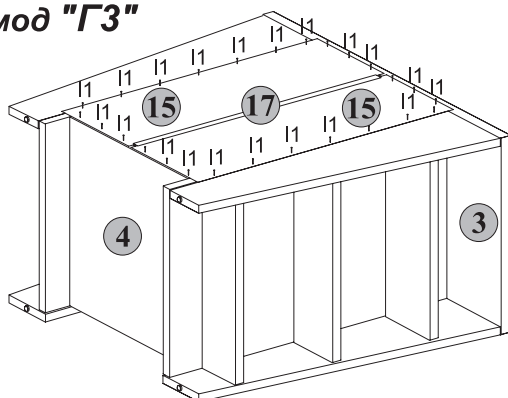

4 Комод "ГЗ"

5 Комод "ГЗ"

6 Комод "ГЗ"

ІНСТРУКЦІЯ МОНТАЖУ | ИНСТРУКЦИЯ МОНТАЖА | FITTING-UP INSTRUCTION | AUFBAUANLEITUNG

ГНОМ

Комод ГЗ

Габаритні розміри:

Висота 74 см
Ширина 93 см
Глибина 42 см

Габаритные размеры:

Высота 74 см
Ширина 93 см
Глубина 42 см

УВАГА !!!

Шановний Клієнте!

У разі виявлення в комплектації пакета відсутності будь-якого елемента або наявності браку

обов'язково!!! -

етикетку-ярлик з даного пакета і **інструкцію монтажу** з відміткою кода цього елемента повернути продавцю.