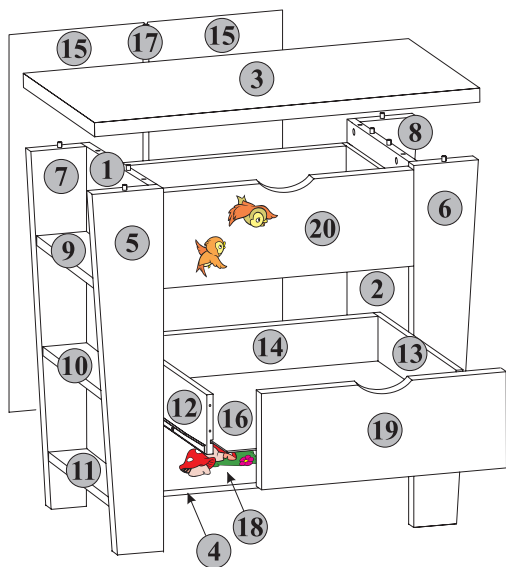

Для монтажу потрібно:
Для монтажу требуется:
You need for fitting-up:
Zur Montage werden Sie brauchen:

Фурнітура / Фурнитура / Accessories / Zubehör

4x Ø7x47 mm e1	18x Ø6x13 mm e3	34x Ø8x30 mm f1
12x Ø6,5x40mm f25	4x k1	35x l1
12x Ø3,0x13 mm p54	30x Ø16 #15 r1	30x r16
4x s1	26x s2	3x 350 mm w51^{DR}
3x 350 mm w51^{CR}	3x 350 mm w51^{DL}	3x 350 mm w51^{CL}
1x z1	1x Клей y1	

Номер елемента	Розміри	Код	Пакет
Номер элемента	Размеры	Код	Пакет
Element symbol	Measurements	Code	Package
Elementeszeichen	Ausmaß	Kode	Paket
1	616x370	GN1-105	1/2
2	616x370	GN1-106	1/2
3	930x422	GN1-203	1/2
4	567x370	GN1-304	1/2
5	716x154	GN1-409	1/2
6	716x154	GN1-408	1/2
7	716x138	GN1-411	1/2
8	716x138	GN1-410	1/2
9	348x128	GN1-335	1/2
10	348x120	GN1-334	1/2
11	348x112	GN1-309	1/2
12	350x120	GN1-503	1/2
13	350x120	GN1-502	1/2
14	510x120	GN1-512	1/2
15	632x299	GN1-910	1/2
16	349x526	GN1-909	1/2
17	600	LH-600	1/2
18	562x198	GN1-004A	2/2
19	562x198	GN1-004	2/2
20	562x198	GN1-004B	2/2

1 Комод "ГЗ"

2 Комод "ГЗ"

3 Комод "ГЗ"