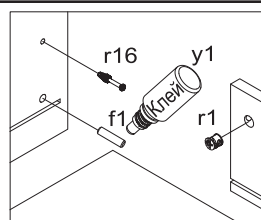

4 Комод "ГЗ"

5 Комод "ГЗ"

6 Комод "ГЗ"

ІНСТРУКЦІЯ МОНТАЖУ | ИНСТРУКЦИЯ МОНТАЖА | FITTING-UP INSTRUCTION | AUFBAUANLEITUNG

ГНОМ

Комод ГЗ

Габаритні розміри:

Висота 74 см
Ширина 93 см
Глибина 42 см

Габаритные размеры:

Высота 74 см
Ширина 93 см
Глубина 42 см

УВАГА !!!

Шановний Клієнте!

У разі виявлення в комплектації пакета відсутності будь-якого елемента або наявності браку

обов'язково!!! -

етикетку-ярлик з даного пакета і **інструкцію монтажу** з відміткою кода цього елемента повернути продавцю.

Номер елемента	Розміри	Код	Пакет
Номер элемента	Размеры	Код	Пакет
Element symbol	Measurements	Code	Package
Elementeszeichen	Ausmaß	Kode	Paket
1	616x370	GN1-105	1/2
2	616x370	GN1-106	1/2
3	930x422	GN1-203	1/2
4	567x370	GN1-304	1/2
5	716x154	GN1-409	1/2
6	716x154	GN1-408	1/2
7	716x138	GN1-411	1/2
8	716x138	GN1-410	1/2
9	348x128	GN1-335	1/2
10	348x120	GN1-334	1/2
11	348x112	GN1-309	1/2
12	350x120	GN1-503	1/2
13	350x120	GN1-502	1/2
14	510x120	GN1-512	1/2
15	632x299	GN1-910	1/2
16	349x526	GN1-909	1/2
17	600	LH-600	1/2
18	562x198	GN1-004A	2/2
19	562x198	GN1-004	2/2
20	562x198	GN1-004B	2/2