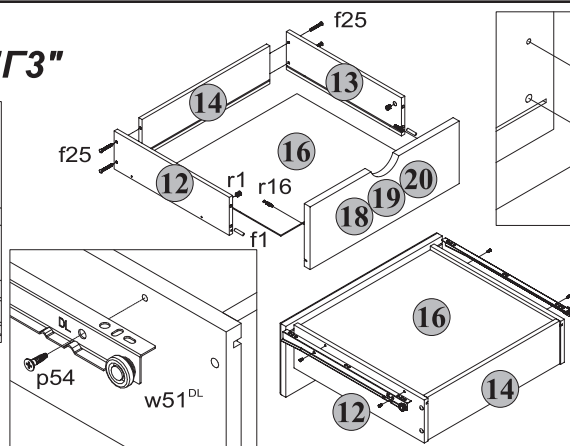

4 Комод "ГЗ"

5 Комод "ГЗ"

6 Комод "ГЗ"

ІНСТРУКЦІЯ МОНТАЖУ | ИНСТРУКЦИЯ МОНТАЖА | FITTING-UP INSTRUCTION | AUFBAUANLEITUNG

ГНОМ

Комод ГЗ

Габаритні розміри:

Висота 74 см
Ширина 93 см
Глибина 42 см

Габаритные размеры:

Высота 74 см
Ширина 93 см
Глубина 42 см

УВАГА !!!

Шановний Клієнте!

У разі виявлення в комплектації пакета відсутності будь-якого елемента або наявності браку

обов'язково!!! -

етикетку-ярлик з даного пакета і **інструкцію монтажу** з відміткою кода цього елемента повернути продавцю.

Номер елемента	Розміри	Код	Пакет
Номер элемента	Размеры	Код	Пакет
Element symbol	Measurements	Code	Package
Elementeszeichen	Ausmaß	Kode	Paket
1	616x370	GN1-105	1/2
2	616x370	GN1-106	1/2
3	930x422	GN1-203	1/2
4	567x370	GN1-304	1/2
5	716x154	GN1-409	1/2
6	716x154	GN1-408	1/2
7	716x138	GN1-411	1/2
8	716x138	GN1-410	1/2
9	348x128	GN1-335	1/2
10	348x120	GN1-334	1/2
11	348x112	GN1-309	1/2
12	350x120	GN1-503	1/2
13	350x120	GN1-502	1/2
14	510x120	GN1-512	1/2
15	632x299	GN1-910	1/2
16	349x526	GN1-909	1/2
17	600	LH-600	1/2
18	562x198	GN1-004A	2/2
19	562x198	GN1-004	2/2
20	562x198	GN1-004B	2/2