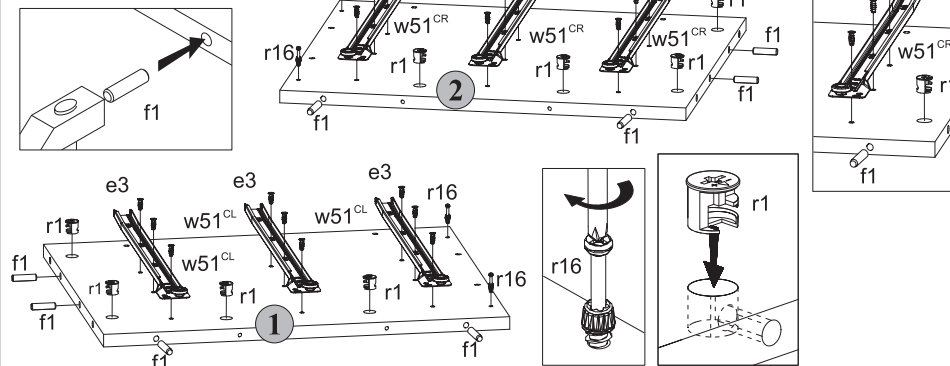

1 Комод "ГЗ"