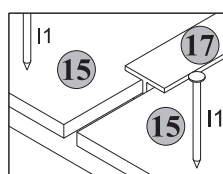

4 Комод "Г4"

5 Комод "Г4"

6 Комод "Г4"

ІНСТРУКЦІЯ МОНТАЖУ | ИНСТРУКЦИЯ МОНТАЖА | FITTING-UP INSTRUCTION | AUFBAUANLEITUNG

ГНОМ

Габаритні розміри:

Висота 74 см
Ширина 108 см
Глибина 42 см

Комод Г4

Габаритные размеры:

Высота 74 см
Ширина 108 см
Глубина 42 см

УВАГА !!!

Шановний Клієнте!

У разі виявлення в комплектації пакета відсутності будь-якого елемента або наявності браку

обов'язково!!! -

етикетку-ярлик з даного пакета і **інструкцію монтажу** з відміткою кода цього елемента повернути продавцю.

Номер елемента	Розміри	Код	Пакет
Номер элемента	Размеры	Код	Пакет
Element symbol	Measurements	Code	Package
Elementeszeichen	Ausmaß	Kode	Paket
1	616x370	GN1-105	1/2
2	616x370	GN1-106	1/2
3	1070x422	GN1-204	1/2
4	767x370	GN1-303	1/2
5	716x154	GN1-404	1/2
6	716x154	GN1-405	1/2
7	716x138	GN1-406	1/2
8	716x138	GN1-407	1/2
9	348x116	GN1-308	1/2
10	348x124	GN1-329	1/2
11	348x132	GN1-330	1/2
12	350x120	GN1-503	1/2
13	350x120	GN1-502	1/2
14	710x120	GN1-5113	1/2
15	632x398	GN1-908	1/2
16	349x726	GN1-907	1/2
17	600	LH-600	1/2
18	762x198	GN1-001A	2/2
19	762x198	GN1-001B	2/2
20	762x198	GN1-001	2/2