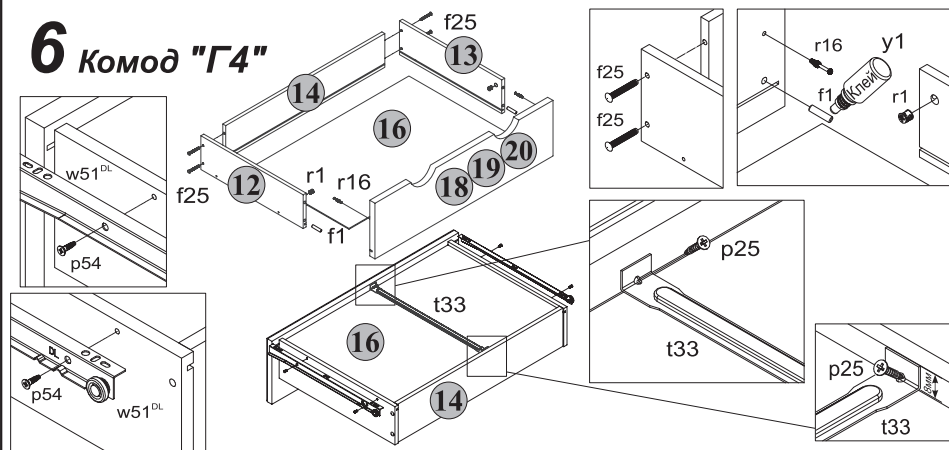

4 Комод "Г4"

5 Комод "Г4"

6 Комод "Г4"

ІНСТРУКЦІЯ МОНТАЖУ | ИНСТРУКЦИЯ МОНТАЖА | FITTING-UP INSTRUCTION | AUFBAUANLEITUNG

ГНОМ

Габаритні розміри:

Висота 74 см
Ширина 108 см
Глибина 42 см

Комод Г4

Габаритные размеры:

Высота 74 см
Ширина 108 см
Глубина 42 см

УВАГА !!!

Шановний Клієнте!

У разі виявлення в комплектації пакета відсутності будь-якого елемента або наявності браку

обов'язково!!! -

етикетку-ярлик з даного пакета і **інструкцію монтажу** з відміткою кода цього елемента повернути продавцю.

Номер елемента	Розміри	Код	Пакет
Номер элемента	Размеры	Код	Пакет
Element symbol	Measurements	Code	Package
Elementeszeichen	Ausmaß	Kode	Paket
1	616x370	GN1-105	1/2
2	616x370	GN1-106	1/2
3	1070x422	GN1-204	1/2
4	767x370	GN1-303	1/2
5	716x154	GN1-404	1/2
6	716x154	GN1-405	1/2
7	716x138	GN1-406	1/2
8	716x138	GN1-407	1/2
9	348x116	GN1-308	1/2
10	348x124	GN1-329	1/2
11	348x132	GN1-330	1/2
12	350x120	GN1-503	1/2
13	350x120	GN1-502	1/2
14	710x120	GN1-5113	1/2
15	632x398	GN1-908	1/2
16	349x726	GN1-907	1/2
17	600	LH-600	1/2
18	762x198	GN1-001A	2/2
19	762x198	GN1-001B	2/2
20	762x198	GN1-001	2/2