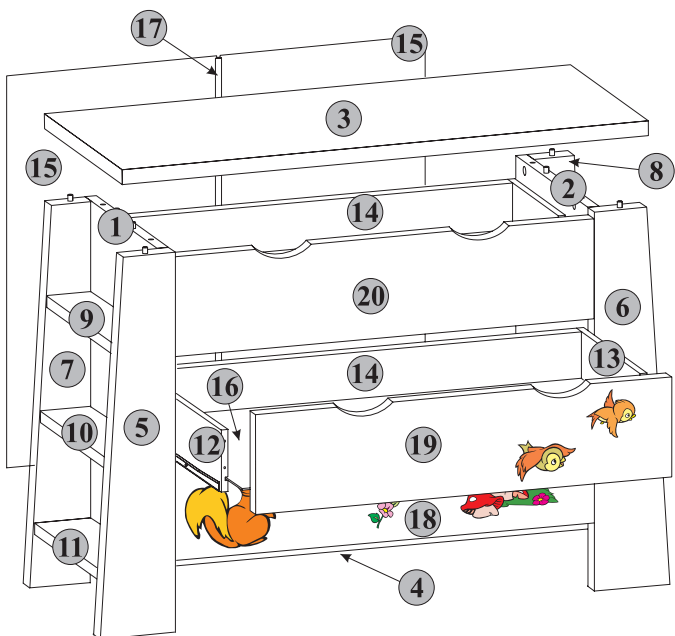

Для монтажу потрібно:
Для монтажу требуется:
You need for fitting-up:
Zur Montage werden Sie brauchen:

Фурнітура / Фурнітура Accessories / Zubehör		
18x Ø6x13 mm e3	34x Ø8x30 mm f1	4x Ø7x47 mm e1
4x k1	35x l1	12x Ø3,0x13 mm p54
6x Ø3,5x16 mm p25	30x Ø16 #15 r1	30x r16
4x s1	26x s2	3x 333 mm t33
3x 350 mm w51^{DR}	3x 350 mm w51^{CR}	3x 350 mm w51^{DL}
3x 350 mm w51^{CL}	1x z1	1x Клей y1

Номер елемента	Розміри	Код	Пакет
Номер элемента	Размеры	Код	Пакет
Element symbol	Measurements	Code	Package
Elementeszeichen	Ausmaß	Kode	Paket
1	616x370	GN1-105	1/2
2	616x370	GN1-106	1/2
3	1070x422	GN1-204	1/2
4	767x370	GN1-303	1/2
5	716x154	GN1-404	1/2
6	716x154	GN1-405	1/2
7	716x138	GN1-406	1/2
8	716x138	GN1-407	1/2
9	348x116	GN1-308	1/2
10	348x124	GN1-329	1/2
11	348x132	GN1-330	1/2
12	350x120	GN1-503	1/2
13	350x120	GN1-502	1/2
14	710x120	GN1-5113	1/2
15	632x398	GN1-908	1/2
16	349x726	GN1-907	1/2
17	600	LH-600	1/2
18	762x198	GN1-001A	2/2
19	762x198	GN1-001B	2/2
20	762x198	GN1-001	2/2