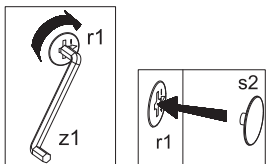

4 Комод "Г4"

5 Комод "Г4"

6 Комод "Г4"

ІНСТРУКЦІЯ МОНТАЖУ | ИНСТРУКЦИЯ МОНТАЖА | FITTING-UP INSTRUCTION | AUFBAUANLEITUNG

ГНОМ

Габаритні розміри:

Висота 74 см
Ширина 108 см
Глибина 42 см

Комод Г4

Габаритные размеры:

Высота 74 см
Ширина 108 см
Глубина 42 см

УВАГА !!!

Шановний Клієнте!

У разі виявлення в комплектації пакета відсутності будь-якого елемента або наявності браку

обов'язково!!! -

етикетку-ярлик з даного пакета і **інструкцію монтажу** з відміткою кода цього елемента повернути продавцю.