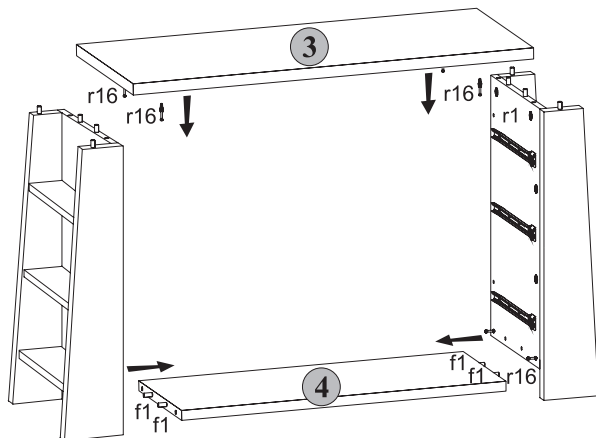

4 Комод "Г4"

5 Комод "Г4"

6 Комод "Г4"

ІНСТРУКЦІЯ МОНТАЖУ | ИНСТРУКЦИЯ МОНТАЖА | FITTING-UP INSTRUCTION | AUFBAUANLEITUNG

ГНОМ

Габаритні розміри:

Висота 74 см
Ширина 108 см
Глибина 42 см

Комод Г4

Габаритные размеры:

Высота 74 см
Ширина 108 см
Глубина 42 см

УВАГА !!!

Шановний Клієнте!

У разі виявлення в комплектації пакета відсутності будь-якого елемента або наявності браку

обов'язково!!! -

етикетку-ярлик з даного пакета і **інструкцію монтажу** з відміткою кода цього елемента повернути продавцю.

Номер елемента	Розміри	Код	Пакет
Номер элемента	Размеры	Код	Пакет
Element symbol	Measurements	Code	Package
Elementeszeichen	Ausmaß	Kode	Paket
1	616x370	GN1-105	1/2
2	616x370	GN1-106	1/2
3	1070x422	GN1-204	1/2
4	767x370	GN1-303	1/2
5	716x154	GN1-404	1/2
6	716x154	GN1-405	1/2
7	716x138	GN1-406	1/2
8	716x138	GN1-407	1/2
9	348x116	GN1-308	1/2
10	348x124	GN1-329	1/2
11	348x132	GN1-330	1/2
12	350x120	GN1-503	1/2
13	350x120	GN1-502	1/2
14	710x120	GN1-5113	1/2
15	632x398	GN1-908	1/2
16	349x726	GN1-907	1/2
17	600	LH-600	1/2
18	762x198	GN1-001A	2/2
19	762x198	GN1-001B	2/2
20	762x198	GN1-001	2/2