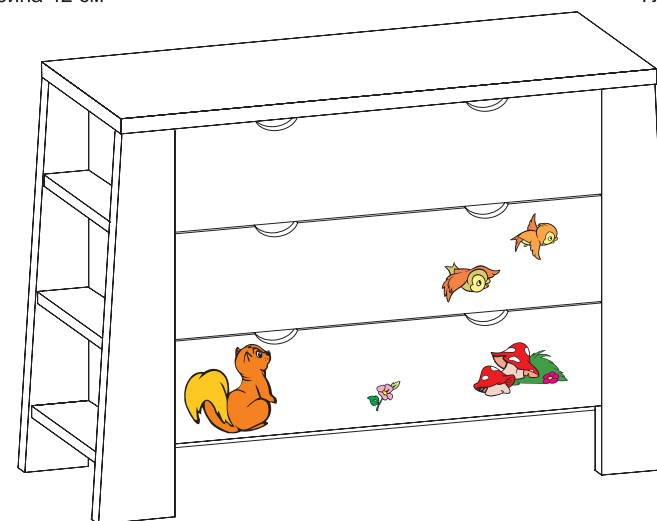

4 Комод "Г4"

5 Комод "Г4"

6 Комод "Г4"

ІНСТРУКЦІЯ МОНТАЖУ | ИНСТРУКЦИЯ МОНТАЖА | FITTING-UP INSTRUCTION | AUFBAUANLEITUNG

ГНОМ

Габаритні розміри:

Висота 74 см
Ширина 108 см
Глибина 42 см

Комод Г4

Габаритные размеры:

Высота 74 см
Ширина 108 см
Глубина 42 см

УВАГА !!!

Шановний Клієнте!

У разі виявлення в комплектації пакета відсутності будь-якого елемента або наявності браку

обов'язково!!! -

етикетку-ярлик з даного пакета і **інструкцію монтажу** з відміткою кода цього елемента повернути продавцю.