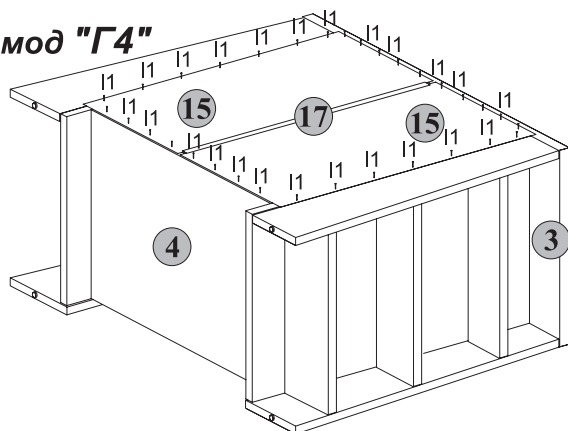

4 Комод "Г4"

5 Комод "Г4"

6 Комод "Г4"

ІНСТРУКЦІЯ МОНТАЖУ | ИНСТРУКЦИЯ МОНТАЖА | FITTING-UP INSTRUCTION | AUFBAUANLEITUNG

ГНОМ

Габаритні розміри:

Висота 74 см
Ширина 108 см
Глибина 42 см

Комод Г4

Габаритные размеры:

Высота 74 см
Ширина 108 см
Глубина 42 см

УВАГА !!!

Шановний Клієнте!

У разі виявлення в комплектації пакета відсутності будь-якого елемента або наявності браку

обов'язково!!! -

етикетку-ярлик з даного пакета і **інструкцію монтажу** з відміткою кода цього елемента повернути продавцю.