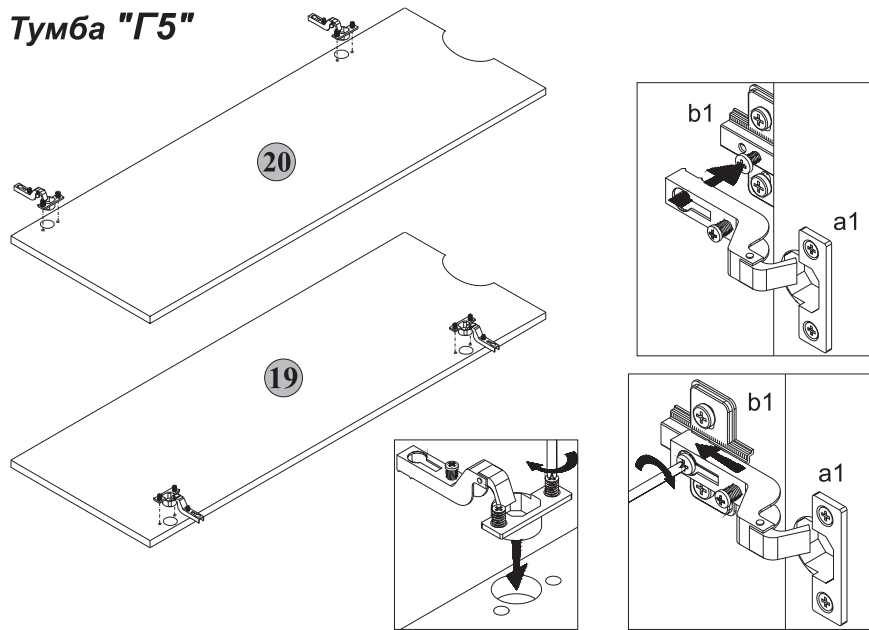

7 Тумба "Г5"