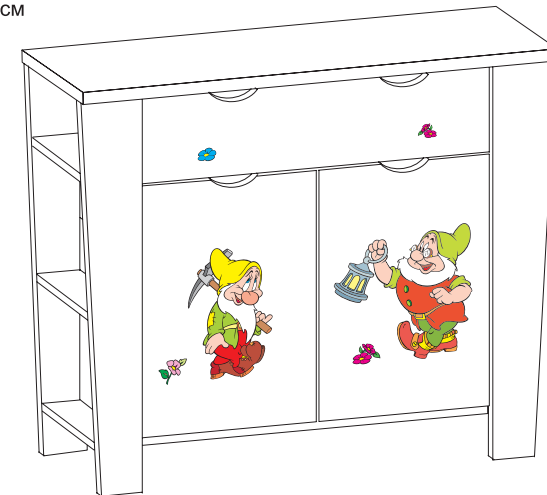

## Тумба Г5

Габаритні розміри:

Висота 74 см  
Ширина 113 см  
Глибина 42 см

Габаритные размеры:

Высота 74 см  
Ширина 113 см  
Глубина 42 см