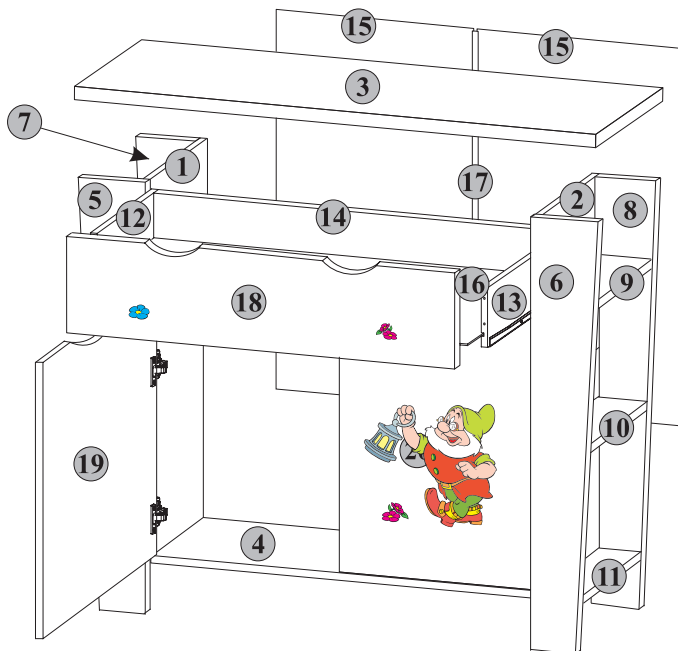

Фурнітура / Фурнитурa / Accessories / Zubehör		
4x b1	4x a1	4x e1 Ø7x50 mm
26x r1 Ø16 #15	26x r16 Ø3,5x16 mm	30x f1 Ø8x30 mm
4x k1	4x f25 Ø6,5x40mm	45x l1
6x e3 Ø6x13 mm	2x p25 Ø3,5x16 mm	4x p54 Ø3,0x13 mm
4x s1	26x s2	1x t33 333 mm
1x w51^{DR} 350 mm	1x w51^{CR} 350 mm	1x w51^{DL} 350 mm
1x w51^{CL} 350 mm	1x z1	1x y1 Клей

Номер елемента	Розміри	Код	Пакег
Element symbol	Measurements	Code	Package
Elementeszeichen	Ausmaß	Kode	Paket
1	616x370	GN1-108	1/3
2	616x370	GN1-107	1/3
3	1130x422	GN1-205	1/3
4	767x370	GN1-303	1/3
5	716x154	GN1-409	1/3
6	716x154	GN1-408	1/3
7	716x138	GN1-411	1/3
8	716x138	GN1-410	1/3
9	348x128	GN1-335	1/3
10	348x120	GN1-334	1/3
11	348x112	GN1-309	1/3
12	350x120	GN1-503	1/3
13	350x120	GN1-502	1/3
14	710x120	GN1-513	1/3
15	632x398	GN1-908	1/3
16	349x726	GN1-907	1/3
17	600x14	LH-600	1/3
18	762x198	GN1-001C	3/3
19	399x380	GN1-006A	2/3
20	399x380	GN1-005A	2/3

6 Тумба "Г5"