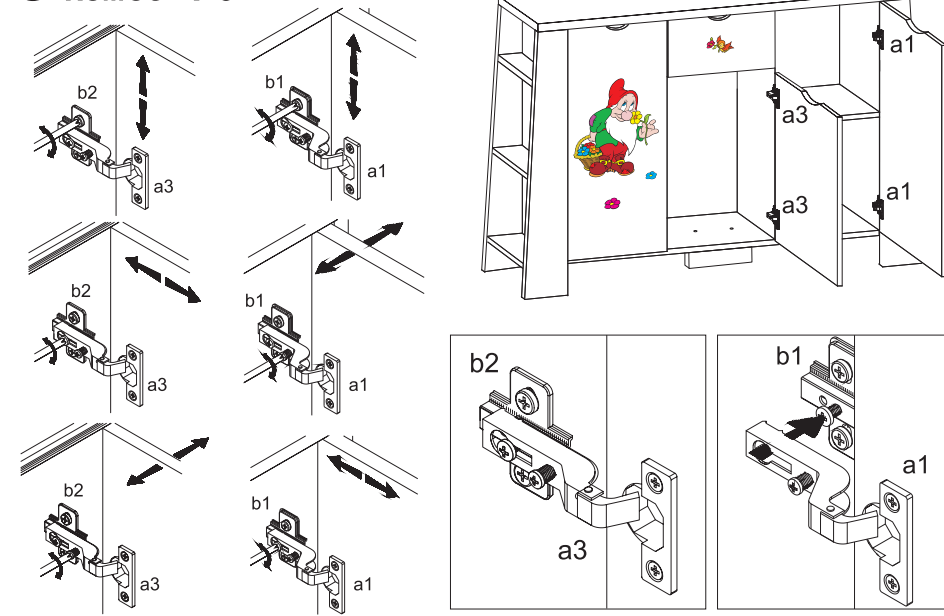

7 Комод "Г6"

Зверніть увагу! Петлі **a3** і підкладки петель **b2** (упаковані окремо) - для середніх дверей!

Обратите внимание! Петли **a3** и подкладки петель **b2** (упакованы отдельно) - для средних дверей!

8 Комод "Г6"

ГНОМ

Тумба Г6

Габаритні розміри:

Висота 74 см
Ширина 146 см
Глибина 42 см

Габаритные размеры:

Висота 74 см
Ширина 146 см
Глибина 42 см

УВАГА !!!