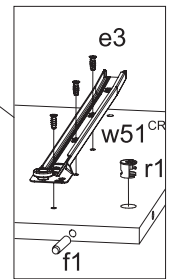

Номер елемента	Розміри	Код	Паке
Element symbol	Measurements	Code	Package
Elementenzeichen	Ausmaß	Kode	Paket
1	616x370	GN1-109	1/3
2	616x370	GN1-110	1/3
3	600x370	GN1-112	1/3
4	600x370	GN1-111	1/3
5	1455x422	GN1-201	1/3
6	1152x370	GN1-302	1/3
7	373x370	GN1-338	1/3
8	716x154	GN1-404	1/3
9	716x154	GN1-405	1/3
10	716x138	GN1-406	1/3
11	716x138	GN1-407	1/3
12	100x180	GN1-412	1/3
13	348x116	GN1-308	1/3
14	348x124	GN1-329	1/3
15	348x132	GN1-330	1/3
16	350x120	GN1-503	1/3
17	350x120	GN1-502	1/3
18	316x120	GN1-504	1/3
19	632x395	GN1-911	1/3
20	632x398	GN1-908	1/3
21	349x332	GN1-904	1/3
22	380x198	GN1-009A	3/3
23	399x380	GN1-005B	2/3
24	600x380	GN1-012A	2/3
25	600x380	GN1-013A	2/3

5 Тумба "Г6"

6 Тумба "Г6"

4 Тумба "Г6"

1 Тумба "Г6"

2 Тумба "Г6"

3 Тумба "Г6"