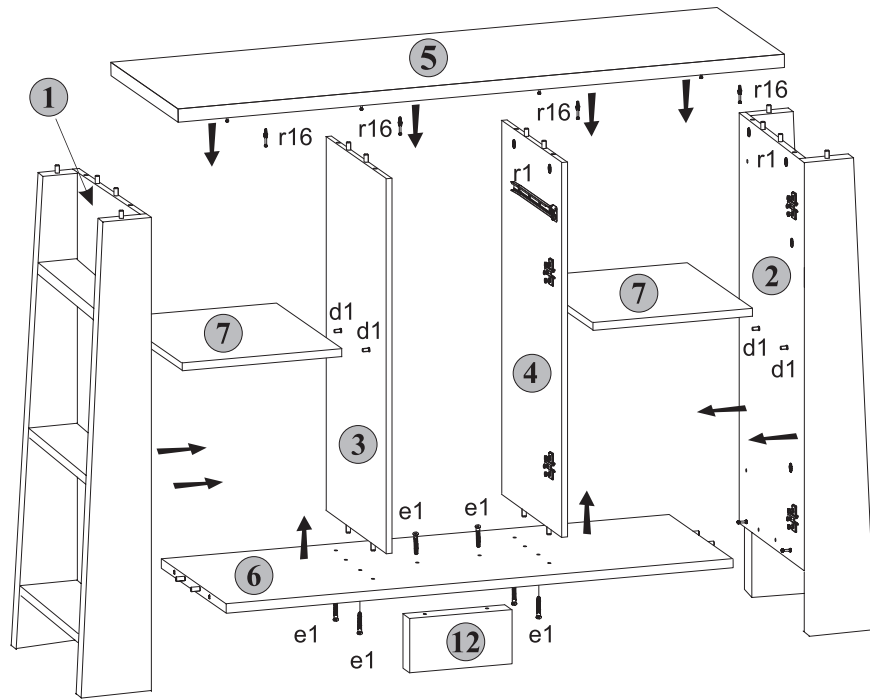

4 Тумба "Г6"