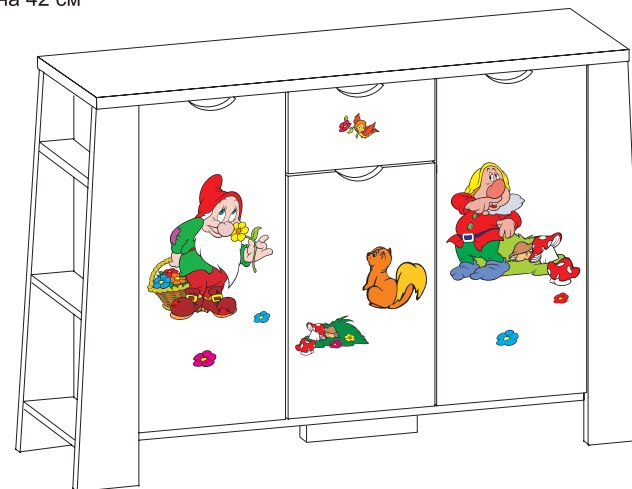

7 Комод "Г6"

Зверніть увагу! Петлі **a3** і підкладки петель **b2** (упаковані окремо) - для середніх дверей!

Обратите внимание! Петли **a3** и подкладки петель **b2** (упакованы отдельно) - для средних дверей!

8 Комод "Г6"

ГНОМ

Тумба Г6

Габаритні розміри:

Висота 74 см
Ширина 146 см
Глибина 42 см

Габаритные размеры:

Висота 74 см
Ширина 146 см
Глибина 42 см

УВАГА !!!