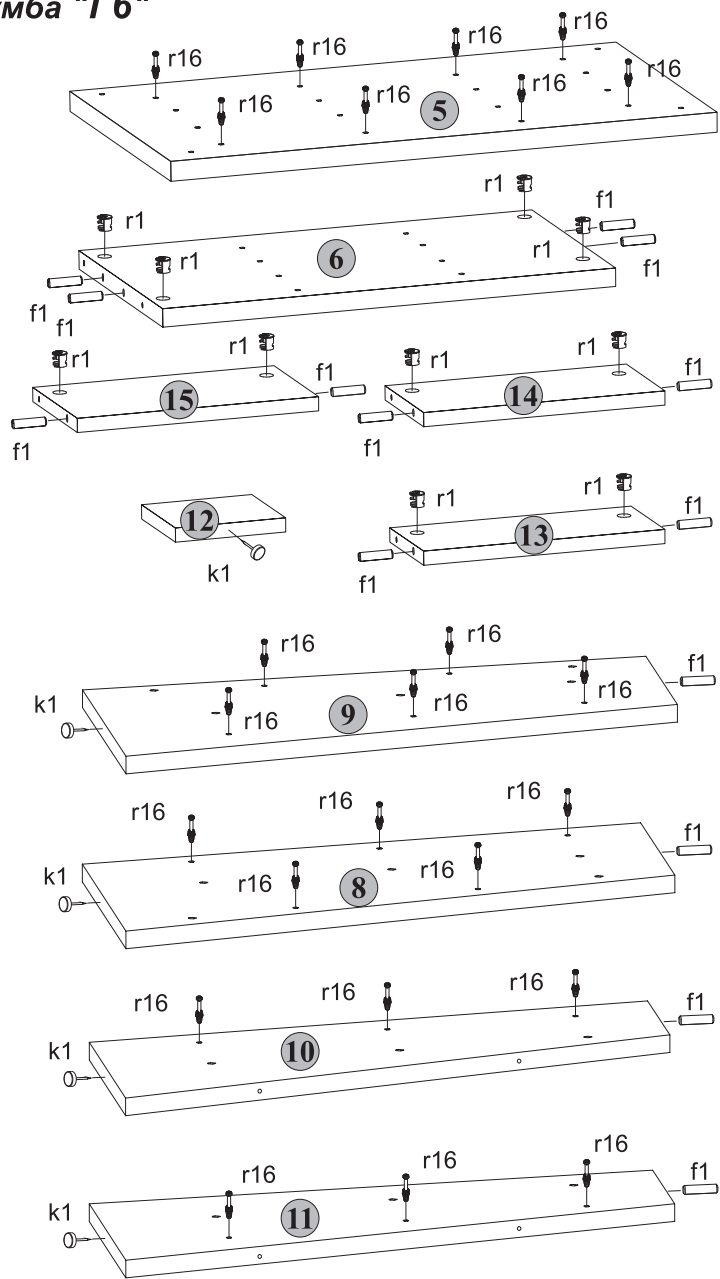

Номер елемента	Розміри	Код	Паке
Element symbol	Measurements	Code	Package
Elementenzeichen	Ausmaß	Kode	Paket
1	616x370	GN1-109	1/3
2	616x370	GN1-110	1/3
3	600x370	GN1-112	1/3
4	600x370	GN1-111	1/3
5	1455x422	GN1-201	1/3
6	1152x370	GN1-302	1/3
7	373x370	GN1-338	1/3
8	716x154	GN1-404	1/3
9	716x154	GN1-405	1/3
10	716x138	GN1-406	1/3
11	716x138	GN1-407	1/3
12	100x180	GN1-412	1/3
13	348x116	GN1-308	1/3
14	348x124	GN1-329	1/3
15	348x132	GN1-330	1/3
16	350x120	GN1-503	1/3
17	350x120	GN1-502	1/3
18	316x120	GN1-504	1/3
19	632x395	GN1-911	1/3
20	632x398	GN1-908	1/3
21	349x332	GN1-904	1/3
22	380x198	GN1-009A	3/3
23	399x380	GN1-005B	2/3
24	600x380	GN1-012A	2/3
25	600x380	GN1-013A	2/3

5 Тумба "Г6"

6 Тумба "Г6"

4 Тумба "Г6"

1 Тумба "Г6"

2 Тумба "Г6"

3 Тумба "Г6"