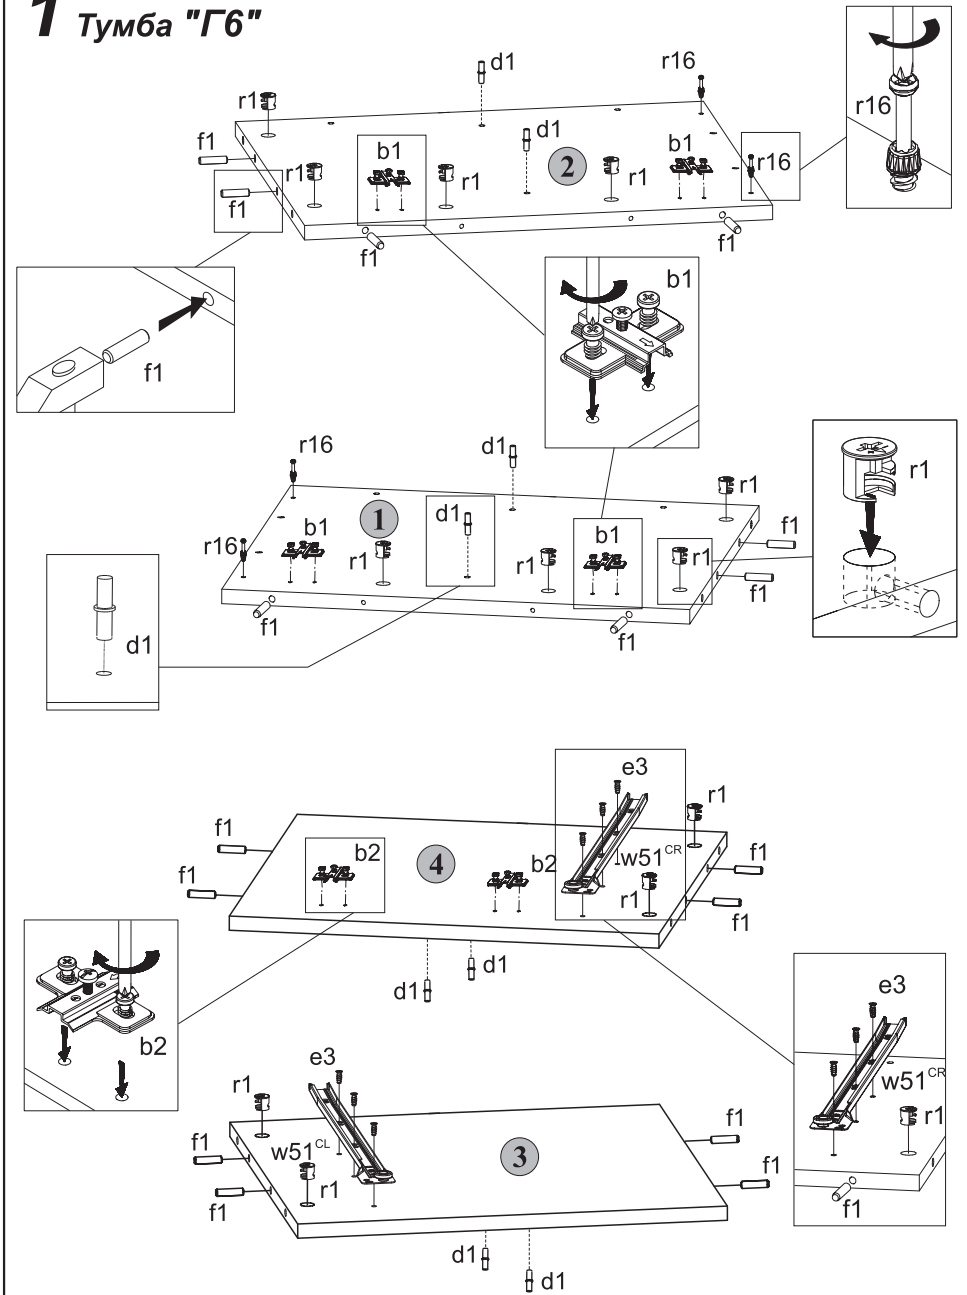

Номер елемента	Розміри	Код	Паке
Element symbol	Measurements	Code	Package
Elementenzeichen	Ausmaß	Kode	Paket
1	616x370	GN1-109	1/3
2	616x370	GN1-110	1/3
3	600x370	GN1-112	1/3
4	600x370	GN1-111	1/3
5	1455x422	GN1-201	1/3
6	1152x370	GN1-302	1/3
7	373x370	GN1-338	1/3
8	716x154	GN1-404	1/3
9	716x154	GN1-405	1/3
10	716x138	GN1-406	1/3
11	716x138	GN1-407	1/3
12	100x180	GN1-412	1/3
13	348x116	GN1-308	1/3
14	348x124	GN1-329	1/3
15	348x132	GN1-330	1/3
16	350x120	GN1-503	1/3
17	350x120	GN1-502	1/3
18	316x120	GN1-504	1/3
19	632x395	GN1-911	1/3
20	632x398	GN1-908	1/3
21	349x332	GN1-904	1/3
22	380x198	GN1-009A	3/3
23	399x380	GN1-005B	2/3
24	600x380	GN1-012A	2/3
25	600x380	GN1-013A	2/3

5 Тумба "Г6"

6 Тумба "Г6"

4 Тумба "Г6"

1 Тумба "Г6"

2 Тумба "Г6"

3 Тумба "Г6"