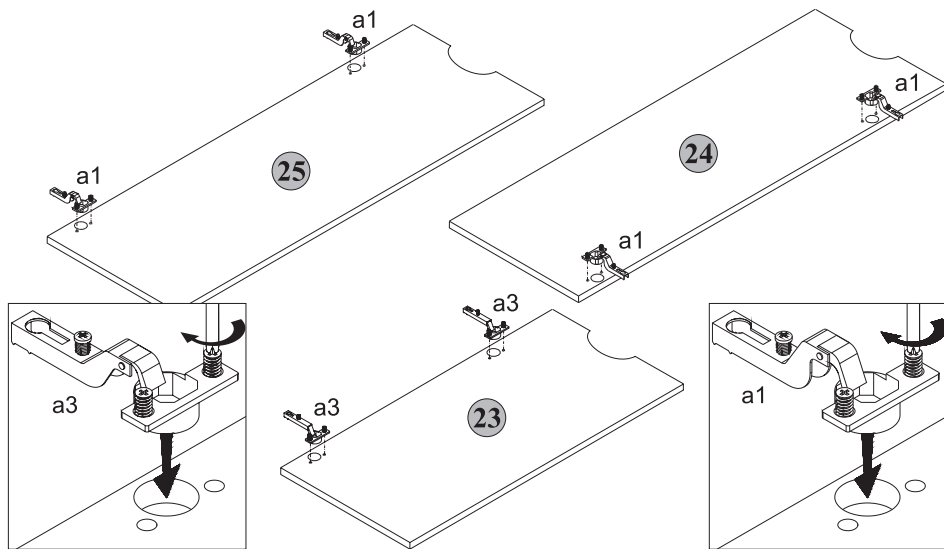

7 Комод "Г6"

Зверніть увагу! Петлі **a3** і підкладки петель **b2** (упаковані окремо) - для середніх дверей!

Обратите внимание! Петли **a3** и подкладки петель **b2** (упакованы отдельно) - для средних дверей!

8 Комод "Г6"

ГНОМ

Тумба Г6

Габаритні розміри:

Висота 74 см
Ширина 146 см
Глибина 42 см

Габаритные размеры:

Висота 74 см
Ширина 146 см
Глибина 42 см

УВАГА !!!