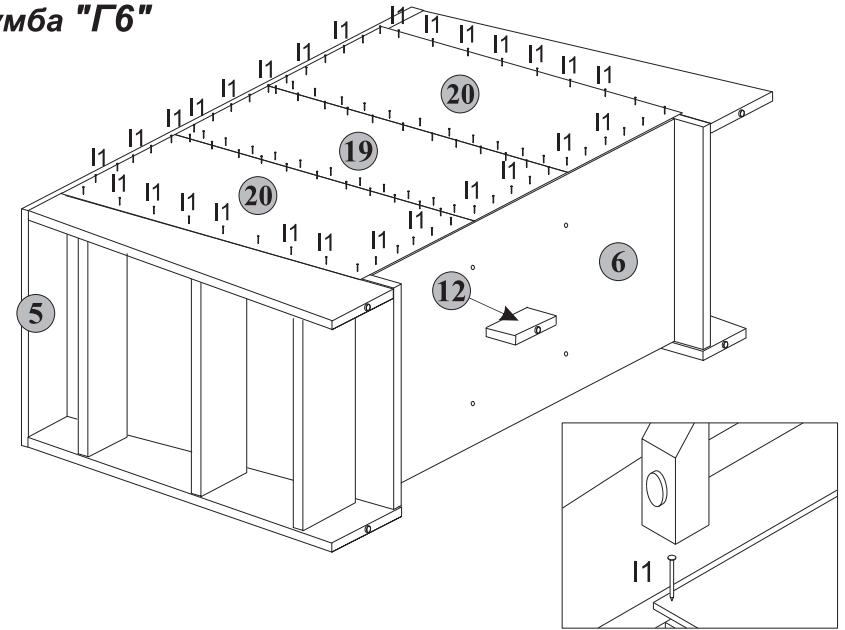

5 Тумба "Г6"