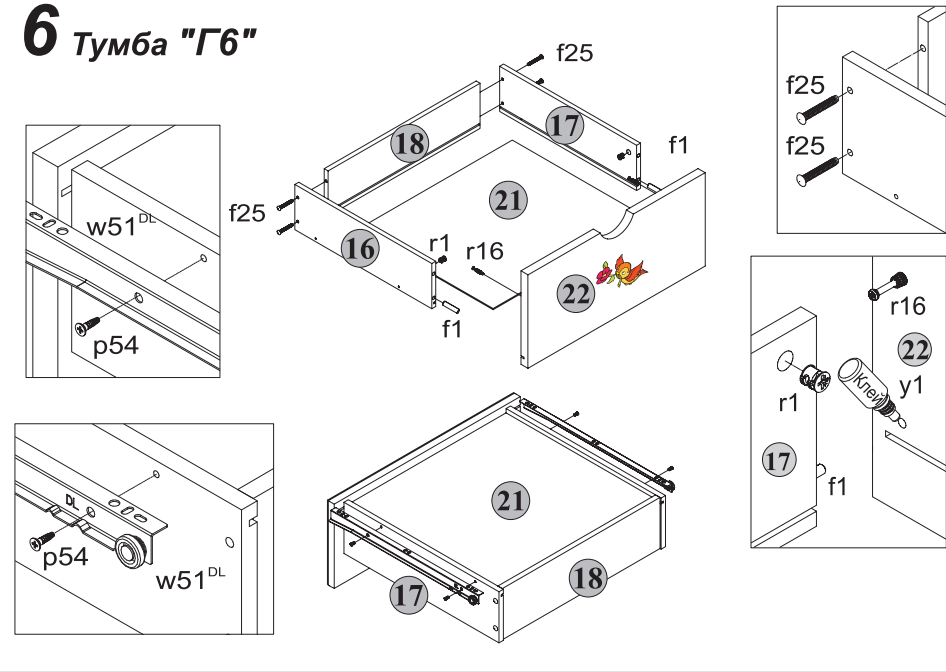

6 Тумба "Г6"