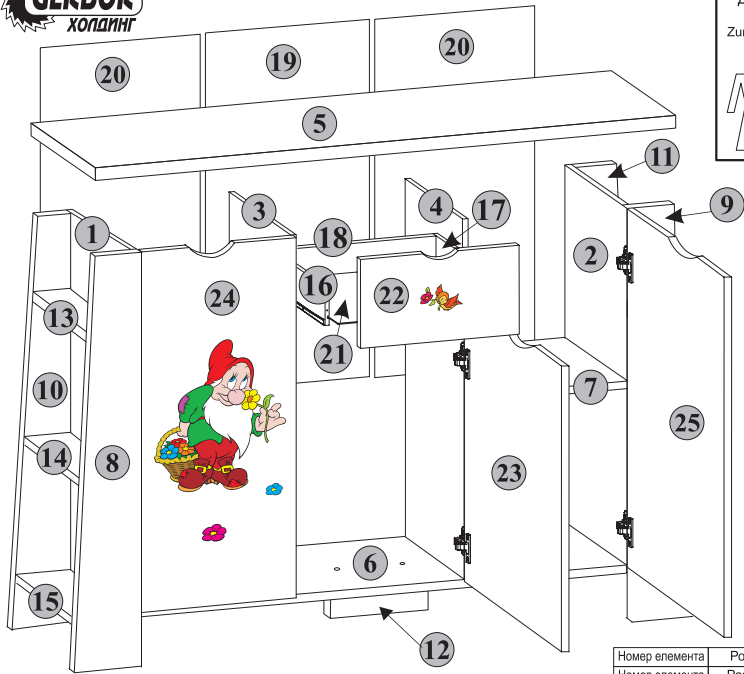

Для монтажу потрібно:
Для монтажу требуется:
You need for fitting-up:
Zur Montage werden Sie brauchen:

Фурнітура / Фурнітура Accessories / Zubehör	
4x	2x
4x	2x
10x	30x
30x	38x
8x	5x
4x	60x
6x	4x
6x	28x
1x	1x
1x	1x
1x	1x

Номер елемента	Розміри	Код	Паке
Element symbol	Measurements	Code	Package
Elementenzeichen	Ausmaß	Kode	Paket
1	616x370	GN1-109	1/3
2	616x370	GN1-110	1/3
3	600x370	GN1-112	1/3
4	600x370	GN1-111	1/3
5	1455x422	GN1-201	1/3
6	1152x370	GN1-302	1/3
7	373x370	GN1-338	1/3
8	716x154	GN1-404	1/3
9	716x154	GN1-405	1/3
10	716x138	GN1-406	1/3
11	716x138	GN1-407	1/3
12	100x180	GN1-412	1/3
13	348x116	GN1-308	1/3
14	348x124	GN1-329	1/3
15	348x132	GN1-330	1/3
16	350x120	GN1-503	1/3
17	350x120	GN1-502	1/3
18	316x120	GN1-504	1/3
19	632x395	GN1-911	1/3
20	632x398	GN1-908	1/3
21	349x332	GN1-904	1/3
22	380x198	GN1-009A	3/3
23	399x380	GN1-005B	2/3
24	600x380	GN1-012A	2/3
25	600x380	GN1-013A	2/3

5 Тумба "Г6"

6 Тумба "Г6"