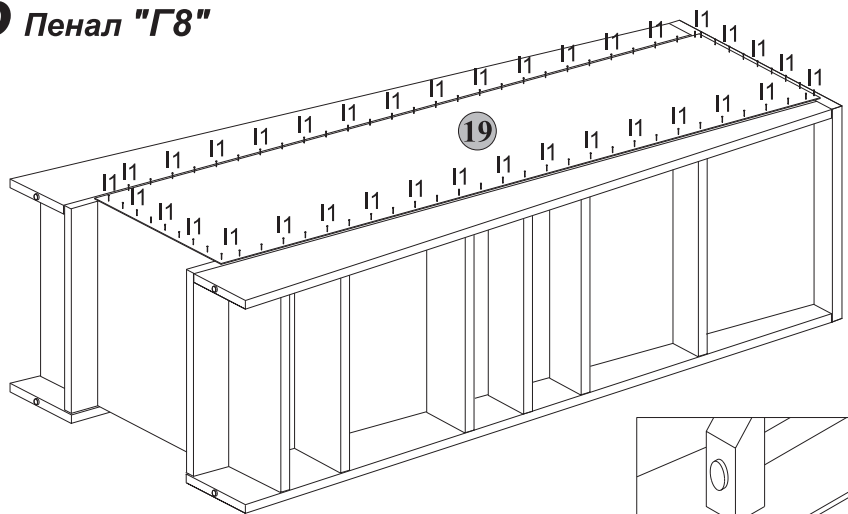

5 Пенал "Г8"

6 Пенал "Г8"

ІНСТРУКЦІЯ МОНТАЖУ | ИНСТРУКЦИЯ МОНТАЖА | FITTING-UP INSTRUCTION | AUFBAUANLEITUNG

ГНОМ

Пенал Г8

Габаритні розміри:

Висота 194 см
Ширина 75 см
Глибина 42 см

Габаритные размеры:

Высота 194 см
Ширина 75 см
Глубина 42 см

УВАГА !!!

Шановний Клієнте!

У разі виявлення в комплектації пакета відсутності будь-якого елемента або наявності браку

обов'язково!!! -

етикетку-ярлик з даного пакета і **інструкцію монтажу** з відміткою кода цього елемента повернути продавцю.