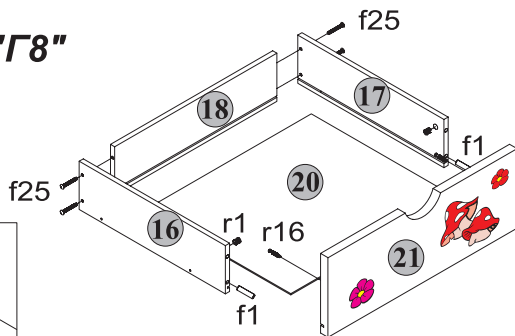

5 Пенал "Г8"

6 Пенал "Г8"

ІНСТРУКЦІЯ МОНТАЖУ | ИНСТРУКЦИЯ МОНТАЖА | FITTING-UP INSTRUCTION | AUFBAUANLEITUNG

ГНОМ

Пенал Г8

Габаритні розміри:

Висота 194 см
Ширина 75 см
Глибина 42 см

Габаритные размеры:

Высота 194 см
Ширина 75 см
Глубина 42 см

УВАГА !!!

Шановний Клієнте!

У разі виявлення в комплектації пакета відсутності будь-якого елемента або наявності браку

обов'язково!!! -

етикетку-ярлик з даного пакета і **інструкцію монтажу** з відміткою кода цього елемента повернути продавцю.