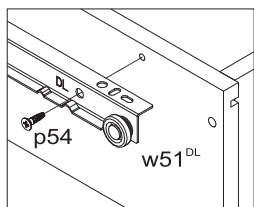

5 Пенал "Г8"

6 Пенал "Г8"

ІНСТРУКЦІЯ МОНТАЖУ | ИНСТРУКЦИЯ МОНТАЖА | FITTING-UP INSTRUCTION | AUFBAUANLEITUNG

ГНОМ

Пенал Г8

Габаритні розміри:

Висота 194 см
Ширина 75 см
Глибина 42 см

Габаритные размеры:

Высота 194 см
Ширина 75 см
Глубина 42 см

УВАГА !!!

Шановний Клієнте!

У разі виявлення в комплектації пакета відсутності будь-якого елемента або наявності браку

обов'язково!!! -

етикетку-ярлик з даного пакета і **інструкцію монтажу** з відміткою кода цього елемента повернути продавцю.

4 Пенал "Г8"

Фурнітура / Фурнітура / Accessories / Zubehör

14x Ø7x50 mm e1	44x Ø16 #15 r1	44x r16	48x Ø8x30 mm f1	12x φ5x17 mm d1
4x Ø6,5x40mm f25	4x k1	6x Ø6x13 mm e3	56x l1	4x Ø3,0x13 mm p54
12x s1	46x s2	1x 350 mm w51^{DL}	1x 350 mm w51^{CL}	1x 350 mm w51^{DR}
1x 350 mm w51^{CR}	1x z1	1x Клей y1		