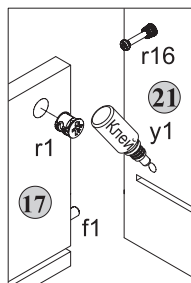

5 Пенал "Г8"

6 Пенал "Г8"

ІНСТРУКЦІЯ МОНТАЖУ | ИНСТРУКЦИЯ МОНТАЖА | FITTING-UP INSTRUCTION | AUFBAUANLEITUNG

ГНОМ

Пенал Г8

Габаритні розміри:

Висота 194 см
Ширина 75 см
Глибина 42 см

Габаритные размеры:

Высота 194 см
Ширина 75 см
Глубина 42 см

УВАГА !!!

Шановний Клієнте!

У разі виявлення в комплектації пакета відсутності будь-якого елемента або наявності браку

обов'язково!!! -

етикетку-ярлик з даного пакета і **інструкцію монтажу** з відміткою кода цього елемента повернути продавцю.

4 Пенал "Г8"

Фурнітура / Фурнітура / Accessories / Zubehör

14x Ø7x50 mm e1	44x Ø16 #15 r1	44x r16	48x Ø8x30 mm f1	12x φ5x17 mm d1
4x Ø6,5x40mm f25	4x k1	6x Ø6x13 mm e3	56x l1	4x Ø3,0x13 mm p54
12x s1	46x s2	1x 350 mm w51^{DL}	1x 350 mm w51^{CL}	1x 350 mm w51^{DR}
1x 350 mm w51^{CR}	1x z1	1x Клей y1		