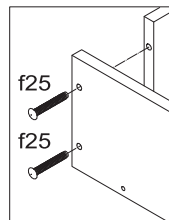

5 Пенал "Г8"

6 Пенал "Г8"

ІНСТРУКЦІЯ МОНТАЖУ | ИНСТРУКЦИЯ МОНТАЖА | FITTING-UP INSTRUCTION | AUFBAUANLEITUNG

ГНОМ

Пенал Г8

Габаритні розміри:

Висота 194 см
Ширина 75 см
Глибина 42 см

Габаритные размеры:

Высота 194 см
Ширина 75 см
Глубина 42 см

УВАГА !!!

Шановний Клієнте!

У разі виявлення в комплектації пакета відсутності будь-якого елемента або наявності браку

обов'язково!!! -

етикетку-ярлик з даного пакета і **інструкцію монтажу** з відміткою кода цього елемента повернути продавцю.