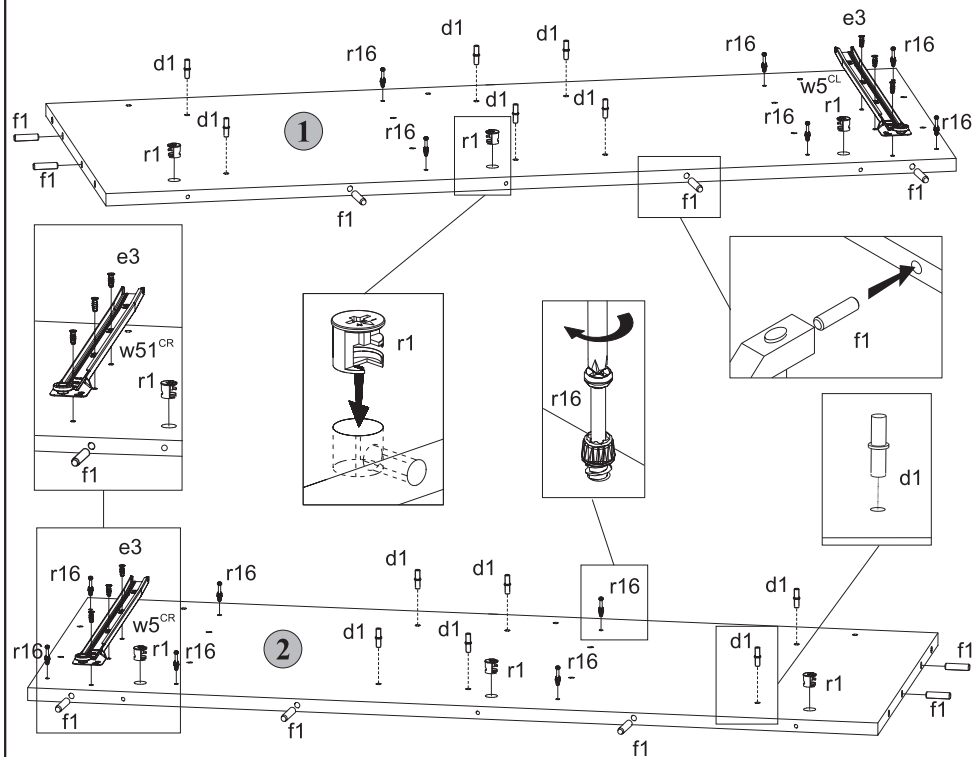

Фурнітура / Фурнітура / Accessories / Zubehör

14x Ø7x50 mm e1	44x Ø16 #15 r1	44x r16	48x Ø8x30 mm f1	12x φ5x17 mm d1
4x Ø6,5x40mm f25	4x k1	6x Ø6x13 mm e3	56x l1	4x Ø3,0x13 mm p54
12x s1	46x s2	1x 350 mm w51^{DL}	1x 350 mm w51^{CL}	1x 350 mm w51^{DR}
1x 350 mm w51^{CR}	1x z1	1x Клей y1		

1 Пенал "Г8"