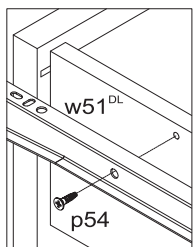

5 Пенал "Г8"

6 Пенал "Г8"

ІНСТРУКЦІЯ МОНТАЖУ | ИНСТРУКЦИЯ МОНТАЖА | FITTING-UP INSTRUCTION | AUFBAUANLEITUNG

ГНОМ

Пенал Г8

Габаритні розміри:

Висота 194 см
Ширина 75 см
Глибина 42 см

Габаритные размеры:

Высота 194 см
Ширина 75 см
Глубина 42 см

УВАГА !!!

Шановний Клієнте!

У разі виявлення в комплектації пакета відсутності будь-якого елемента або наявності браку

обов'язково!!! -

етикетку-ярлик з даного пакета і **інструкцію монтажу** з відміткою кода цього елемента повернути продавцю.

Для монтажу потрібно:
 Для монтажа требуется:
 You need for fitting-up:
 Zur Montage werden Sie brauchen:

Номер елемента	Розміри	Код	Пакег
Номер элемента	Размеры	Код	Пакег
Element symbol	Measurements	Code	Package
Elementeszeichen	Ausmaß	Kode	Paket
1	1816x370	GN1-102	1/3
2	1816x370	GN1-103	1/3
3	639x422	GN1-211	2/3
4	384x370	GN1-301	2/3
5	384x370	GN1-305	2/3
6	1916x180	GN1-400	1/3
7	1916x180	GN1-401	1/3
8	1916x164	GN1-402	1/3
9	1916x164	GN1-404	1/3
10	348x99	GN1-333	2/3
11	348x116	GN1-308	2/3
12	348x124	GN1-329	2/3
13	348x132	GN1-330	2/3
14	348x149	GN1-331	2/3
15	348x158	GN1-332	2/3
16	350x120	GN1-503	2/3
17	350x120	GN1-502	2/3
18	327x120	GN1-511	2/3
19	1832x416	GN1-905	1/3
20	343x349	GN1-906	2/3
21	380x198	GN1-002A	3/3

4 Пенал "Г8"

Фурнітура / Фурнітура / Accessories / Zubehör

14x Ø7x50 mm e1	44x Ø16 #15 r1	44x r16	48x Ø8x30 mm f1	12x φ5x17 mm d1
4x Ø6,5x40mm f25	4x k1	6x Ø6x13 mm e3	56x l1	4x Ø3,0x13 mm p54
12x s1	46x s2	1x 350 mm w51^{DL}	1x 350 mm w51^{CL}	1x 350 mm w51^{DR}
1x 350 mm w51^{CR}	1x z1	1x Клей y1		