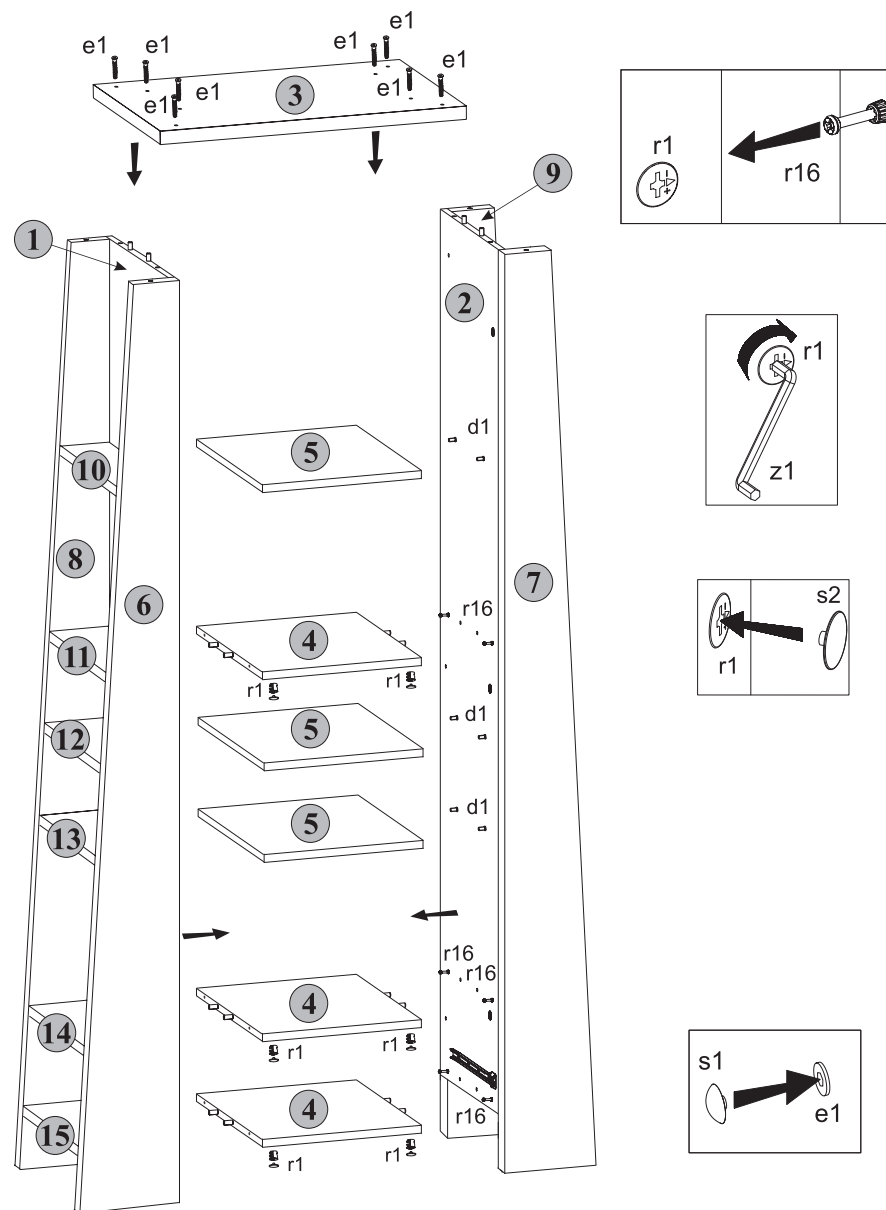

5 Пенал "Г8"

6 Пенал "Г8"

ІНСТРУКЦІЯ МОНТАЖУ | ИНСТРУКЦИЯ МОНТАЖА | FITTING-UP INSTRUCTION | AUFBAUANLEITUNG

ГНОМ

Пенал Г8

Габаритні розміри:

Висота 194 см
Ширина 75 см
Глибина 42 см

Габаритные размеры:

Высота 194 см
Ширина 75 см
Глубина 42 см

УВАГА !!!

Шановний Клієнте!

У разі виявлення в комплектації пакета відсутності будь-якого елемента або наявності браку

обов'язково!!! -

етикетку-ярлик з даного пакета і **інструкцію монтажу** з відміткою кода цього елемента повернути продавцю.

Для монтажу потрібно:
 Для монтажа требуется:
 You need for fitting-up:
 Zur Montage werden Sie brauchen:

Номер елемента	Розміри	Код	Пакег
Номер элемента	Размеры	Код	Пакег
Element symbol	Measurements	Code	Package
Elementeszeichen	Ausmaß	Kode	Paket
1	1816x370	GN1-102	1/3
2	1816x370	GN1-103	1/3
3	639x422	GN1-211	2/3
4	384x370	GN1-301	2/3
5	384x370	GN1-305	2/3
6	1916x180	GN1-400	1/3
7	1916x180	GN1-401	1/3
8	1916x164	GN1-402	1/3
9	1916x164	GN1-404	1/3
10	348x99	GN1-333	2/3
11	348x116	GN1-308	2/3
12	348x124	GN1-329	2/3
13	348x132	GN1-330	2/3
14	348x149	GN1-331	2/3
15	348x158	GN1-332	2/3
16	350x120	GN1-503	2/3
17	350x120	GN1-502	2/3
18	327x120	GN1-511	2/3
19	1832x416	GN1-905	1/3
20	343x349	GN1-906	2/3
21	380x198	GN1-002A	3/3

4 Пенал "Г8"

Фурнітура / Фурнітура / Accessories / Zubehör

14x Ø7x50 mm e1	44x Ø16 #15 r1	44x r16	48x Ø8x30 mm f1	12x φ5x17 mm d1
4x Ø6,5x40mm f25	4x k1	6x Ø6x13 mm e3	56x l1	4x Ø3,0x13 mm p54
12x s1	46x s2	1x 350 mm w51^{DL}	1x 350 mm w51^{CL}	1x 350 mm w51^{DR}
1x 350 mm w51^{CR}	1x z1	1x Клей y1		