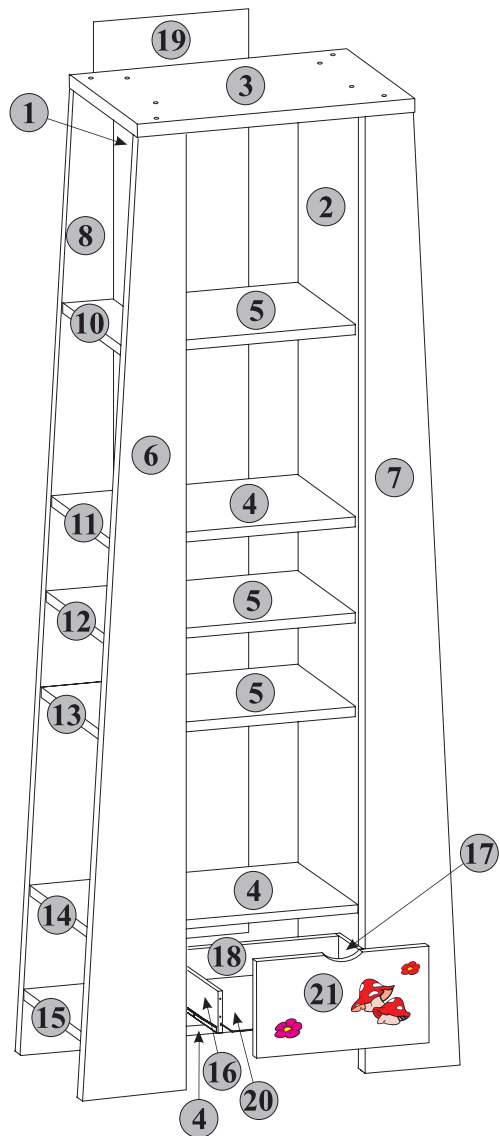

5 Пенал "Г8"

6 Пенал "Г8"

ІНСТРУКЦІЯ МОНТАЖУ | ИНСТРУКЦИЯ МОНТАЖА | FITTING-UP INSTRUCTION | AUFBAUANLEITUNG

ГНОМ

Пенал Г8

Габаритні розміри:

Висота 194 см
Ширина 75 см
Глибина 42 см

Габаритные размеры:

Высота 194 см
Ширина 75 см
Глубина 42 см

УВАГА !!!

Шановний Клієнте!

У разі виявлення в комплектації пакета відсутності будь-якого елемента або наявності браку

обов'язково!!! -

етикетку-ярлик з даного пакета і **інструкцію монтажу** з відміткою кода цього елемента повернути продавцю.

Для монтажу потрібно:
 Для монтажа требуется:
 You need for fitting-up:
 Zur Montage werden Sie brauchen:

Номер елемента	Розміри	Код	Пакег
Номер элемента	Размеры	Код	Пакег
Element symbol	Measurements	Code	Package
Elementeszeichen	Ausmaß	Kode	Paket
1	1816x370	GN1-102	1/3
2	1816x370	GN1-103	1/3
3	639x422	GN1-211	2/3
4	384x370	GN1-301	2/3
5	384x370	GN1-305	2/3
6	1916x180	GN1-400	1/3
7	1916x180	GN1-401	1/3
8	1916x164	GN1-402	1/3
9	1916x164	GN1-404	1/3
10	348x99	GN1-333	2/3
11	348x116	GN1-308	2/3
12	348x124	GN1-329	2/3
13	348x132	GN1-330	2/3
14	348x149	GN1-331	2/3
15	348x158	GN1-332	2/3
16	350x120	GN1-503	2/3
17	350x120	GN1-502	2/3
18	327x120	GN1-511	2/3
19	1832x416	GN1-905	1/3
20	343x349	GN1-906	2/3
21	380x198	GN1-002A	3/3

4 Пенал "Г8"

Фурнітура / Фурнітура / Accessories / Zubehör

14x Ø7x50 mm e1	44x Ø16 #15 r1	44x r16	48x Ø8x30 mm f1	12x φ5x17 mm d1
4x Ø6,5x40mm f25	4x k1	6x Ø6x13 mm e3	56x l1	4x Ø3,0x13 mm p54
12x s1	46x s2	1x 350 mm w51^{DL}	1x 350 mm w51^{CL}	1x 350 mm w51^{DR}
1x 350 mm w51^{CR}	1x z1	1x Клей y1		