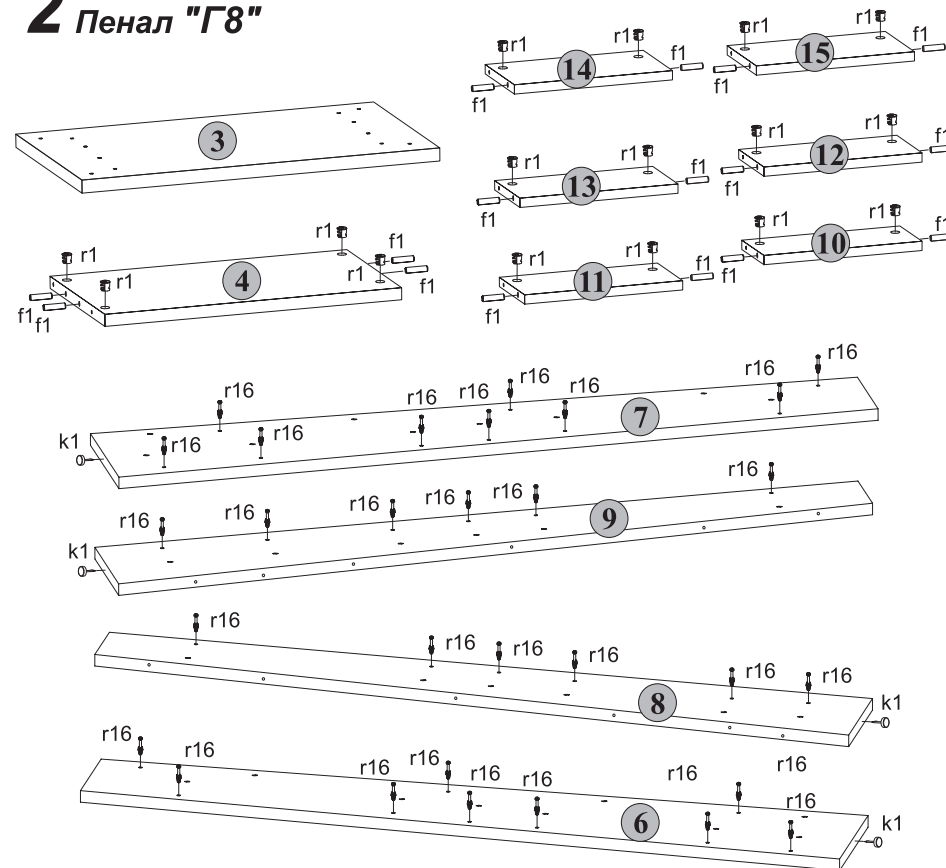

2 Пенал "Г8"