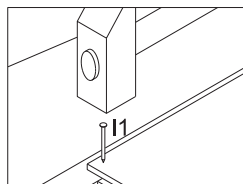

5 Пенал "Г8"

6 Пенал "Г8"

ІНСТРУКЦІЯ МОНТАЖУ | ИНСТРУКЦИЯ МОНТАЖА | FITTING-UP INSTRUCTION | AUFBAUANLEITUNG

ГНОМ

Пенал Г8

Габаритні розміри:

Висота 194 см
Ширина 75 см
Глибина 42 см

Габаритные размеры:

Высота 194 см
Ширина 75 см
Глубина 42 см

УВАГА !!!

Шановний Клієнте!

У разі виявлення в комплектації пакета відсутності будь-якого елемента або наявності браку

обов'язково!!! -

етикетку-ярлик з даного пакета і **інструкцію монтажу** з відміткою кода цього елемента повернути продавцю.