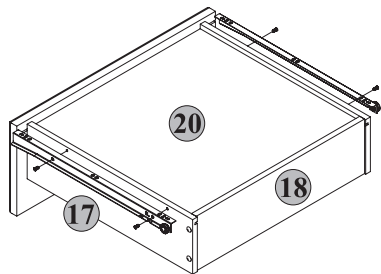

5 Пенал "Г8"

6 Пенал "Г8"

ІНСТРУКЦІЯ МОНТАЖУ | ИНСТРУКЦИЯ МОНТАЖА | FITTING-UP INSTRUCTION | AUFBAUANLEITUNG

ГНОМ

Пенал Г8

Габаритні розміри:

Висота 194 см
Ширина 75 см
Глибина 42 см

Габаритные размеры:

Высота 194 см
Ширина 75 см
Глубина 42 см

УВАГА !!!

Шановний Клієнте!

У разі виявлення в комплектації пакета відсутності будь-якого елемента або наявності браку

обов'язково!!! -

етикетку-ярлик з даного пакета і **інструкцію монтажу** з відміткою кода цього елемента повернути продавцю.