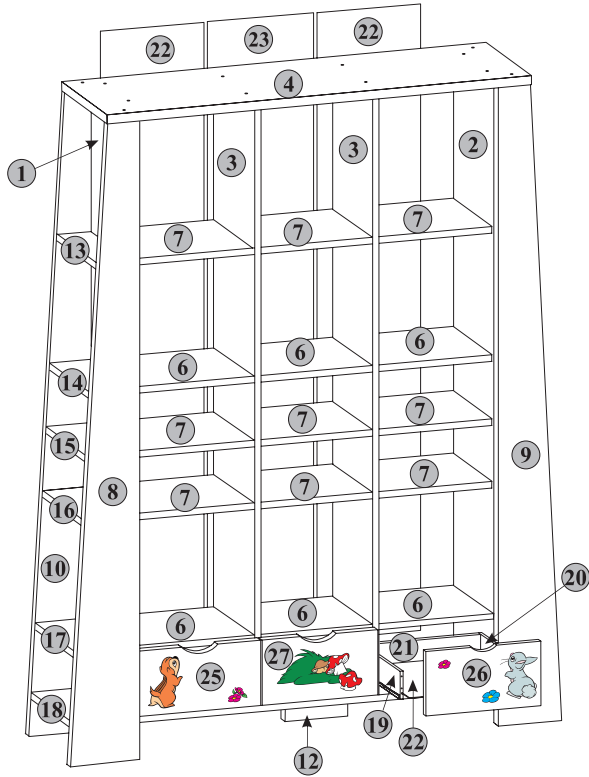

5 Пенал "Г9"

6 Пенал "Г9"

ІНСТРУКЦІЯ МОНТАЖУ | ИНСТРУКЦИЯ МОНТАЖА | FITTING-UP INSTRUCTION | AUFBAUANLEITUNG

ГНОМ

Пенал Г9

Габаритні розміри:

Висота 194 см
Ширина 151 см
Глибина 42 см

Габаритные размеры:

Висота 194 см
Ширина 151 см
Глибина 42 см

УВАГА !!!

Шановний Клієнте!

У разі виявлення в комплектації пакета відсутності будь-якого елемента або наявності браку

обов'язково!!! -

етикетку-ярлик з даного пакета і **інструкцію монтажу** з відміткою кода цього елемента повернути продавцю.

Номер елемента	Розміри	Код	Пакет
Номер элемента	Размеры	Код	Пакет
Element symbol	Measurements	Code	Package
Elementenzeichen	Ausmaß	Kode	Paket
1	1816x370	GN1-102	1/3
2	1816x370	GN1-103	1/3
3	1800x370	GN1-104	1/3
4	1407x422	GN1-202	1/3
5	1152x370	GN1-302	1/3
6	373x370	GN1-323	2/3
7	373x370	GN1-324	2/3
8	1916x180	GN1-400	1/3
9	1916x180	GN1-401	1/3
10	1916x164	GN1-402	1/3
11	1916x164	GN1-403	1/3
12	100x180	GN1-412	2/3
13	348x99	GN1-333	2/3
14	348x116	GN1-308	2/3
15	348x124	GN1-329	2/3
16	348x132	GN1-330	2/3
17	348x149	GN1-331	2/3
18	348x158	GN1-332	2/3
19	350x120	GN1-503	1/3
20	350x120	GN1-502	1/3
21	316x120	GN1-504	1/3
22	1832x398	GN1-901	1/3
23	1832x390	GN1-903	1/3
24	349x332	GN1-904	2/3
25	380x198	GN1-003A	3/3
26	380x198	GN1-010A	3/3
27	380x198	GN1-009B	3/3