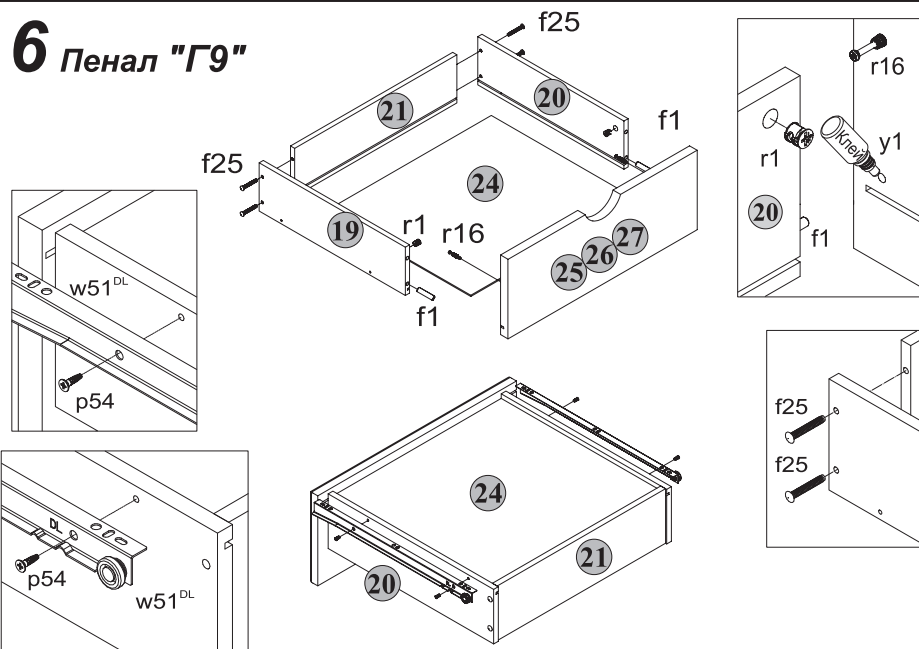

5 Пенал "Г9"

6 Пенал "Г9"

ІНСТРУКЦІЯ МОНТАЖУ | ИНСТРУКЦИЯ МОНТАЖА | FITTING-UP INSTRUCTION | AUFBAUANLEITUNG

ГНОМ

Пенал Г9

Габаритні розміри:

Висота 194 см
Ширина 151 см
Глибина 42 см

Габаритные размеры:

Висота 194 см
Ширина 151 см
Глибина 42 см

УВАГА !!!

Шановний Клієнте!

У разі виявлення в комплектації пакета відсутності будь-якого елемента або наявності браку

обов'язково!!! -

етикетку-ярлик з даного пакета і **інструкцію монтажу** з відміткою кода цього елемента повернути продавцю.

Номер елемента	Розміри	Код	Пакет
Номер элемента	Размеры	Код	Пакет
Element symbol	Measurements	Code	Package
Elementenzeichen	Ausmaß	Kode	Paket
1	1816x370	GN1-102	1/3
2	1816x370	GN1-103	1/3
3	1800x370	GN1-104	1/3
4	1407x422	GN1-202	1/3
5	1152x370	GN1-302	1/3
6	373x370	GN1-323	2/3
7	373x370	GN1-324	2/3
8	1916x180	GN1-400	1/3
9	1916x180	GN1-401	1/3
10	1916x164	GN1-402	1/3
11	1916x164	GN1-403	1/3
12	100x180	GN1-412	2/3
13	348x99	GN1-333	2/3
14	348x116	GN1-308	2/3
15	348x124	GN1-329	2/3
16	348x132	GN1-330	2/3
17	348x149	GN1-331	2/3
18	348x158	GN1-332	2/3
19	350x120	GN1-503	1/3
20	350x120	GN1-502	1/3
21	316x120	GN1-504	1/3
22	1832x398	GN1-901	1/3
23	1832x390	GN1-903	1/3
24	349x332	GN1-904	2/3
25	380x198	GN1-003A	3/3
26	380x198	GN1-010A	3/3
27	380x198	GN1-009B	3/3