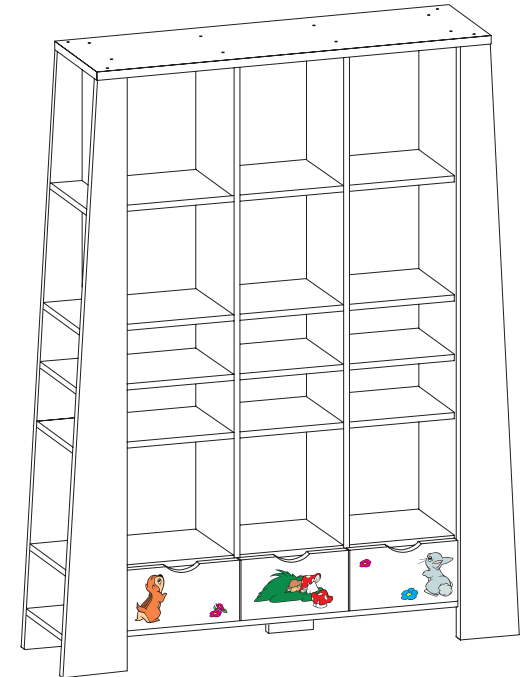

5 Пенал "Г9"

6 Пенал "Г9"

ІНСТРУКЦІЯ МОНТАЖУ | ИНСТРУКЦИЯ МОНТАЖА | FITTING-UP INSTRUCTION | AUFBAUANLEITUNG

ГНОМ

Пенал Г9

Габаритні розміри:

Висота 194 см
Ширина 151 см
Глибина 42 см

Габаритные размеры:

Висота 194 см
Ширина 151 см
Глибина 42 см

УВАГА !!!

Шановний Клієнте!

У разі виявлення в комплектації пакета відсутності будь-якого елемента або наявності браку

обов'язково!!! -

етикетку-ярлик з даного пакета і **інструкцію монтажу** з відміткою кода цього елемента повернути продавцю.