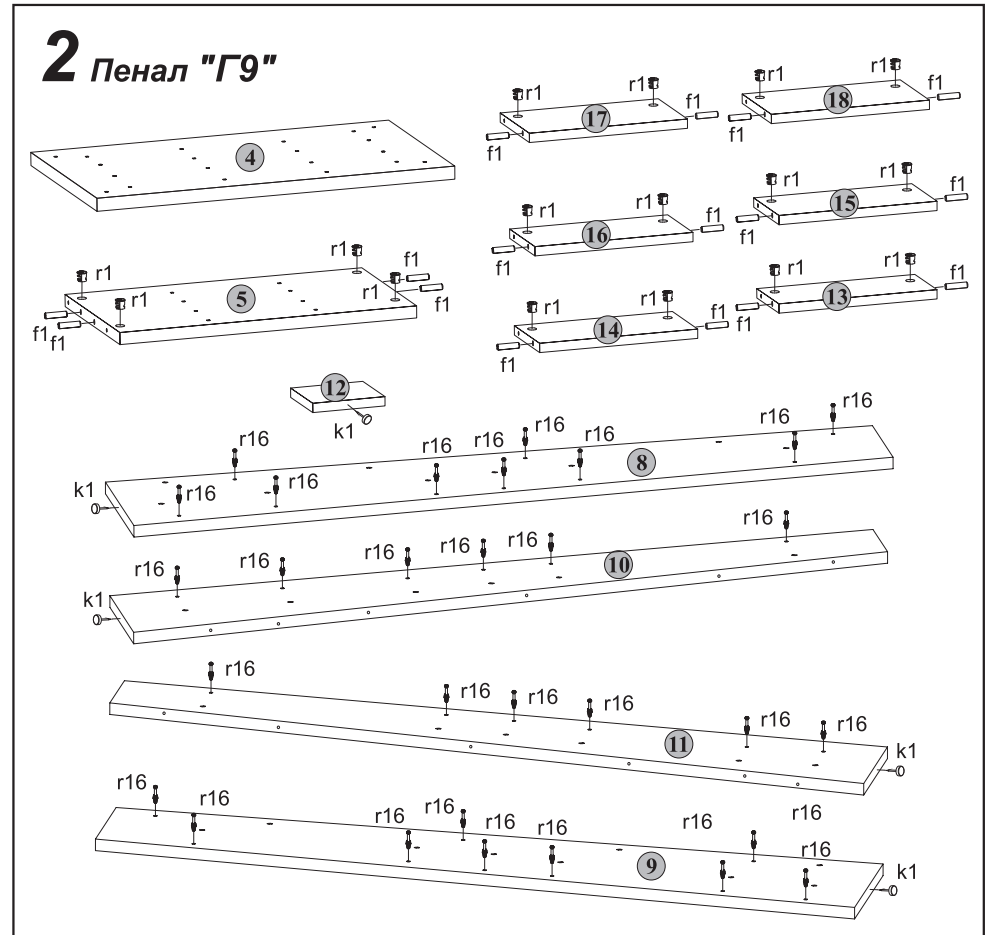

2 Пенал "Г9"