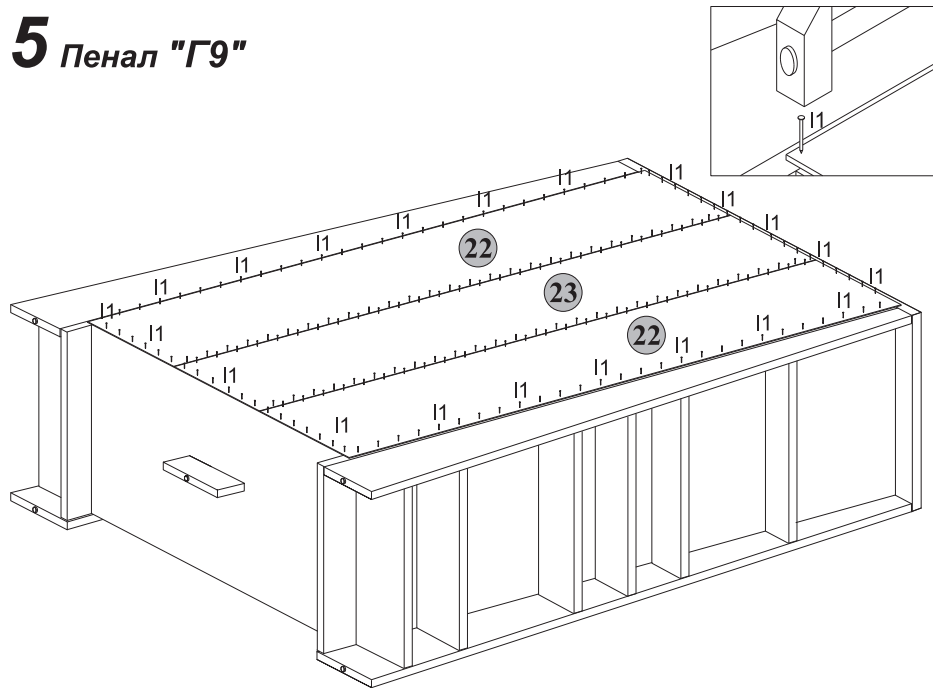

5 Пенал "Г9"

6 Пенал "Г9"

ІНСТРУКЦІЯ МОНТАЖУ | ИНСТРУКЦИЯ МОНТАЖА | FITTING-UP INSTRUCTION | AUFBAUANLEITUNG

ГНОМ

Пенал Г9

Габаритні розміри:

Висота 194 см
Ширина 151 см
Глибина 42 см

Габаритные размеры:

Висота 194 см
Ширина 151 см
Глибина 42 см

УВАГА !!!

Шановний Клієнте!

У разі виявлення в комплектації пакета відсутності будь-якого елемента або наявності браку

обов'язково!!! -

етикетку-ярлик з даного пакета і **інструкцію монтажу** з відміткою кода цього елемента повернути продавцю.