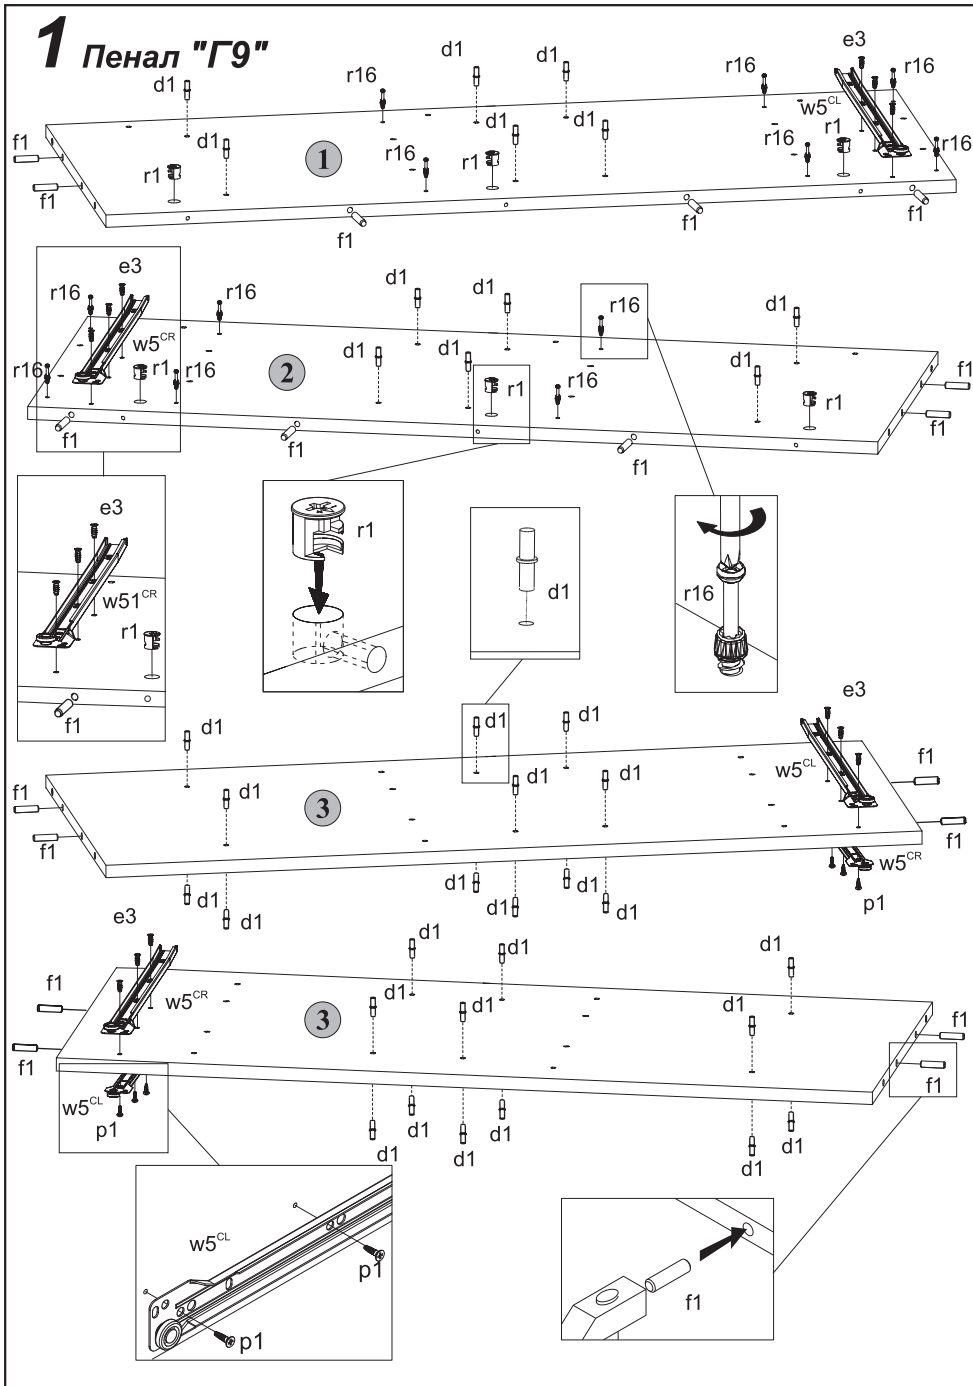

1 Пенал "Г9"