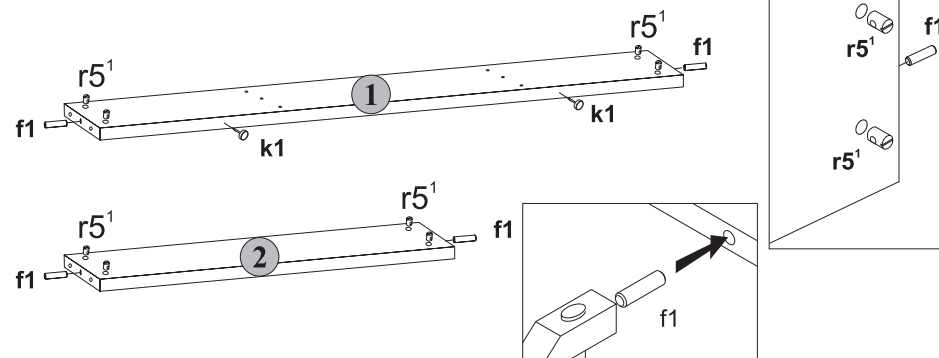

1 Ліжко "Г12" Кровать "Г12"