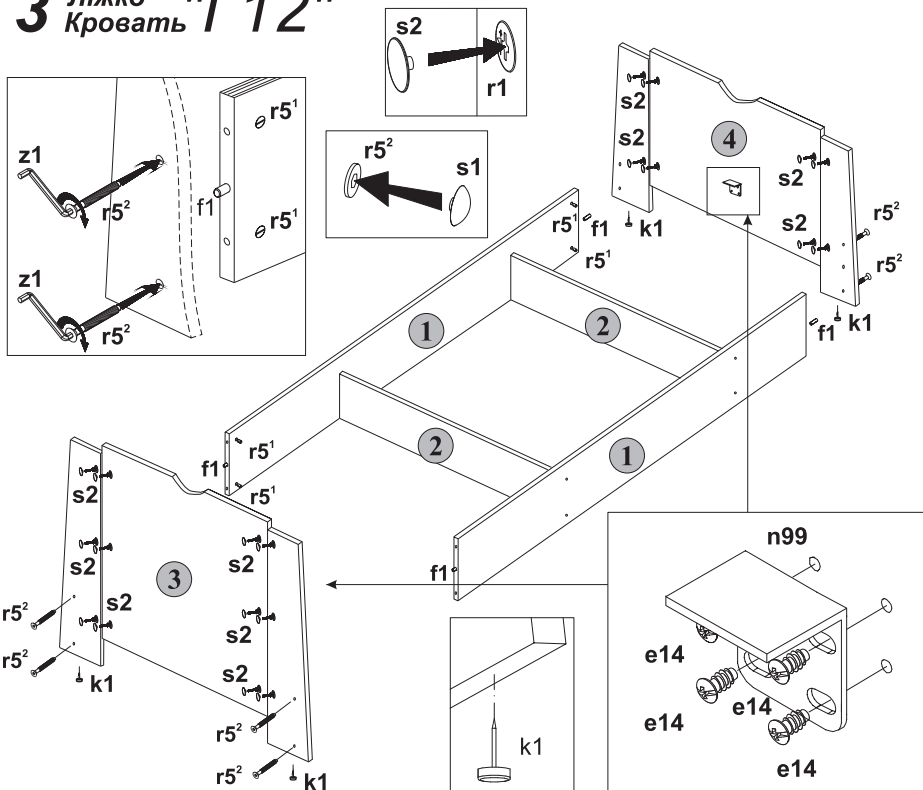

### 3 Ліжка "Г12" Кровать "Г12"

### 4 Ліжка "Г12" Кровать "Г12"

ІНСТРУКЦІЯ МОНТАЖУ | ИНСТРУКЦИЯ МОНТАЖА | FITTING-UP INSTRUCTION | AUFBAUANLEITUNG

## Ліжка - 90 (каркас) Г12 Кровать - 90 (каркас)

Габаритні розміри:

Висота 73/63 см  
Ширина 106 см  
Глибина 203 см

Габаритные размеры:

Высота 73/63 см  
Ширина 106 см  
Глубина 203 см