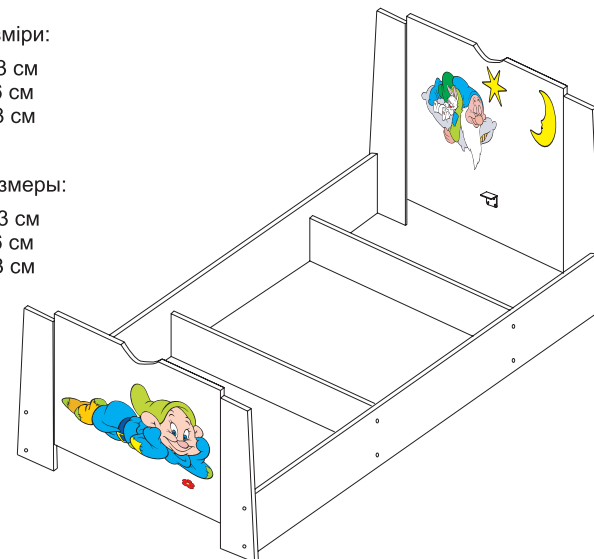

### 4 Ліжка "Г12" Кровать "Г12"

ІНСТРУКЦІЯ МОНТАЖУ | ИНСТРУКЦИЯ МОНТАЖА | FITTING-UP INSTRUCTION | AUFBAUANLEITUNG

## Ліжка - 90 (каркас) Г12 Кровать - 90 (каркас)

Габаритні розміри:

Висота 73/63 см  
Ширина 106 см  
Глибина 203 см

Габаритные размеры:

Высота 73/63 см  
Ширина 106 см  
Глубина 203 см