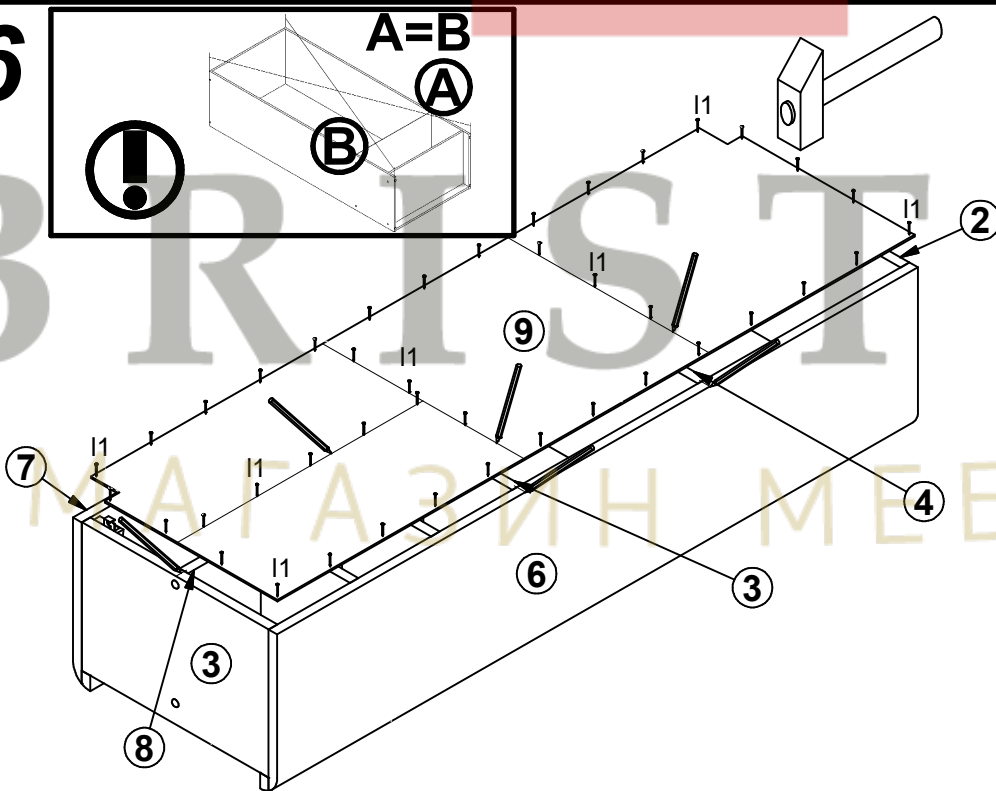

INDI

szafka wisząca

A	B	C	D	A	B	C	D		
1	S52-003	392	312	3/3	6	S52-203	1200	265	1/3
2	S52-103	350	240	2/3	7	S52-204	1200	265	1/3
3	S52-104	350	240	2/3	8	S52-302	440	240	2/3
4	S52-105	350	240	2/3	9	S52-903	1193	376	1/3
5	S52-106	167	240	2/3					

2

3

4

5

6

7

8