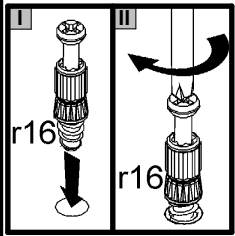

INDI

szafka wisząca

A	B	C	D	A	B	C	D		
1	S52-003	392	312	3/3	6	S52-203	1200	265	1/3
2	S52-103	350	240	2/3	7	S52-204	1200	265	1/3
3	S52-104	350	240	2/3	8	S52-302	440	240	2/3
4	S52-105	350	240	2/3	9	S52-903	1193	376	1/3
5	S52-106	167	240	2/3					

2

3

4

5

6

7

8