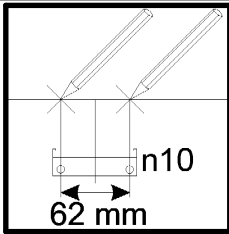

INDI

szafka wisząca

A	B	C	D	A	B	C	D		
1	S52-003	392	312	3/3	6	S52-203	1200	265	1/3
2	S52-103	350	240	2/3	7	S52-204	1200	265	1/3
3	S52-104	350	240	2/3	8	S52-302	440	240	2/3
4	S52-105	350	240	2/3	9	S52-903	1193	376	1/3
5	S52-106	167	240	2/3					

2

3

4

5

6

7

8