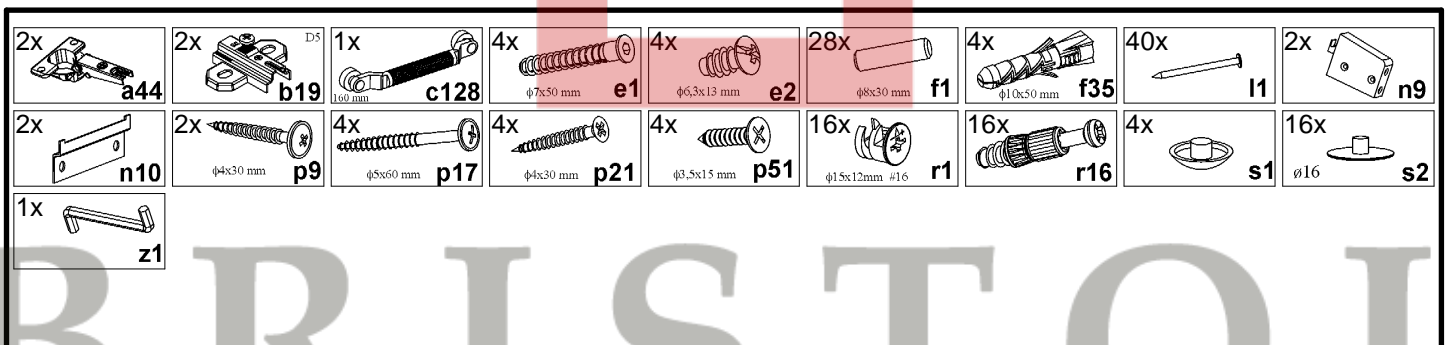

INDI

szafka wisząca

A	B	C	D	A	B	C	D		
1	S52-003	392	312	3/3	6	S52-203	1200	265	1/3
2	S52-103	350	240	2/3	7	S52-204	1200	265	1/3
3	S52-104	350	240	2/3	8	S52-302	440	240	2/3
4	S52-105	350	240	2/3	9	S52-903	1193	376	1/3
5	S52-106	167	240	2/3					