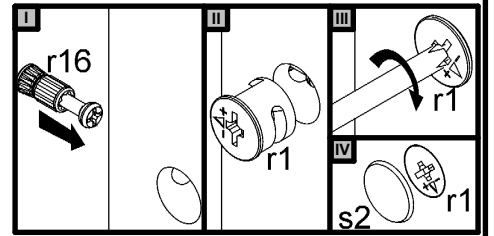

INDI

szafka wisząca

A	B	C	D	A	B	C	D		
1	S52-003	392	312	3/3	6	S52-203	1200	265	1/3
2	S52-103	350	240	2/3	7	S52-204	1200	265	1/3
3	S52-104	350	240	2/3	8	S52-302	440	240	2/3
4	S52-105	350	240	2/3	9	S52-903	1193	376	1/3
5	S52-106	167	240	2/3					

2

3

4

5

6

7

8