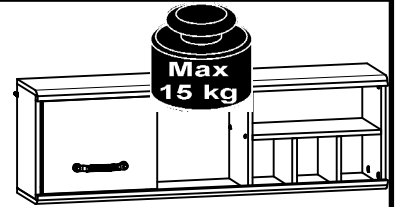

INDI

szafka wisząca

A	B	C	D	A	B	C	D		
1	S52-003	392	312	3/3	6	S52-203	1200	265	1/3
2	S52-103	350	240	2/3	7	S52-204	1200	265	1/3
3	S52-104	350	240	2/3	8	S52-302	440	240	2/3
4	S52-105	350	240	2/3	9	S52-903	1193	376	1/3
5	S52-106	167	240	2/3					