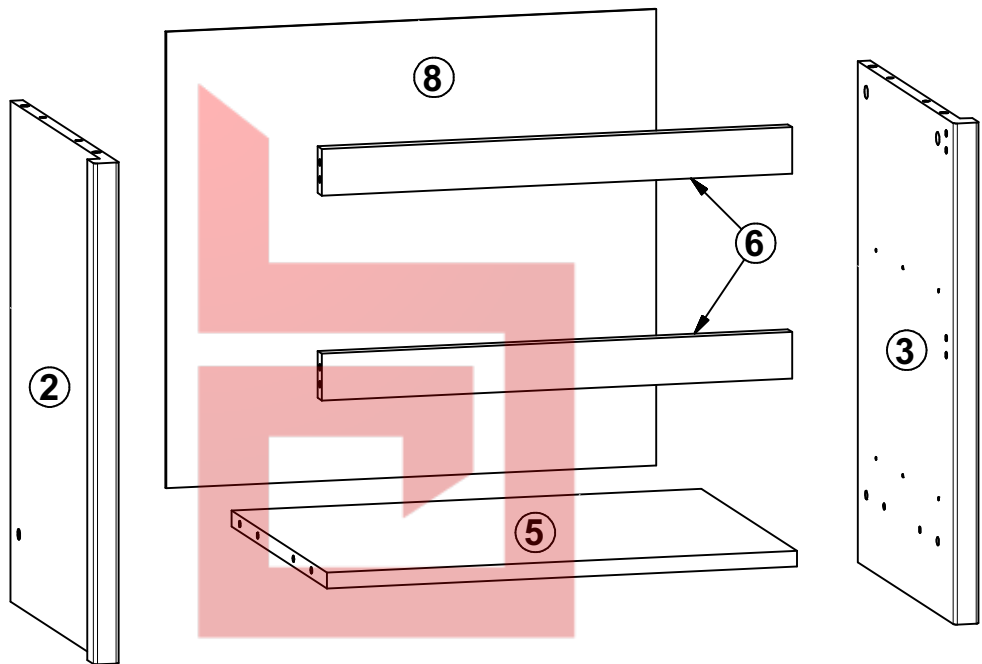

NUMLOCK

S161-KOM2S

A	B	C	D	
1	S161-0004	446	170	2/2
2	S161-105	472	345	1/2
3	S161-106	472	345	1/2
4	S161-202	500	348	1/2
5	S161-3302	451	342	1/2
6	S161-4402	451	44	1/2
7	S161-9903	424	305	1/2
8	S161-9904	470	430	1/2
9	ZS3-501	300	120	1/2
10	ZS3-502	300	120	1/2
11	ZS3-5502	402	120	1/2

4x φ7x50 mm e1	20x φ5x9 mm e19	8x φ6.5x40 mm f25	16x φ6x30 mm f9	4x k1	20x l1	6x φ3.5x16 mm p38	12x φ12x10.5mm #12 r15	12x r42
2x 300 mm w37/CL	2x 300 mm w37/CR	2x 300 mm w37/DL	2x 300 mm w37/DR	4x s1	1x z1	1x n2611	1x φ3.5x16 mm p38	