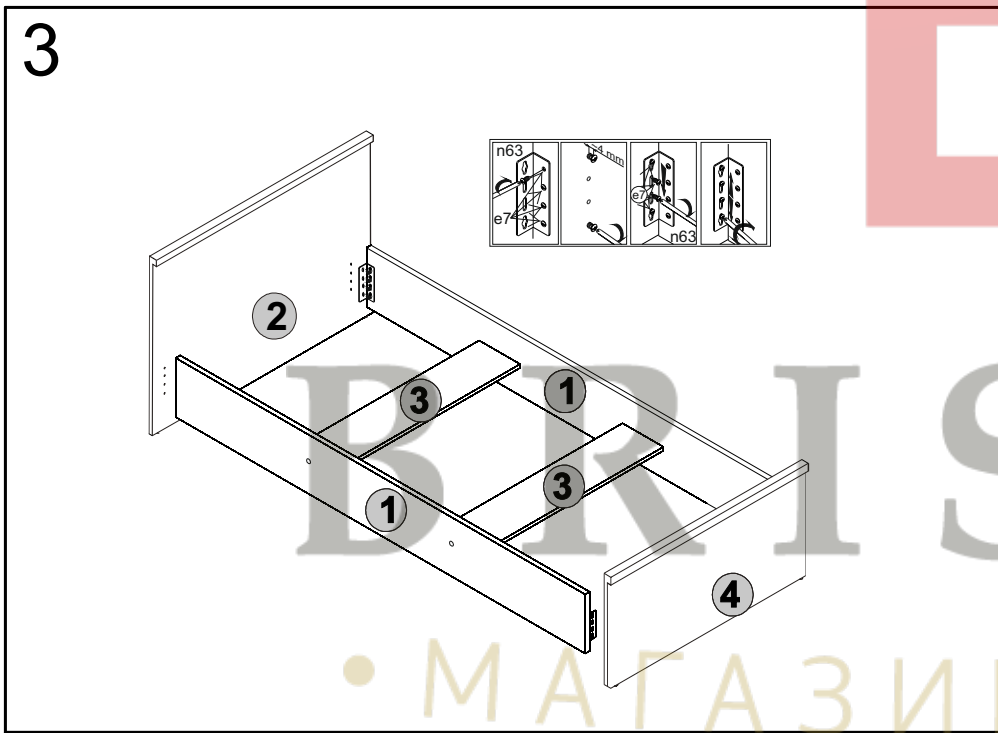

NUMLOCK

S161-LOZ_90 (Каркас)

A	B	C	D
1	S161-1118	2000	260 2/2
2	S161-4411	960	795 1/2
3	S161-1119	903	200 2/2
4	S161-4412	960	495 1/2

1

BRISTOL

• МАГАЗИН МЕБЛІВ •