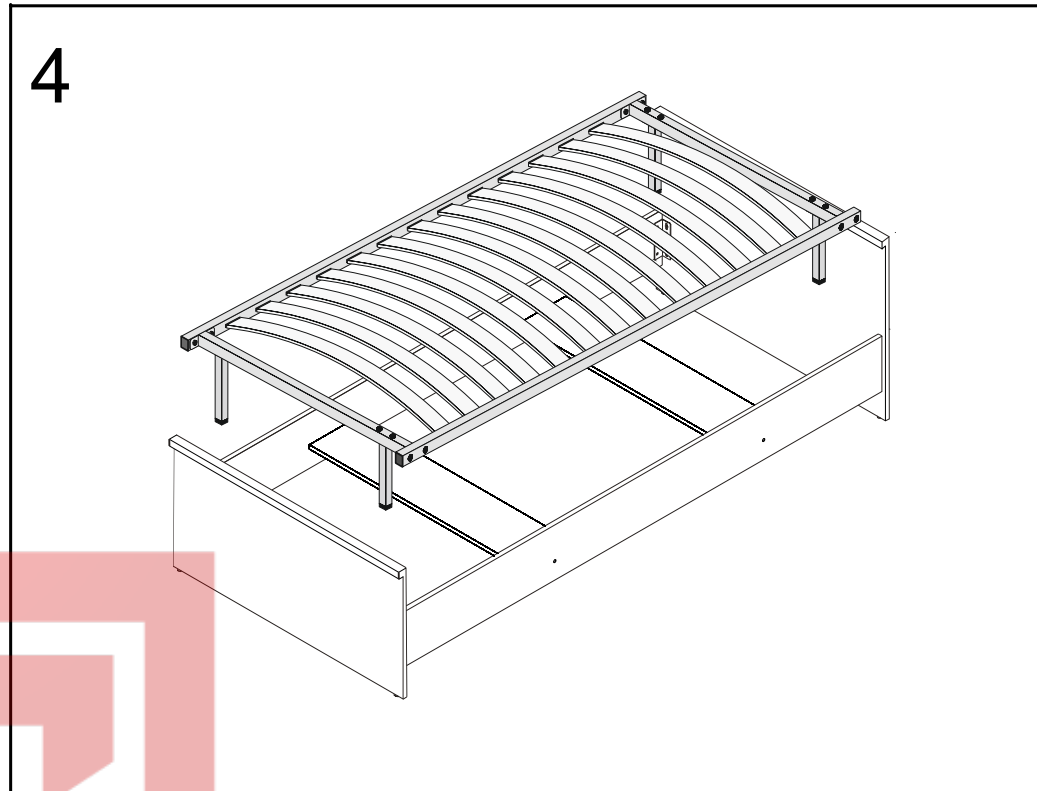

NUMLOCK

S161-LOZ_90 (Каркас)

A	B	C	D
1	S161-1118	2000	260 2/2
2	S161-4411	960	795 1/2
3	S161-1119	903	200 2/2
4	S161-4412	960	495 1/2

1

BRISTOL

• МАГАЗИН МЕБЛІВ •