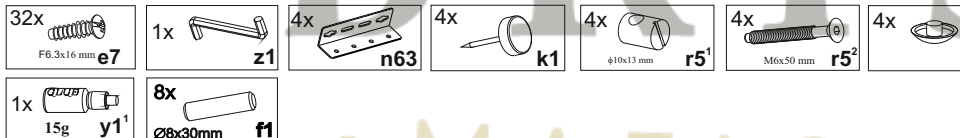

NUMLOCK

S161-LOZ_90 (Каркас)

A	B	C	D
1	S161-1118	2000	260 2/2
2	S161-4411	960	795 1/2
3	S161-1119	903	200 2/2
4	S161-4412	960	495 1/2

1

BRISTOL

• МАГАЗИН МЕБЛІВ •