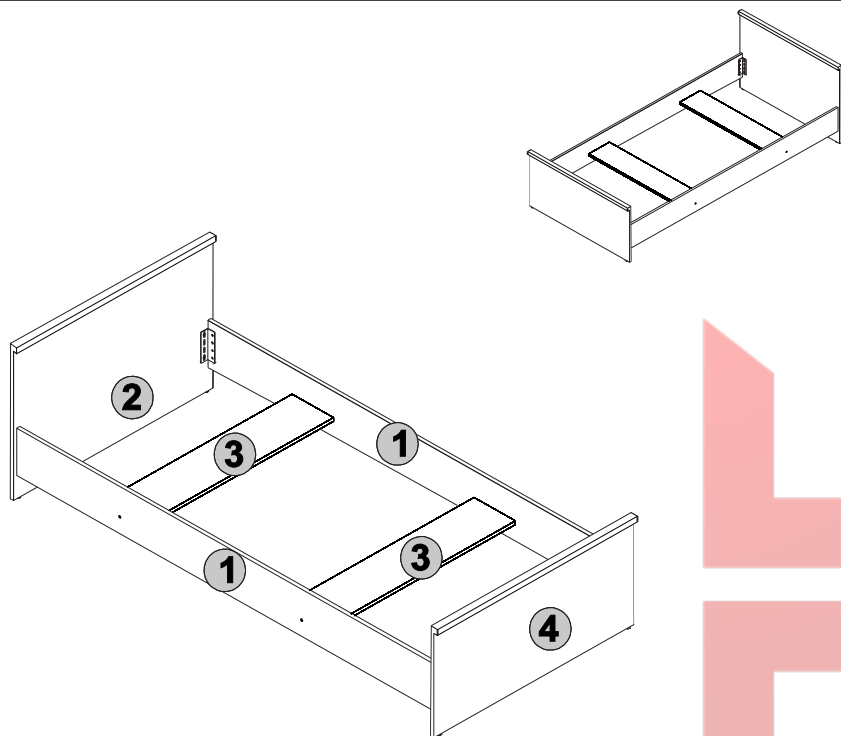

NUMLOCK

S161-LOZ_90 (Каркас)

A	B	C	D
1	S161-1118	2000	260 2/2
2	S161-4411	960	795 1/2
3	S161-1119	903	200 2/2
4	S161-4412	960	495 1/2

1

BRISTOL

• МАГАЗИН МЕБЛІВ •