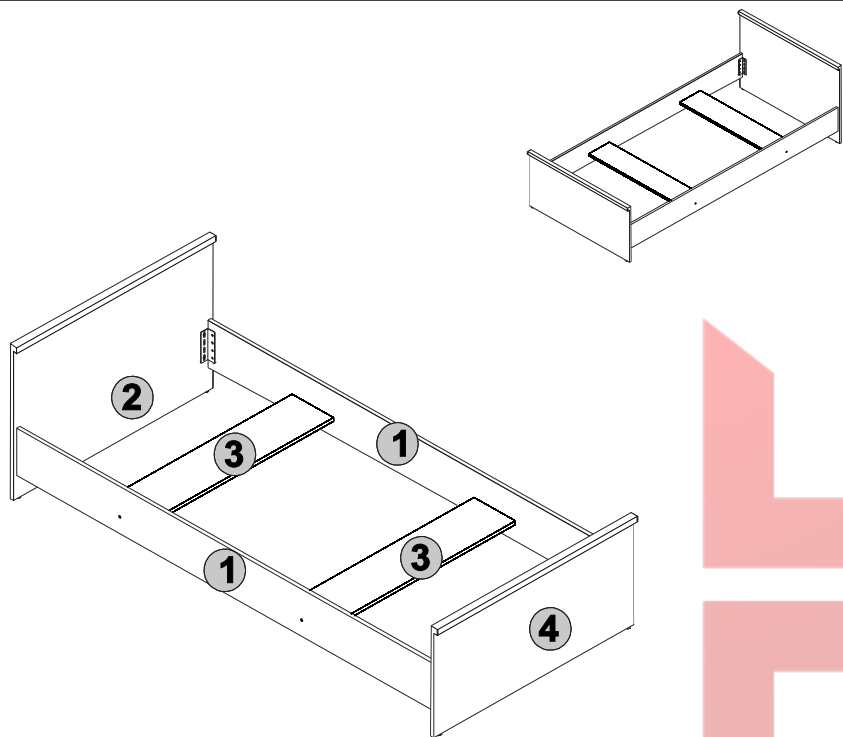

# NUMLOCK

S161-LOZ\_90 (Каркас)

	A	B	C	D
1	S161-1118	2000	260	2/2
2	S161-4411	960	795	1/2
3	S161-1119	903	200	2/2
4	S161-4412	960	495	1/2

1

BRISTOL  
 • МАГАЗИН МЕБЛІВ •