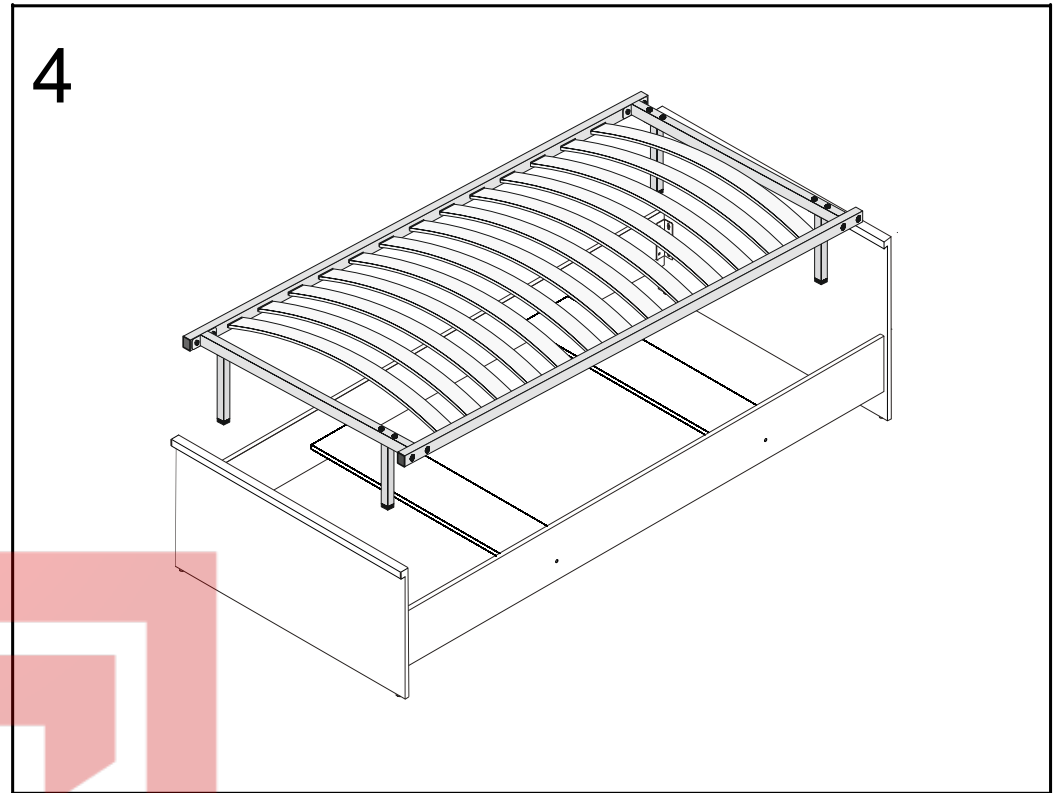

# NUMLOCK

S161-LOZ\_90 (Каркас)

	A	B	C	D
1	S161-1118	2000	260	2/2
2	S161-4411	960	795	1/2
3	S161-1119	903	200	2/2
4	S161-4412	960	495	1/2

1

BRISTOL  
 • МАГАЗИН МЕБЛІВ •