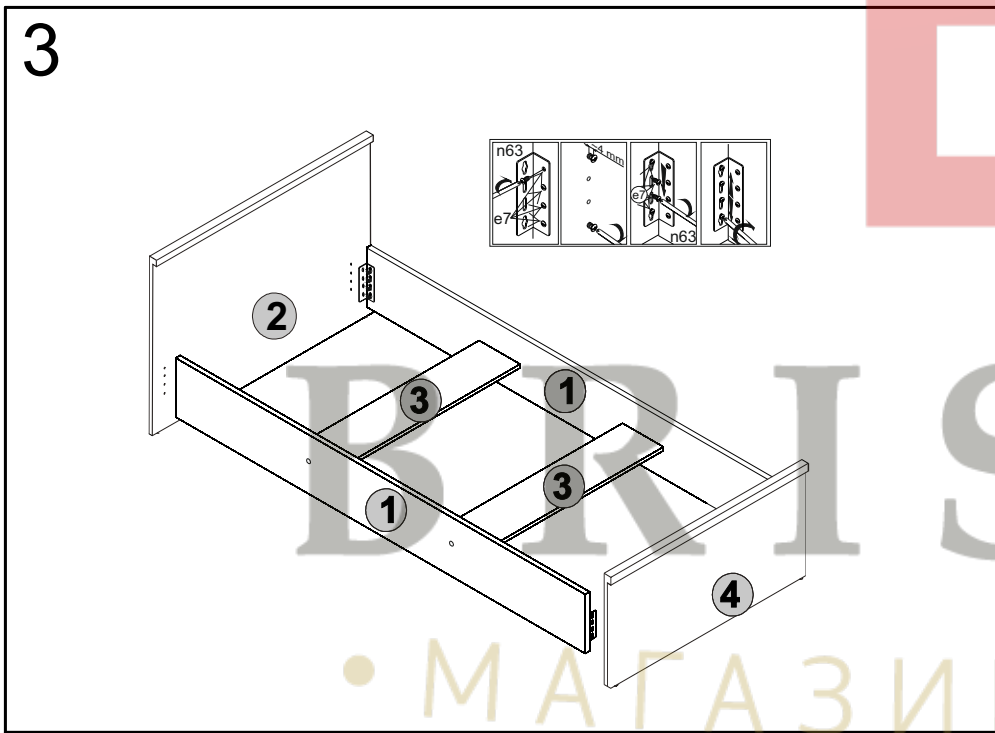

# NUMLOCK

S161-LOZ\_90 (Каркас)

	A	B	C	D
1	S161-1118	2000	260	2/2
2	S161-4411	960	795	1/2
3	S161-1119	903	200	2/2
4	S161-4412	960	495	1/2

1

BRISTOL  
 • МАГАЗИН МЕБЛІВ •