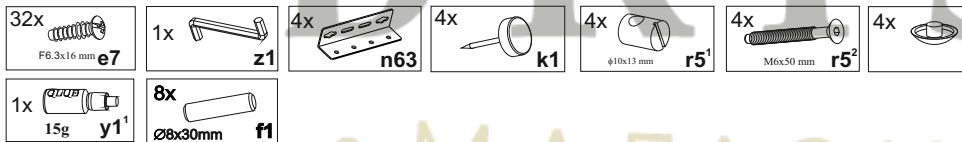

# NUMLOCK

S161-LOZ\_90 (Каркас)

	A	B	C	D
1	S161-1118	2000	260	2/2
2	S161-4411	960	795	1/2
3	S161-1119	903	200	2/2
4	S161-4412	960	495	1/2

1

BRISTOL  
 • МАГАЗИН МЕБЛІВ •