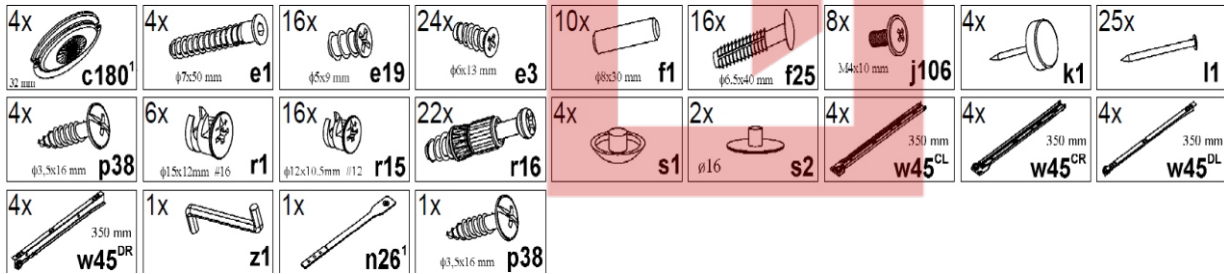

# SEVILLA

KOM4S/50

| A  | B         | C   | D   |     |
|----|-----------|-----|-----|-----|
| 1  | S48-017   | 496 | 191 | 4/4 |
| 2  | S48-120 A | 853 | 370 | 1/4 |
| 3  | S48-121 A | 853 | 370 | 1/4 |
| 4  | S48-214   | 500 | 395 | 2/4 |
| 5  | S48-406   | 467 | 80  | 2/4 |
| 6  | S48-413   | 467 | 70  | 1/4 |
| 7  | S48-507   | 350 | 120 | 1/4 |
| 8  | S48-508   | 350 | 120 | 1/4 |
| 9  | S48-510   | 418 | 120 | 1/4 |
| 10 | S48-911   | 429 | 348 | 1/4 |
| 11 | S48-914   | 804 | 493 | 1/4 |