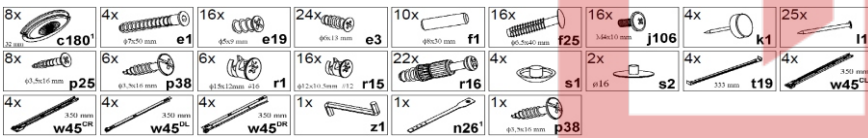

SEVILLA

KOM4S/80

A	B	C	D	
1	S48-002	796	191	4/4
2	S48-120 A	853	370	1/4
3	S48-121 A	853	370	1/4
4	S48-212	800	395	2/4
5	S48-414	767	70	1/4
6	S48-401	767	80	2/4
7	S48-503	718	120	1/4
8	S48-507	350	120	1/4
9	S48-508	350	120	1/4
10	S48-912	804	793	1/4
11	S48-913	729	348	1/4