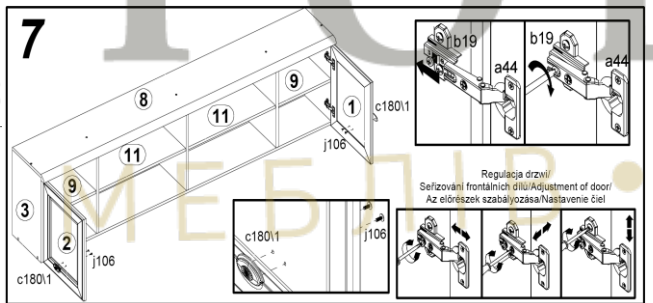

SEVILLA

ШАФКА ВИСЯЧА

Symbol elementu Značka dílu Element symbol Jel elemek Symbol elementu	Kód Kód Code Kód Kód	Wymiary Rozměry Measurements Nagyság Rozmery		Paczka Krabica Paket Csomagban Balik
1	S48-004	475	396	3/3
2	S48-005	475	396	3/3
3	S48-122	494	285	1/3
4	S48-123	494	285	1/3
5	S48-124	477	265	1/3
6	S48-125	477	265	1/3
7	S48-126	477	265	1/3
8	S48-213	2024	310	2/3
9	S48-307	367	260	1/3
10	S48-317	1991	285	2/3
11	S48-318	604	260	2/3
12	S48-915	487	380	1/3
13	S48-917	487	1240	2/3

Max
40 kg

2x n38 ^L	2x n38 ^P	4x a44	4x b19 D5	2x c180 ¹ 32 mm	16x φ5x17 mm d1	12x φ7x50 mm e1	8x φ6,3x13 mm e2	18x φ8x30 mm f1
4x M4x10 mm j106	25x l1	22x l2	8x φ4x30 mm p21	8x φ3,5x15 mm p51	12x s1	4x φ10x50 mm f35	4x φ6x50 mm p75	1x z1