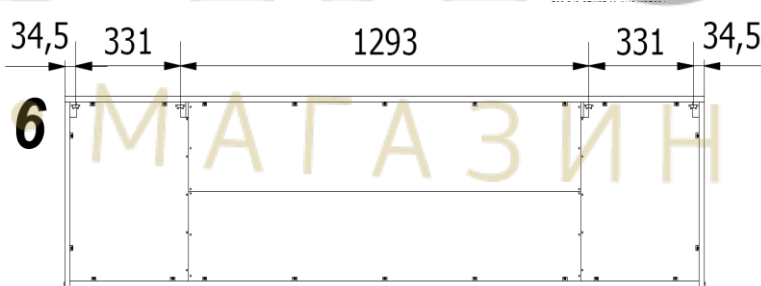

SEVILLA

ШАФКА ВИСЯЧА

Symbol elementu Značka dílu Element symbol Jel elemek Symbol elementu	Kód Kód Code Kód Kód	Wymiary Rozměry Measurements Nagyság Rozmery		Paczka Krabica Paket Csomagban Balik
1	S48-004	475	396	3/3
2	S48-005	475	396	3/3
3	S48-122	494	285	1/3
4	S48-123	494	285	1/3
5	S48-124	477	265	1/3
6	S48-125	477	265	1/3
7	S48-126	477	265	1/3
8	S48-213	2024	310	2/3
9	S48-307	367	260	1/3
10	S48-317	1991	285	2/3
11	S48-318	604	260	2/3
12	S48-915	487	380	1/3
13	S48-917	487	1240	2/3

Max
40 kg

2x n38 ^L	2x n38 ^P	4x a44	4x b19 D5	2x c180 ¹ 32 mm	16x φ5x17 mm d1	12x φ7x50 mm e1	8x φ6,3x13 mm e2	18x φ8x30 mm f1
4x M4x10 mm j106	25x l1	22x l2	8x φ4x30 mm p21	8x φ3,5x15 mm p51	12x s1	4x φ10x50 mm f35	4x φ6x50 mm p75	1x z1