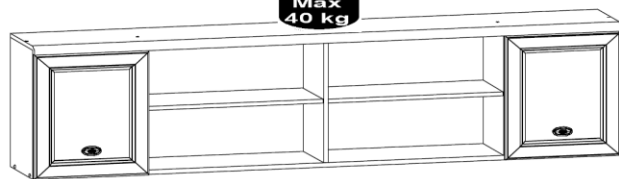

SEVILLA

ШАФКА ВИСЯЧА

Symbol elementu Značka dílu Element symbol Jel elemek Symbol elementu	Kód Kód Code Kód Kód	Wymiary Rozměry Measurements Nagyság Rozmery		Paczka Krabica Paket Csomagban Balik
1	S48-004	475	396	3/3
2	S48-005	475	396	3/3
3	S48-122	494	285	1/3
4	S48-123	494	285	1/3
5	S48-124	477	265	1/3
6	S48-125	477	265	1/3
7	S48-126	477	265	1/3
8	S48-213	2024	310	2/3
9	S48-307	367	260	1/3
10	S48-317	1991	285	2/3
11	S48-318	604	260	2/3
12	S48-915	487	380	1/3
13	S48-917	487	1240	2/3

Max
40 kg

2x n38 ^L	2x n38 ^P	4x a44	4x b19 D5	2x c180 ¹ 32 mm	16x φ5x17 mm d1	12x φ7x50 mm e1	8x φ6,3x13 mm e2	18x φ8x30 mm f1
4x M4x10 mm j106	25x l1	22x l2	8x φ4x30 mm p21	8x φ3,5x15 mm p51	12x s1	4x φ10x50 mm f35	4x φ6x50 mm p75	1x z1