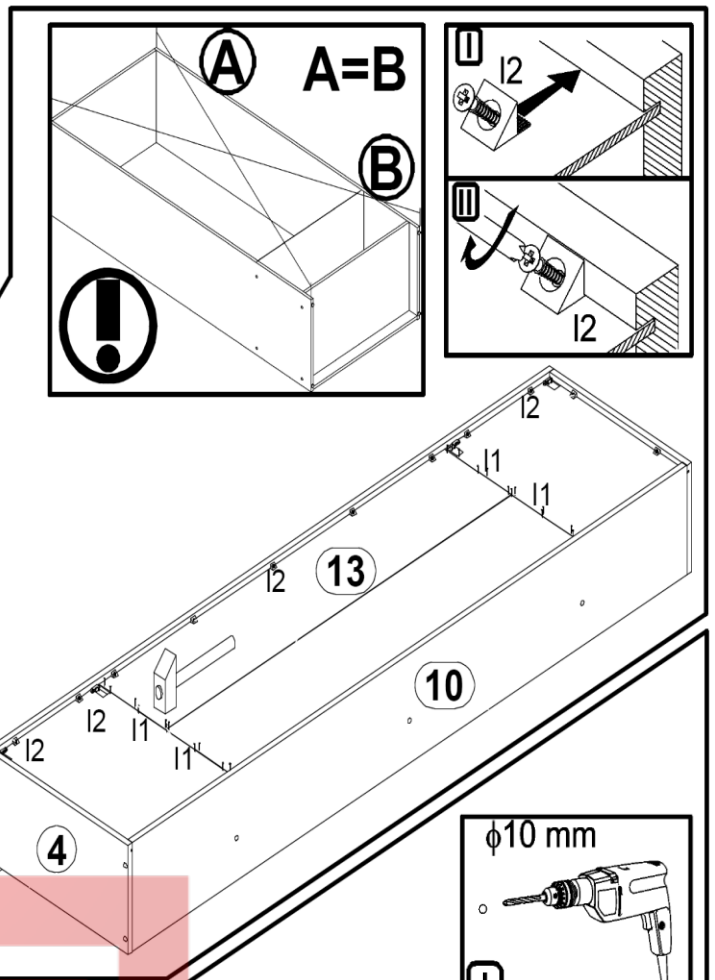

SEVILLA

ШАФКА ВИСЯЧА

Symbol elementu Značka dílu Element symbol Jel elemek Symbol elementu	Kód Kód Code Kód Kód	Wymiary Rozměry Measurements Nagyság Rozmery		Paczka Krabica Paket Csomagban Balik
1	S48-004	475	396	3/3
2	S48-005	475	396	3/3
3	S48-122	494	285	1/3
4	S48-123	494	285	1/3
5	S48-124	477	265	1/3
6	S48-125	477	265	1/3
7	S48-126	477	265	1/3
8	S48-213	2024	310	2/3
9	S48-307	367	260	1/3
10	S48-317	1991	285	2/3
11	S48-318	604	260	2/3
12	S48-915	487	380	1/3
13	S48-917	487	1240	2/3

Max
40 kg

2x n38 ^L	2x n38 ^P	4x a44	4x b19 D5	2x c180 ¹ 32 mm	16x φ5x17 mm d1	12x φ7x50 mm e1	8x φ6,3x13 mm e2	18x φ8x30 mm f1
4x M4x10 mm j106	25x l1	22x l2	8x φ4x30 mm p21	8x φ3,5x15 mm p51	12x s1	4x φ10x50 mm f35	4x φ6x50 mm p75	1x z1