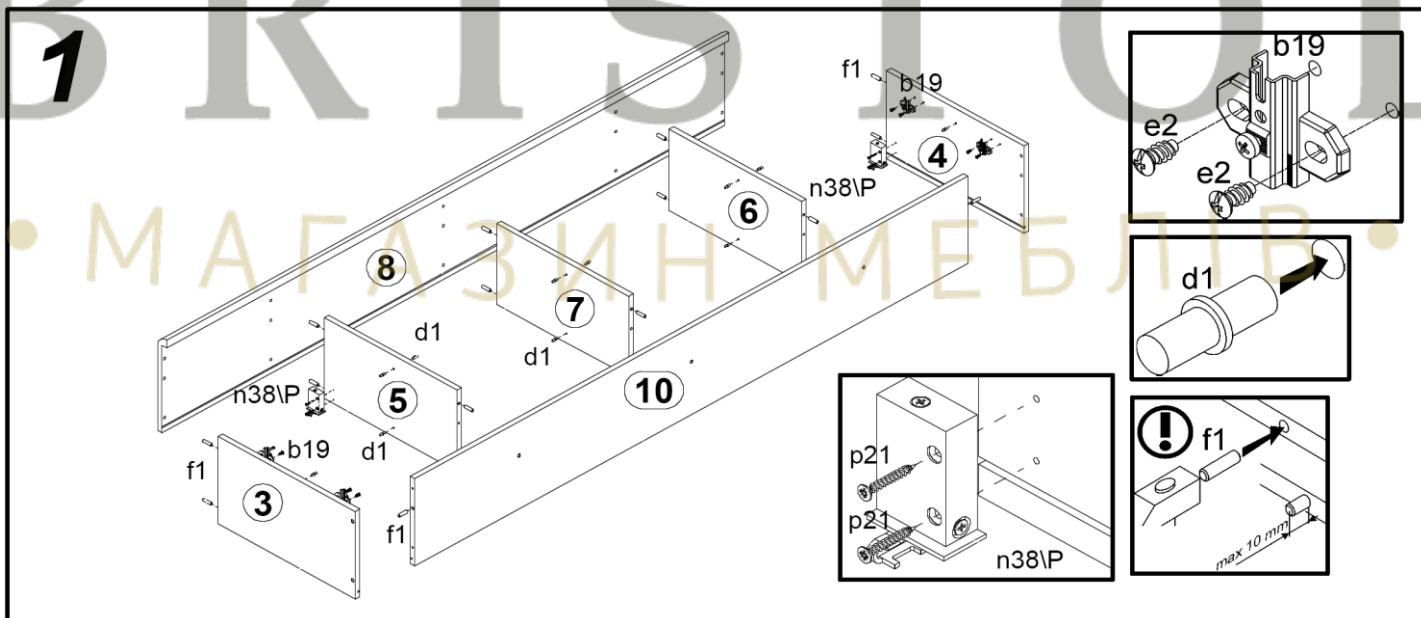

SEVILLA

ШАФКА ВИСЯЧА

Symbol elementu Značka dílu Element symbol Jel elemek Symbol elementu	Kód Kód Code Kód Kód	Wymiary Rozměry Measurements Nagyság Rozmery		Paczka Krabica Paket Csomagban Balik
1	S48-004	475	396	3/3
2	S48-005	475	396	3/3
3	S48-122	494	285	1/3
4	S48-123	494	285	1/3
5	S48-124	477	265	1/3
6	S48-125	477	265	1/3
7	S48-126	477	265	1/3
8	S48-213	2024	310	2/3
9	S48-307	367	260	1/3
10	S48-317	1991	285	2/3
11	S48-318	604	260	2/3
12	S48-915	487	380	1/3
13	S48-917	487	1240	2/3

Max
40 kg

2x n38 ^L	2x n38 ^P	4x a44	4x b19 D5	2x c180 ¹ 32 mm	16x φ5x17 mm d1	12x φ7x50 mm e1	8x φ6,3x13 mm e2	18x φ8x30 mm f1
4x M4x10 mm j106	25x l1	22x l2	8x φ4x30 mm p21	8x φ3,5x15 mm p51	12x s1	4x φ10x50 mm f35	4x φ6x50 mm p75	1x z1