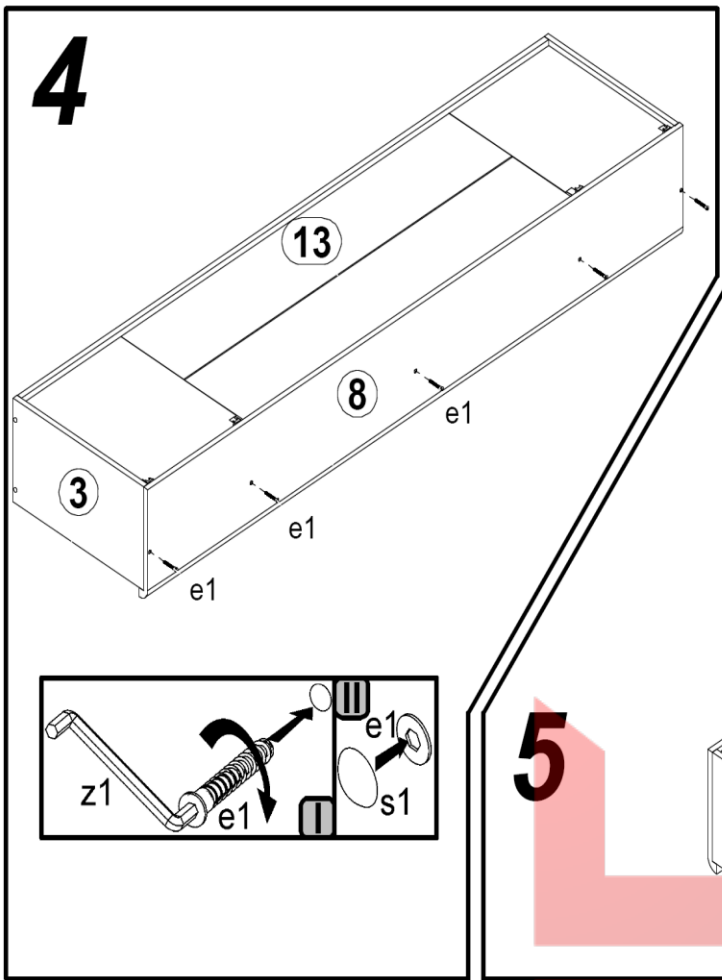

SEVILLA

ШАФКА ВИСЯЧА

Symbol elementu Značka dílu Element symbol Jel elemek Symbol elementu	Kód Kód Code Kód Kód	Wymiary Rozměry Measurements Nagyság Rozmery		Paczka Krabica Paket Csomagban Balik
1	S48-004	475	396	3/3
2	S48-005	475	396	3/3
3	S48-122	494	285	1/3
4	S48-123	494	285	1/3
5	S48-124	477	265	1/3
6	S48-125	477	265	1/3
7	S48-126	477	265	1/3
8	S48-213	2024	310	2/3
9	S48-307	367	260	1/3
10	S48-317	1991	285	2/3
11	S48-318	604	260	2/3
12	S48-915	487	380	1/3
13	S48-917	487	1240	2/3

Max
40 kg

2x n38 ^L	2x n38 ^P	4x a44	4x b19 D5	2x c180 ¹ 32 mm	16x φ5x17 mm d1	12x φ7x50 mm e1	8x φ6,3x13 mm e2	18x φ8x30 mm f1
4x M4x10 mm j106	25x l1	22x l2	8x φ4x30 mm p21	8x φ3,5x15 mm p51	12x s1	4x φ10x50 mm f35	4x φ6x50 mm p75	1x z1