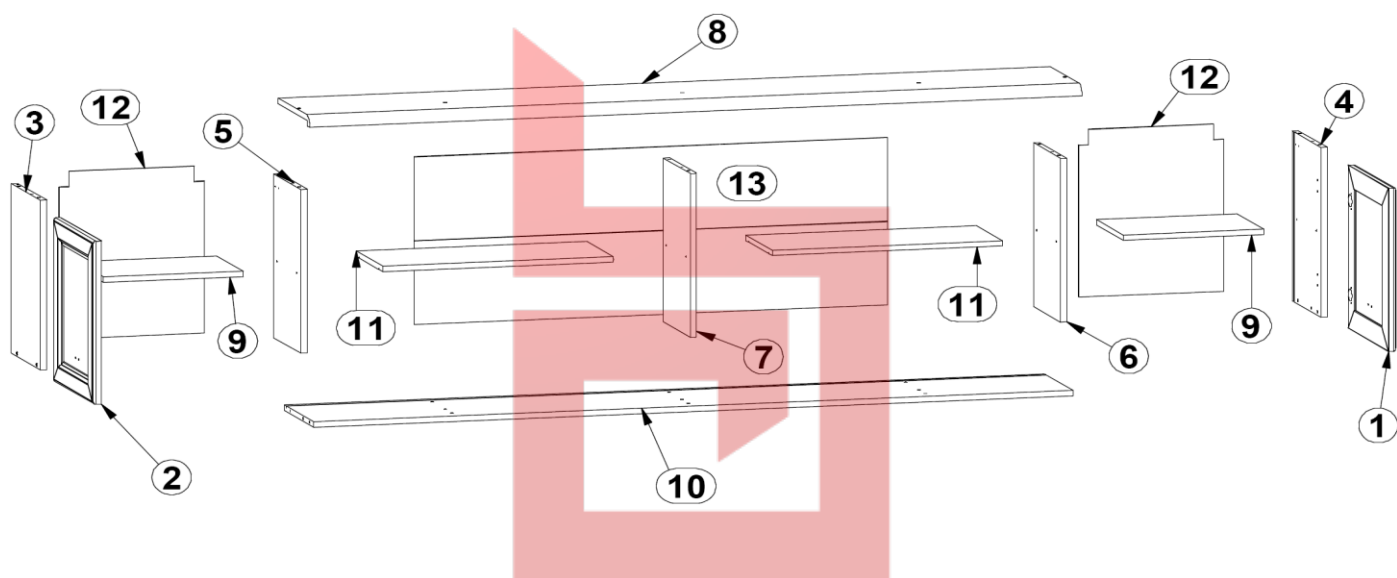

SEVILLA

ШАФКА ВИСЯЧА

Symbol elementu Značka dílu Element symbol Jel elemek Symbol elementu	Kód Kód Code Kód Kód	Wymiary Rozměry Measurements Nagyság Rozmery		Paczka Krabica Paket Csomagban Balik
1	S48-004	475	396	3/3
2	S48-005	475	396	3/3
3	S48-122	494	285	1/3
4	S48-123	494	285	1/3
5	S48-124	477	265	1/3
6	S48-125	477	265	1/3
7	S48-126	477	265	1/3
8	S48-213	2024	310	2/3
9	S48-307	367	260	1/3
10	S48-317	1991	285	2/3
11	S48-318	604	260	2/3
12	S48-915	487	380	1/3
13	S48-917	487	1240	2/3

Max
40 kg

2x n38 ^L	2x n38 ^P	4x a44	4x b19 D5	2x c180 ¹ 32 mm	16x φ5x17 mm d1	12x φ7x50 mm e1	8x φ6,3x13 mm e2	18x φ8x30 mm f1
4x M4x10 mm j106	25x l1	22x l2	8x φ4x30 mm p21	8x φ3,5x15 mm p51	12x s1	4x φ10x50 mm f35	4x φ6x50 mm p75	1x z1