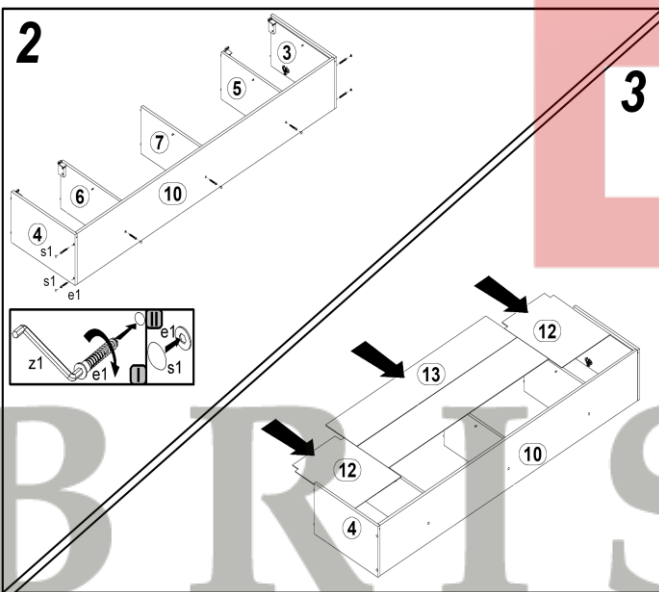

SEVILLA

ШАФКА ВИСЯЧА

Symbol elementu Značka dílu Element symbol Jel elemek Symbol elementu	Kód Kód Code Kód Kód	Wymiary Rozměry Measurements Nagyság Rozmery		Paczka Krabica Paket Csomagban Balik
1	S48-004	475	396	3/3
2	S48-005	475	396	3/3
3	S48-122	494	285	1/3
4	S48-123	494	285	1/3
5	S48-124	477	265	1/3
6	S48-125	477	265	1/3
7	S48-126	477	265	1/3
8	S48-213	2024	310	2/3
9	S48-307	367	260	1/3
10	S48-317	1991	285	2/3
11	S48-318	604	260	2/3
12	S48-915	487	380	1/3
13	S48-917	487	1240	2/3

Max
40 kg

2x n38 ^L	2x n38 ^P	4x a44	4x b19 D5	2x c180 ¹ 32 mm	16x φ5x17 mm d1	12x φ7x50 mm e1	8x φ6,3x13 mm e2	18x φ8x30 mm f1
4x M4x10 mm j106	25x l1	22x l2	8x φ4x30 mm p21	8x φ3,5x15 mm p51	12x s1	4x φ10x50 mm f35	4x φ6x50 mm p75	1x z1