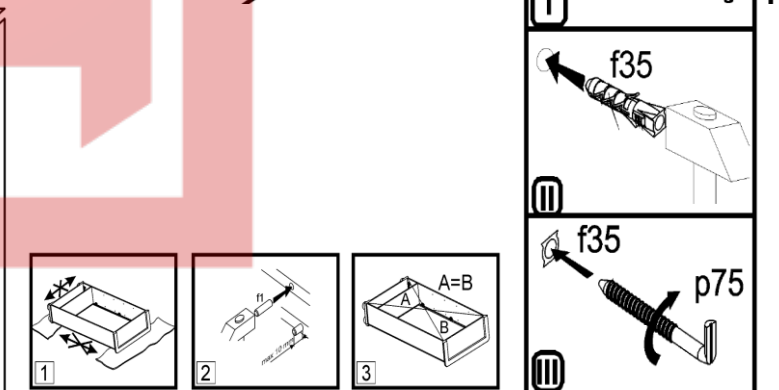

SEVILLA

ШАФКА ВИСЯЧА

Symbol elementu Značka dílu Element symbol Jel elemek Symbol elementu	Kód Kód Code Kód Kód	Wymiary Rozměry Measurements Nagyság Rozmery		Paczka Krabica Paket Csomagban Balik
1	S48-004	475	396	3/3
2	S48-005	475	396	3/3
3	S48-122	494	285	1/3
4	S48-123	494	285	1/3
5	S48-124	477	265	1/3
6	S48-125	477	265	1/3
7	S48-126	477	265	1/3
8	S48-213	2024	310	2/3
9	S48-307	367	260	1/3
10	S48-317	1991	285	2/3
11	S48-318	604	260	2/3
12	S48-915	487	380	1/3
13	S48-917	487	1240	2/3

Max
40 kg

2x n38 ^L	2x n38 ^P	4x a44	4x b19 D5	2x c180 ¹ 32 mm	16x φ5x17 mm d1	12x φ7x50 mm e1	8x φ6,3x13 mm e2	18x φ8x30 mm f1
4x M4x10 mm j106	25x l1	22x l2	8x φ4x30 mm p21	8x φ3,5x15 mm p51	12x s1	4x φ10x50 mm f35	4x φ6x50 mm p75	1x z1