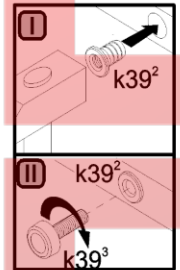

1

SEVILLA

łóżko 80_160

A	B	C	D	
1	S48-022/A	802	600	1/4
2	S48-023/A	802	600	1/4
3	S48-024	1948	365	4/4
4	S48-408	1878	190	2/4
5	S48-409	1878	190	2/4
6	S48-410	767	190	2/4
7	S48-411	767	190	2/4
8	S48-412	1960	370	2/4
9	ZZ1-401	1950	1500	1/2
10	ZZ1-402	198	52	3/4
11	ZZ1-403	140	23	3/4
12	ZZ1-404	750	180	2/2
13	ZZ1-405	60	17	3/4
14	ZZ1-406	600	27	3/4
15	ZZ1-407	684	70	3/4
16	ZZ1-408	1896	712	3/4
17	ZZ1-903	1888	694	3/4

2x c180' ø2 mm	14x ø7x50 mm e1	16x ø6x13 mm e2	6x ø7x28 mm e22	13x ø8x30 mm f1	4x M6x30 mm j9	16x M6 j10	4x M4x33 mm j20	8x M6x25 mm j96
1x k34	4x k44	4x M6x14 mm k39'	4x M6x22mm k39''	2x m28'	1x m28''	1x m28'''	4x 35x36x292 mm n99	2x 35x36x292 mm n100
8x ø6 mm o6	8x øøø121,4 mm o40	6x ø5,5x13 mm p27	24x ø4x45 mm p62	2x ø4x20 mm p68	6x ø15x12mm ø16 r1	6x 30x11 r23	8x s1	6x ø16 s2
1x s7L 395mm	1x s7' 395mm	1x z1						