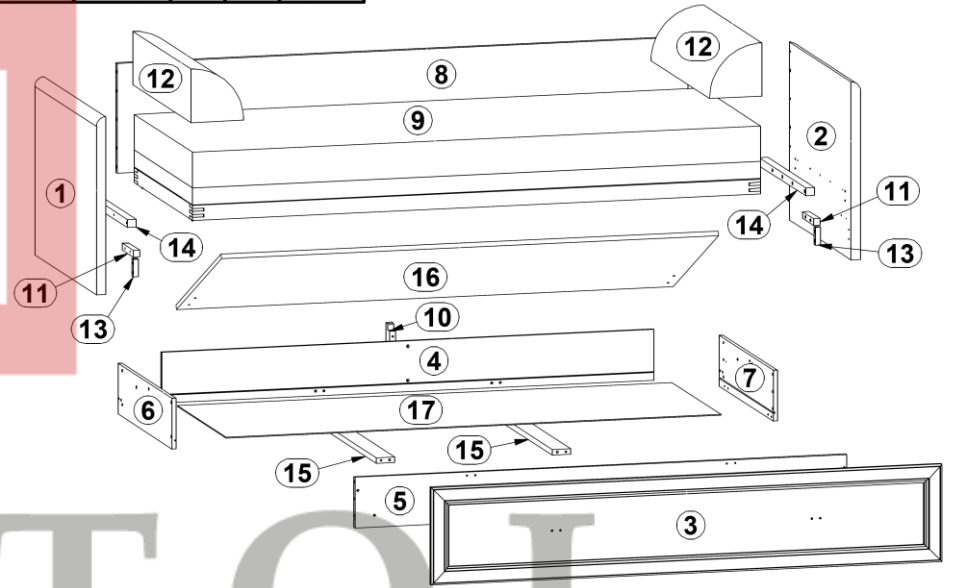

1

SEVILLA

łóżko 80_160

A	B	C	D	
1	S48-022/A	802	600	1/4
2	S48-023/A	802	600	1/4
3	S48-024	1948	365	4/4
4	S48-408	1878	190	2/4
5	S48-409	1878	190	2/4
6	S48-410	767	190	2/4
7	S48-411	767	190	2/4
8	S48-412	1960	370	2/4
9	ZZ1-401	1950	1500	1/2
10	ZZ1-402	198	52	3/4
11	ZZ1-403	140	23	3/4
12	ZZ1-404	750	180	2/2
13	ZZ1-405	60	17	3/4
14	ZZ1-406	600	27	3/4
15	ZZ1-407	684	70	3/4
16	ZZ1-408	1896	712	3/4
17	ZZ1-903	1888	694	3/4

2x c180' ø2 mm	14x ø7x50 mm e1	16x ø6x13 mm e2	6x ø7x28 mm e22	13x ø8x30 mm f1	4x M6x30 mm j9	16x M6 j10	4x M4x33 mm j20	8x M6x25 mm j96
1x k34	4x k44	4x M6x14 mm k39'	4x M6x22mm k39''	2x m28'	1x m28''	1x m28'''	4x 35x36x292 mm n99	2x 35x36x292 mm n100
8x ø6 mm o6	8x øøø121,4 mm o40	6x ø5,5x13 mm p27	24x ø4x45 mm p62	2x ø4x20 mm p68	6x ø15x12mm ø16 r1	6x 30x11 r23	8x s1	6x ø16 s2
1x s7L 395mm	1x s7' 395mm	1x z1						