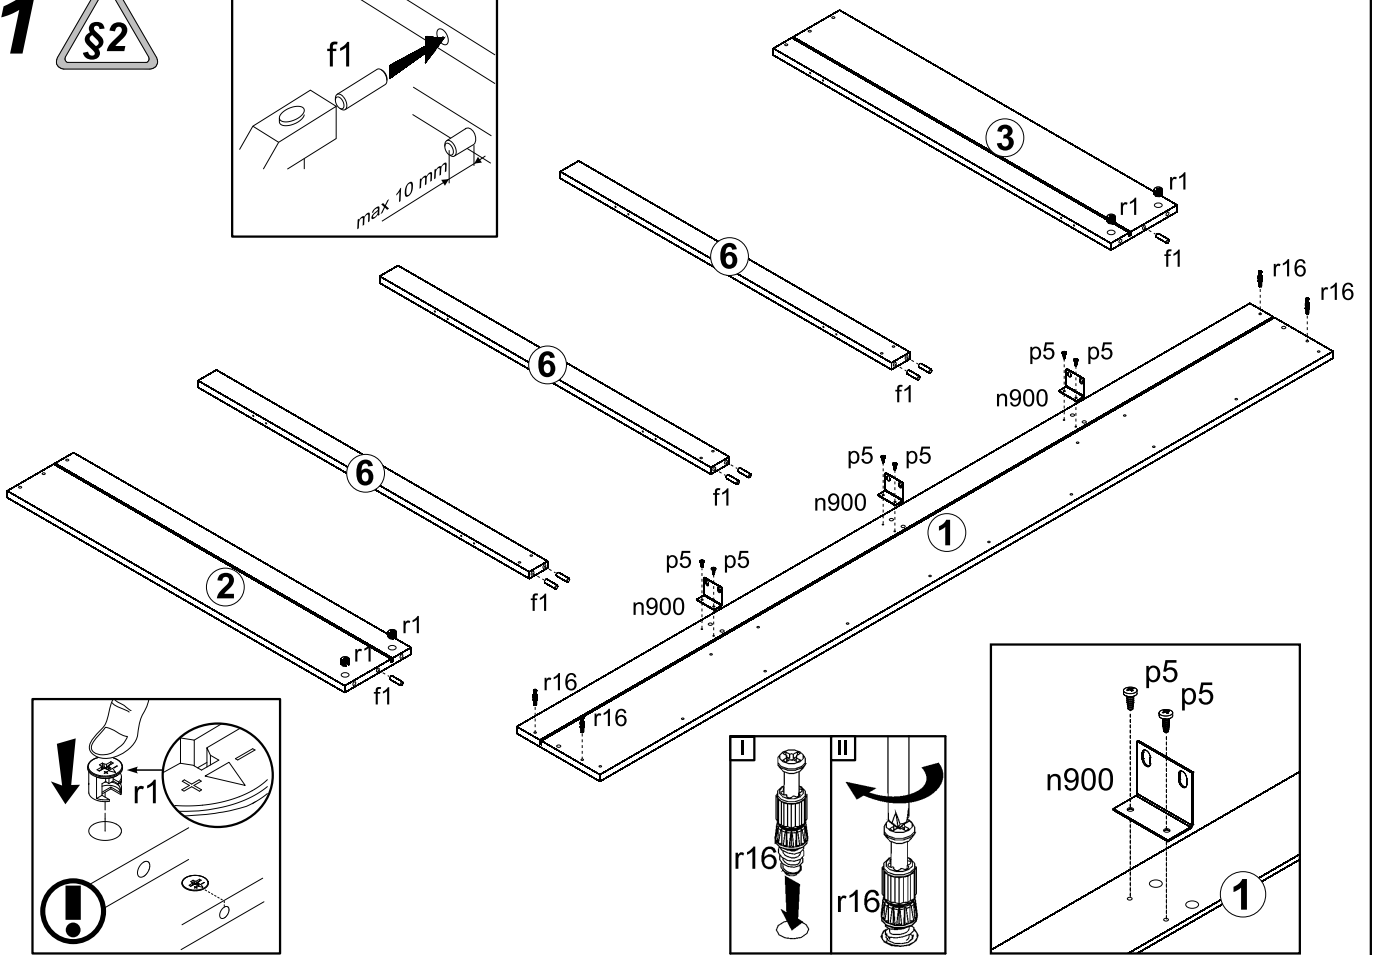

ФЛАМІНГО / ФЛАМИНГО

Шухляда ліжка / Ящик кровати

A	B	C	D
1	FL1-001	1992	226 1/2
2	FL1-501	917	180 1/2
3	FL1-502	917	180 1/2
4	FL1-503	1954	180 1/2
5	FL1-901	1969	916 1/2
6	FL1-401	900	50 1/2
7	FL1-402	1992	90 2/2

1**2**

3

4

5

6