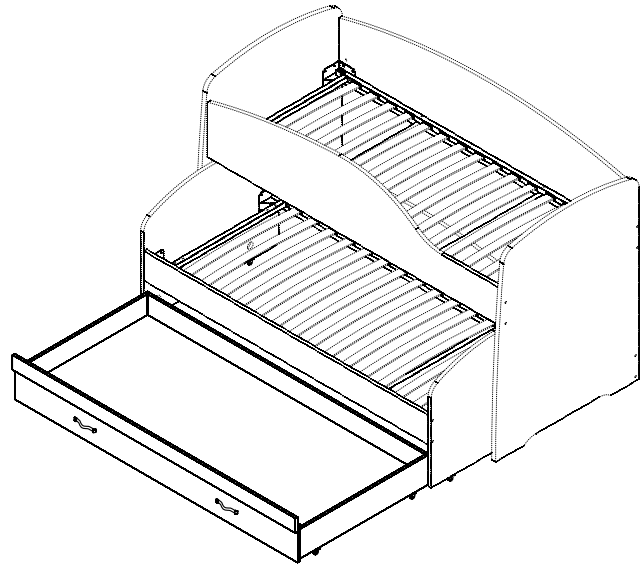

ФЛАМІНГО / ФЛАМИНГО

Шухляда ліжка / Ящик кровати

A	B	C	D
1	FL1-001	1992	226 1/2
2	FL1-501	917	180 1/2
3	FL1-502	917	180 1/2
4	FL1-503	1954	180 1/2
5	FL1-901	1969	916 1/2
6	FL1-401	900	50 1/2
7	FL1-402	1992	90 2/2

1**2**

3

4

5

6