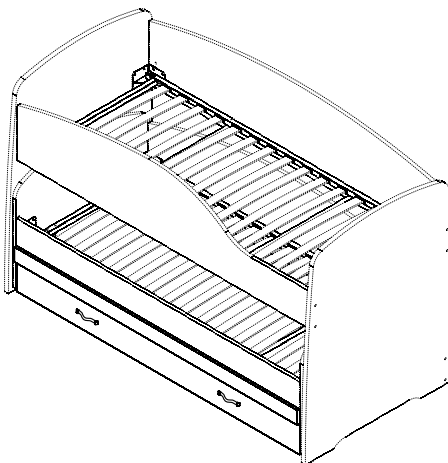

ФЛАМІНГО / ФЛАМИНГО

Шухляда ліжка / Ящик кровати

A	B	C	D
1	FL1-001	1992	226 1/2
2	FL1-501	917	180 1/2
3	FL1-502	917	180 1/2
4	FL1-503	1954	180 1/2
5	FL1-901	1969	916 1/2
6	FL1-401	900	50 1/2
7	FL1-402	1992	90 2/2