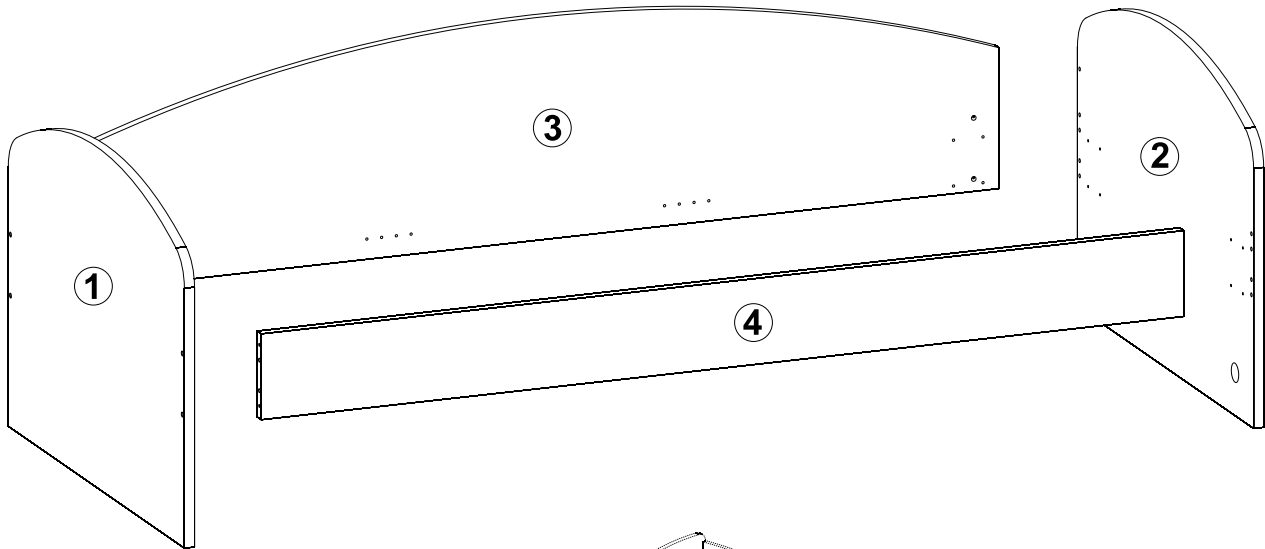

# ФЛАМІНГО / ФЛАМИНГО

Ліжко / Кровать 200x75 каркас  
(Середній ярус / Средний ярус)

A	B	C	D
1	FL1-102	714	950 1/3
2	FL1-101	714	950 1/3
3	FL1-104	2002	467 2/3
4	FL1-103	2002	180 2/3

48x φ6,3x13 mm <b>e2</b>	10x φ8x30 mm <b>f1</b>	4x M6 <b>j10</b>	8x M6x80 mm <b>j67</b>	4x <b>k1</b>	4x <b>k34</b>	4x <b>k99</b>	4x 115x115x135 mm <b>n59/1</b>
4x 130x34x34/2mm <b>n63</b>	4x φ6xφ12x1,4 mm <b>o40</b>	8x φ3,5x20 mm <b>p20</b>	8x φ10x13 mm <b>r5<sup>1</sup></b>	4x M6x40 mm <b>r98</b>	8x <b>s1</b>	1x <b>z1</b>	