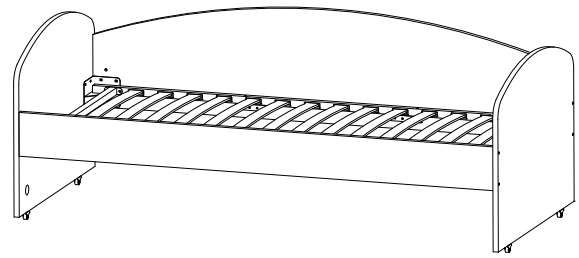

# ФЛАМІНГО / ФЛАМИНГО

Ліжко / Кровать 200x75 каркас  
(Середній ярус / Средний ярус)

A	B	C	D
1	FL1-102	714	950 1/3
2	FL1-101	714	950 1/3
3	FL1-104	2002	467 2/3
4	FL1-103	2002	180 2/3

48x φ6,3x13 mm <b>e2</b>	10x φ8x30 mm <b>f1</b>	4x M6 <b>j10</b>	8x M6x80 mm <b>j67</b>	4x <b>k1</b>	4x <b>k34</b>	4x <b>k99</b>	4x 115x115x135 mm <b>n59/1</b>
4x 130x34x34/2mm <b>n63</b>	4x φ6xφ12x1,4 mm <b>o40</b>	8x φ3,5x20 mm <b>p20</b>	8x φ10x13 mm <b>r5<sup>1</sup></b>	4x M6x40 mm <b>r98</b>	8x <b>s1</b>	1x <b>z1</b>	