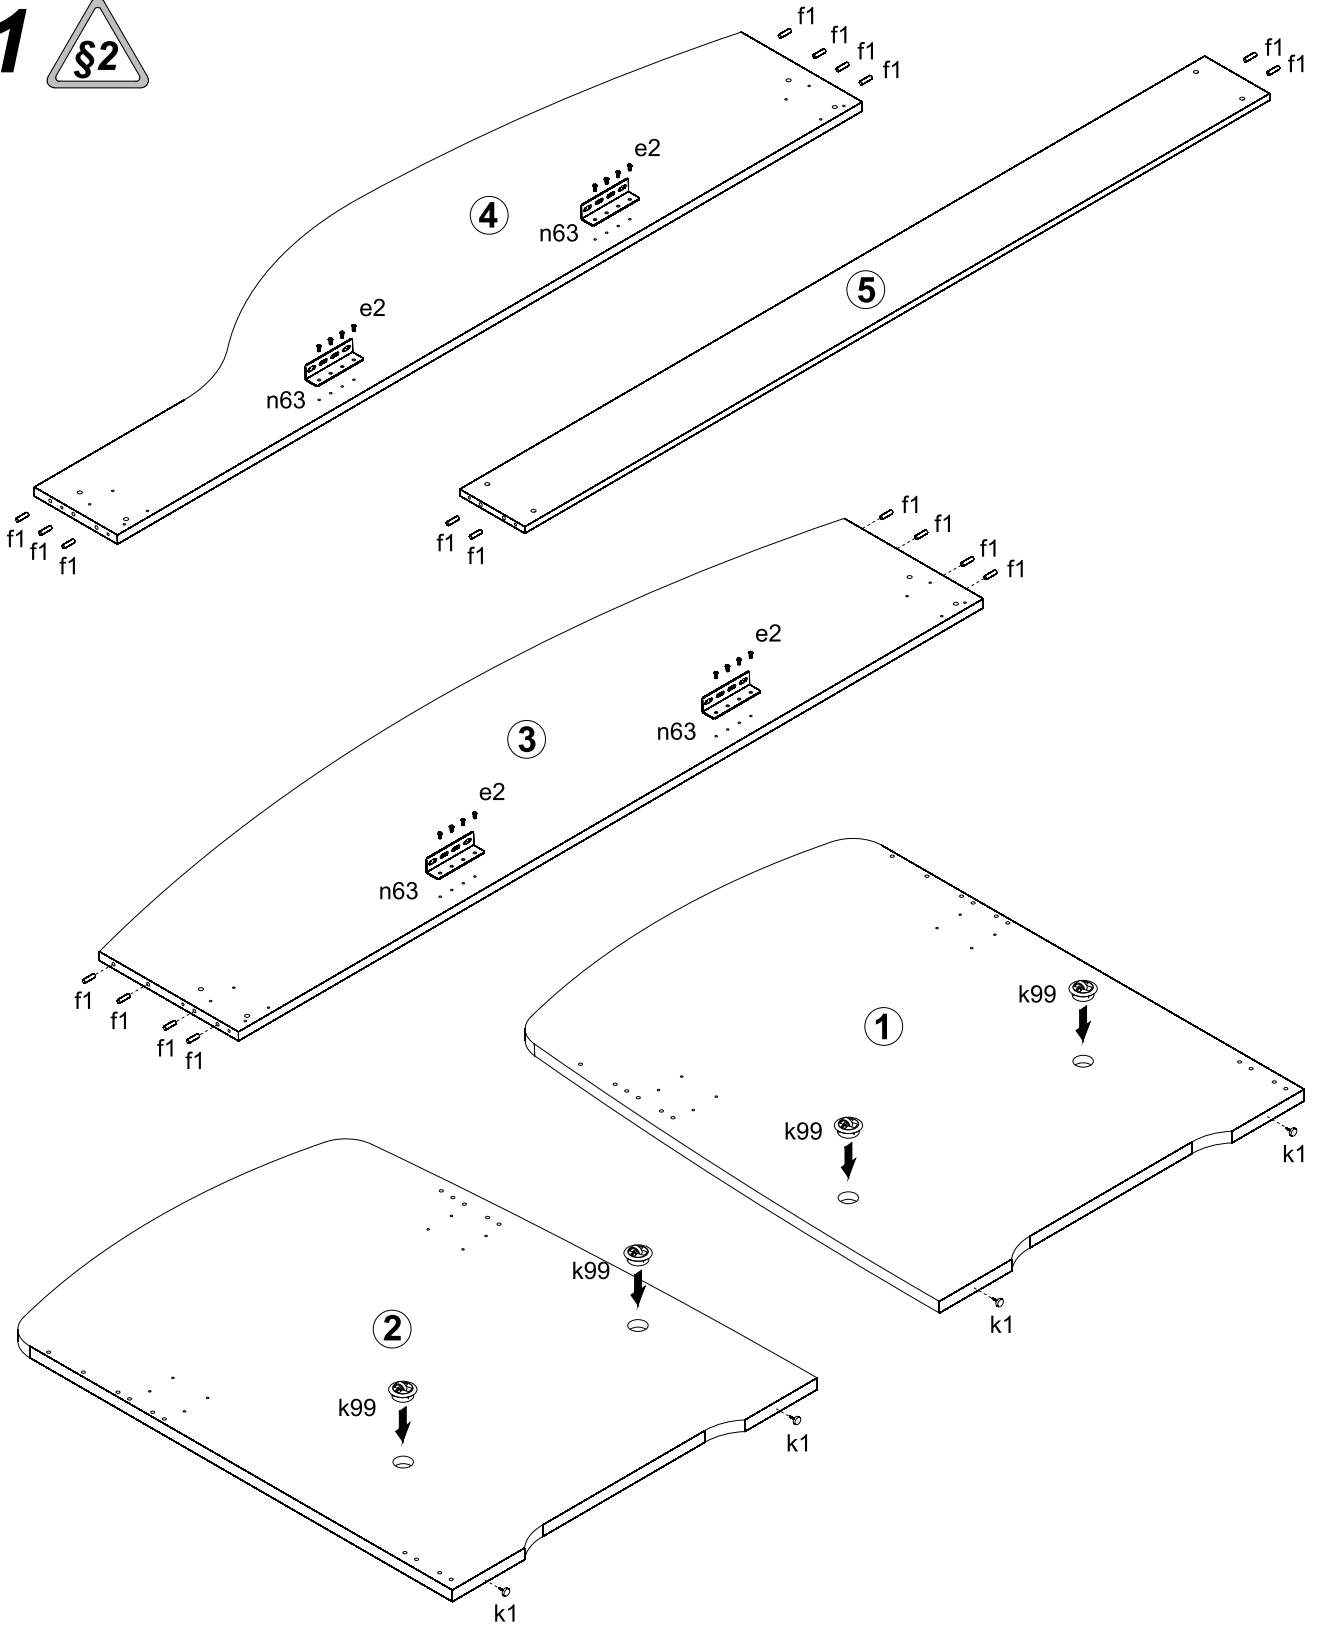

ФЛАМІНГО / ФЛАМИНГО

Ліжко / Кровать 200x130 каркас
(Верхній ярус / Верхний ярус)

A	B	C	D
1	FL1-109	1300	1010 1/3
2	FL1-110	1300	1010 1/3
3	FL1-112	2062	520 2/3
4	FL1-111	2062	469 2/3
5	FL1-113	2062	180 2/3

48x φ6,3x13 mm e2	19x φ8x30 mm f1	4x M6 j10	12x M6x80 mm j67	4x k1	4x k99	4x 130x34x34/2mm n63	4x 115x115x135 mm n59/1
12x φ10x13 mm r5¹	4x M6x40 mm r98	12x s1	1x z1				

1 

2

3

4

5