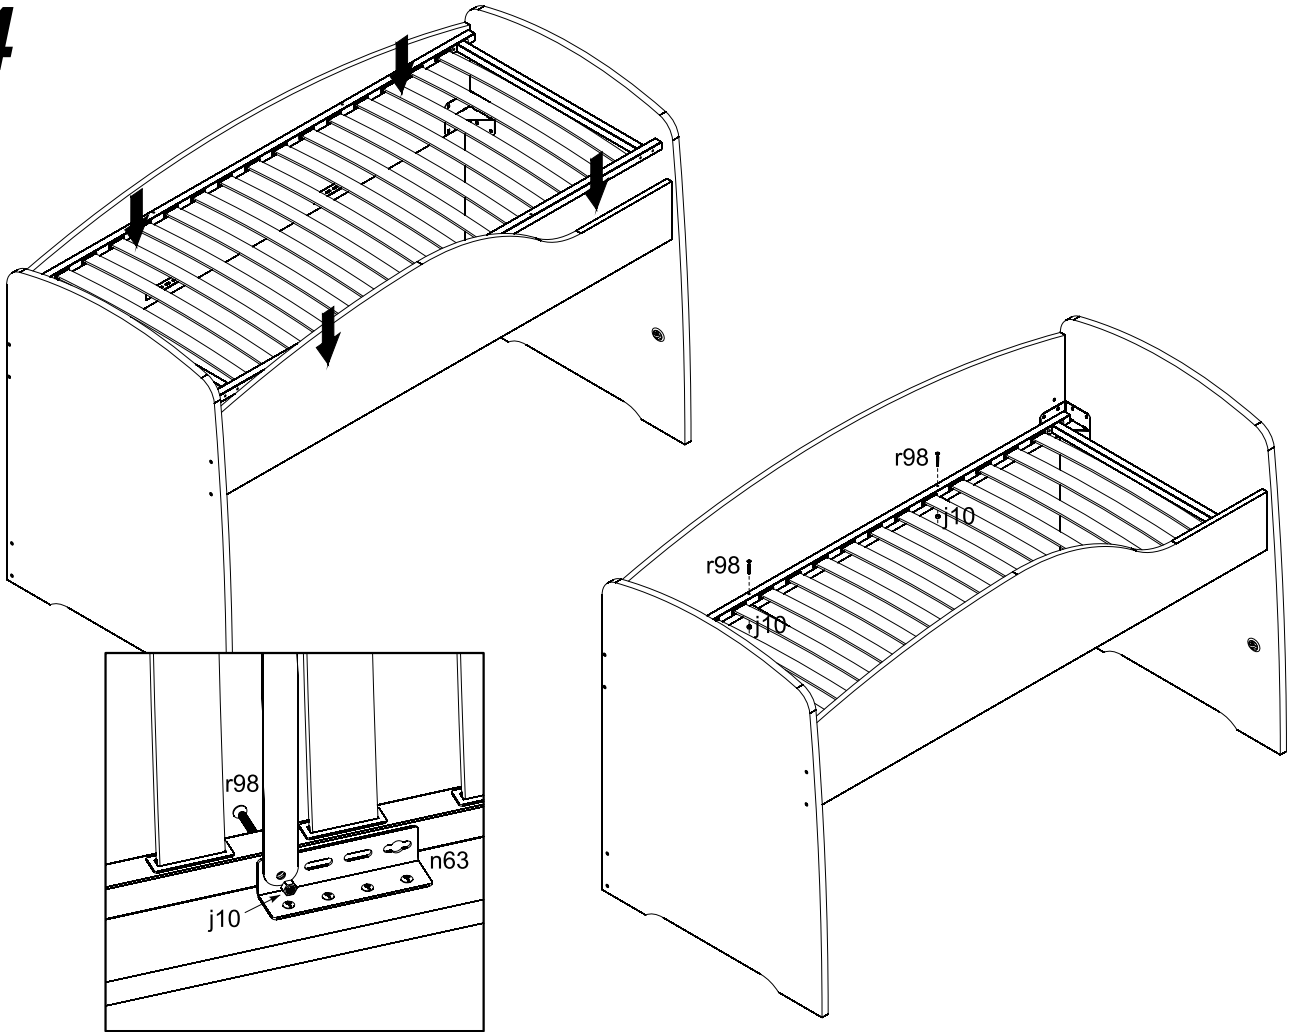

ФЛАМІНГО / ФЛАМИНГО

Ліжко / Кровать 200x130 каркас
(Верхній ярус / Верхний ярус)

A	B	C	D
1	FL1-109	1300	1010 1/3
2	FL1-110	1300	1010 1/3
3	FL1-112	2062	520 2/3
4	FL1-111	2062	469 2/3
5	FL1-113	2062	180 2/3

48x φ6,3x13 mm e2	19x φ8x30 mm f1	4x M6 j10	12x M6x80 mm j67	4x k1	4x k99	4x 130x34x34/2mm n63	4x 115x115x135 mm n59/1
12x φ10x13 mm r5¹	4x M6x40 mm r98	12x s1	1x z1				

1 

2

3

4

5