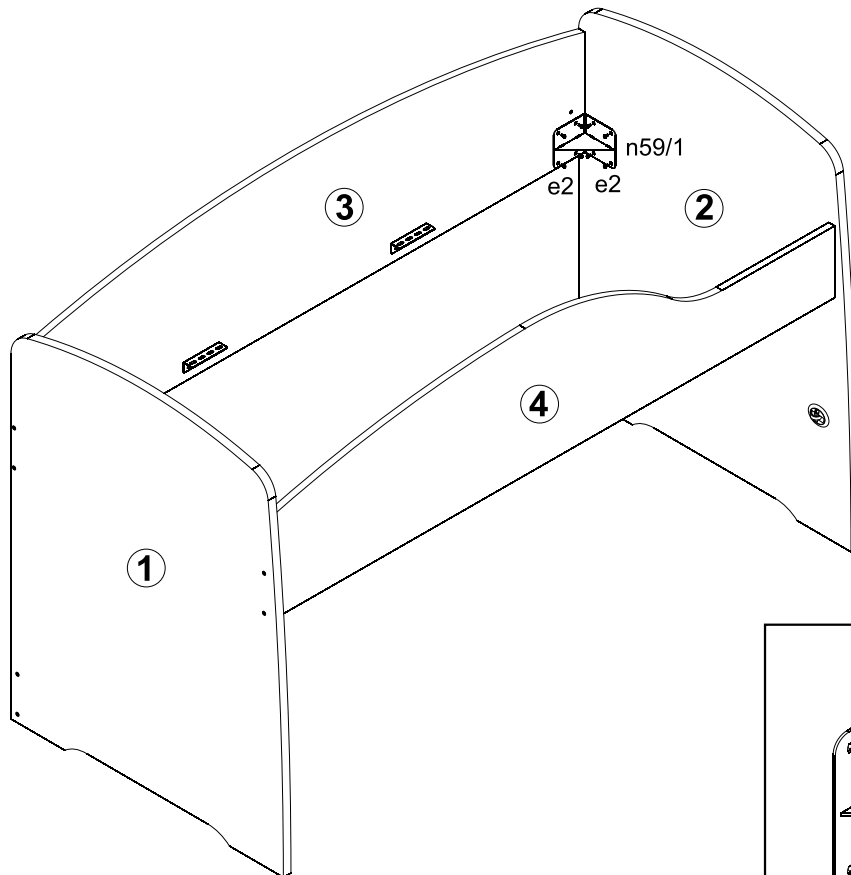

ФЛАМІНГО / ФЛАМИНГО

Ліжко / Кровать 200x130 каркас
(Верхній ярус / Верхний ярус)

A	B	C	D
1	FL1-109	1300	1010 1/3
2	FL1-110	1300	1010 1/3
3	FL1-112	2062	520 2/3
4	FL1-111	2062	469 2/3
5	FL1-113	2062	180 2/3

48x φ6,3x13 mm e2	19x φ8x30 mm f1	4x M6 j10	12x M6x80 mm j67	4x k1	4x k99	4x 130x34x34/2mm n63	4x 115x115x135 mm n59/1
12x φ10x13 mm r5¹	4x M6x40 mm r98	12x s1	1x z1				

1 

2

3

4

5