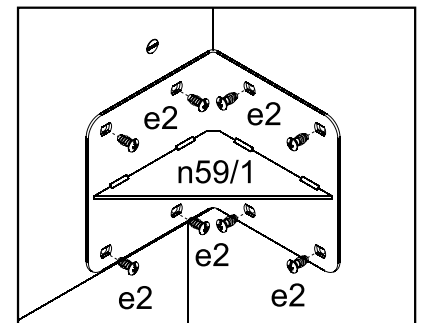

ФЛАМІНГО / ФЛАМИНГО

Ліжко / Кровать 200x130 каркас
(Верхній ярус / Верхний ярус)

A	B	C	D
1	FL1-109	1300	1010 1/3
2	FL1-110	1300	1010 1/3
3	FL1-112	2062	520 2/3
4	FL1-111	2062	469 2/3
5	FL1-113	2062	180 2/3

48x φ6,3x13 mm e2	19x φ8x30 mm f1	4x M6 j10	12x M6x80 mm j67	4x k1	4x k99	4x 130x34x34/2mm n63	4x 115x115x135 mm n59/1
12x φ10x13 mm r5¹	4x M6x40 mm r98	12x s1	1x z1				

1 

2

3

4

5