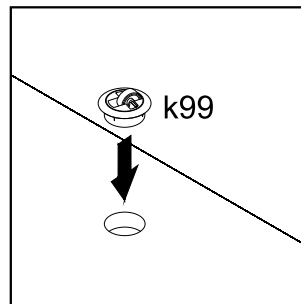

ФЛАМІНГО / ФЛАМИНГО

Ліжко / Кровать 200x130 каркас
(Верхній ярус / Верхний ярус)

A	B	C	D
1	FL1-109	1300	1010 1/3
2	FL1-110	1300	1010 1/3
3	FL1-112	2062	520 2/3
4	FL1-111	2062	469 2/3
5	FL1-113	2062	180 2/3

48x φ6,3x13 mm e2	19x φ8x30 mm f1	4x M6 j10	12x M6x80 mm j67	4x k1	4x k99	4x 130x34x34/2mm n63	4x 115x115x135 mm n59/1
12x φ10x13 mm r5¹	4x M6x40 mm r98	12x s1	1x z1				

1 

2

3

4

5